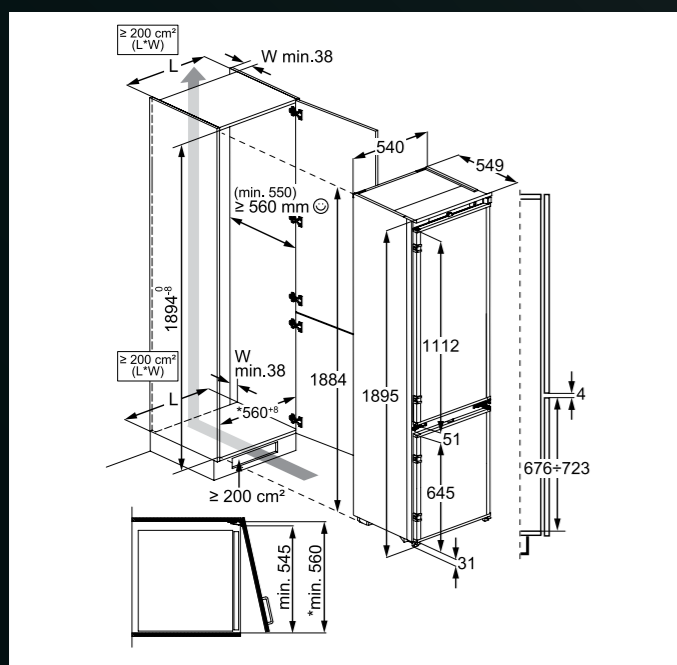

Platí pro tyto modely:
NSC8M191DS