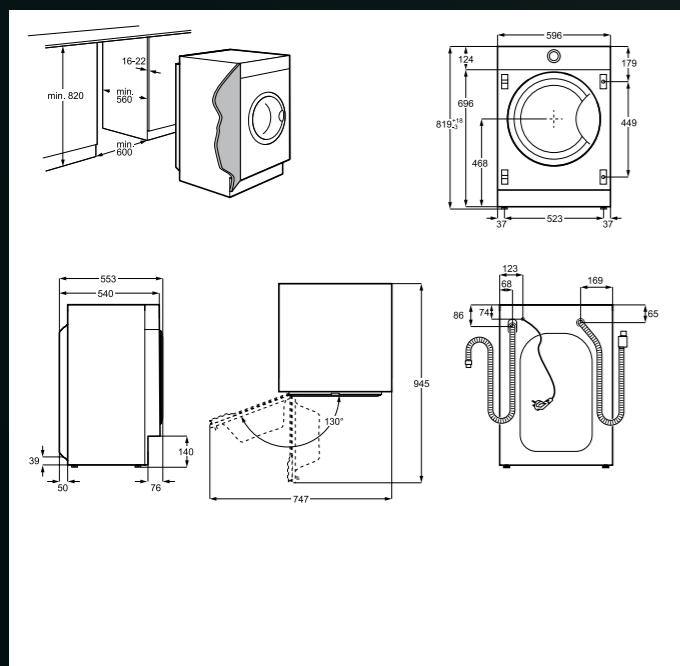

PRAČKY

Platí pro tyto modely:

- L7FNE48SI
- L8FBE48SCI
- L8WBE68SIC