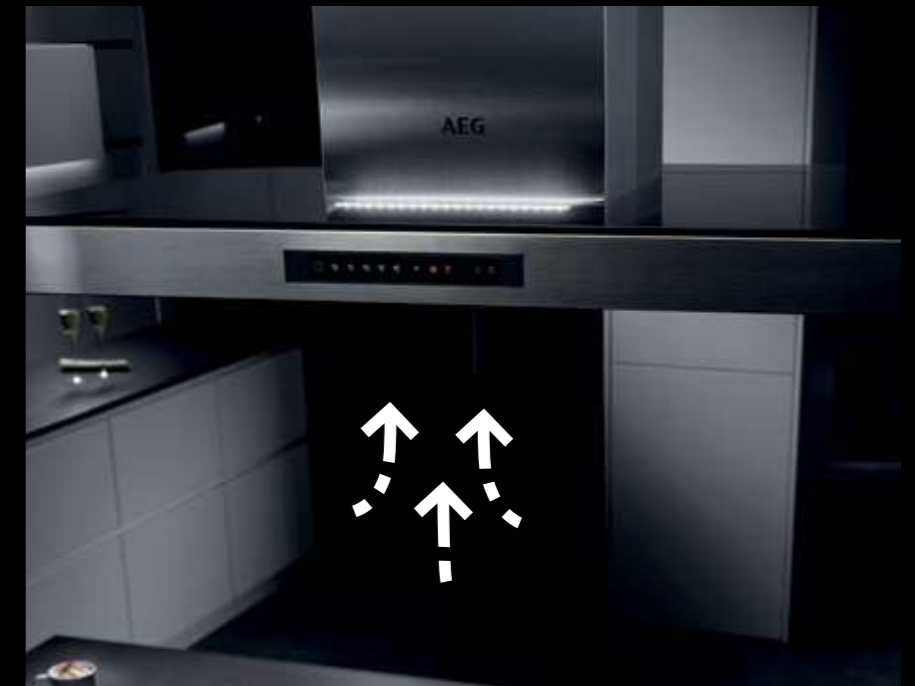

FUNKCE SILENCETECH

SilenceTech je naše pokročilejší technologie, která snižuje hladinu hluku až na nejnižší počet decibelů, takže můžete energicky vařit a užít si tento zážitek bez hlasitých zvuků.