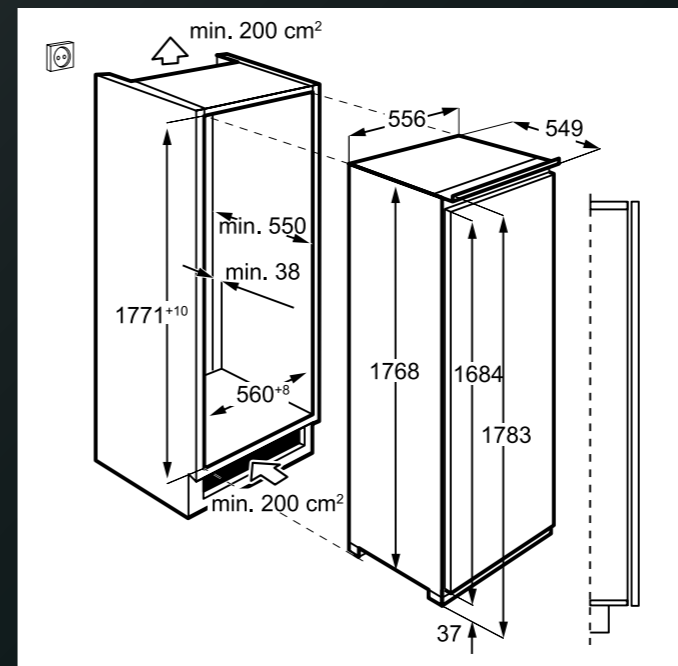

Platí pro tyto modely:
SKE818E1DC
ABE818E6NC