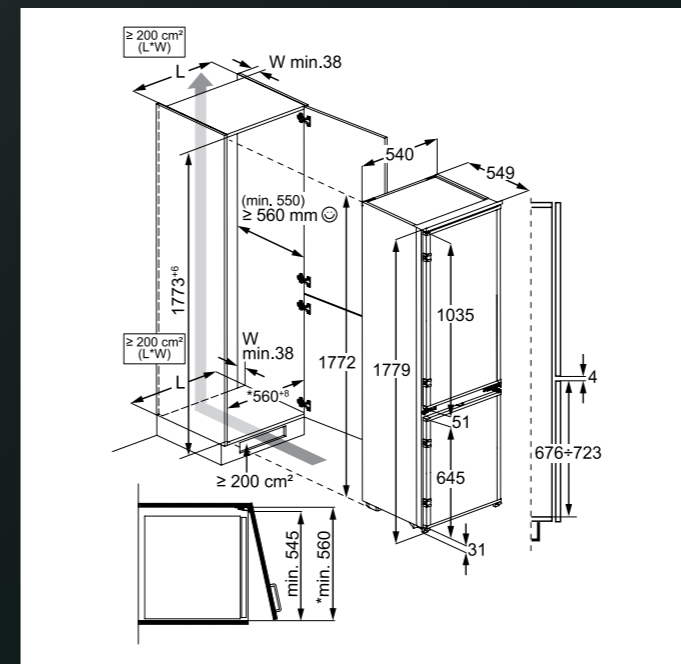

Platí pro tyto modely:
OSC5D181ES