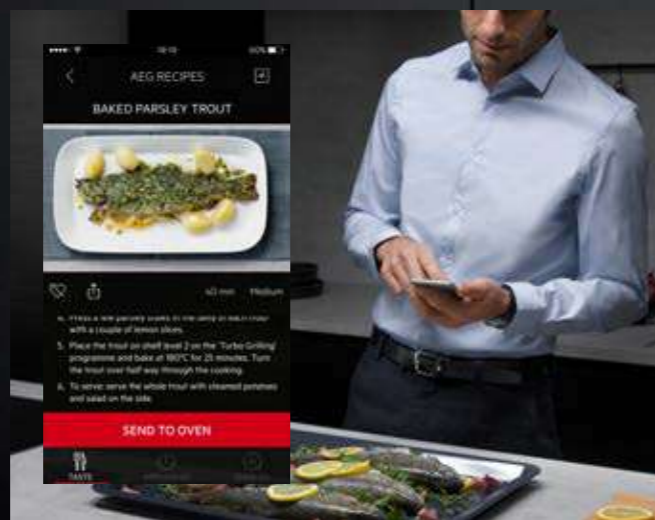

CHALLENGE THE EXPECTED

PERSONALIZOVANÁ CHYTRÁ KUCHYNĚ

Spotřebiče AEG s funkcí konektivity vám přinesou jedinečné výhody a nevídané zážitky. Nabídnou vám recepty na výborná jídla, povedou vás při objevování nových kulinářských technik, pomohou vám vařit ještě lepší a zajímavější jídla. Užijte si příjemný pocit, že máte vše pod kontrolou, ať už jste doma, nebo kdekoli jinde. Spotřebiče AEG s funkcí konektivity umožňují dálkové ovládání, reagují na hlasové pokyny, poskytnou vám přímý přenos z aktuálního dění, podrobnou zprávu o všem důležitém a ještě mnohem více.

APLIKACE – MY AEG

Prohlížejte si stovky lahodných receptů, s nimiž hravě připravíte pokrmy v páře nebo metodou vakuového vaření. Recepty můžete vyhledávat podle národní kuchyně, alergenů, dietního omezení nebo konkrétních přísad. K receptům si lze připsávat vlastní poznámky, ty nejoblíbenější z nich si uložit nebo je sdílet na sociálních sítích. Aplikace vám umožní také jednoduše připravit nákupní seznam a podělit se o něj s ostatními.

SLEDUJTE SVÉ PEČENÍ ODKUDKOLIV

Kamera Cookview® vám ukáže přímo ve vašem mobilním zařízení, co připravujete v troubě. Takže není nutné zůstat v kuchyni, abyste měli vše pod kontrolou.

Podívejte se na
video, jak funguje:
MY AEG