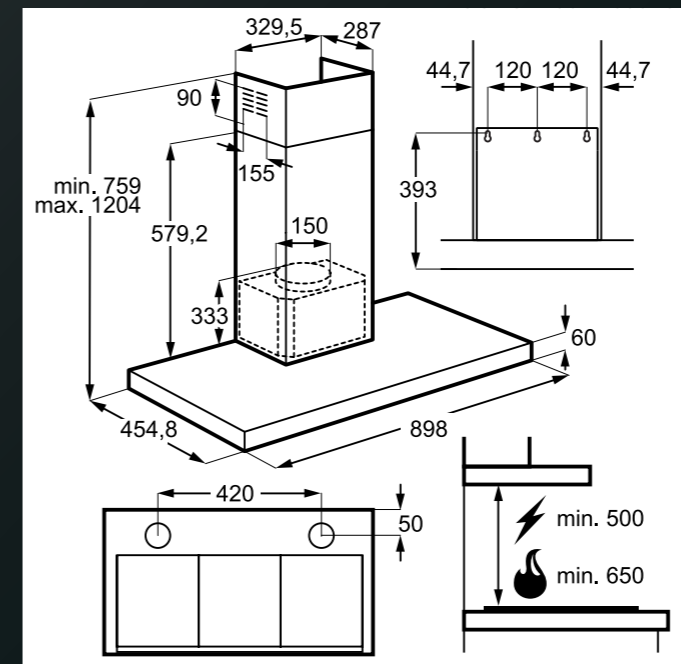

Platí pro tyto modely:
DBE5961HG