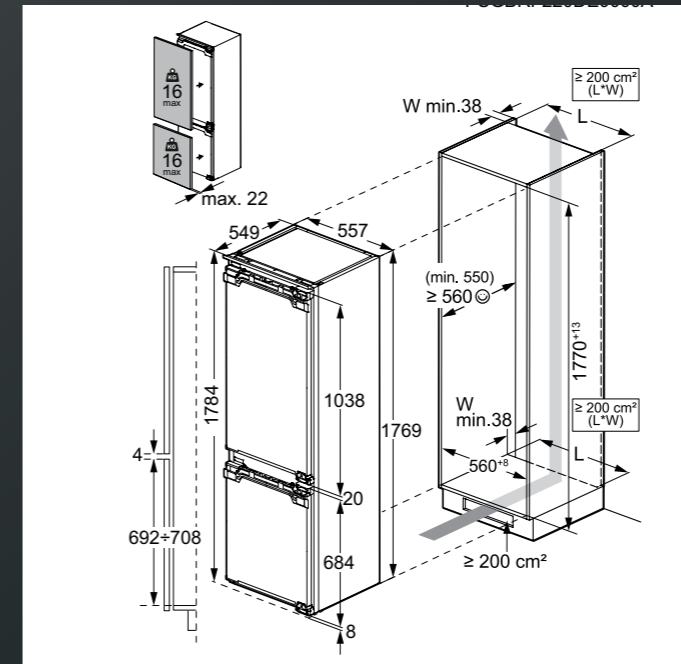

Platí pro tyto modely:
SCE818E8MF