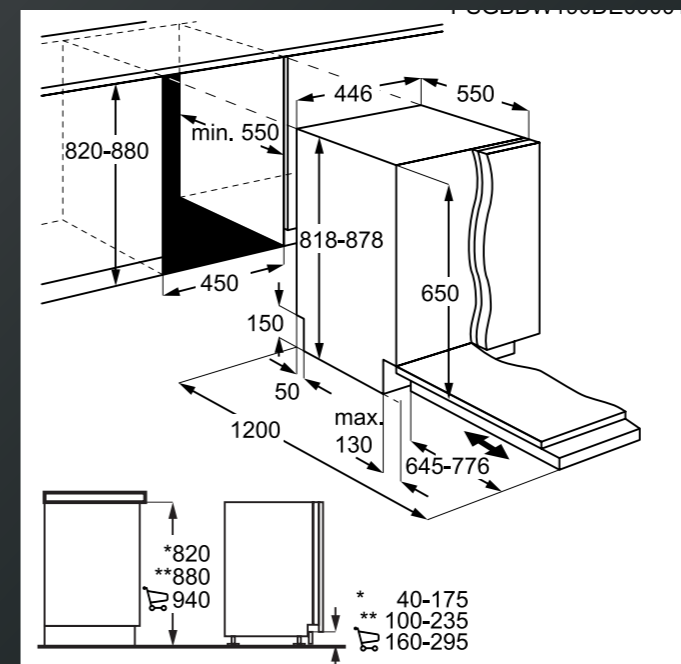

Platí pro tyto modely:

FSK94858P
 FSE94848P
 FSE76738P
 FSK75778P
 FSE75768P

MYČKY PLNĚ INTEGROVANÉ 60 CM

Platí pro tyto modely:

- FEE72910ZM
- FES5368XZM
- FEE53610ZM

MYČKY PLNĚ INTEGROVANÉ 45 CM

Platí pro tyto modely: