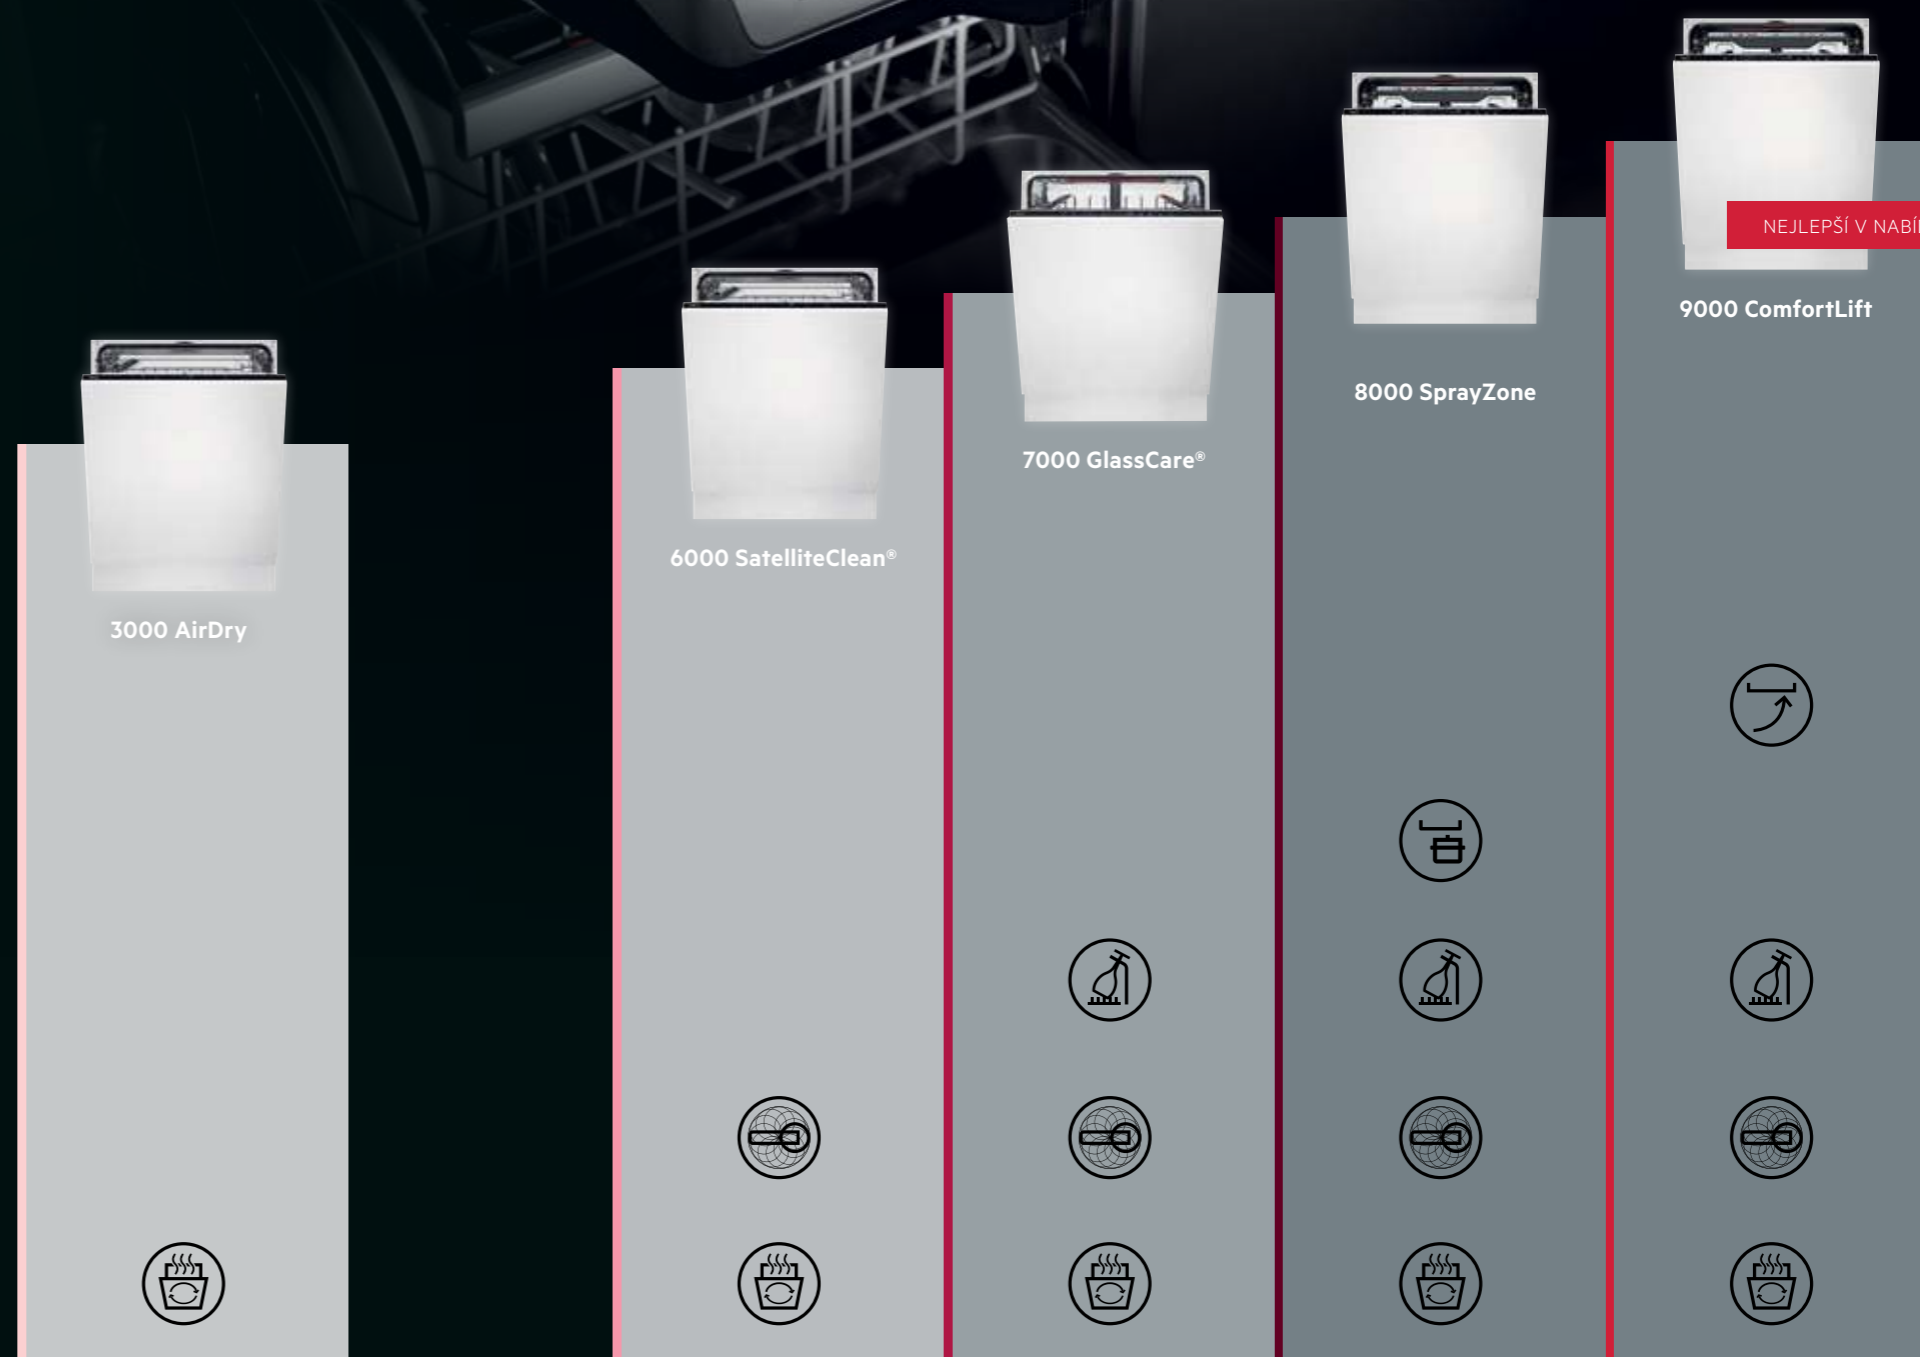

NAŠE NABÍDKA MYČEK NÁDOBÍ

Uspořádali jsme jednotlivé řady tak, abyste mohli spotřebiče jednoduše porovnat dle funkcí a technologií, které nabízejí.

ComfortLift®

První zvedací koš na světě. Vkládání i uklizení nádobí je mnohem pohodlnější a snadnější díky zvednutému koši.

SprayZone

Až třikrát lepší mycí výkon díky maximálnímu tlaku vody v zóně SprayZone.

GlassCare®

Každá sklenice je dokonale čistá. Bez nutnosti ručního mytí. Funkce SoftGrips a SoftSpikes bezpečně drží sklenice na místě a chrání je před rozbitím.

SatelliteClean®

Ostříkovací rameno s dvojitou rotací plynule mění úhel a poskytuje až 3x lepší pokrytí bez použití vody navíc.

AirDry

Přirozené sušení čerstvým vzduchem. V poslední fázi programu se dvířka automaticky otevřou.

3000 AirDry

6000 SatelliteClean®

7000 GlassCare®

8000 SprayZone

9000 ComfortLift

NEJLEPŠÍ V NABÍDCE