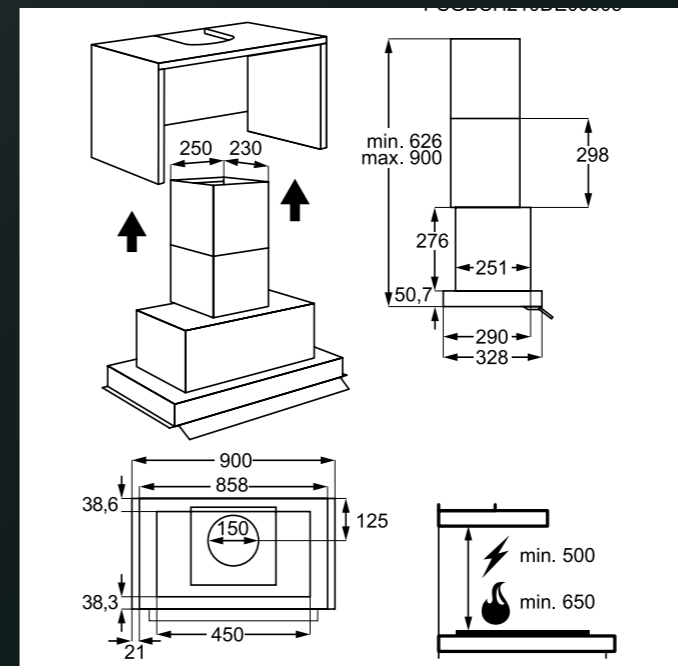

Platí pro tyto modely:
HKB75453NB

VARNÉ DESKY CRYSTALLINE

Platí pro tyto modely:
ITE42600KB
IKE42640KB

Platí pro tyto modely:
DBE5660HB

ODSAVAČE

Platí pro tyto modely:
DDE5960B

Platí pro tyto modely:
DGK6981HM