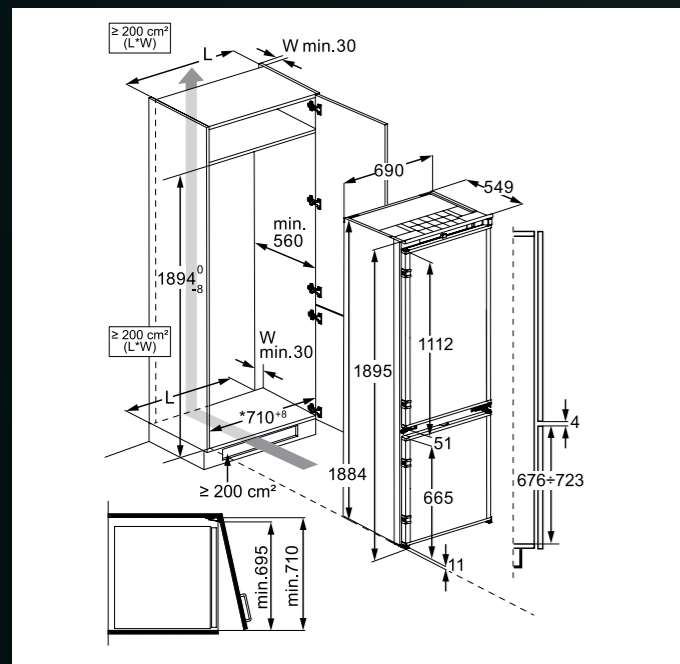

Platí pro tyto modely:
NSC7P751DS
NSC7G751ES
NSC7P751ES