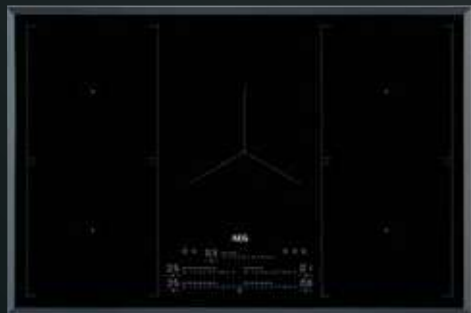

Rozměry Š x H (mm): 710 x 520

IKE85753FB

INDUKČNÍ VARNÁ DESKA DOUBLEBRIDGE

Propojení varných zón: 2x Bridge**Typ a pozice ovládnání:** dotykové, digitální ukazatel pro každou zónu, vpředu**Funkce:**

- podsvícené ukazatele
- zvukový signál
- časové funkce
- Hob2Hood® – propojení desky s odsavačem