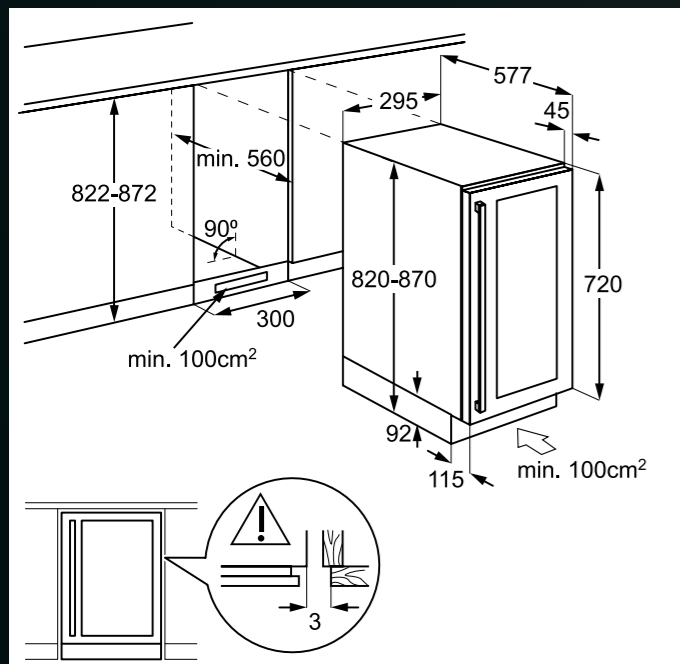

Platí pro tyto modely:
 AWUS018B7B

VINOTÉKY

Platí pro tyto modely:
AWUS052B5B

Platí pro tyto modely:
KWK884520M
KWK884520T

Platí pro tyto modely:
AWUS020B5B

Platí pro tyto modely:
AWUD040B8B
AWUS040B8B

MYČKY PLNĚ INTEGROVANÉ 60 CM