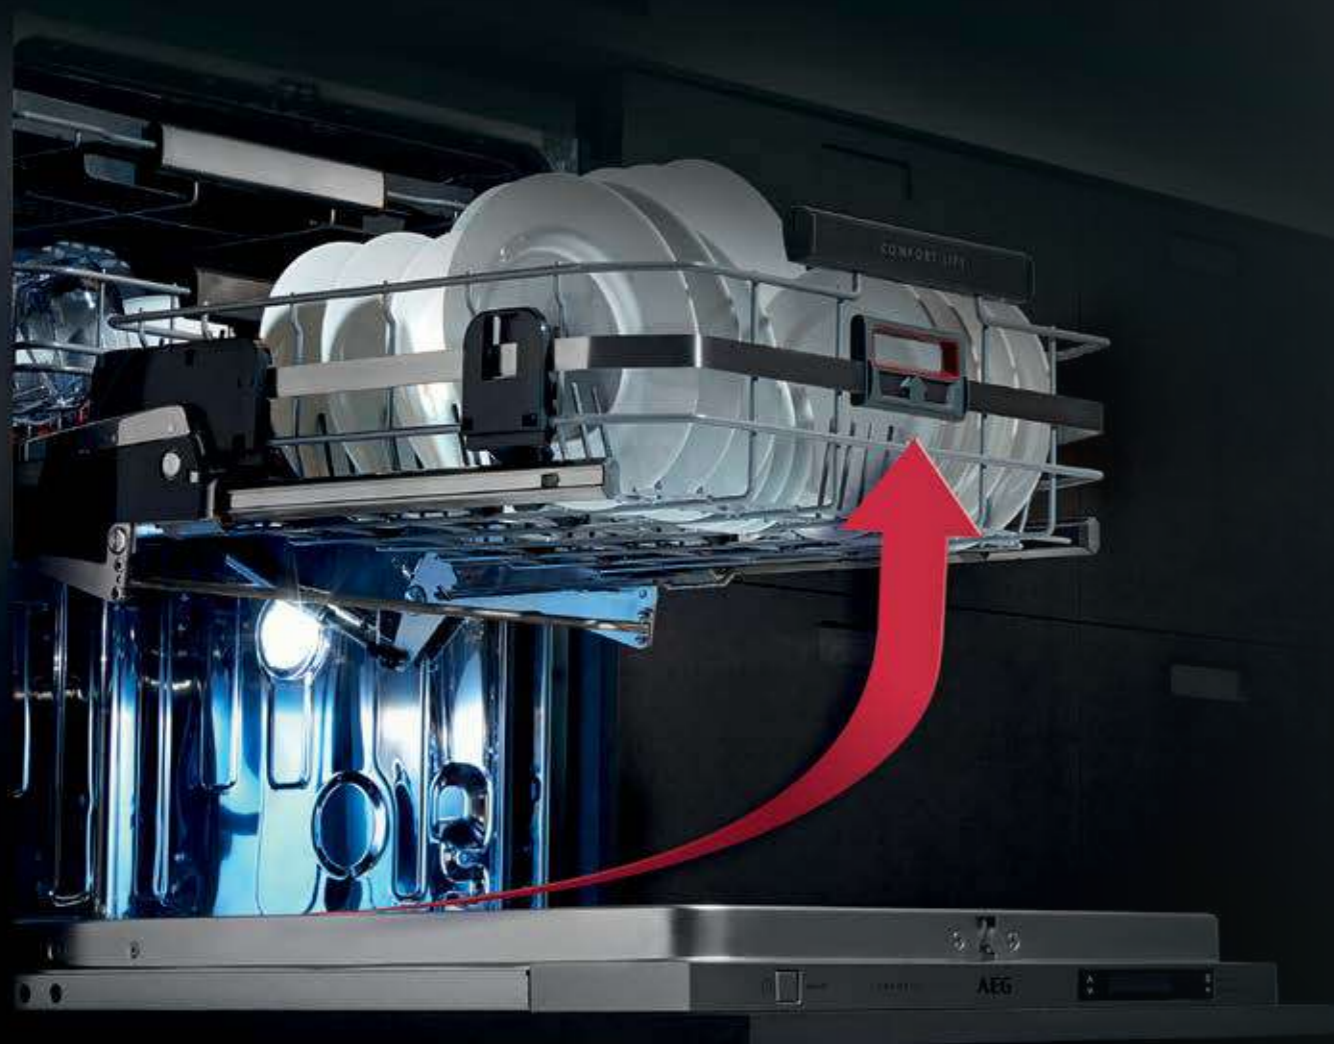

MYČKY NÁDOBÍ

Svěřte své nádobí myčkám AEG, které ho nejen perfektně umyjí, ale také se postarají o to, aby stále vypadalo jako nové. Důkladně umyjí objemné hrnce a s něžnou péčí i sváteční porcelán či křehké sklo. Přitom jsou mimořádně tiché a energeticky úsporné.