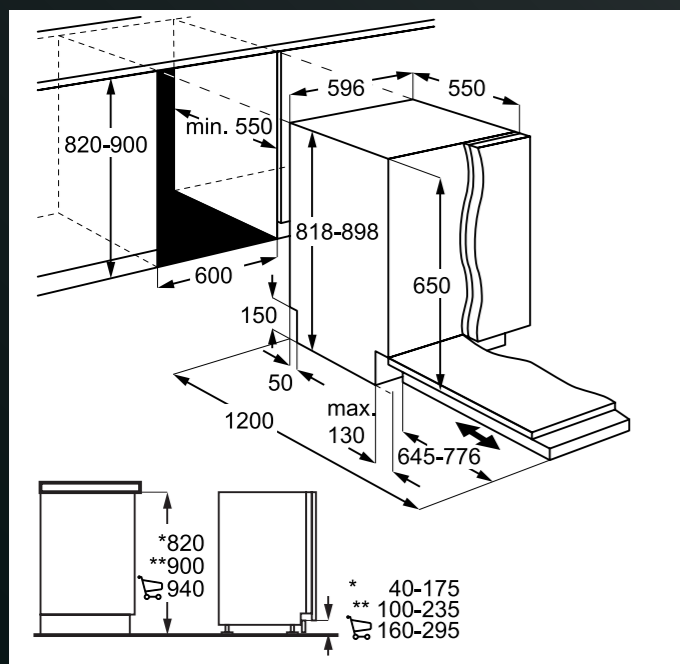

Platí pro tyto modely:
 AWUS018B7B

VINOTÉKY

Platí pro tyto modely:
AWUS052B5B

Platí pro tyto modely:
KWK884520M
KWK884520T

Platí pro tyto modely:
AWUS020B5B

Platí pro tyto modely:
AWUD040B8B
AWUS040B8B

MYČKY PLNĚ INTEGROVANÉ 60 CM