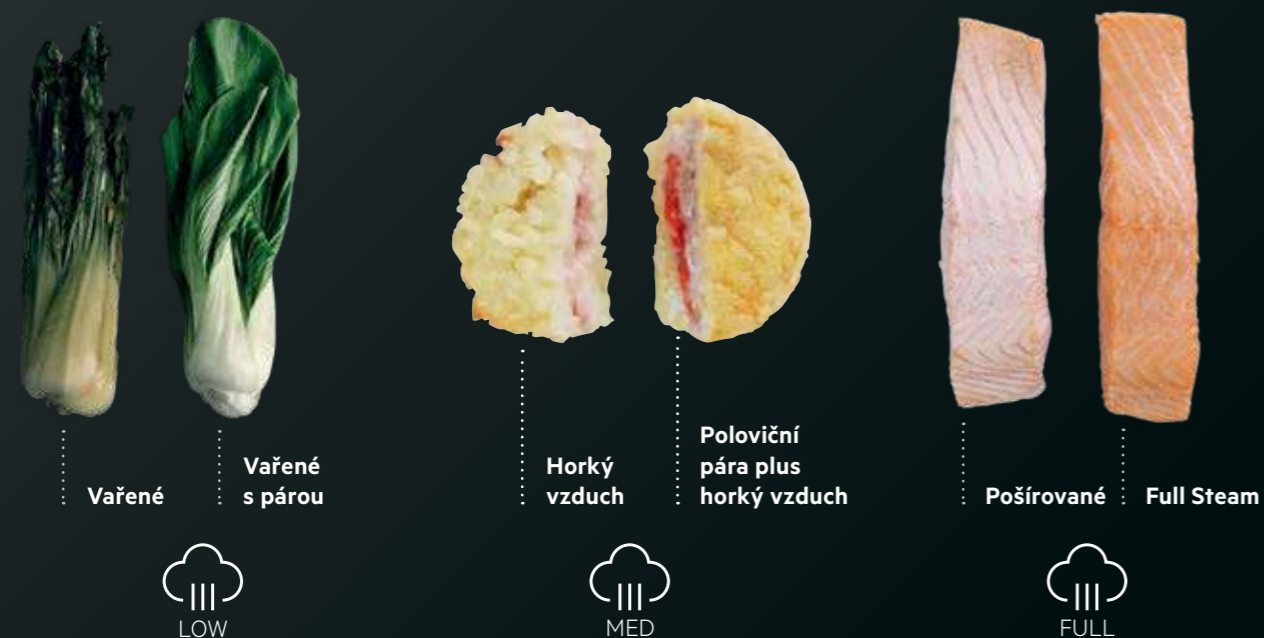

MULTIFUNKČNÍ PARNÍ TROUBY NOVÁ ÚROVEŇ CHUTÍ

Trouby AEG vám pomohou pozvednout pečení na zcela novou úroveň. Objevte kouzlo páry a připravujte v multifunkční parní troubě luxusní pokrmy jako z těch nejlepších restaurací.

Pára dodává potravinám teplo efektivněji než suchý horký vzduch, takže teplota může být nižší. Kombinace tepla a páry dodává zvenčí svěží a zlatou barvu a uvnitř zůstane pokrm šťavnatý. Vaření v páře uchovává vitamíny, živiny a chuť potravin. Pára je nejšetrnější tepelná úprava potravin – vytvoříte chuť, které konkurují profesionálně připraveným pokrmům.

KOLIK PÁRY?

POROVNEJTE
FUNKCE PÁRY

NEJLEPŠÍ V NABÍDCE

Funkce	9000 COOKVIEW*	9000 STEAMPRO	8000 STEAMBOOST	6000 STEAMBAKE
STEAMIFY	•	•	○	
SOUS-VIDE	•	•		
FULL	•	•	•	
HIGH	•	•	•	
MED	•	•		
LOW	•	•	•	
SteamBake				•

- **Steamify®**
  Nastavte požadovanou teplotu a trouba automaticky nastaví úroveň páry.
- **Sous-Vide**
  Metoda, kterou využívají ty nejlepší restaurace, aby uspokojily ty nejnáročnější hosty.
- **Full Steam (100%)***
  Vaření v čisté páře je ideální pro ryby, rýži, kuskus nebo zeleninu.
- **High Steam (80%)***
  Optimální úroveň páry pro ohřev zbytků a dušení.

- **Medium Steam (50%)***
  Pára v kombinaci s malým procentem horkého vzduchu MED poskytuje vynikající výsledky při vytváření jemných pokrmů, jako jsou omáčky, dipy, paštiky a ryby.
- **Low Steam (25%)***
  Skvělé pro maso, drůbež, pokrmy do trouby. Kombinace páry a tepla dodává masu jemnou strukturu s chutnou kůrkou.
- **SteamBake**
  Trouba přidá páru na začátku pečení.

Podívejte se na video, jak funguje: **SteamBake**

○ K dispozici u vybraných modelů

* Procenta jsou průměrný odhad. Během programu vaření se vlhkost může lišit podle fáze a zpětné vazby senzoru.