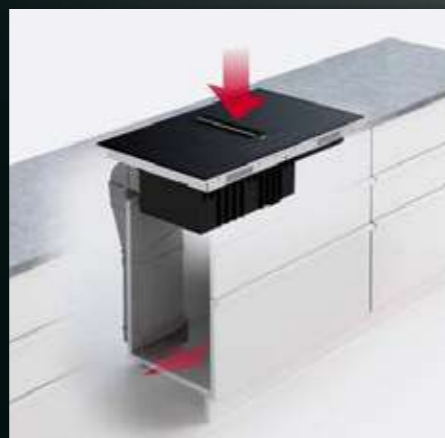

INDUKČNÍ VARNÉ DESKY S INTEGROVANÝM ODSAVAČEM

Indukční varné desky s integrovaným odsavačem par vám umožňují uspořádat kuchyň podle svých představ, aniž byste museli řešit, kam odsavač umístit. Můžete ji instalovat na kuchyňský ostrůvek či poloostřůvek a při vaření být v kontaktu s ostatními. Nebo ji umístit k oknu a těšit se z krásného výhledu do okolí. Potřebujete ušetřit místo? Dejte ji ke stěně a horní skříňku využijte k ukládání nádobí.

Více informací zde

NEJRYCHLEJŠÍ INSTALACE NA TRHU

XTM můžete nainstalovat ve 29 instalačních krocích, což je o 3 % méně než u naší předchozí varné desky s odsavačem a o 28 % méně než u konkurenta číslo 1.

VÝHODY RECIRKULACE

- Udržitelnější řešení, protože se do životního prostředí vypouští méně použitého vzduchu.
- Téměř žádné energetické ztráty způsobené odsáváním teplého vzduchu z interiéru.
- Není nutné instalovat odtahové potrubí.
- Nevyžaduje žádné dodatečné stavební úpravy (např. proražení stěny).
- Filtr 2 v 1 s dlouhou životností obsahuje uhlíkový a tukový filtr a pomáhá udržovat v kuchyni čistý vzduch.
- Vyjímatelný filtr lze pro delší životnost snadno vyčistit v myčce nádobí a regenerovat v troubě.

VÝHODY ODSÁVACÍHO POTRUBÍ

- Rychlé vyčištění velkého objemu vzduchu.
- Vysoká účinnost při nízkém nastavení odsávání.
- Žádné dodatečné náklady na aktivní uhlíkové filtry.

JEDNOTLIVÉ DÍLY POTRUBÍ

M2CKCF01

Sada potrubí pro instalaci ComboHob

M2CKCF08

Zásuvka kruhového tvaru (D150)

M2CKCF02

Horizontální připojení obdélník (220x90) do kulatého tvaru (P150)

M2CKCF03

Vertikální připojení kruhového tvaru (P150) do obdélníkového tvaru (220x90)

M2CKCF04

Vodorovná křivka obdélníkového tvaru (220x90)

M2CKCF05

Trubka obdélníkového tvaru (220x90), 1 m

M2CKCF06