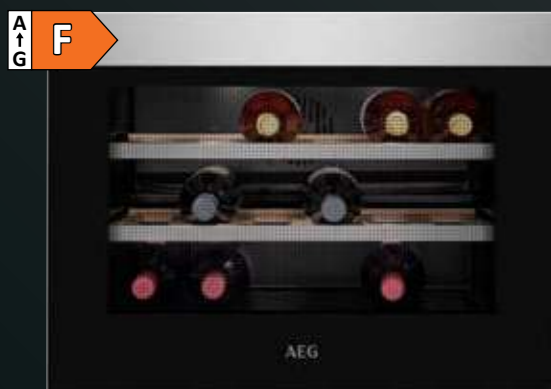

KWK884520M

VINOTÉKA

Výška prostoru pro instalaci (mm): 450
Energetická třída: F
Celková roční spotřeba (kWh): 100
Hlučnost (dB): 39
Čistý objem chladicího prostoru (l): 49
Ovládání: dotykové s LCD displejem

Kapacita:

- 18 lahví typu bordeaux

Vybavení vinotéky:

- 2 dřevěné, plně široké poličky
- skleněné dveře s UV filtrem
- LED osvětlení