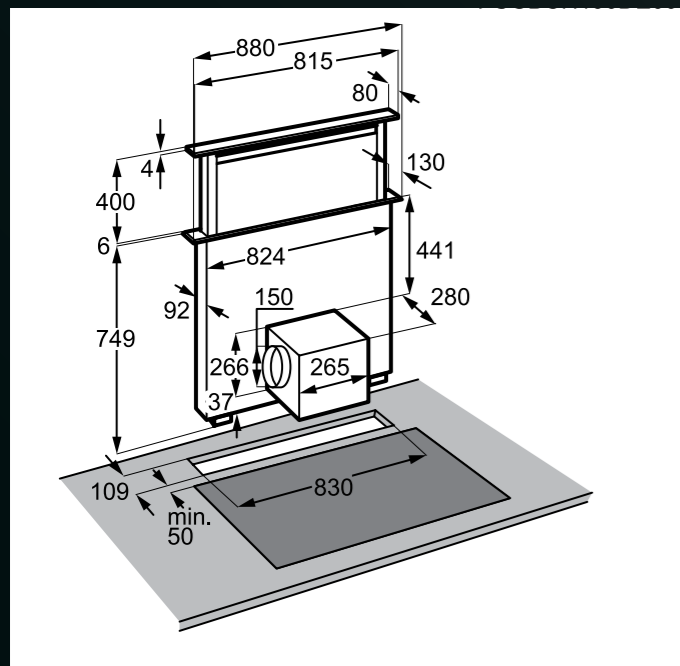

Platí pro tyto modely:
HKB75453NB

VARNÉ DESKY CRYSTALLINE

Platí pro tyto modely:
ITE42600KB
IKE42640KB

Platí pro tyto modely:
DBE5660HB

ODSAVAČE

Platí pro tyto modely:
DDE5960B

Platí pro tyto modely:
DGK6981HM