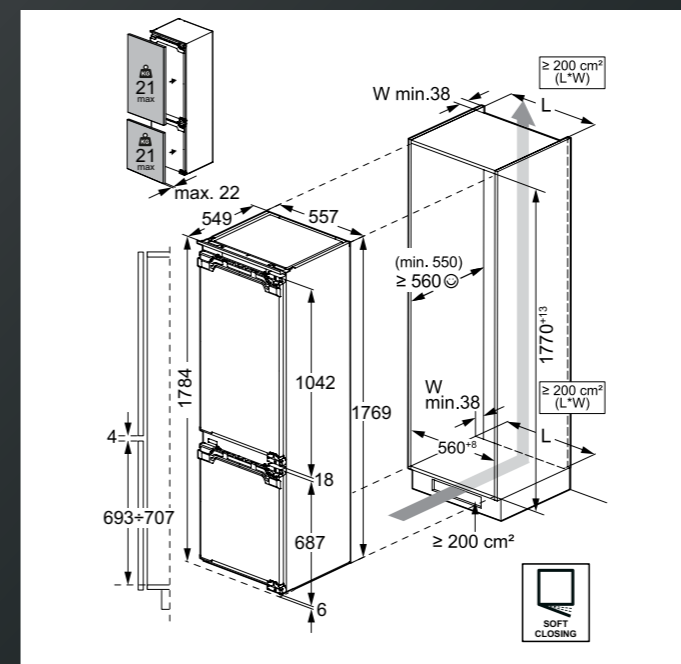

Platí pro tyto modely:
TSC8M191CS

VINOTÉKY