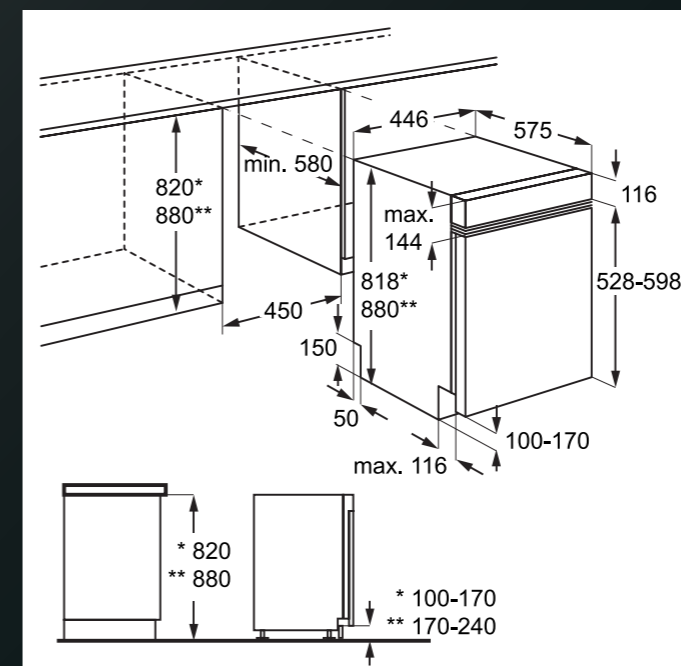

Platí pro tyto modely:

- FEE73517PM
- FEE73407ZM