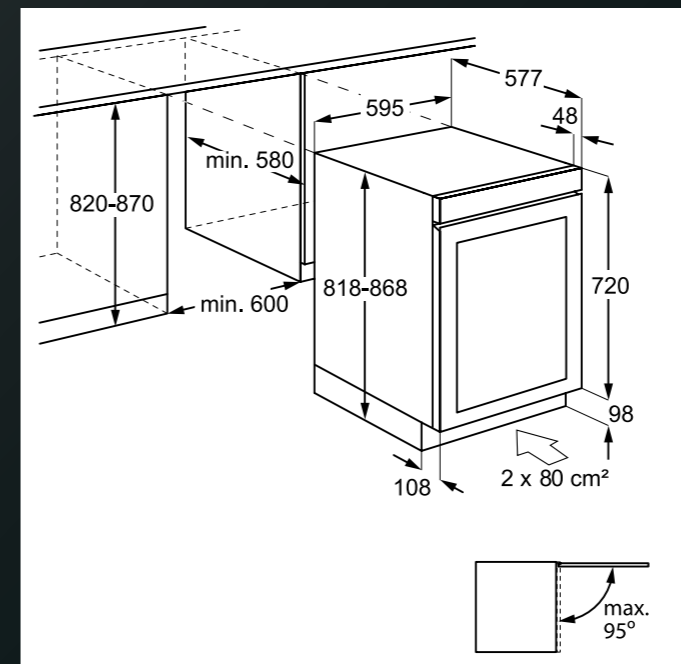

Platí pro tyto modely:
 AWUS018B7B

VINOTÉKY

Platí pro tyto modely:
AWUS052B5B

Platí pro tyto modely:
KWK884520M
KWK884520T

Platí pro tyto modely:
AWUS020B5B

Platí pro tyto modely:
AWUD040B8B
AWUS040B8B

MYČKY PLNĚ INTEGROVANÉ 60 CM