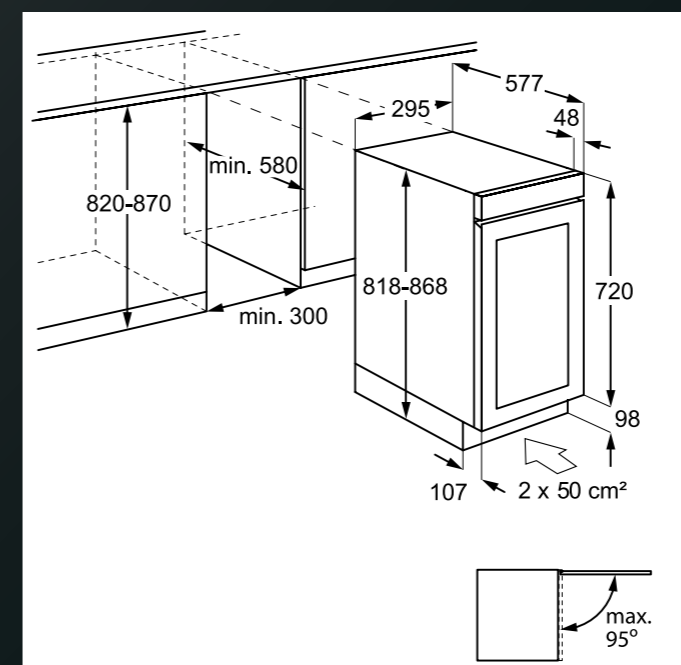

Platí pro tyto modely:
 AWUS018B7B

VINOTÉKY

Platí pro tyto modely:
AWUS052B5B

Platí pro tyto modely:
KWK884520M
KWK884520T

Platí pro tyto modely:
AWUS020B5B

Platí pro tyto modely:
AWUD040B8B
AWUS040B8B

MYČKY PLNĚ INTEGROVANÉ 60 CM