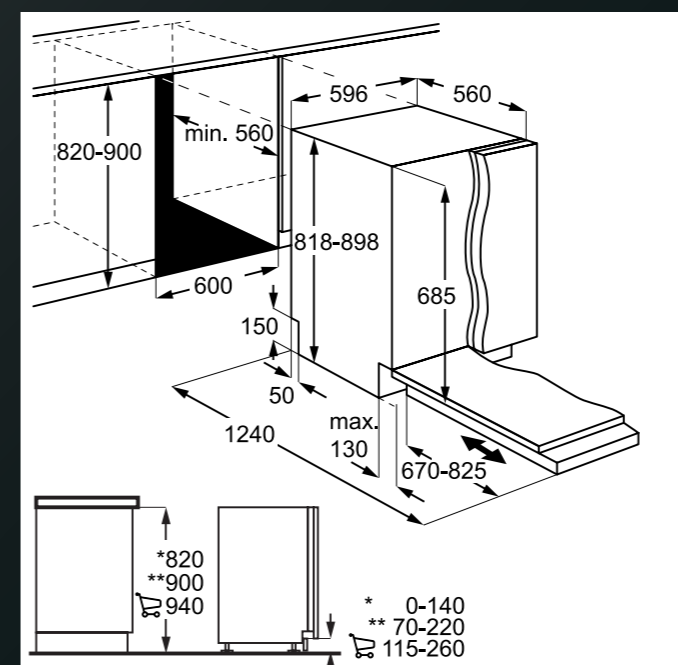

Platí pro tyto modely:

FSK94858P
 FSE94848P
 FSE76738P
 FSK75778P
 FSE75768P

MYČKY PLNĚ INTEGROVANÉ 60 CM

Platí pro tyto modely:

- FEE72910ZM
- FES5368XZM
- FEE53610ZM

MYČKY PLNĚ INTEGROVANÉ 45 CM

Platí pro tyto modely: