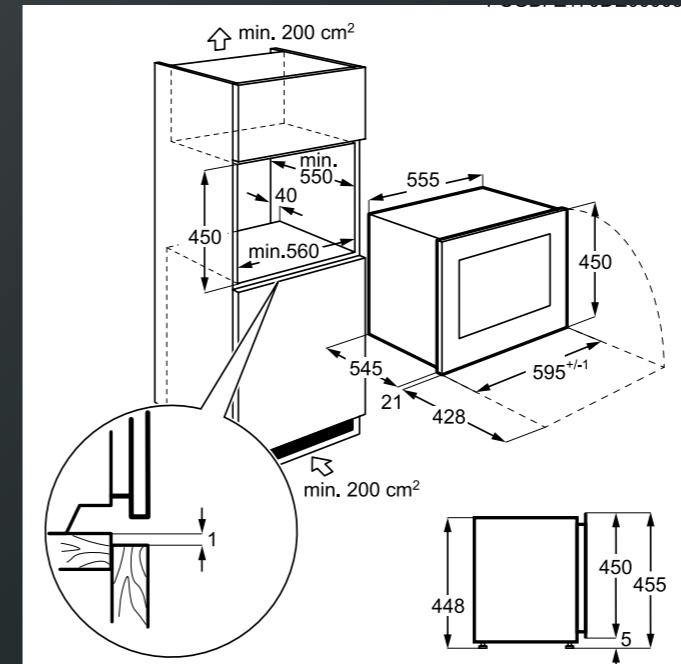

Platí pro tyto modely:
 AWUS018B7B

VINOTÉKY

Platí pro tyto modely:
AWUS052B5B

Platí pro tyto modely:
KWK884520M
KWK884520T

Platí pro tyto modely:
AWUS020B5B

Platí pro tyto modely:
AWUD040B8B
AWUS040B8B

MYČKY PLNĚ INTEGROVANÉ 60 CM