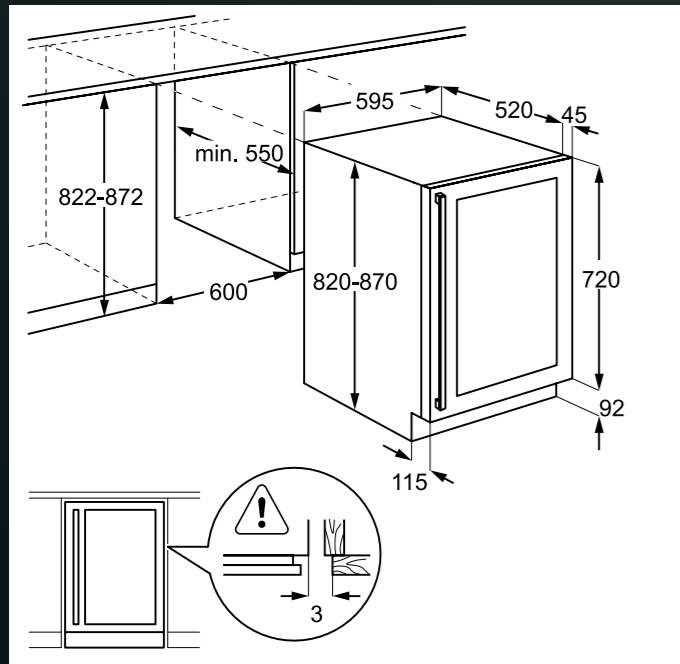

Platí pro tyto modely:
 AWUS018B7B

VINOTÉKY

Platí pro tyto modely:
AWUS052B5B

Platí pro tyto modely:
KWK884520M
KWK884520T

Platí pro tyto modely:
AWUS020B5B

Platí pro tyto modely:
AWUD040B8B
AWUS040B8B

MYČKY PLNĚ INTEGROVANÉ 60 CM