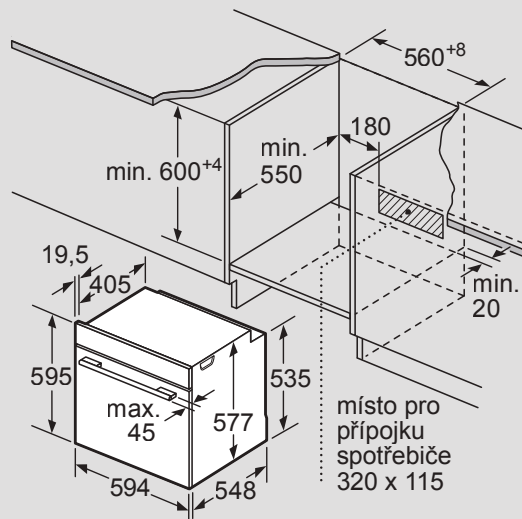

Technická data

Informace o vestavných spotřebičích

1. rozměrové výkresy
   - rady pro instalaci
2. (Stav 09/2023)

Naskenujte prosím QR kód, který vás nasměruje ke stažení souboru „Technická data pro vestavné spotřebiče“ ve formátu PDF.