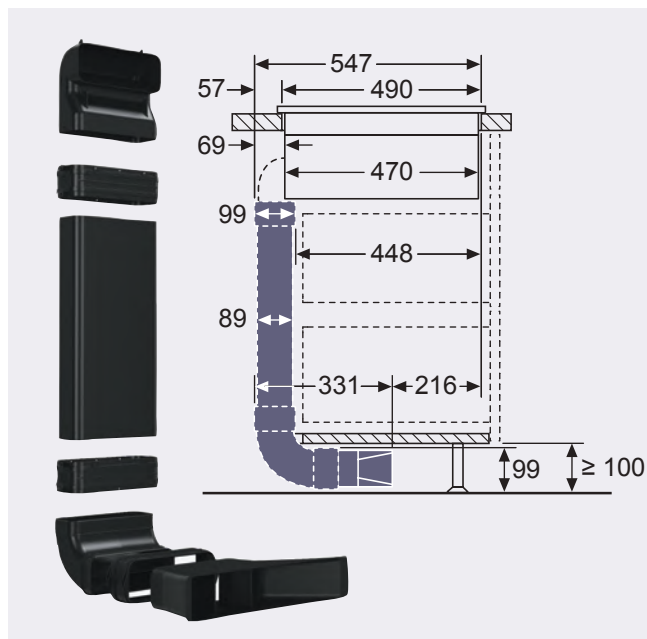

HZ9VDKR1

montážní sada pro provoz s částečnou cirkulací pro varné desky s odsáváním, pro hloubku pracovní desky 60 cm a větší (1× ploché vertikální koleno 90° S, 3× spojovací díl, 1× ploché potrubí 50 cm, 1× ploché vertikální koleno 90° L, 1× soklový difuzér)