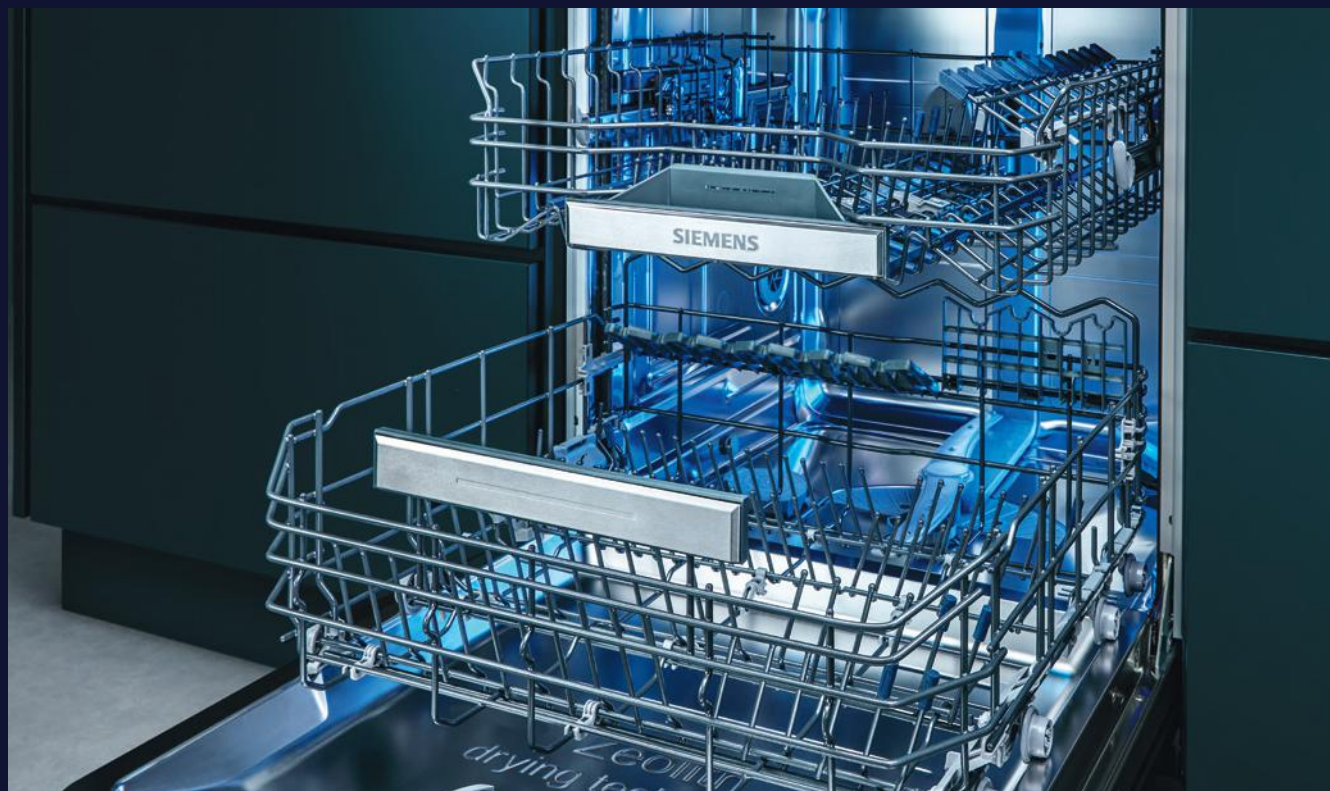

Pro vaše nádobí jen to nejlepší: s novými flexibilními systémy košů.

Rychlý a snadný úklid: nové koše v elegantním designu zaručují tu nejvyšší kvalitu na všech úrovních. Díky mimořádně flexibilnímu konceptu si najde každý kus nádobí své místo. A s koši flexComfort a flexComfort Pro s novými bezpečnostními prvky můžete nyní v myčce Siemens bezpečně umýt i ty nejcennější sklenice.