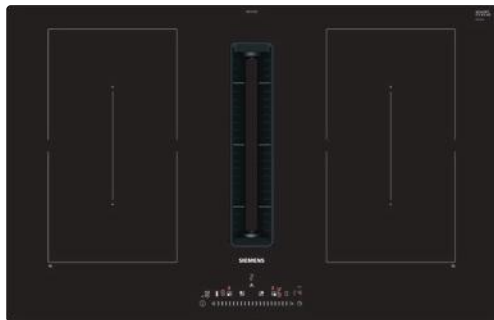

iQ500 | inductionAir Plus varná deska, 80 cm

ED811FQ15E