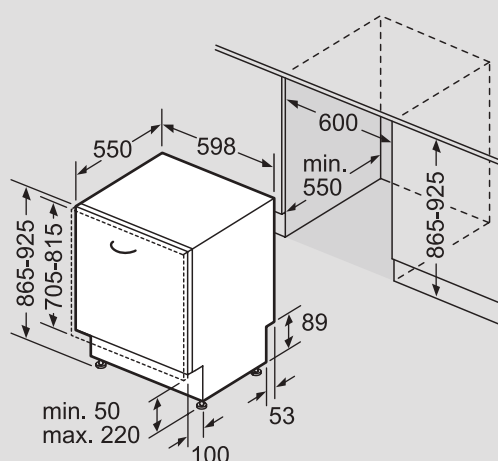

Naskenujte prosím QR kód, který vás nasměruje ke stažení souboru „Technická data pro vestavné spotřebiče“ ve formátu PDF.

SIEMENS

Siemens domácí spotřebiče

	Model		Model	
	HZ32WA00 bezdrátová teplotní sonda	3 490 Kč*		HZ629070 pečící plech AirFry
	HZ327000 pečící kámen s dřevěnou lopatkou	3 490 Kč*		HZ635000 AirFry & Grill Set
	HZ617000 forma na pizzu	750 Kč*		HZ66D52 neděrovaná parní nádoba velikosti M
	HZ530000 2 hluboké smaltované pečící plechy (poloviční formát)	1 090 Kč*		HZ634000 kombinovaný rošt
	HZ531010 pečící plech s nepřilnavým keramickým povrchem	2 090 Kč*		HZ538000 varioClip rail (standard)
	HZ532010 hluboký pečící plech s nepřilnavým keramickým povrchem	2 090 Kč*		HZ638000 plně výsuvný varioClip rail Plus se stop funkcí (standard)
	HZ631070 smaltovaný pečící plech	650 Kč*		HZ638070 plně výsuvný varioClip rail Plus se stop funkcí (pyro)
	HZ632070 smaltovaný hluboký pečící plech	690 Kč*		HZ638D00 plně výsuvný varioClip rail Plus se stop funkcí (pára)
	HZ533000 smaltovaná profesionální pánev	990 Kč*		HZ66X600 sada 2 dekoračních lišt pro zakrytí nábytkových polic a základny spotřebiče
	HZ633070 smaltovaná profesionální pánev (pyro)	1 490 Kč*		HZ66X650 dekorační lišta pro zakrytí dna trouby
	HZ633001 víko pro profesionální pánev	1 590 Kč*		HZ6BMA00 montážní sada pro vertikální instalaci dvou trub (mezidno a lišta)
	HZ636000 skleněná pánev	1 590 Kč*		HZG0AS00 síťový kabel, délka 3 m
	HZ915003 skleněný pekáč	1 650 Kč*		