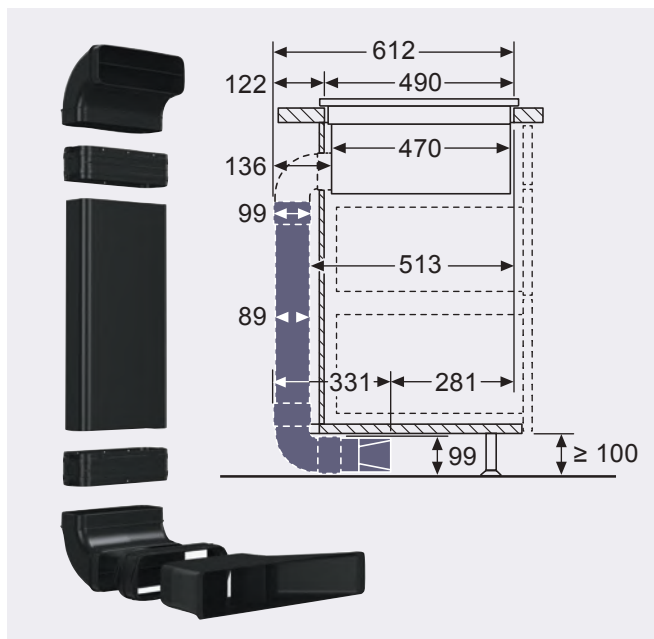

Příslušenství k inductionAir Plus

HZ9VDKRO

montážní sada pro provoz s částečnou cirkulací pro varné desky s odsáváním, pro hloubku pracovní desky 70 cm a větší (2× ploché vertikální koleno 90° L, 3× spojovací díl, 1× ploché potrubí 50 cm, 1× soklový difuzér)