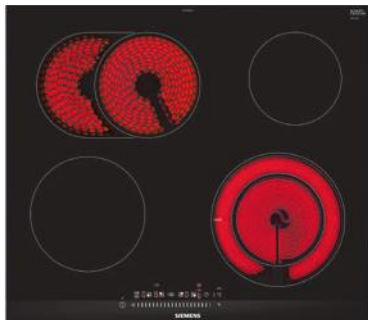

ET375FFP1E

Design	<ul style="list-style-type: none"> fazetový design 	<ul style="list-style-type: none"> fazetový design
Komfort	<ul style="list-style-type: none"> senzorové ovládání touchSlider velká nerezová pečicí plocha pečicí plocha se zahříváním poloviny nebo celé plochy regulace teploty od 160 do 240 °C v 10 krocích stupeň udržování teploty pokrmu (70 °C) stupeň pro čištění (40 °C) minutka timer Doba vaření funkce udržování tepla možnost blokace ovládacího panelu na 20 s při čištění během vaření funkce reStart designový sklokeramický kryt varné plochy, neslouží k ohřevu 	<ul style="list-style-type: none"> senzorové ovládání touchSlider minutka timer Doba vaření možnost blokace ovládacího panelu na 20 s při čištění během vaření funkce reStart
Bezpečnost	<ul style="list-style-type: none"> hlavní vypínač kontrolka provozu 2stupňový ukazatel zbytkového tepla pro každou varnou zónu dětská pojistka bezpečnostní vypínání ukazatel spotřeby energie 	<ul style="list-style-type: none"> hlavní vypínač kontrolka provozu 2stupňový ukazatel zbytkového tepla pro každou varnou zónu dětská pojistka bezpečnostní vypínání ukazatel spotřeby energie
Úspora času a efektivita		<ul style="list-style-type: none"> funkce powerBoost
Výkon a počet varných zón	<ul style="list-style-type: none"> 17 stupňů výkonu 	<ul style="list-style-type: none"> 2 varné zóny highSpeed, z toho 1 dvouokružová 17 stupňů výkonu
Rozměry (V × Š × H) a technické informace	<p>spotřebiče: 90 × 392 × 520 mm</p> <p>pro instalaci: 90 × 360 × 490 mm</p> <ul style="list-style-type: none"> min. výška pracovní desky: 30 mm příkon: 1,9 kW 2 špachtle a přípojovací kabel součástí balení (100 cm, bez zástrčky) typ připojení: jednofázové 	<p>spotřebiče: 38 × 302 × 520 mm</p> <p>pro instalaci: 38 × 270 × 490 mm</p> <ul style="list-style-type: none"> min. výška pracovní desky: 30 mm příkon: 3,5 kW přípojovací kabel součástí balení (100 cm, bez zástrčky) typ připojení: jednofázové
Zvláštní příslušenství	<ul style="list-style-type: none"> HZ394301 spojovací lišta pro kombinaci s deskami Domino (pro kombinaci se sklokeramickými varnými deskami ve shodném fazetovém designu) 	<ul style="list-style-type: none"> HZ390090 Wok pánve HZ394301 spojovací lišta pro kombinaci s deskami Domino (pro kombinaci se sklokeramickými varnými deskami ve shodném fazetovém designu)
Cena*	39 490 Kč	10 790 Kč