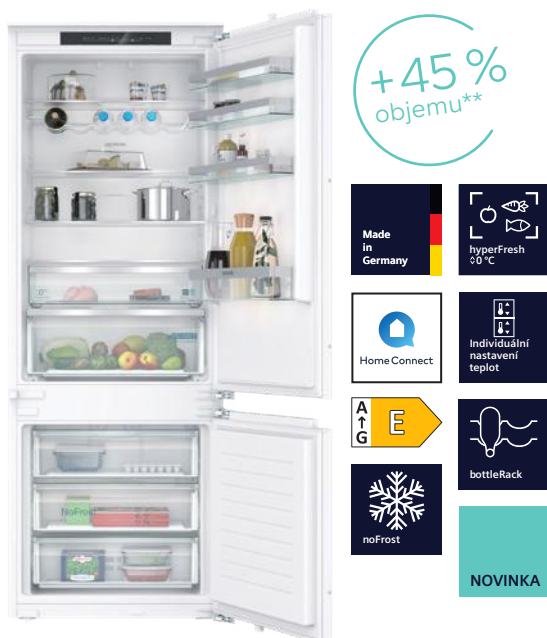

iQ300 | noFrost kombinovaná chladnička s mrazákem

KB96NVFEO