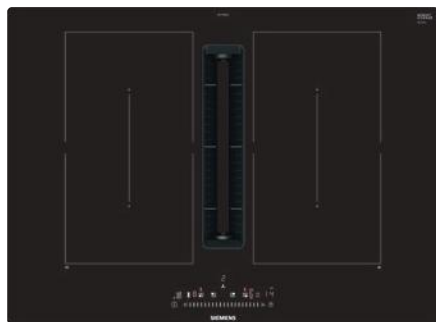

iQ500 | inductionAir Plus varná deska, 70 cm

ED711FQ15E