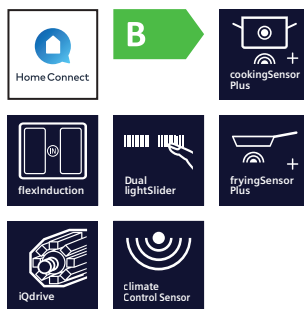

**sensor není součástí dodávky

*Doporučená maloobchodní cena výrobce. Tato cena je pouze orientační, konečnou cenu produktu stanoví jednotliví prodejci.

Dokonalá souhra varné desky a odsavače par

System Siemens inductionAir Plus kombinuje dva špičkové spotřebiče: indukční varnou desku a revoluční odsavač par integrovaný do varné desky. Díky této prostorově úsporné koncepci si můžete vychutnat více svobody při vaření a vytvořit si kuchyni podle svých vlastních představ.