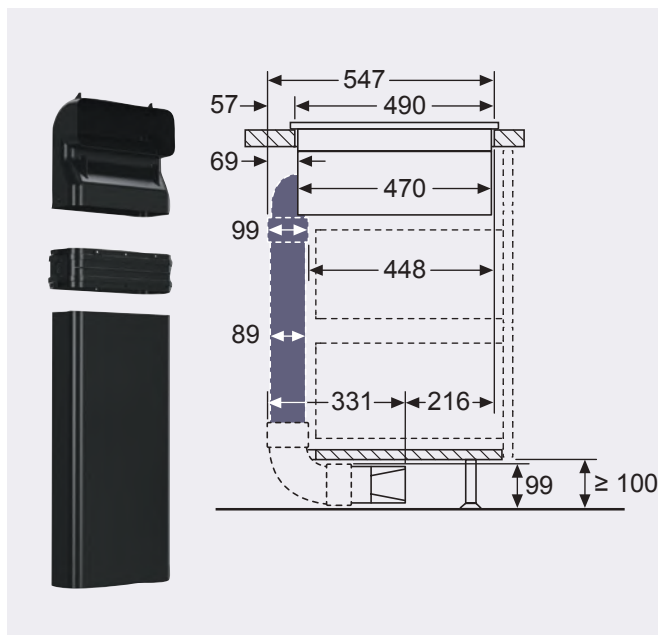

HZ9VDKE1

montážní sada pro odťah pro varné desky s odsáváním, pro hloubku pracovní desky 60 cm a větší (4× akustické filtry, 1× ploché vertikální koleno 90° S, 1× plochý spojovací díl, 1× ploché potrubí 50 cm)