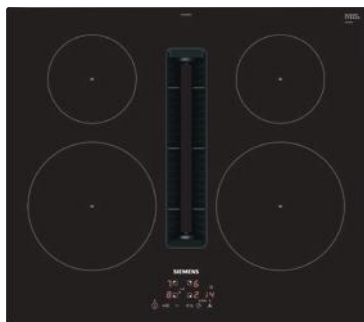

iQ300 | inductionAir Plus varná deska, 60 cm

EH611BE15E

dostupné do 12/2023