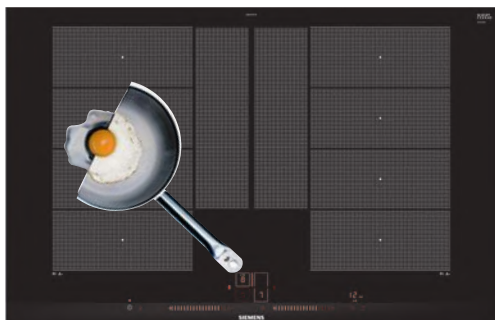

Design	<ul style="list-style-type: none"> fazetový design 	<ul style="list-style-type: none"> fazetový design
Komfort	<ul style="list-style-type: none"> senzorové ovládání touchSlider+: snadné nastavení a kontrola stupně výkonu díky dotykovému ovládacímu panelu fryingSensor Pro s 11 stupni teploty funkce assist (pomocník při přípravě pokrmů, nastavitelný prostřednictvím aplikace Home Connect) Home Connect cookConnect system Intelligent Hood Automatic možnost aktualizace spotřebiče tlačítko Oblíbené timer (časovač vypnutí) flexMotion – automatický přenos nastavení funkce udržování tepla 	<ul style="list-style-type: none"> TFT dotykový displej cookingSensor Plus ready – možnost dovybavit speciálním teplotním senzorem, který zajistí precizní řízení teploty během procesu vaření v pěti teplotních úrovních fryingSensor Plus s 5 úrovněmi výkonu Home Connect cookConnect system cookControl Plus – výběr receptů pro vaření se senzory timer, minutka, timer Doba vaření flexMotion – automatický přenos nastavení powerMove Plus – nastavení 3 stupňů výkonu pouhým posunutím hrnce funkce udržování tepla
Bezpečnost	<ul style="list-style-type: none"> powerManagement – nastavení max. příkonu desky 2-stupňový ukazatel zbytkového tepla pro každou varnou zónu dětská pojistka funkce Pauza hlavní vypínač bezpečnostní vypínání 	<ul style="list-style-type: none"> funkce powerManagement – nastavení max. příkonu desky 2-stupňový ukazatel zbytkového tepla pro každou varnou zónu dětská pojistka funkce zablokování desky na 20 sekund hlavní vypínač bezpečnostní vypínání ukazatel spotřeby energie
Úspora času a efektivita	<ul style="list-style-type: none"> powerBoost (nastavitelné pro všechny varné zóny) panBoost – powerBoost pro pánve Intelligent flexZones funkce quickStart funkce reStart 	<ul style="list-style-type: none"> powerBoost (nastavitelné pro všechny varné zóny) panBoost – powerBoost pro pánve funkce reStart funkce quickStart
Výkon a počet varných zón	<ul style="list-style-type: none"> 4 indukční varné zóny 2× flexZone přední levá: 200 mm, 210 mm, 2,2 kW (max. výkon 3,7 kW) zadní levá: 200 mm, 210 mm, 2,2 kW (max. výkon 3,7 kW) zadní pravá: 200 mm, 210 mm, 2,2 kW (max. výkon 3,7 kW) přední pravá: 200 mm, 210 mm, 2,2 kW (max. výkon 3,7 kW) 17 stupňů výkonu 	<ul style="list-style-type: none"> 4 indukční varné zóny 2× flexZone s rozšířením přední levá: 230 mm, 200 mm, 2,2 kW (max. výkon 3,7 kW) zadní levá: 230 mm, 200 mm, 2,2 kW (max. výkon 3,7 kW) zadní pravá: 230 mm, 200 mm, 2,2 kW (max. výkon 3,7 kW) přední pravá: 230 mm, 200 mm, 2,2 kW (max. výkon 3,7 kW) 17 stupňů výkonu
Rozměry (V x Š x H) a technické informace	<p>spotřebiče: 51 × 912 × 350 mm pro vestavbu: 51 × 880 × 330–330 mm</p> <ul style="list-style-type: none"> min. tloušťka pracovní desky: 16 mm příkon: 7,4 kW přípojovací kabel součástí balení (110 cm, bez zástrčky) typ připojení: třífázové 	<p>spotřebič: 51 × 812 × 520 mm pro instalaci: 51 × 750 × 490 mm</p> <ul style="list-style-type: none"> min. výška pracovní desky: 30 mm příkon: 7,4 kW přípojovací kabel součástí balení (110 cm, bez zástrčky) typ připojení: třífázové
Zvláštní příslušenství	<ul style="list-style-type: none"> HZ390011 nerezový pekáč se skleněným víkem HZ390012 nástavec pro vaření v páře HZ390090 Wok pánve s mřížkou a skleněnou poklicí HZ390210 pečicí pánve (Ø 15 cm) HZ390220 pečicí pánve (Ø 19 cm) HZ390230 pečicí pánve (Ø 21 cm) HZ390522 gril na flex varné zóny HZ394301 spojovací lišta pro kombinaci s deskami Domino – deskám s fazetovým designem HZ9ES100 vařič na espresso HZ9FE280 pečicí pánve Ø 28 cm HZ9FF010 pekáč na flex varné zóny HZ9FF030 3dílná sada pekáčů na flex varné zóny HZ9FF040 4dílná sada pekáčů na flex varné zóny HZ9SE030 2dílná sada nádobí HZ9SE040 4dílná sada nádobí HZ9SE060 6dílná sada nádobí HZ9TY010 Teppan Yaki 	<ul style="list-style-type: none"> HZ390011 nerezový pekáč se skleněným víkem HZ390012 nástavec pro vaření v páře HZ390090 Wok pánve s mřížkou a skleněnou poklicí HZ390210 pečicí pánve (Ø 15 cm) HZ390220 pečicí pánve (Ø 19 cm) HZ390230 pečicí pánve (Ø 21 cm) HZ390502 bezdrátový senzor na vaření HZ390522 gril na flex varné zóny HZ394301 spojovací lišta pro kombinaci s deskami Domino – deskám s fazetovým designem HZ9ES100 vařič na espresso HZ9FE280 pečicí pánve Ø 28 cm HZ9FF010 pekáč na flex varné zóny HZ9FF030 3dílná sada pekáčů na flex varné zóny HZ9FF040 4dílná sada pekáčů na flex varné zóny HZ9SE030 2dílná sada nádobí HZ9SE040 4dílná sada nádobí HZ9SE060 6dílná sada nádobí HZ9TY010 Teppan Yaki
Cena*	33 990 Kč	46 190 Kč