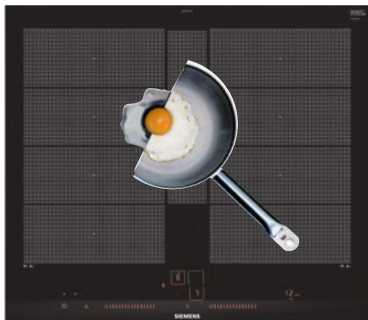

Design	<ul style="list-style-type: none"> • U-fazeta 	<ul style="list-style-type: none"> • U-fazeta
Komfort	<ul style="list-style-type: none"> • senzorové ovládání touchSlider+ • Home Connect • cookConnect system • Intelligent Hood Automatic • tlačítko Oblíbené • funkce udržování tepla • timer (časovač vypnutí) 	<ul style="list-style-type: none"> • senzorové ovládání touchSlider+ • Home Connect • cookConnect system • Intelligent Hood Automatic • tlačítko Oblíbené • funkce udržování tepla • timer (časovač vypnutí)
Bezpečnost	<ul style="list-style-type: none"> • powerManagement – nastavení max. příkonu desky • 2-stupňový ukazatel zbytkového tepla pro každou varnou zónu • dětská pojistka • funkce Pauza • hlavní vypínač • bezpečnostní vypínání 	<ul style="list-style-type: none"> • powerManagement – nastavení max. příkonu desky • 2-stupňový ukazatel zbytkového tepla pro každou varnou zónu • dětská pojistka • funkce Pauza • hlavní vypínač • bezpečnostní vypínání
Úspora času a efektivita	<ul style="list-style-type: none"> • powerBoost (nastavitelné pro všechny varné zóny) • panBoost – powerBoost pro pánve • funkce quickStart • funkce reStart 	<ul style="list-style-type: none"> • powerBoost (nastavitelné pro všechny varné zóny) • panBoost – powerBoost pro pánve • funkce quickStart • funkce reStart
Výkon a počet varných zón	<ul style="list-style-type: none"> • 4 indukční varné zóny • 2× kruhové, 1× combiZone • přední levá: 210 mm, 190 mm, 2,5 kW (max. výkon 3,7 kW) • zadní levá: 190 mm, 210 mm, 2,5 kW (max. výkon 3,7 kW) • zadní pravá: 280 mm, 3 kW (max. výkon 3,7 kW) • přední pravá: 145 mm, 1,6 kW (max. výkon 2,2 kW) • 17 stupňů výkonu 	<ul style="list-style-type: none"> • 4 indukční varné zóny • 4× kruhové, z toho jedna s rozšířením na pečicí zónu • přední levá: 180 mm, 2 kW (max. výkon 3,3 kW) • zadní levá: 180 mm, 280 mm, 2 kW (max. výkon 3,1 kW) • zadní pravá: 145 mm, 1,6 kW (max. výkon 2,2 kW) • přední pravá: 210 mm, 2,5 kW (max. výkon 3,7 kW) • 17 stupňů výkonu
Rozměry a technické informace (V × Š × H)	<p>spotřebiče: 51 × 802 × 522 mm</p> <p>pro vestavbu: 51 × 750 × 490–500 mm</p> <ul style="list-style-type: none"> • min. tloušťka pracovní desky: 16 mm • příkon: 7,4 kW • přípojovací kabel součástí balení (110 cm, bez zástrčky) • typ připojení: třífázové 	<p>spotřebiče: 51 × 802 × 522 mm</p> <p>pro vestavbu: 51 × 750 × 490–500 mm</p> <ul style="list-style-type: none"> • min. tloušťka pracovní desky: 16 mm • příkon: 7,4 kW • přípojovací kabel součástí balení (110 cm, bez zástrčky) • typ připojení: třífázové
Zvláštní příslušenství	<ul style="list-style-type: none"> • HZ390090 Wok pánve s mřížkou a skleněnou poklicí • HZ9ES100 vaříč na espresso • HZ9FE280 pečicí pánve Ø 28 cm • HZ9SE030 2dílná sada nádobí • HZ9SE040 4dílná sada nádobí • HZ9SE060 6dílná sada nádobí 	<ul style="list-style-type: none"> • HZ390090 Wok pánve s mřížkou a skleněnou poklicí • HZ9ES100 vaříč na espresso • HZ9FE280 pečicí pánve Ø 28 cm • HZ9SE030 2dílná sada nádobí • HZ9SE040 4dílná sada nádobí • HZ9SE060 6dílná sada nádobí
Cena*	25 990 Kč	24 990 Kč