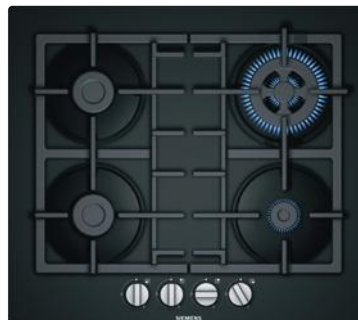

iQ300 | Plynová varná deska, 60 cm

EN6B6HB90

Design	- povrch plynové desky: tvrzené sklo - litinové rošty s mosaznými nožičkami - design bez rámečku	- povrch plynové desky: tvrzené sklo - litinové rošty s gumovými nožičkami - design bez rámečku
Komfort	- stepFlame Technology – regulace výkonu v rozsahu 9 stupňů - integrované zapalování v ovládacím voliči	integrované zapalování v ovládacím voliči
Bezpečnost	- přednastaveno na zemní plyn (20 mbar) - termoelektrická pojistka zhasnutí plamene - trysky na propan-butan (28-30/37 mbar) součástí dodávky	- přednastaveno na zemní plyn (20 mbar) - termoelektrická pojistka zhasnutí plamene - trysky na propan-butan (28-30/37 mbar) součástí dodávky
Výkon a počet varných zón	4 plynové hořáky: 1 silný, 1 normální, 1 úsporný, 1 Wok - vzadu vlevo: normální hořák až 1,75 kW - vzadu vpravo: hořák Wok až 3,5 kW - vpředu vlevo: normální hořák až 1,75 kW - vpředu vpravo: úsporný hořák až 1 kW	4 plynové hořáky: 2 normální, 1 úsporný a 1 Wok hořák - vpředu vlevo: normální hořák až 1,75 kW - vzadu vlevo: normální hořák až 1,75 kW - vzadu vpravo: Wok hořák až 3,3 kW - vpředu vpravo: úsporný hořák až 1 kW
Příslušenství		
Rozměry (V × Š × H) a technické informace	spotřebiče: 45 × 590 × 520 mm pro instalaci: 45 × 560 × 480 mm - min. výška pracovní desky: 30 mm - přípojovací kabel součástí balení (100 cm, se zástrčkou)	spotřebiče: 45 × 582 × 520 mm pro instalaci: 45 × 560 × 480 mm - min. výška pracovní desky: 30 mm - přípojovací kabel součástí balení (100 cm, se zástrčkou)
Zvláštní příslušenství	- HZ298105 podložka pro mírné vaření - HZ298108 Wok kroužek	HZ298105 podložka pro mírné vaření
Cena*	13 390 Kč	11 790 Kč

* Doporučená maloobchodní cena výrobce. Tato cena je pouze orientační, konečnou cenu produktu stanoví jednotliví prodejci.