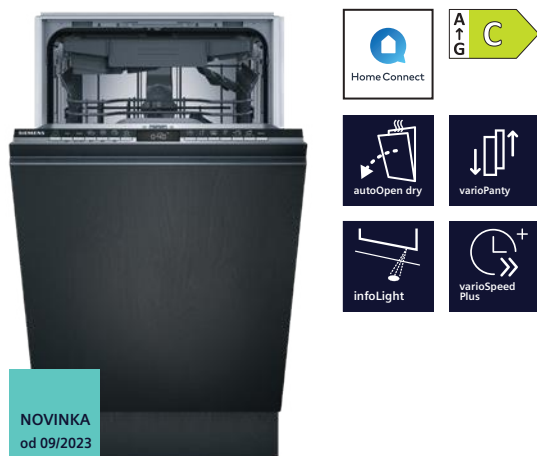

iQ300 | Plně vestavná myčka nádobí, 45 cm

SR73EX24ME