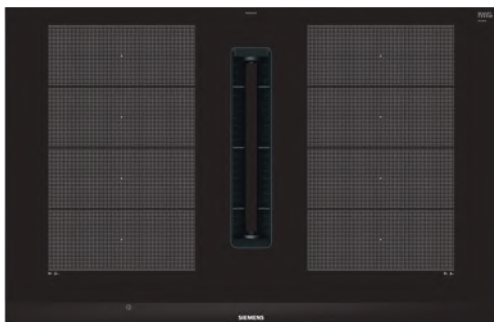

NOVINKA dostupné od 12/2023

Teleskopické a integrované designové odsavače par – Přehled sortimentu

			cena*	šířka spotřebiče v cm	ovládání	motor	komfort	osvětlení	filtr		
					touchSlider	varioControl	iQdrive	climaControl Sensor	LED osvětlení	kovový filtr	strana
Teleskopické odsavače par											
Teleskopický odsavač par 		LI69SA684	25 690 Kč	60	●	-	●	●	●	●	86
Teleskopický odsavač par 		LI97RA561	20 490 Kč	90	-	-	●	-	●	●	86
Teleskopický odsavač par 		LI67RB531	12 290 Kč	60	-	-	●	-	●	●	87
Teleskopický odsavač par 		LI63LA526	6 190 Kč	60	-	-	-	-	●	●	87
Integrované designové odsavače par											
IDH odsavače par 		LJ67BAM60	17 490 Kč	60	-	●	-	-	●	●	76
		LJ97BAM60	18 490 Kč	90	-	●	-	-	●	●	76

**sensor není součástí dodávky

*Doporučená maloobchodní cena výrobce. Tato cena je pouze orientační, konečnou cenu produktu stanoví jednotliví prodejci.

Dokonalá souhra varné desky a odsavače par

System Siemens inductionAir Plus kombinuje dva špičkové spotřebiče: indukční varnou desku a revoluční odsavač par integrovaný do varné desky. Díky této prostorově úsporné koncepci si můžete vychutnat více svobody při vaření a vytvořit si kuchyni podle svých vlastních představ.