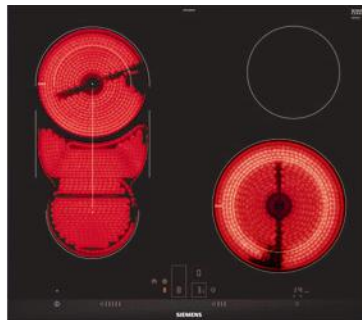

iQ500 | Sklokeramická varná deska, 60 cm

ET675LMP1D

Design	fazetový design	fazetový design
Komfort	- senzorové ovládání touchSlider - timer - minutka - možnost blokace ovládacího panelu na 20 s při čištění během vaření - funkce reStart	- senzorové ovládání dual lightSlider - timer - minutka - timer Doba vaření - funkce udržování tepla - možnost blokace ovládacího panelu na 20 s při čištění během vaření - funkce reStart
Bezpečnost	- hlavní vypínač - kontrolka provozu 2stupňový ukazatel zbytkového tepla pro každou varnou zónu - dětská pojistka - bezpečnostní vypínání - ukazatel spotřeby energie	- hlavní vypínač - kontrolka provozu 2stupňový ukazatel zbytkového tepla pro každou varnou zónu - dětská pojistka - bezpečnostní vypínání - ukazatel spotřeby energie
Úspora času a efektivita	funkce powerBoost	funkce powerBoost
Výkon a počet varných zón	4 varné zóny highSpeed, z toho: 1 dvouokružová zóna, 1 varná zóna s rozšířením na pečicí zónu 1x Ø180 mm, 2 kW; 1x Ø170 mm, 1,8 kW; 1x Ø145 mm, 1,2 kW; 1x Ø210 mm, 1,2 kW (max. výkon 3 kW) 17 stupňů výkonu	4 varné zóny highSpeed, z toho: 1 dvouokružová zóna, 1 combi-Zone 1x Ø145 mm, 1,2 kW; 1x Ø180 mm, 1 kW (max. výkon 2,3 kW); 1x Ø145 mm, 1,2 kW; 1x Ø210 mm, 1,2 kW (max. výkon 3 kW) 17 stupňů výkonu
Rozměry (V x Š x H) a technické informace	spotřebiče: 45 x 602 x 520 mm pro instalaci: 45 x 560 x 490 mm - min. výška pracovní desky: 20 mm - příkon: 8,3 kW - přípojovací kabel není součástí balení - typ připojení: třífázové	spotřebiče: 45 x 602 x 520 mm pro instalaci: 45 x 560 x 500 mm - min. výška pracovní desky: 20 mm - příkon: 7,8 kW - přípojovací kabel není součástí balení - typ připojení: třífázové
Zvláštní příslušenství	- HZ390090 Wok páněv - HZ392617 mezidno 60 x 60 cm pro montáž nad zásuvku - HZ394301 spojovací lišta pro kombinaci s deskami Domino (k deskám s fazetovým designem)	- HZ25920 mezidno 60 x 60 cm pro montáž nad zásuvku - HZ394301 spojovací lišta pro kombinaci s deskami Domino (k deskám s fazetovým designem)
Cena*	13 890 Kč	18 490 Kč

* Doporučená maloobchodní cena výrobce. Tato cena je pouze orientační, konečnou cenu produktu stanoví jednotliví prodejci.