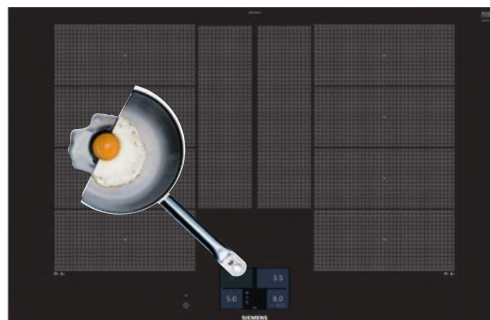

Design	fazetový design	fazetový design
Komfort	- senzorové ovládání touchSlider+: snadné nastavení a kontrola stupně výkonu díky dotykovému ovládacímu panelu - fryingSensor Pro s 11 stupni teploty - funkce assist (pomocník při přípravě pokrmů, nastavitelný prostřednictvím aplikace Home Connect) - Home Connect - cookConnect system - Intelligent Hood Automatic - možnost aktualizace spotřebiče - tlačítko Oblíbené - timer (časovač vypnutí) - flexMotion – automatický přenos nastavení - funkce udržování tepla	- TFT dotykový displej - cookingSensor Plus ready – možnost dovybavit speciálním teplotním senzorem, který zajistí precizní řízení teploty během procesu vaření v pěti teplotních úrovních - fryingSensor Plus s 5 úrovněmi výkonu - Home Connect - cookConnect system - cookControl Plus – výběr receptů pro vaření se senzory - timer, minutka, timer Doba vaření - flexMotion – automatický přenos nastavení - powerMove Plus – nastavení 3 stupňů výkonu pouhým posunutím hrnce - funkce udržování tepla
Bezpečnost	- powerManagement – nastavení max. příkonu desky 2-stupňový ukazatel zbytkového tepla pro každou varnou zónu - dětská pojistka - funkce Pauza - hlavní vypínač - bezpečnostní vypínání	- funkce powerManagement – nastavení max. příkonu desky 2-stupňový ukazatel zbytkového tepla pro každou varnou zónu - dětská pojistka - funkce zablokování desky na 20 sekund - hlavní vypínač - bezpečnostní vypínání - ukazatel spotřeby energie
Úspora času a efektivita	- powerBoost (nastavitelné pro všechny varné zóny) - panBoost – powerBoost pro pánve - Intelligent flexZones - funkce quickStart - funkce reStart	- powerBoost (nastavitelné pro všechny varné zóny) - panBoost – powerBoost pro pánve - funkce reStart - funkce quickStart
Výkon a počet varných zón	4 indukční varné zóny 2× flexZone - přední levá: 200 mm, 210 mm, 2,2 kW (max. výkon 3,7 kW) - zadní levá: 200 mm, 210 mm, 2,2 kW (max. výkon 3,7 kW) - zadní pravá: 200 mm, 210 mm, 2,2 kW (max. výkon 3,7 kW) - přední pravá: 200 mm, 210 mm, 2,2 kW (max. výkon 3,7 kW) 17 stupňů výkonu	4 indukční varné zóny 2× flexZone s rozšířením - přední levá: 230 mm, 200 mm, 2,2 kW (max. výkon 3,7 kW) - zadní levá: 230 mm, 200 mm, 2,2 kW (max. výkon 3,7 kW) - zadní pravá: 230 mm, 200 mm, 2,2 kW (max. výkon 3,7 kW) - přední pravá: 230 mm, 200 mm, 2,2 kW (max. výkon 3,7 kW) 17 stupňů výkonu
Rozměry (V x Š x H) a technické informace	spotřebiče: 51 × 912 × 350 mm pro vestavbu: 51 × 880 × 330–330 mm - min. tloušťka pracovní desky: 16 mm - příkon: 7,4 kW - přípojovací kabel součástí balení (110 cm, bez zástrčky) - typ připojení: třífázové	spotřebič: 51 × 812 × 520 mm pro instalaci: 51 × 750 × 490 mm - min. výška pracovní desky: 30 mm - příkon: 7,4 kW - přípojovací kabel součástí balení (110 cm, bez zástrčky) - typ připojení: třífázové
Zvláštní příslušenství	- HZ390011 nerezový pekáč se skleněným víkem - HZ390012 nástavec pro vaření v páře - HZ390090 Wok pánve s mřížkou a skleněnou poklicí - HZ390210 pečicí pánve (Ø 15 cm) - HZ390220 pečicí pánve (Ø 19 cm) - HZ390230 pečicí pánve (Ø 21 cm) - HZ390522 gril na flex varné zóny - HZ394301 spojovací lišta pro kombinaci s deskami Domino – deskám s fazetovým designem - HZ9ES100 vařič na espresso - HZ9FE280 pečicí pánve Ø 28 cm - HZ9FF010 pekáč na flex varné zóny - HZ9FF030 3dílná sada pekáčů na flex varné zóny - HZ9FF040 4dílná sada pekáčů na flex varné zóny - HZ9SE030 2dílná sada nádobí - HZ9SE040 4dílná sada nádobí - HZ9SE060 6dílná sada nádobí - HZ9TY010 Teppan Yaki	- HZ390011 nerezový pekáč se skleněným víkem - HZ390012 nástavec pro vaření v páře - HZ390090 Wok pánve s mřížkou a skleněnou poklicí - HZ390210 pečicí pánve (Ø 15 cm) - HZ390220 pečicí pánve (Ø 19 cm) - HZ390230 pečicí pánve (Ø 21 cm) - HZ390502 bezdrátový senzor na vaření - HZ390522 gril na flex varné zóny - HZ394301 spojovací lišta pro kombinaci s deskami Domino – deskám s fazetovým designem - HZ9ES100 vařič na espresso - HZ9FE280 pečicí pánve Ø 28 cm - HZ9FF010 pekáč na flex varné zóny - HZ9FF030 3dílná sada pekáčů na flex varné zóny - HZ9FF040 4dílná sada pekáčů na flex varné zóny - HZ9SE030 2dílná sada nádobí - HZ9SE040 4dílná sada nádobí - HZ9SE060 6dílná sada nádobí - HZ9TY010 Teppan Yaki
Cena*	33 990 Kč	46 190 Kč