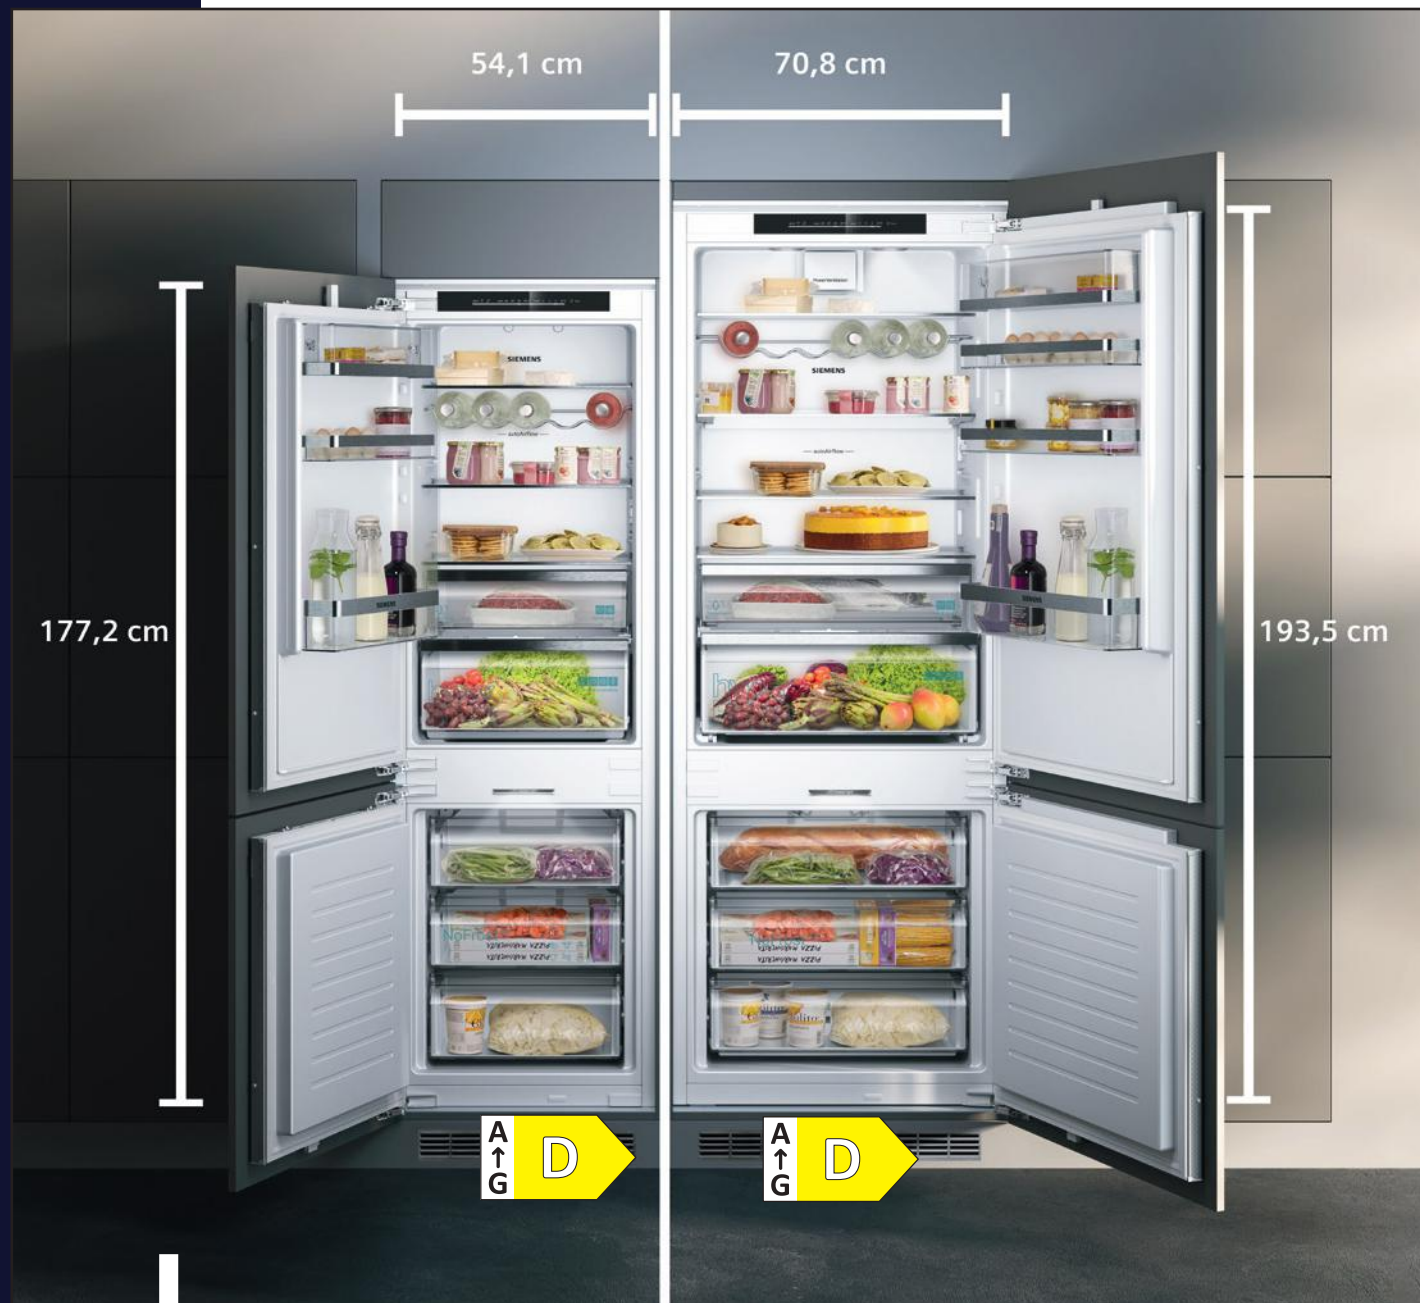

XXL

XXL chladničky s mimořádným objemem

Představte si chladničku, do které se snadno vejdou i objemné věci – od plechů až po meloun.

Přestože jsou nové vestavné XXL chladničky jen o 17 cm širší* a o 16 cm vyšší,* nabízejí o 45 % více objemu* a maximálně flexibilní interiér. Díky chladicímu držáku bottleCooler** a držáku na lahve bottleRack je k dispozici ještě více individuálních možností ukládání lahví různé velikosti.

Dál už je to jen na vás: udělejte si zásobu oblíbených potravin a nápojů a uspořádejte si chladničku lépe než kdykoli předtím.

*Srovnání KB96NVFEO vs K186NV5EO. ** V závislosti na modelu.