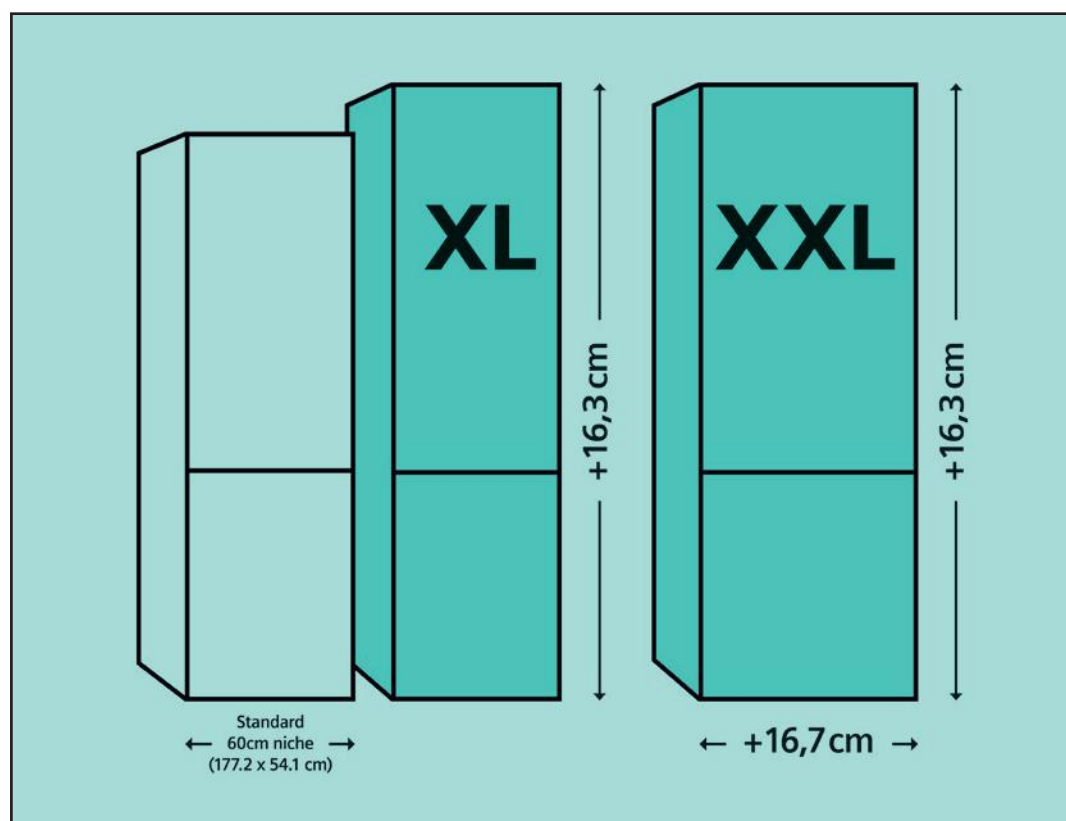

Vyberte si kombinaci chladničky a mrazničky, která se hodí do vaší kuchyně – i k vašemu životnímu stylu.

Dokonalé kuchyni předchází její důkladné naplánování. Má vestavná XXL chladnička správnou výšku, ale nevyhovuje vám její šířka?

Řešení je tak jednoduché. Ať už jsou vaše potřeby jakékoli, máme pro vás vždy tu správnou chladničku. Zkuste zvážit, jestli se vám do kuchyně nevejde vestavná XL chladnička, která je trochu vyšší a nabízí o 11 % více objemu.

XXL i XL chladničky jsou nejen prostorné, ale také energeticky úsporné.

Díky kombinacím chladničky a mrazničky lze chladicí a mrazicí část ovládat samostatně a individuálně nastavovat teploty podle potřeby, a to dokonce ať už jste kdekoli, pokud je propojená s aplikací Home Connect.

Míra flexibility je jen a jen na vás.