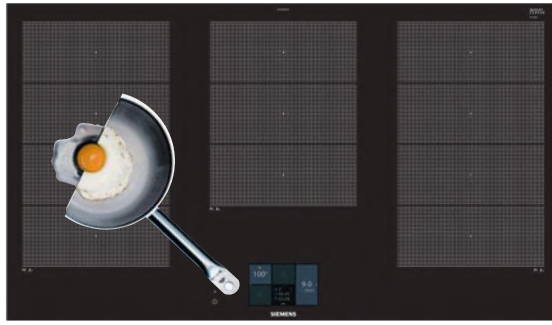

Design	fazetový design	fazetový design
Komfort	- TFT dotykový displej - cookingSensor Plus ready – možnost dovybavit speciálním teplotním senzorem, který zajistí precizní řízení teploty během procesu vaření v pěti teplotních úrovních - fryingSensor Plus s 5 úrovněmi výkonu - Home Connect - cookConnect system (s vhodným odsavačem par) - cookControl Plus – výběr receptů pro vaření se senzory - timer, minutka, timer Doba vaření - flexMotion – automatický přenos nastavení - powerMove Plus – nastavení 3 stupňů výkonu pouhým posunutím hrnce - funkce udržování tepla	- senzorové ovládání dual lightSlider - fryingSensor Plus s 5 úrovněmi výkonu - Home Connect - cookConnect system (s vhodným odsavačem par) - timer - minutka - timer Doba vaření - funkce udržování tepla - powerMove Plus – nastavení 3 stupňů výkonu pouhým posunutím hrnce
Bezpečnost	- funkce powerManagement – nastavení max. příkonu desky - bezpečnostní vypínání, dětská pojistka - funkce zablokování desky na 20 sekund – např. pro čištění 2stupňový ukazatel zbytkového tepla pro každou varnou zónu - hlavní vypínač, ukazatel spotřeby energie	- funkce powerManagement – nastavení max. příkonu desky - bezpečnostní vypínání, dětská pojistka - funkce zablokování desky na 20 sekund – např. pro čištění 2stupňový ukazatel zbytkového tepla pro každou varnou zónu - hlavní vypínač, ukazatel spotřeby energie
Úspora času a efektivita	- powerBoost (nastavitelné pro všechny varné zóny) - panBoost – powerBoost pro pánve - funkce reStart - funkce quickStart	- powerBoost (nastavitelné pro všechny varné zóny) - panBoost – powerBoost pro pánve - funkce reStart - funkce quickStart
Výkon a počet varných zón	5 indukčních varných zón 3x flexZone - přední levá: 240 mm, 200 mm, 2,2 kW (max. výkon 3,7 kW) - zadní levá: 240 mm, 200 mm, 2,2 kW (max. výkon 3,7 kW) - střední vzadu: 240 mm, 300 mm, 2,6 kW (max. výkon 3,7 kW) - zadní pravá: 240 mm, 200 mm, 2,2 kW (max. výkon 3,7 kW) - přední pravá: 240 mm, 200 mm, 2,2 kW (max. výkon 3,7 kW) 17 stupňů výkonu	5 indukčních varných zón - tříokrhová varná zóna, 2x flexZone - přední levá: 230 mm, 200 mm, 2,2 kW (max. výkon 3,7 kW) - zadní levá: 230 mm, 200 mm, 2,2 kW (max. výkon 3,7 kW) - střední vzadu: 320 mm, 260 mm, 210 mm, 3,3 kW (max. výkon 3,7 kW) - zadní pravá: 230 mm, 200 mm, 2,2 kW (max. výkon 3,7 kW) - přední pravá: 230 mm, 200 mm, 2,2 kW (max. výkon 3,7 kW) 17 stupňů výkonu
Rozměry (V × Š × H) a technické informace	spotřebiče: 51 × 912 × 520 mm pro instalaci: 51 × 880 × 490 mm - min. výška pracovní desky: 30 mm - příkon: 11,1 kW - přípojovací kabel součástí balení (110 cm, bez zástrčky) - typ připojení: třífázové	spotřebiče: 51 × 912 × 520 mm pro instalaci: 51 × 880 × 490 mm - min. výška pracovní desky: 30 mm - příkon: 11,1 kW - přípojovací kabel součástí balení (110 cm, bez zástrčky) - typ připojení: třífázové
Zvláštní příslušenství	- HZ390011 nerezový pekáč se skleněným víkem - HZ390012 nástavec pro vaření v páře - HZ390090 Wok pánve s mřížkou a skleněnou poklicí - HZ390210 pečící pánve (Ø 15 cm) - HZ390220 pečící pánve (Ø 19 cm) - HZ390230 pečící pánve (Ø 21 cm) - HZ39050 bezdrátový senzor na vaření - HZ390522 gril na flex varné zóny - HZ394301 spojovací lišta pro kombinaci s deskami Domino – deskám s fazetovým designem - HZ9ES100 vaříč na espresso - HZ9FE280 pečící pánve Ø 28 cm - HZ9FF010 pekáč na flex varné zóny - HZ9FF030 3dílná sada pekáčů na flex varné zóny - HZ9FF040 4dílná sada pekáčů na flex varné zóny - HZ9SE030 2dílná sada nádobí - HZ9SE040 4dílná sada nádobí - HZ9SE060 6dílná sada nádobí - HZ9TY010 Teppan Yaki	- HZ390011 nerezový pekáč se skleněným víkem - HZ390012 nástavec pro vaření v páře - HZ390090 Wok pánve s mřížkou a skleněnou poklicí - HZ390210 pečící pánve (Ø 15 cm) - HZ390220 pečící pánve (Ø 19 cm) - HZ390230 pečící pánve (Ø 21 cm) - HZ39050 bezdrátový senzor na vaření - HZ390522 gril na flex varné zóny - HZ394301 spojovací lišta pro kombinaci s deskami Domino – deskám s fazetovým designem - HZ9ES100 vaříč na espresso - HZ9FE280 pečící pánve Ø 28 cm - HZ9FF010 pekáč na flex varné zóny - HZ9FF030 3dílná sada pekáčů na flex varné zóny - HZ9FF040 4dílná sada pekáčů na flex varné zóny - HZ9SE030 2dílná sada nádobí - HZ9SE040 4dílná sada nádobí - HZ9SE060 6dílná sada nádobí - HZ9TY010 Teppan Yaki
Cena*	51 790 Kč	38 990 Kč