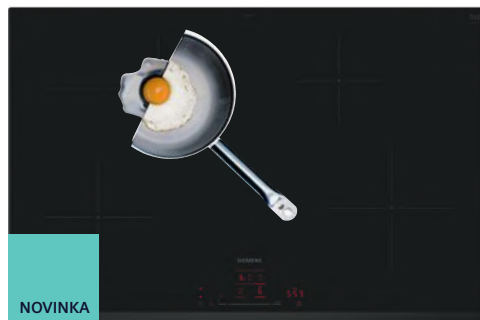

Design	• U-fazeta	• U-fazeta
Komfort	• senzorové ovládání touchSlider+ • Home Connect • cookConnect system • Intelligent Hood Automatic • tlačítko Oblíbené • funkce udržování tepla • timer (časovač vypnutí)	• senzorové ovládání touchSlider+ • Home Connect • cookConnect system • Intelligent Hood Automatic • tlačítko Oblíbené • funkce udržování tepla • timer (časovač vypnutí)
Bezpečnost	• powerManagement – nastavení max. příkonu desky • 2-stupňový ukazatel zbytkového tepla pro každou varnou zónu • dětská pojistka • funkce Pauza • hlavní vypínač • bezpečnostní vypínání	• powerManagement – nastavení max. příkonu desky • 2-stupňový ukazatel zbytkového tepla pro každou varnou zónu • dětská pojistka • funkce Pauza • hlavní vypínač • bezpečnostní vypínání
Úspora času a efektivita	• powerBoost (nastavitelné pro všechny varné zóny) • panBoost – powerBoost pro pánve • funkce quickStart • funkce reStart	• powerBoost (nastavitelné pro všechny varné zóny) • panBoost – powerBoost pro pánve • funkce quickStart • funkce reStart
Výkon a počet varných zón	• 4 indukční varné zóny • 2× kruhové, 1× combiZone • přední levá: 210 mm, 190 mm, 2,5 kW (max. výkon 3,7 kW) • zadní levá: 190 mm, 210 mm, 2,5 kW (max. výkon 3,7 kW) • zadní pravá: 280 mm, 3 kW (max. výkon 3,7 kW) • přední pravá: 145 mm, 1,6 kW (max. výkon 2,2 kW) • 17 stupňů výkonu	• 4 indukční varné zóny • 4× kruhové, z toho jedna s rozšířením na pečicí zónu • přední levá: 180 mm, 2 kW (max. výkon 3,3 kW) • zadní levá: 180 mm, 280 mm, 2 kW (max. výkon 3,1 kW) • zadní pravá: 145 mm, 1,6 kW (max. výkon 2,2 kW) • přední pravá: 210 mm, 2,5 kW (max. výkon 3,7 kW) • 17 stupňů výkonu
Rozměry a technické informace (V × Š × H)	spotřebiče: 51 × 802 × 522 mm pro vestavbu: 51 × 750 × 490–500 mm • min. tloušťka pracovní desky: 16 mm • příkon: 7,4 kW • přípojovací kabel součástí balení (110 cm, bez zástrčky) • typ připojení: třífázové	spotřebiče: 51 × 802 × 522 mm pro vestavbu: 51 × 750 × 490–500 mm • min. tloušťka pracovní desky: 16 mm • příkon: 7,4 kW • přípojovací kabel součástí balení (110 cm, bez zástrčky) • typ připojení: třífázové
Zvláštní příslušenství	• HZ390090 Wok pánve s mřížkou a skleněnou poklicí • HZ9ES100 vaříč na espresso • HZ9FE280 pečicí pánve Ø 28 cm • HZ9SE030 2dílná sada nádobí • HZ9SE040 4dílná sada nádobí • HZ9SE060 6dílná sada nádobí	• HZ390090 Wok pánve s mřížkou a skleněnou poklicí • HZ9ES100 vaříč na espresso • HZ9FE280 pečicí pánve Ø 28 cm • HZ9SE030 2dílná sada nádobí • HZ9SE040 4dílná sada nádobí • HZ9SE060 6dílná sada nádobí
Cena*	25 990 Kč	24 990 Kč