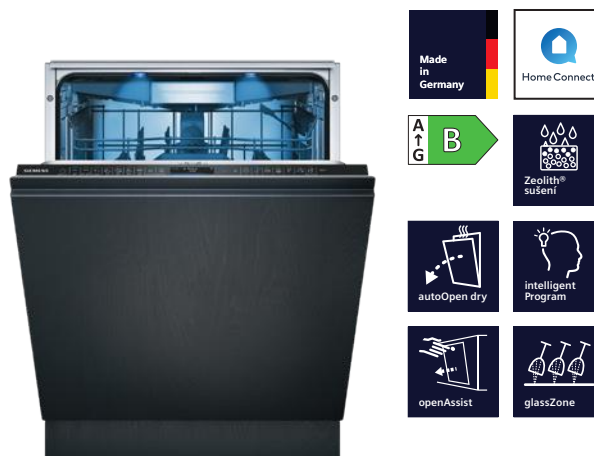

iQ700 | Plně vestavná myčka nádobí, 60 cm

SN87YX03CE

dostupné do 12/2023