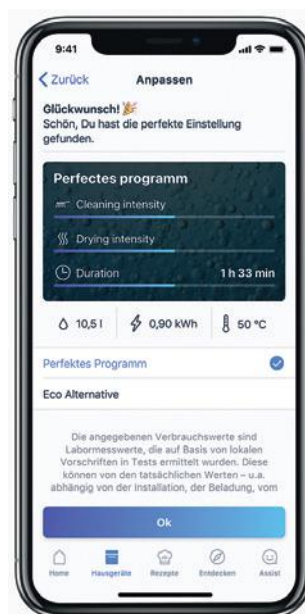

S novým inteligentním programem je myčka nádobí ještě chytřejší

Myčky nádobí s inteligentním programem umožňují poskytovat zpětnou vazbu na výsledky mytí a sušení, délku programu i spotřebu energie a vody – jednoduše pomocí aplikace Home Connect.

Na základě vaší zpětné vazby a osobních preferencí se myčka nádobí s každým cyklem učí a přináší stále lepší výsledky – dokud nejste zcela spokojeni.

Další informace o Home Connect technologii naleznete na stránkách Siemens domácích spotřebičů v sekci věnované chytrým spotřebičům: www.siemens-home.bsh-group.com/cz/

Krok 1

Nastavení inteligentního mycího cyklu.

Po otevření aplikace se spustí stručný úvod s popisem, jak inteligentní program funguje. Po výběru základního nastavení lze pokračovat dalším krokem, je-li již myčka naplněna nádobím.

Krok 2

Počáteční zpětná vazba a přizpůsobení.

První zpětná vazba je pro přizpůsobení programu mytí nádobí klíčová.

A je to tak snadné:

1. Spustíte inteligentní program.
2. Na konci mycího cyklu zadejte zpětnou vazbu.

Na základě zpětné vazby se program přizpůsobí tak, aby výsledky mytí a sušení lépe odpovídaly vašim představám. Získáte také informace o spotřebě energie a vody.

Krok 3

Další zpětná vazba a optimalizace.

Pokud se mají výsledky mytí nádobí dále optimalizovat, je vhodné poskytovat zpětnou vazbu po každém mycím cyklu – dokud nejsou výsledky zcela uspokojivé.

Krok 4

Dokonalý program.

Jakmile budete s výsledky zcela spokojeni, upravený program si uložíte. V případě potřeby lze případně zvolit energeticky úspornější alternativu.