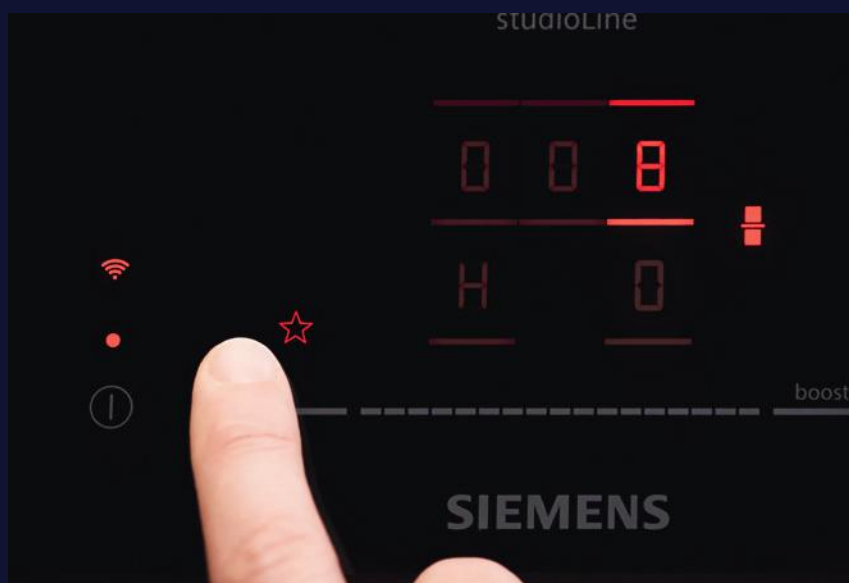

*Tlačítko Oblíbené je kompatibilní se spotřebiči podporujícími službu Home Connect a chytrými zařízeními, která jsou součástí partnerského ekosystému Home Connect.