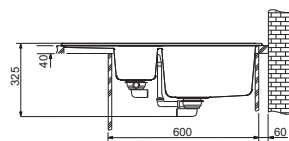

Spodní skříňka od 600 mm
Rozměry 780 × 500 mm
Výřez 760 × 480 mm
Dřezy 350 × 425 × 200 mm
160 × 302 × 130 mm

Cena zahrnuje:
Síťkový ventil 3 1/2" s přepadem
Sifon pro úsporu místa 6/4" s odbočkou na myčku nádobí
4 Místa pro vyvrtání otvoru
Možnost umístit dávkovač saponátu (str. 338–339)

DŘEZ PRO HORNÍ MONTÁŽ

MRG 651-78
7 865 Kč (vč. DPH)
6 500 Kč (bez DPH)
312 € (vr. DPH)

	Bílá-led 114.0285.325
	Kašmír 114.0494.647
	Šedý kámen 114.0285.340
	Matná černá 114.0637.579
	Onyx 114.0285.329