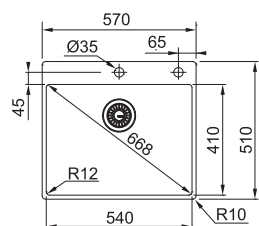

Spodní skříňka **od 600 mm**
Rozměry **570 × 510 mm**
Výřez (Horní montáž) **550 × 490 mm**
(Rádus 10 mm)
Výřez (Montáž do roviny) **Dle šablony**
(Šablona v elektronické podobě
ke stažení na www.franke.cz
v sekci Šablony a 3D modely)
Dřez **540 × 410 × 200 mm**

Nerez
127.0369.295

Cena zahrnuje:

Otočný sítkový ventil 3 1/2" s přepadem
Sifon pro úsporu místa 6/4" s odbočkou na myčku nádobí
Otvor pro baterii Ø 35 mm a pro otočný knoflík Ø 35 mm

BXX 210/610-54 TL

18 150 Kč (vč. DPH)
15 000 Kč (bez DPH)
720 € (vr. DPH)