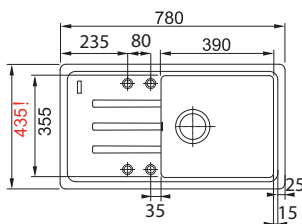

Spodní skříňka od 500 mm
Rozměry 780 × 435 mm
Výřez 760 × 415 mm (Rádus 20 mm)
Dřez 390 × 355 × 200 mm

Cena zahrnuje:
Síťkový ventil 3 1/2" s přepadem
Sifon pro úsporu místa 6/4" s odbočkou na myčku nádobí
4 Místa pro vyvrtání otvoru
Možnost umístit dávkovač saponátu (str. 338–339)
Pozor! Umístění dávkovače do skříňky od 600 mm

DŘEZ PRO HORNÍ MONTÁŽ

BSG 611-78/39
5 082 Kč (vč. DPH)
4 200 Kč (bez DPH)
202 € (vr. DPH)