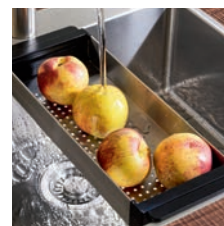

Nerez/Černý plast  
156 × 439 × 54 mm

Vhodná ke dřezům:  
**FSG, KNG**

**Miska**  
112.0394.981

**1 694 Kč (vč. DPH)**  
1 400 Kč (bez DPH)  
**67 € (vr. DPH)**

Nerez/Černý plast  
156 × 429 × 54 mm

Vhodná ke dřezům:  
**BWX, BXX, PPX**