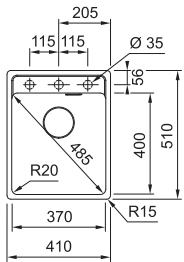

Maris Fragranite

MARIS

45

Spodní skříňka od 450 mm
Rozměry 410 × 510 mm
Výřez 390 × 498 mm (Rádus 15 mm)
Dřez 370 × 400 × 200 mm

Cena zahrnuje:

Vymezovací podložku pro montáž
kuchyňské baterie

Sítkový ventil 3 1/2" s přepadem

a nerezovou krytkou ventilu

Sifon pro úsporu místa 6/4"

s odbočkou na myčku nádobí

3 Místa pro vyvrtání otvoru

Možnost umístit dávkovač saponátu
(str. 338–339)

Bílá-led
114.0661.443

Sahara
114.0661.445

Kašmír
114.0661.446

Šedý kámen
114.0661.442

Matná černá
114.0661.370

Onyx
114.0661.441

DŘEZ PRO HORNÍ MONTÁŽ

MRG 610-37 RTL

6 655 Kč (vč. DPH)

5 500 Kč (bez DPH)

264 € (vr. DPH)

MARIS

60

Spodní skříňka od 600 mm
Rozměry 560 × 510 mm
Výřez 540 × 498 mm (Rádus 15 mm)
Dřez 520 × 400 × 200 mm

Cena zahrnuje:

Vymezovací podložku pro montáž
kuchyňské baterie

Sítkový ventil 3 1/2" s přepadem

a nerezovou krytkou ventilu

Sifon pro úsporu místa 6/4"

s odbočkou na myčku nádobí

3 Místa pro vyvrtání otvoru

Možnost umístit dávkovač saponátu
(str. 338–339)

Bílá-led
114.0661.387

Sahara
114.0661.388

Kašmír
114.0661.389

Šedý kámen
114.0661.386

Matná černá
114.0661.384

Onyx
114.0661.385

DŘEZ PRO HORNÍ MONTÁŽ

MRG 610-52 RTL

7 260 Kč (vč. DPH)

6 000 Kč (bez DPH)

288 € (vr. DPH)

Doplňky a příslušenství

01

ALL-IN Set 1
112.0655.481
(str. 328)

3 388 Kč (vč. DPH)
2 800 Kč (bez DPH)
134 € (vr. DPH)

02

ALL-IN Set 2
112.0655.482
(str. 328)

4 235 Kč (vč. DPH)
3 500 Kč (bez DPH)
168 € (vr. DPH)

03

ALL-IN Set 3
112.0655.483
(str. 328)

4 840 Kč (vč. DPH)
4 000 Kč (bez DPH)
192 € (vr. DPH)

04

Matné černé
příslušenství
(str. 331)

4 840 Kč (vč. DPH)
4 000 Kč (bez DPH)
192 € (vr. DPH)

05

Krytka ventilu
Nerez
Ø 113 mm
112.0532.169
V ceně dřezu