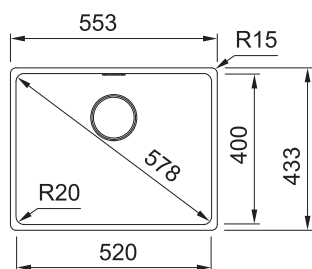

Spodní skříňka od 600 mm
Rozměry 553 × 433 mm
Výřez Dle šablony
(Šablona v elektronické podobě
ke stažení na www.franke.cz
v sekci Šablony a 3D modely)
Dřez 520 × 400 × 200 mm

Cena zahrnuje:
Sítkový ventil 3 1/2" s přepadem
a nerezovou krytkou ventilu
Dřez je bez sifonu

- **Bílá-led**
  125.0698.007
- **Kašmír**
  125.0698.008
- **Šedý kámen**
  125.0698.006
- **Matná černá**
  125.0698.009
- **Onyx**
  125.0698.005

DŘEZ PRO SPODNÍ MONTÁŽ

MRG 110-52
7 986 Kč (vč. DPH)
6 600 Kč (bez DPH)
317 € (vr. DPH)

MARIS

- 01
- 02
- 03
- 04
- 05
- 07
- 08
- 09
- 10