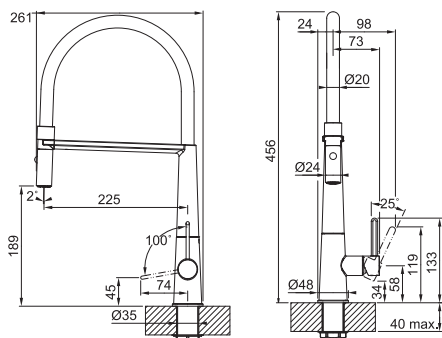

FG 0598 ICON

Matná černá  
FG 0598.901  
115.0690.598

17 908 Kč (vč. DPH)  
14 800 Kč (bez DPH)  
710 € (vr. DPH)