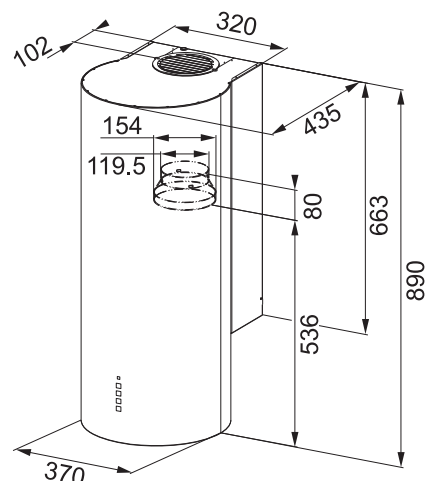

Komínové odsavače par

Turn

SMART

01 02
04 05
06 07