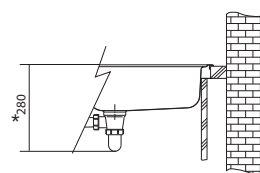

DŘEZ PRO HORNÍ MONTÁŽ

OLN 611-79

3 509 Kč (vč. DPH)

2 900 Kč (bez DPH)

139 € (vr. DPH)

OLL 611-79 (Tkaná str.)

3 872 Kč (vč. DPH)

3 200 Kč (bez DPH)

153 € (vr. DPH)

06

Čisticí pasta Twister
vč. houbičky
Obsah 125 ml
112.0007.715

194 Kč (vč. DPH)

160 Kč (bez DPH)

7,70 € (vr. DPH)

*Platí pouze při použití sifonu pro úsporu místa