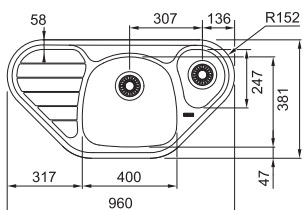

SKX 651 E

6 776 Kč (vč. DPH)
5 600 Kč (bez DPH)
269 € (vr. DPH)

Doplňky a příslušenství

01

ALL-IN Set 1
112.0655.481
(str. 328)

3 388 Kč (vč. DPH)
2 800 Kč (bez DPH)
134 € (vr. DPH)

02

ALL-IN Set 2
112.0655.482
(str. 328)

4 235 Kč (vč. DPH)
3 500 Kč (bez DPH)
168 € (vr. DPH)

03

ALL-IN Set 3
112.0655.483
(str. 328)

4 840 Kč (vč. DPH)
4 000 Kč (bez DPH)
192 € (vr. DPH)

04

Miska
Nerez
200 × 264 × 70 mm
112.0006.138

847 Kč (vč. DPH)
700 Kč (bez DPH)
34 € (vr. DPH)

05

Přípravná deska
Bambus
280 × 532 × 33 mm
112.0595.334

895 Kč (vč. DPH)
740 Kč (bez DPH)
36 € (vr. DPH)