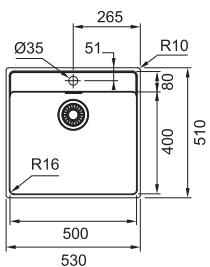

Spodní skříňka od 600 mm
Rozměry 530 × 510 mm
Výřez (Horní montáž) 510 × 490 mm
(Rádus 10 mm)
Výřez (Montáž do roviny) Dle šablony
**(Šablona v elektronické podobě
ke stažení na www.franke.cz
v sekci Šablony a 3D modely)**
Dřez 500 × 400 × 180 mm

Nerez
127.0539.574

**DŘEZ PRO HORNÍ MONTÁŽ
S PLOCHÝM OKRAJEM
NEBO DO ROVINY**