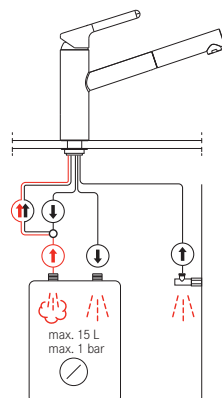

FC 3149 ORBIT ⚡

Chrom
FC 3149.031
115.0623.149

4 477 Kč (vč. DPH)
3 700 Kč (bez DPH)
178 € (vr. DPH)

SMART