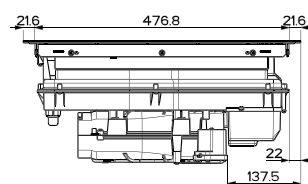

Smart

2Gether