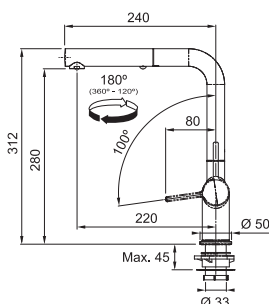

MYTHOS

Páková směšovací  
Tlaková  
Otočná 180°  
S vyťahovací koncovkou osazenou perlátorem  
S regulací **Sprcha/Proud**  
Opletená sprchová hadice 150 cm  
Připojení Hadičky 55 cm  
Průtok vody 7,5 l/min. (3 bar)  
Laminární průtok vody  
Technologie pro úsporu vody  
ECO kartuše