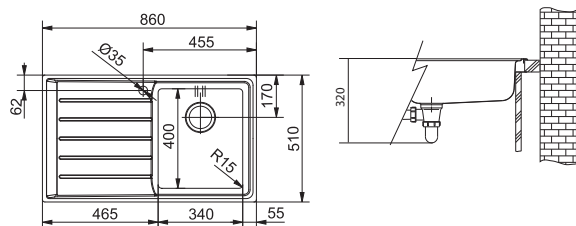

DŘEZ PRO HORNÍ MONTÁŽ

NPX 611/7

11 979 Kč (vč. DPH)
9 900 Kč (bez DPH)
475 € (vr. DPH)

MARIS