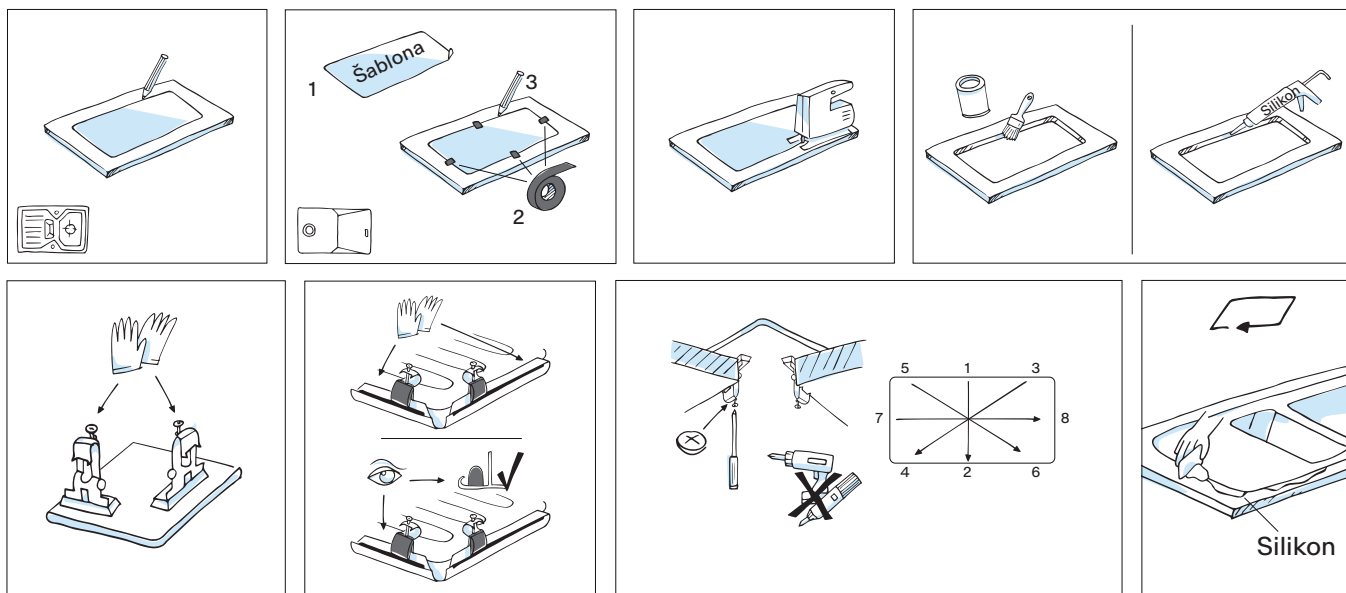

Fragranite a Tectonite® dřezy

- U dřezů, které mají v balení fixační příchytky, nainstalujte příchytky do připravených otvorů, na okraj výřezu umístěte sanitární silikon (není součástí dodávky) tak, aby částečně přesahoval přes okraj dřezu, dřez opatrně spusťte do otvoru (dbejte na správnou orientaci dřezu), zahákněte fixační příchytky pod deskou a pomalu je utahujte od středu dřezu směrem ke vzdáleným okrajům. Nepoužívejte aku šroubovák, ale ruční, aby nedošlo ke stržení závitu. Na závěr odstraňte přebytečný silikon z okraje dřezu.
- Dřezy Centro (CNG) a Maris (MRG 610) jsou již z výroby opatřeny novými **příchýtkami Fast-Fix**. Na okraj výřezu umístěte sanitární silikon (není součástí dodávky) tak, aby částečně přesahoval přes okraj dřezu, dřez opatrně spusťte do otvoru (dbejte na správnou orientaci dřezu) a důkladně zatlačte na dřezu po celém obvodu, postupujte od středu ke vzdáleným okrajům. Příchytka se samy zaseknou o hranu výřezu. Na závěr odstraňte přebytečný silikon z okraje dřezu, viz ilustrační montážní video **příchýtek Fast-Fix** (str. 350). Příchytka Fast-Fix umožňuje montáž dřezu do pracovní desky už od tloušťky 12 mm.