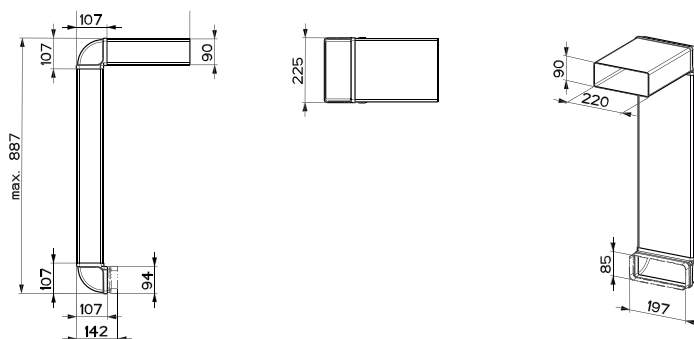

Nákresy odtahových sad

K odsavačům par v indukční varné desce