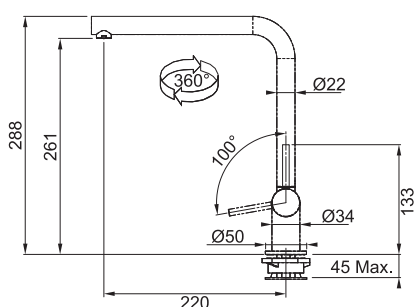

## FN 9311 NEPTUNE STYLE

Chrom  
FN 9311.031  
115.0263.158

7 502 Kč (vč. DPH)  
6 200 Kč (bez DPH)  
297 € (vr. DPH)