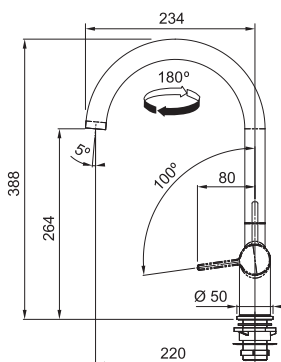

Kuchyňské baterie Tlakové

MARIS

Páková směšovací
Tlaková
Otočná 180°
Připojení Hadičky 55 cm
Průtok vody 8,3 l/min. (3 bar)
Laminární průtok vody
Technologie pro úsporu vody
ECO kartuše

FN 4089 ACTIVE NEW

Chrom
FN 4089.031
115.0653.395

5 929 Kč (vč. DPH)
4 900 Kč (bez DPH)
235 € (vr. DPH)

Matná bílá
FN 4089.902
115.0653.399

Matná černá
FN 4089.901
115.0653.398

7 623 Kč (vč. DPH)
6 300 Kč (bez DPH)
302 € (vr. DPH)

MARIS

Páková směšovací
Tlaková
Otočná 180°
S vyťahovací koncovkou
osazenou perlátorem
S regulací **Sprcha/Proud**
Opletená sprchová hadice 150 cm
Připojení Hadičky 55 cm
Průtok vody 7,5 l/min. (3 bar)
Laminární průtok vody
Technologie pro úsporu vody
ECO kartuše

FN 4090 ACTIVE NEW

Chrom
FN 4090.031
115.0653.401

9 680 Kč (vč. DPH)
8 000 Kč (bez DPH)
384 € (vr. DPH)

Matná bílá
FN 4090.902
115.0653.405

Matná černá
FN 4090.901
115.0653.404

11 495 Kč (vč. DPH)
9 500 Kč (bez DPH)
456 € (vr. DPH)