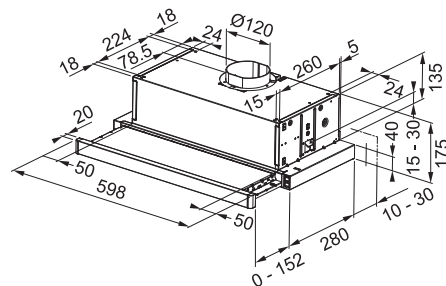

## Telescopic

SMART

01 03  
04 05

Montáž přes boční úchyty    Montáž přes nosnou plochu

D

↔ 60 3±