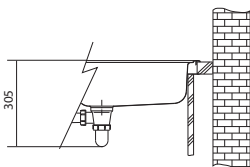

DŘEZ PRO HORNÍ MONTÁŽ

LLX 620

6 897 Kč (vč. DPH)
5 700 Kč (bez DPH)
273 € (vr. DPH)

SMART

01 02
03 04
05