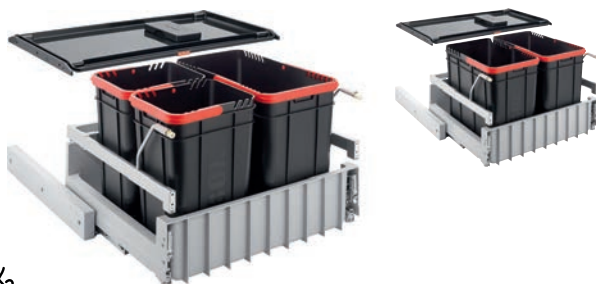

Spodní skříňka 600 mm
Čelní výsuv
Min. montážní prostor 562 × 454 × 383 mm
Třídění odpadků Dvou nebo Tříduhové
Barva Černá/Šedá
2 Koše/3 Koše
Police nad košem v ceně koše

Police obsahuje aktivní uhlíkový filtr, který pohlcuje nepříjemné pachy.

Součástí koše je plnovýsuv s tlumením, které zaručuje tichý dojezd.
(Výsuv od firmy GRASS)

300-60
121.0150.143
2 × 22 l

12 705 Kč (vč. DPH)
10 500 Kč (bez DPH)
505 € (vr. DPH)

300-60
121.0150.146
2 × 10 l, 1 × 22 l

12 947 Kč (vč. DPH)
10 700 Kč (bez DPH)
513 € (vr. DPH)

Náhradní díly a doplňky

01
Koš
Objem 40 l
133.0032.290

1936 Kč (vč. DPH)
1 600 Kč (bez DPH)
77 € (vr. DPH)

02
Koš
Objem 40 l
133.0037.877

1815 Kč (vč. DPH)
1 500 Kč (bez DPH)
72 € (vr. DPH)

03
Koš
Objem 22 l
204 × 353 × 345 mm
133.0083.919

1815 Kč (vč. DPH)
1 500 Kč (bez DPH)
72 € (vr. DPH)

04
Koš
Objem 10 l
204 × 168 × 345 mm
133.0083.842

1210 Kč (vč. DPH)
1 000 Kč (bez DPH)
48 € (vr. DPH)

05
Zadní koš
94 × 352 × 181 mm
133.0037.942

484 Kč (vč. DPH)
400 Kč (bez DPH)
19 € (vr. DPH)