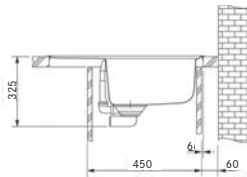

Maris Fragranite

MARIS

01 02
03 04
05 07
08

45

DŘEZ PRO HORNÍ MONTÁŽ

Spodní skříňka od 450 mm
Rozměry 620 × 500 mm
Výřez 600 × 480 mm
Dřez 350 × 425 × 200 mm

Cena zahrnuje:

Sítkový ventil 3 1/2" s přepadem
Sifon pro úsporu místa 6/4"
s odbočkou na myčku nádobí

4 Místa pro vyvrtání otvoru

**Možnost umístit dávkovač saponátu
(str. 338–339)**

**Pozor! Umístění dávkovače do
skříňky od 700 mm**

MRG 611-62

6 050 Kč (vč. DPH)

5 000 Kč (bez DPH)

240 € (vr. DPH)

Bílá-led
114.0284.758

Sahara
114.0284.757

Pískový melír
114.0284.760

Kašmír
114.0494.643

Šedý kámen
114.0284.764

Matná černá
114.0637.573

Onyx
114.0284.759

DŘEZY S ODKAPEM
FRAGRANITE

MARIS

01 02
03 04
05 06
07 08

45

DŘEZ PRO HORNÍ MONTÁŽ

Spodní skříňka od 450 mm
Rozměry 780 × 500 mm
Výřez 760 × 480 mm
Dřezy 350 × 425 × 200 mm

Cena zahrnuje:

Sítkový ventil 3 1/2" s přepadem
Sifon pro úsporu místa 6/4"
s odbočkou na myčku nádobí

4 Místa pro vyvrtání otvoru

**Možnost umístit dávkovač saponátu
(str. 338–339)**

**Pozor! Umístění dávkovače do
skříňky od 700 mm**

MRG 611

6 776 Kč (vč. DPH)

5 600 Kč (bez DPH)

269 € (vr. DPH)

Bílá-led
114.0284.832

Sahara
114.0284.836

Pískový melír
114.0284.834

Kašmír
114.0494.644

Šedý kámen
114.0284.846

Matná černá
114.0637.576

Onyx
114.0284.833