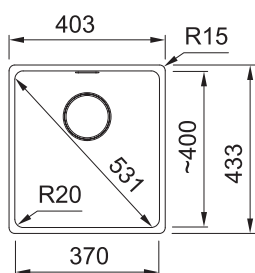

DŘEZ PRO SPODNÍ MONTÁŽ

MRG 110-37
7 502 Kč (vč. DPH)
6 200 Kč (bez DPH)
298 € (vr. DPH)