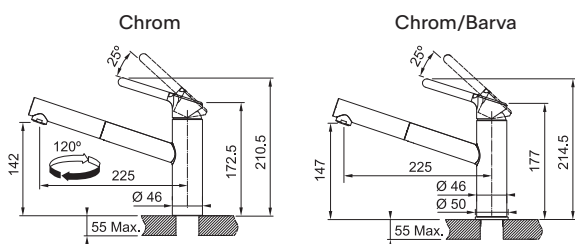

FC 3055 ORBIT

- **Chrom**
  FC 3055.031
  115.0623.055
- **Ch./M. černá**
  FC 3055.901
  115.0659.965

4 114 Kč (vč. DPH)   **5 203 Kč (vč. DPH)**   **4 961 Kč (vč. DPH)**
3 400 Kč (bez DPH)   **4 300 Kč (bez DPH)**   **4 100 Kč (bez DPH)**
163 € (vr. DPH)   **206 € (vr. DPH)**   **197 € (vr. DPH)**