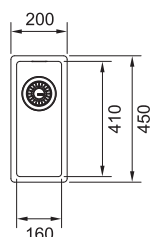

Box Nerez

MARIS

02 06
07 08

**DŘEZ PRO HORNÍ MONTÁŽ
S PLOCHÝM OKRAJEM,
DO ROVINY A SPODNÍ MONTÁŽ**

Spodní skříňka od 300 mm
Rozměry 200 × 450 mm
Výřez (Horní montáž) 170 × 420 mm
(Rádus 10 mm)
Výřez (Montáž do roviny/Spodní montáž)
Dle šablony (Šablona v elektronické podobě ke stažení na www.franke.cz v sekci Šablony a 3D modely)
Dřez 160 × 410 × 140 mm

Nerez
127.0371.512

Cena zahrnuje:
Sítkový ventil 3 1/2" s přepadem
Dřez je bez sifonu

BXX 210/110-16
9 680 Kč (vč. DPH)
8 000 Kč (bez DPH)
384 € (vr. DPH)

MARIS

01 02
03 04
05 06
07 08

**DŘEZ PRO HORNÍ MONTÁŽ
S PLOCHÝM OKRAJEM,
DO ROVINY A SPODNÍ MONTÁŽ**

Spodní skříňka (Horní montáž/Montáž do roviny) od 500 mm
Spodní skříňka (Sp. montáž) od 600 mm
Rozměry 490 × 450 mm
Výřez (Horní montáž) 460 × 420 mm (Rádus 10 mm)
Výřez (Montáž do roviny/Spodní montáž)
Dle šablony (Šablona v elektronické podobě ke stažení na www.franke.cz v sekci Šablony a 3D modely)
Dřez 450 × 410 × 200 mm

Nerez
127.0395.014

Cena zahrnuje:
Sítkový ventil 3 1/2" s přepadem
Sífon pro úsporu místa 6/4" s odbočkou na myčku nádobí

BXX 210/110-45
10 890 Kč (vč. DPH)
9 000 Kč (bez DPH)
432 € (vr. DPH)

Doplňky a příslušenství

01

Andy Chef
Nerez/Černý plast
133 × 408 × 200 mm
112.0619.946
9 922 Kč (vč. DPH)
8 200 Kč (bez DPH)
394 € (vr. DPH)

02

Miska
Nerez/Černý plast
156 × 429 × 54 mm
112.0394.981
1 694 Kč (vč. DPH)
1 400 Kč (bez DPH)
67 € (vr. DPH)

03

Přípravná deska
Černý plast
180 × 429 × 24 mm
112.0539.120
1 573 Kč (vč. DPH)
1 300 Kč (bez DPH)
62 € (vr. DPH)

04

Rolovací rošť
Nerez
468 × 440 × 9 mm
112.0080.355
1 452 Kč (vč. DPH)
1 200 Kč (bez DPH)
58 € (vr. DPH)

05

Odkapávací táč
Nerez/Černý plast
326 × 440 × 22 mm
112.0204.360
3 025 Kč (vč. DPH)
2 500 Kč (bez DPH)
120 € (vr. DPH)