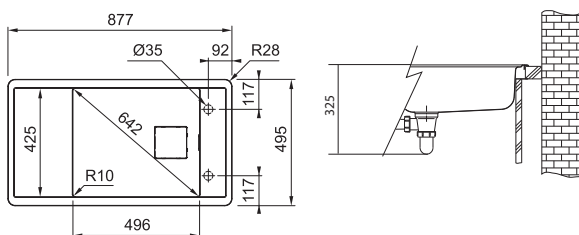

FSG 611-88

12 947 Kč (vč. DPH)

10 700 Kč (bez DPH)

514 € (vr. DPH)

Cena včetně rolovacího roštu

MYTHOS

01	02
03	04
05	06
07	08
09	10