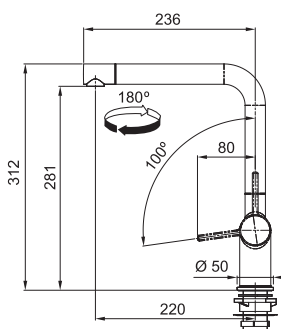

Kuchyňské baterie Tlakové

MARIS

Páková směšovací
Tlaková
Otočná 180°
Otočná koncovka
Připojení Hadičky 55 cm
Průtok vody 8,3 l/min. (3 bar)
Laminární průtok vody
Technologie pro úsporu vody
ECO kartuše

FN 6100
ACTIVE NEW

Chrom
FN 6100.031
115.0653.298

5 929 Kč (vč. DPH)
4 900 Kč (bez DPH)
235 € (vr. DPH)

Matná bílá*
FN 6100.902
115.0653.372

Matná černá*
FN 6100.901
115.0653.371

7 865 Kč (vč. DPH)
6 500 Kč (bez DPH)
312 € (vr. DPH)

Bílá-led
FN 6100.094
115.0653.376

Sahara
FN 6100.082
115.0653.377

Kašmír
FN 6100.424
115.0653.378

Šedý kámen
FN 6100.084
115.0653.374

Onyx
FN 6100.071
115.0653.373

7 623 Kč (vč. DPH)
6 300 Kč (bez DPH)
302 € (vr. DPH)

MARIS

Páková směšovací
Tlaková
Otočná 180°
S vyťahovací koncovkou
osazenou perlátorem
S regulací **Sprcha/Proud**
Opletená sprchová hadice 150 cm
Připojení Hadičky 55 cm
Průtok vody 7,5 l/min. (3 bar)
Laminární průtok vody
Technologie pro úsporu vody
ECO kartuše

FN 6110
ACTIVE NEW

Chrom
FN 6110.031
115.0653.379

8 591 Kč (vč. DPH)
7 100 Kč (bez DPH)
340 € (vr. DPH)

Matná bílá*
FN 6110.902
115.0653.383

Matná černá*
FN 6110.901
115.0653.382

10 285 Kč (vč. DPH)
8 500 Kč (bez DPH)
408 € (vr. DPH)

Bílá-led
FN 6110.094
115.0653.387

Sahara
FN 6110.082
115.0653.388

Kašmír
FN 6110.424
115.0653.389

Šedý kámen
FN 6110.084
115.0653.385

Onyx
FN 6110.071
115.0653.384

9 922 Kč (vč. DPH)
8 200 Kč (bez DPH)
394 € (vr. DPH)

*Baterie v provedení Matná černá a Matná bílá jsou plně zbarveny v dané barvě. Ostatní barevná provedení obsahují chromový kroužek a chromový perlátor.