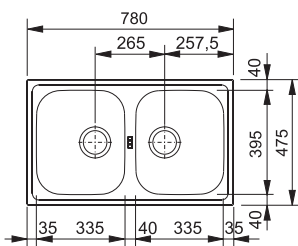

DŘEZ PRO HORNÍ MONTÁŽ

EFN 620-78

5 203 Kč (vč. DPH)
4 300 Kč (bez DPH)
206 € (vr. DPH)