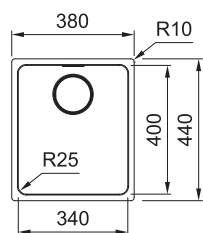

MYX 110-34
13 310 Kč (vč. DPH)
11 000 Kč (bez DPH)
528 € (vr. DPH)

MYTHOS

- 01
- 02
- 03
- 04
- 05
- 06
- 07