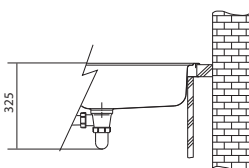

BCX 610-42

4 598 Kč (vč. DPH)
3 800 Kč (bez DPH)
182 € (vr. DPH)

SMART

01 02
03 05