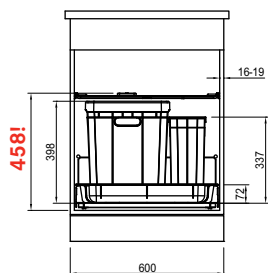

Spodní skříňka **500 mm**
Plastový koš **40 l** (Možnost umístit i 2 sáčky)
+ 1 Boční koš
Barva **Černá**
Police nad košem **v ceně koše**

Police obsahuje aktivní uhlíkový filtr,
který pohlcuje nepříjemné pachy.

Koš se vkládá do zásuvky s plnovýsuvem,
která je osazena podélným relingem nebo
vysokou bočnicí.

Doporučené plnovýsuvy BLUM, GRASS, HETTICH

350-50
121.0307.554
40 l + Boční koš
5 324 Kč (vč. DPH)
4 400 Kč (bez DPH)
211 € (vr. DPH)

MYTHOS

01 03

05