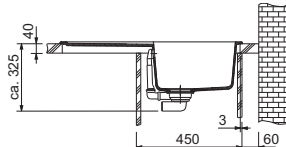

BFG 611-78

5 687 Kč (vč. DPH)
4 700 Kč (bez DPH)
230 € (vr. DPH)

	Bílá-led 114.0285.168
	Sahara 114.0285.184
	Pískový melír 114.0285.170
	Kašmír 114.0494.757
	Šedý kámen 114.0285.186
	Matná černá 114.0661.513
	Onyx 114.0285.169

DŘEZY S ODKAPEM
FRAGRANITE

MARIS

01 02
03 04
05 06
07