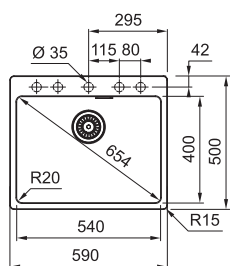

DŘEZ PRO HORNÍ MONTÁŽ