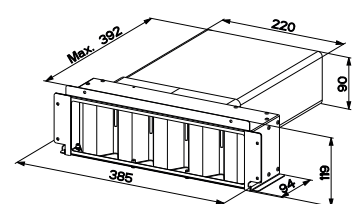

Sada pro recirkulaci s odtahem dozadu
112.0679.887