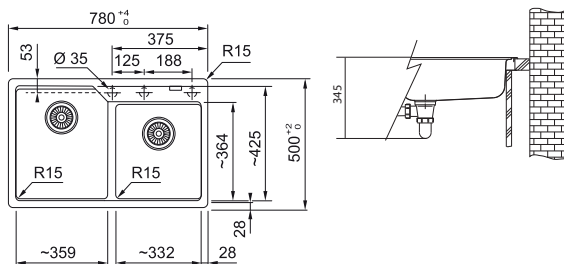

- Bílá-led**  
114.0700.116
- Šedý kámen**  
114.0700.119
- Matná černá**  
114.0700.117
- Onyx**  
114.0700.118

**DŘEZ PRO HORNÍ MONTÁŽ**

**UBG 620-78**  
 8 349 Kč (vč. DPH)  
 6 900 Kč (bez DPH)  
 330 € (vr. DPH)