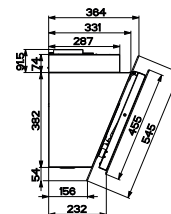

Komínové odsavače par

MYTHOS

01 02
03 04
05

NOVÉ