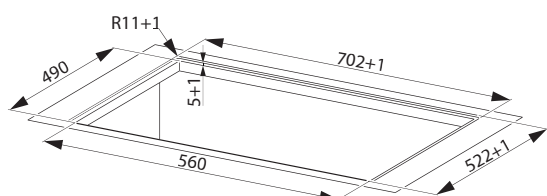

Smart

2Gether

Doplňky a příslušenství

2 904 Kč (vč. DPH)
2 400 Kč (bez DPH)
115 € (vr. DPH)

9 922 Kč (vč. DPH)
8 200 Kč (bez DPH)
394 € (vr. DPH)

8 470 Kč (vč. DPH)
7 000 Kč (bez DPH)
336 € (vr. DPH)

9 922 Kč (vč. DPH)
8 200 Kč (bez DPH)
394 € (vr. DPH)

5 445 Kč (vč. DPH)
4 500 Kč (bez DPH)
216 € (vr. DPH)