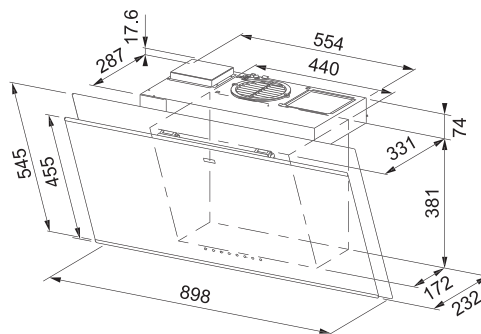

Komínové odsavače par

MYTHOS

01 02
03 04
05

NOVÉ