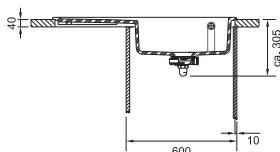

# Mythos Fraceram®

MYTHOS

01 02  
03 04  
05 06  
07 08

DŘEZ PRO HORNÍ MONTÁŽ

Spodní skříňka od 600 mm  
Rozměry 1 000 × 510 mm  
Výřez 980 × 490 mm (Rádus 10 mm)  
Dřez 492 × 372 × 190 mm

**Cena zahrnuje:**  
Easy Click sítkový ventil 3 1/2" s přepadem  
Otvor pro baterii Ø 35 mm  
a pro Easy click knoflík Ø 35 mm  
**Dřez je bez sifonu**