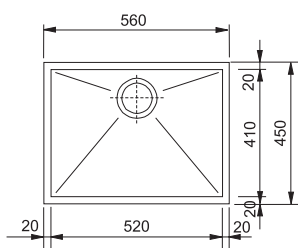

Spodní skříňka od 600 mm
Rozměry 560 × 450 mm
Výřez Dle šablony
(Šablona v elektronické podobě
ke stažení na www.franke.cz
v sekci Šablony a 3D modely)
Dřez 520 × 410 × 200 mm

Nerez
122.0203.471

Cena zahrnuje:

Sítkový ventil 3 1/2" s přepadem
Dřez je bez sifonu

PPX 110-52

12 100 Kč (vč. DPH)
10 000 Kč (bez DPH)
480 € (vr. DPH)