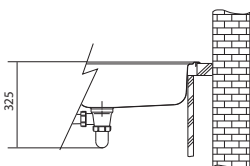

# Maris Fragranite

MARIS

- 01 02
- 03 04
- 05 06
- 07 08
- 09

**DŘEZ PRO HORNÍ MONTÁŽ**

Spodní skříňka od 450 mm  
 Rozměry 440 × 500 mm  
 Výřez 420 × 480 mm (Rádus 15 mm)  
 Dřez 390 × 400 × 200 mm

**Cena zahrnuje:**  
 Vymezovací podložku pro montáž  
 kuchyňské baterie  
 Sítkový ventil 3 1/2" s přepadem  
 a nerezovou krytkou ventilu  
 Sifon pro úsporu místa 6/4"  
 s odbočkou na myčku nádobí  
**3 Místa pro vyvrtání otvoru**  
**Možnost umístit dávkovač saponátu**  
 (str. 338–339)