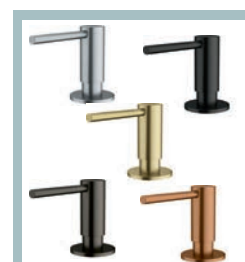

K bateriím **EOS NEO**
dokonale pasují
dávkovače saponátu
ATLAS NEO
na str. 338.