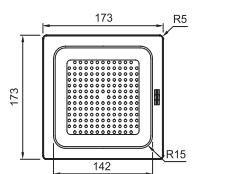

Malá odkapávací miska
133.0655.223
605 Kč (vč. DPH)
500 Kč (bez DPH)
24 € (vr. DPH)

Šedý plast Sanitized®
173 × 173 × 95 mm