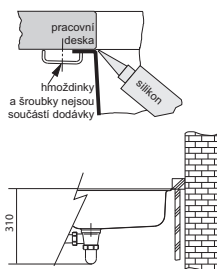

DŘEZ PRO SPODNÍ MONTÁŽ

ANX 110-48
4 840 Kč (vč. DPH)
4 000 Kč (bez DPH)
192 € (vr. DPH)

Doplňky a příslušenství

01

ALL-IN Set 1
112.0655.481
(str. 328)

3 388 Kč (vč. DPH)
2 800 Kč (bez DPH)
134 € (vr. DPH)

02

ALL-IN Set 2
112.0655.482
(str. 328)

4 235 Kč (vč. DPH)
3 500 Kč (bez DPH)
168 € (vr. DPH)

03

ALL-IN Set 3
112.0655.483
(str. 328)

4 840 Kč (vč. DPH)
4 000 Kč (bez DPH)
192 € (vr. DPH)

04

Miska
Nerez/Černý plast
183 × 433 × 64 mm
112.0175.520

2 057 Kč (vč. DPH)
1 700 Kč (bez DPH)
82 € (vr. DPH)

05

Rolovací rošt
Nerez
468 × 420 × 9 mm
112.0030.882

1 210 Kč (vč. DPH)
1 000 Kč (bez DPH)
48 € (vr. DPH)