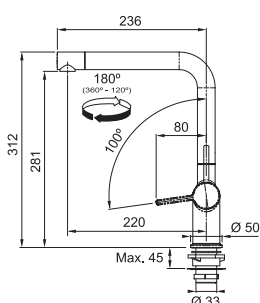

Otočný sítkový ventil není součástí dodávky baterie

FN 5350 ACTIVE TWIST

Nerez
FN 5350.149
115.0653.504

8 712 Kč (vč. DPH)
7 200 Kč (bez DPH)
345 € (vr. DPH)

Matná černá
FN 5350.901
115.0669.768

10 648 Kč (vč. DPH)
8 800 Kč (bez DPH)
422 € (vr. DPH)

MYTHOS