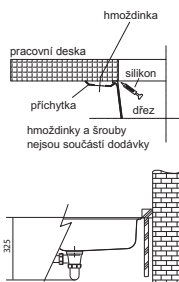

DŘEZ PRO SPODNÍ MONTÁŽ