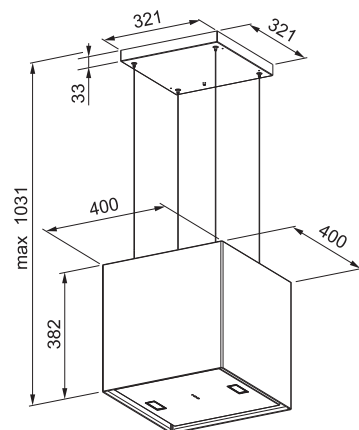

Ostrůvkové odsavače par

Mercury

MARIS

02 03
04 05
06

FME 407 BK

110.0260.619

29 766 Kč (vč. DPH)

24 600 Kč (bez DPH)

1180 € (vr. DPH)

Hodnoty hluku (Akustický výkon/Tlak)

Podle normy EN 60704-3

Hodnoty výkonu

Při vnějším odtahu podle normy EN 61591

1. st.	49 dB(A)_{re1pW}	37 dB(A)_{re 20 µPa}	290 m³/h
2. st.	58 dB(A)_{re1pW}	46 dB(A)_{re 20 µPa}	440 m³/h
3. st.	65 dB(A)_{re1pW}	53 dB(A)_{re 20 µPa}	570 m³/h
4. st.	68 dB(A)_{re1pW}	56 dB(A)_{re 20 µPa}	660 m³/h
Výkon motoru			270 W
Stupně výkonu			4 + Doběh

Montážní šířka **40 cm**

Černý povrch

Štěrbínové odsávání

4 Stupně výkonu, Doběh

Funkce trvalého odvětrávání

Ukazatel nasycení filtru

Omyvatelný kovový tukový filtr

Osvětlení **LED žárovky 2× 5 W, 4000 K, Stmívatelné**

Pozor! Pouze recirkulace, nelze napojit na vnější odtah

(Filtry pro recirkulaci jsou součástí balení)

Hmotnost **8 kg**

Doplňky a příslušenství

01

Pach. filtry s aktiv. uhlím
UF 05 - 112.0016.755
V ceně odsavače par
FSMS

363 Kč (vč. DPH)

300 Kč (bez DPH)

15 € (vr. DPH)

02

Pach. filtry s vysokou účinností s aktiv. uhlím (Dvojnásobná život. filtru)
UF 08 - 112.0174.995
V ceně odsavače par FME

1936 Kč (vč. DPH)

1 600 Kč (bez DPH)

77 € (vr. DPH)

03

Pach. filtry s dlouhou životností s aktiv. uhlím (Lze 5–8× umýt v myčce)
UF 11 - 112.0174.994

2 420 Kč (vč. DPH)

2 000 Kč (bez DPH)

96 € (vr. DPH)

04

Dálkový ovladač
112.0657.298
V ceně odsavače par

05

Čisticí sprej
Cooker Hood Cleaner
Obsah 250 ml
112.0530.240

363 Kč (vč. DPH)

300 Kč (bez DPH)

15 € (vr. DPH)