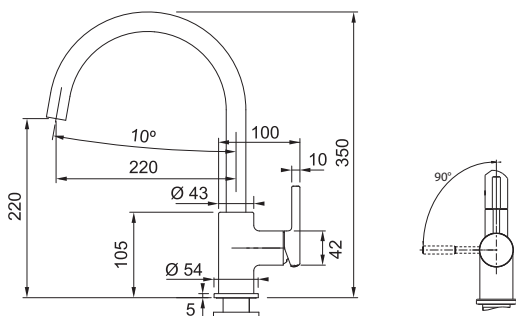

Kuchyňské baterie Tlakové

SMART

Páková směšovací
Tlaková
Otočná 360°
Připojení Hadičky 45 cm
Průtok vody 14 l/min. (3 bar)

FC 6018 LINA

Matná černá*
FC 6018.901
115.0626.019

3 872 Kč (vč. DPH)
3 200 Kč (bez DPH)
153 € (vr. DPH)

Bílá-led
FC 6018.094
115.0626.024

Sahara
FC 6018.082
115.0626.025

Pískový melír
FC 6018.085
115.0626.026

Kašmír
FC 6018.424
115.0626.028

Šedý kámen
FC 6018.084
115.0626.022

Onyx
FC 6018.901
115.0626.020

3 751 Kč (vč. DPH)
3 100 Kč (bez DPH)
149 € (vr. DPH)

SMART

Páková směšovací
Tlaková
Otočná 150°
S vytahovací koncovkou
osazenou perlátorem
Opletená sprchová hadice 150 cm
Připojení Hadičky 45 cm
Průtok vody 9,3 l/min. (3 bar)

FC 6051 LINA

Matná černá*
FC 6051.901
115.0626.053

4 961 Kč (vč. DPH)
4 100 Kč (bez DPH)
197 € (vr. DPH)

Bílá-led
FC 6051.094
115.0626.081

Sahara
FC 6051.082
115.0626.082

Pískový melír
FC 6051.085
115.0626.083

Kašmír
FC 6051.424
115.0626.084

Šedý kámen
FC 6051.084
115.0626.057

Onyx
FC 6051.071
115.0626.055

4 598 Kč (vč. DPH)
3 800 Kč (bez DPH)
182 € (vr. DPH)

*Baterie v provedení Matná černá jsou plně zbarveny v dané barvě. Ostatní barevná provedení obsahují chromový kroužek.