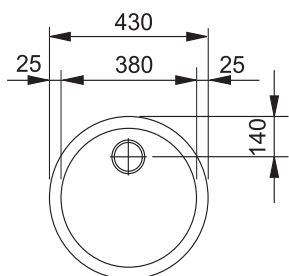

DŘEZ PRO HORNÍ MONTÁŽ

RAN 610-38 3 1/2"

2 178 Kč (vč. DPH)
1 800 Kč (bez DPH)
86 € (vr. DPH)