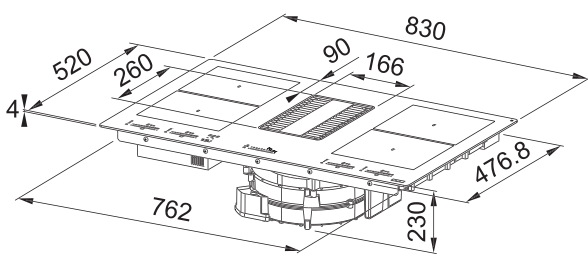

Mythos 2Gether Glass

Doplňky a příslušenství

2 904 Kč (vč. DPH)
2 400 Kč (bez DPH)
115 € (vr. DPH)

9 922 Kč (vč. DPH)
8 200 Kč (bez DPH)
394 € (vr. DPH)

9 922 Kč (vč. DPH)
8 200 Kč (bez DPH)
394 € (vr. DPH)

5 445 Kč (vč. DPH)
4 500 Kč (bez DPH)
216 € (vr. DPH)

6 292 Kč (vč. DPH)
5 200 Kč (bez DPH)
249 € (vr. DPH)