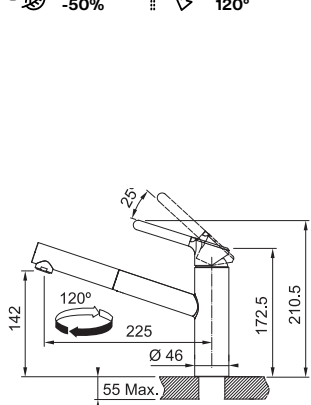

FC 3149 ORBIT ⚡

Chrom
FC 3149.031
115.0623.149

4 477 Kč (vč. DPH)
3 700 Kč (bez DPH)
178 € (vr. DPH)

SMART