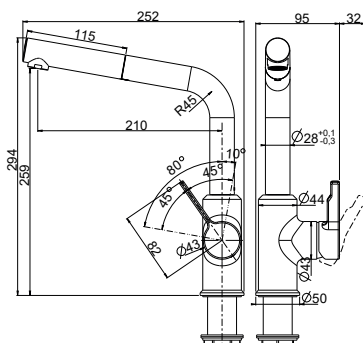

FP 5083 URBAN

Chrom

FP 5083.031

115.0595.083

5 929 Kč (vč. DPH)

4 900 Kč (bez DPH)

235 € (vr. DPH)