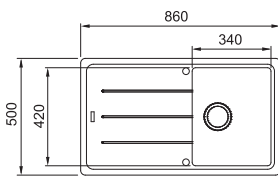

BFG 611-86

6 776 Kč (vč. DPH)
5 600 Kč (bez DPH)
269 € (vr. DPH)

	Bílá-led 114.0494.912
	Sahara 114.0494.915
	Pískový melír 114.0494.914
	Kašmír 114.0494.911
	Šedý kámen 114.0494.919
	Matná černá 114.0661.512
	Onyx 114.0494.913

06

Čisticí sprej
Colored Sink Cleaner
Obsah 250 ml
112.0530.238
315 Kč (vč. DPH)
260 Kč (bez DPH)
13 € (vr. DPH)

07

Univerzální hadřík
Microfiber Care Cloth
112.0530.324
242 Kč (vč. DPH)
200 Kč (bez DPH)
10 € (vr. DPH)

Pozor! Baterie je umístěna ve vyspádované odkapávací ploše a je mírně nakloněna.