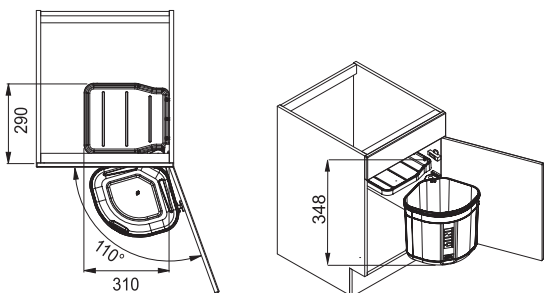

Odpad. koše Pivot/Mini/KEA

SMART

Spodní skříňka od 400 mm
Barva Černá
Nutný úhel otevření dvířek 110°
Police nad košem v ceně koše

Mini
121.0176.518
17,5 l
1 210 Kč (vč. DPH)
1 000 Kč (bez DPH)
48 € (vr. DPH)

MYTHOS

Vestavný koš
Objem 12 l
Koš (Zelený plast)
Výška 315 × Ø 235 mm
Víko Nerez

Horní montáž

Montáž do roviny

KEA E12
(Horní montáž)
134.0035.042
12 l
3 267 Kč (vč. DPH)
2 700 Kč (bez DPH)
130 € (vr. DPH)

KEA F12
(Montáž do roviny)
134.0035.043
12 l
3 267 Kč (vč. DPH)
2 700 Kč (bez DPH)
130 € (vr. DPH)

Náhradní díly a doplňky

01
Tělo koše
133.0054.135

2 662 Kč (vč. DPH)
2 200 Kč (bez DPH)
105 € (vr. DPH)

02
Kryt uhlíkového filtru*
73 × 164 × 16 mm
133.0033.663

121 Kč (vč. DPH)
100 Kč (bez DPH)
5 € (vr. DPH)

03
Uhlíkový filtr - sada 6 ks*
63 × 153 × 15 mm
133.0038.254

121 Kč (vč. DPH)
100 Kč (bez DPH)
5 € (vr. DPH)

*Není součástí dodávky, nutno objednat zvlášť.