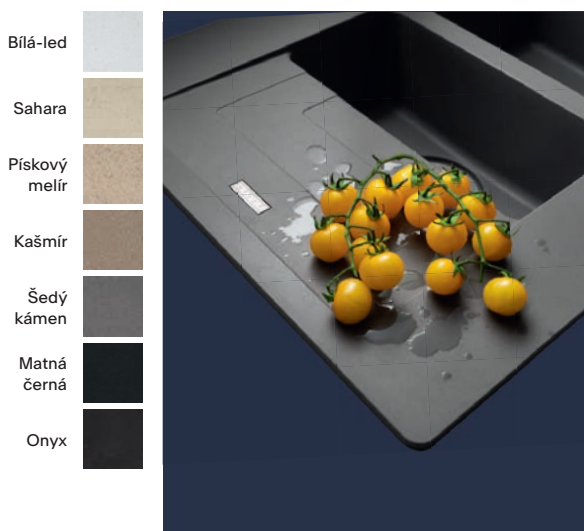

# Vyberte si váš styl!

Lesklá nebo matná, hladká nebo jako kámen, výjimečně odolná nebo super trendy. Vaše kuchyně je odrazem vaší osobnosti, takže každý detail se počítá. Abychom vám nabídli možnost vytvořit si svou vlastní dokonalou kuchyni, je naše řada materiálů navržena tak, aby vyhovovala každému vkusu, odpovídala jakémukoli stylu a odolala všem činnostem při vaření. Objevte precizně navržené vlastnosti a jedinečné výhody každého materiálu. Vyberte si ten, který se vám nejvíce líbí a vyhovuje potřebám vašeho životního stylu.