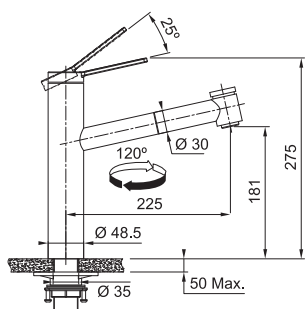

Kuchyňské baterie Tlakové

Celonerez

MYTHOS

**NENÍ VHODNÁ
PRO MONTÁŽ
DO NEREZ. DŘEZŮ**

Páková směšovací
Tlaková
Otočná 120°
S vytahovací koncovkou
osazenou perlátorem
Opletená sprchová hadice 150 cm
Připojení Hadičky 45 cm
Průtok vody 9 l/min. (3 bar)
Laminární průtok vody
Technologie pro úsporu vody

FC 6388 TANGO NEO

Celonerez
FC 6388.501
115.0596.388

10 527 Kč (vč. DPH)
8 700 Kč (bez DPH)
418 € (vr. DPH)

MYTHOS

**NENÍ VHODNÁ
PRO MONTÁŽ
DO NEREZ. DŘEZŮ**

Páková směšovací
Tlaková
Otočná 120°
S vytahovací koncovkou
osazenou perlátorem
S regulací **Sprcha/Proud**
Opletená sprchová hadice 150 cm
Připojení Hadičky 45 cm
Průtok vody 9 l/min. (3 bar)
Laminární průtok vody
Technologie pro úsporu vody

FC 6389 TANGO NEO

Celonerez
FC 6389.501
115.0596.389

10 890 Kč (vč. DPH)
9 000 Kč (bez DPH)
432 € (vr. DPH)