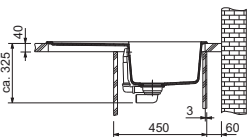

MARIS

01 02  
03 04  
05 06  
07 08

45

DŘEZ PRO HORNÍ MONTÁŽ

Spodní skříňka od 450 mm  
Rozměry 780 × 500 mm  
Výřez 760 × 480 mm  
Dřezy 350 × 425 × 200 mm

**Cena zahrnuje:**

Sítkový ventil 3 1/2" s přepadem  
Sifon pro úsporu místa 6/4"  
s odbočkou na myčku nádobí