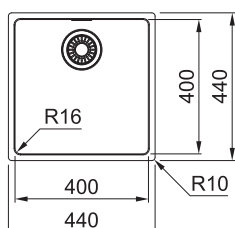

Spodní skříňka od 500 mm
Rozměry **440 × 440 mm**
Výřez (Horní montáž) **410 × 410 mm**
(Rádus 10 mm)
Výřez (Montáž do roviny) **Dle šablony**
(Šablona v elektronické podobě
ke stažení na www.franke.cz
v sekci Šablony a 3D modely)
Dřez **400 × 400 × 180 mm**

Nerez
127.0539.540

**DŘEZ PRO HORNÍ MONTÁŽ
S PLOCHÝM OKRAJEM
NEBO DO ROVINY**

MRX 210/610-40
8 954 Kč (vč. DPH)
7 400 Kč (bez DPH)
355 € (vr. DPH)

MARIS