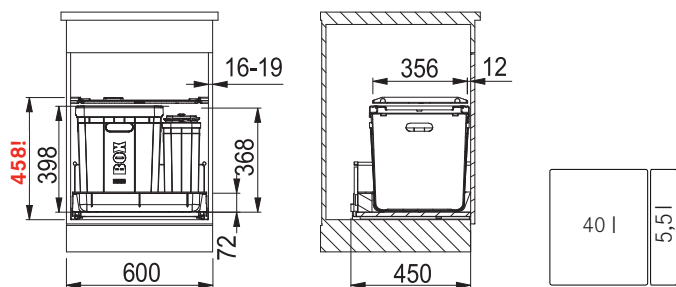

Odpadkové koše 350

MYTHOS

01 03
05