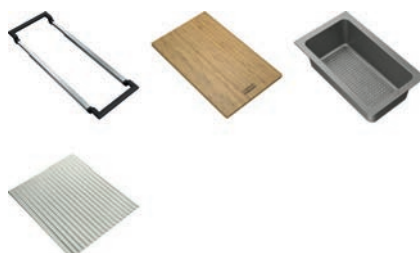

ALL-IN Set 2

112.0655.482

4 235 Kč (vč. DPH)

3 500 Kč (bez DPH)

168 € (vr. DPH)

Tento set obsahuje:
Teleskopický držák, bambusovou přípravnou desku, velkou odkapávací misku a rolovací silikonovou podložku