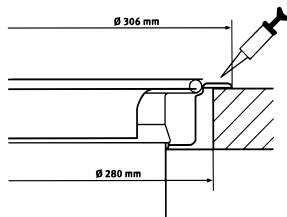

Vestavný koš
Objem 12 l
Koš (Zelený plast)
Výška 315 × Ø 235 mm
Víko Nerez

Horní montáž

Montáž do roviny