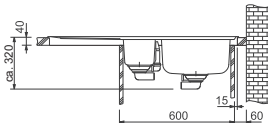

**Cena zahrnuje:**

Sítkový ventil 3 1/2" s přepadem

Sítkový ventil 3 1/2"

Sifon pro úsporu místa 6/4" s odbočkou na myčku nádobí

Otvor pro baterii Ø 35 mm

**Možnost objednat otvor pro otočný knoflík sítkového ventilu**