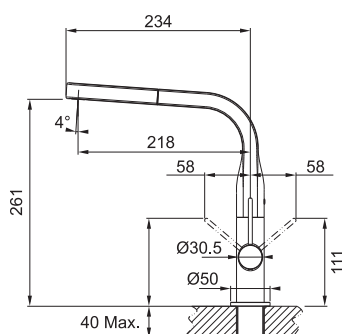

**Ch./Š. kámen**  
FG 0392.084  
115.0392.369

**Ch./Onyx**  
FG 0392.071  
115.0392.382

**9 680 Kč (vč. DPH)**  
**8 000 Kč (bez DPH)**  
**384 € (vr. DPH)**

MARIS

Páková směšovací  
Tlaková  
Otočná 360°  
S vytahovací koncovkou  
osazenou perlátorem  
Opletená sprchová hadice **150 cm**  
Připojení **Hadičky 50 cm**  
Průtok vody **8,8 l/min. (3 bar)**