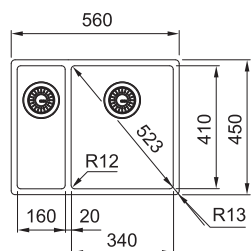

Box Nerez

MARIS

**DŘEZ PRO HORNÍ MONTÁŽ
S PLOCHÝM OKRAJEM,
DO ROVINY A SPODNÍ MONTÁŽ**

Spodní skříňka od 600 mm
Rozměry **580 × 450 mm**
Výřez (Horní montáž) **550 × 420 mm**
(Rádus 10 mm)
Výřez (Montáž do roviny/Spodní montáž)
Dle šablony (Šablona v elektronické podobě ke stažení na www.franke.cz v sekci Šablony a 3D modely)
Dřez **540 × 410 × 200 mm**

Nerez
127.0395.015

Cena zahrnuje:
Sítkový ventil 3 1/2" s přepadem
Sifon pro úsporu místa 6/4" s odbočkou na myčku nádobí

BXX 210/110-54
12 100 Kč (vč. DPH)
10 000 Kč (bez DPH)
480 € (vr. DPH)

MARIS

**DŘEZ PRO HORNÍ MONTÁŽ
S PLOCHÝM OKRAJEM,
DO ROVINY A SPODNÍ MONTÁŽ**

Spodní skříňka od 600 mm
Rozměry **560 × 450 mm**
Výřez (Horní montáž) **530 × 420 mm**
(Rádus 10 mm)
Výřez (Montáž do roviny/Spodní montáž)
Dle šablony (Šablona v elektronické podobě ke stažení na www.franke.cz v sekci Šablony a 3D modely)
Dřezy **160 × 410 × 140 mm**
340 × 410 × 200 mm

Model 7

Nerez
127.0369.916

Cena zahrnuje:
2× Sítkový ventil 3 1/2" s přepadem
Sifon pro úsporu místa 6/4" s odbočkou na myčku nádobí

BXX 260/160-34-16 /7
20 570 Kč (vč. DPH)
17 000 Kč (bez DPH)
816 € (vr. DPH)

Pouze model 7
(Odkapávací miska vlevo)

06 Otočný sítkový ventil
112.0338.631

968 Kč (vč. DPH)
800 Kč (bez DPH)
38 € (vr. DPH)

07 Otočný knoflík
Nerez
Pro otvor Ø 35 mm
133.0301.748

847 Kč (vč. DPH)
700 Kč (bez DPH)
34 € (vr. DPH)

08 Otočný knoflík
Chrom
Pro otvor Ø 35 mm
133.0301.743

847 Kč (vč. DPH)
700 Kč (bez DPH)
34 € (vr. DPH)

Ventil u tohoto dřezu je zdokonalen o antibakteriální vrstvu Sanitized®, která pomáhá udržovat ventil hygienicky čistý a chrání jej před bakteriemi.

R12 mm

Rádus 12 mm

Příchytky Fast-Fix
(Neplatí pro sp. montáž)