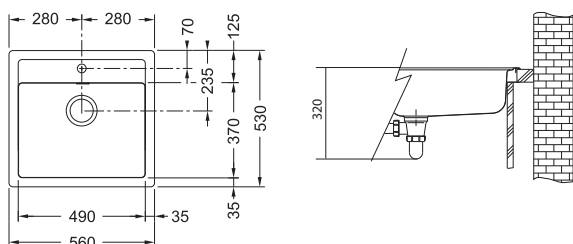

Cena zahrnuje:

Sítkový ventil 3 1/2" s přepadem
Sifon pro úsporu místa 6/4" s odbočkou na myčku nádobí
Otvor pro baterii Ø 35 mm
Možnost vyvrtat další otvor pro dávkovač saponátu (str. 338–339) (Otvor lze vyvrtat vykrúžovacím vrtákem přímo při montáži)

	Bílá 114.0284.165
	Běžová 143.0670.894
	Šedá 143.0650.860
	Černá 114.0264.011

DŘEZ PRO HORNÍ MONTÁŽ

SID 610

4 840 Kč (vč. DPH)
4 000 Kč (bez DPH)
192 € (vr. DPH)

SMART