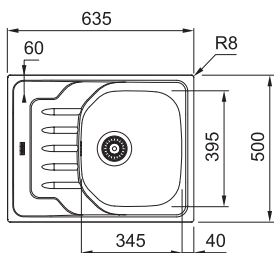

DŘEZ PRO HORNÍ MONTÁŽ

OLN 611-63

3 146 Kč (vč. DPH)

2 600 Kč (bez DPH)

125 € (vr. DPH)

05 06