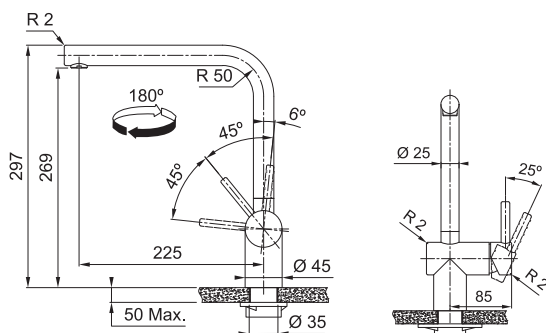

FC 3834 ATLAS NEO

Celonerez
FC 3834.501
115.0521.435

7 260 Kč (vč. DPH)
6 000 Kč (bez DPH)
288 € (vr. DPH)

C. Černá
FC 3834.502
115.0550.424

C. Zlatá
FC 3834.504
115.0681.241

C. Měděná
FC 3834.505
115.0628.204

C. Antracit
FC 3834.503
115.0628.207

8 349 Kč (vč. DPH)
6 900 Kč (bez DPH)
331 € (vr. DPH)