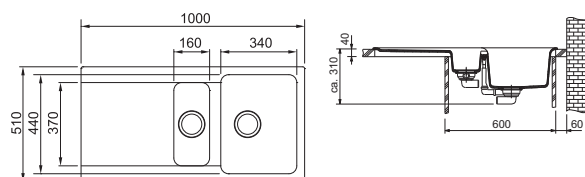

 **Bílá**  
114.0288.541  
 **Šedá**  
114.0442.824  
 **Černá**  
114.0288.543

OID 611

5 445 Kč (vč. DPH)  
4 500 Kč (bez DPH)  
216 € (vr. DPH)

SMART

01 02  
03 06  
07

DŘEZ PRO HORNÍ MONTÁŽ

Spodní skříňka od 600 mm  
Rozměry 1 000 × 510 mm  
Výřez 980 × 490 mm  
Dřezy 340 × 440 × 190 mm  
160 × 370 × 140 mm