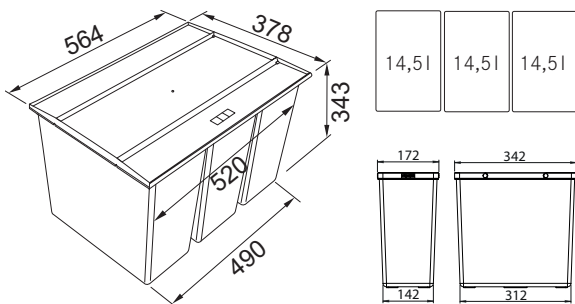

Odpadkové koše Easysort

SMART

Spodní skříňka **600 mm**
Min. montážní prostor **564 × 378 × 343 mm**
Třídění odpadků **Třídruhové**
Barva **Černá**
3 Koše (Výška košů **324 mm**)
Police nad košem **v ceně koše**

Koš se vkládá do zásuvky s plnovýsuvem, která je osazena podélným relingem nebo vysokou bočnicí.

Easysort 600-3-0

121.0494.192
3 × 14,5 l

1 694 Kč (vč. DPH)
1 400 Kč (bez DPH)
67 € (vr. DPH)

SMART

Spodní skříňka **600 mm**
Min. montážní prostor **564 × 378 × 343 mm**
Třídění odpadků **Čtyřdruhové**
Barva **Černá**
4 Koše (Výška košů **324 mm**)
Police nad košem **v ceně koše**

Koš se vkládá do zásuvky s plnovýsuvem, která je osazena podélným relingem nebo vysokou bočnicí.

Easysort 600-2-2

121.0494.193
2 × 14,5 l, 2 × 7,5 l

1 815 Kč (vč. DPH)
1 500 Kč (bez DPH)
72 € (vr. DPH)

Vyrobeno z recyklovaného antiseptického materiálu, který snižuje výskyt bakterií až o 99%.

Několik kombinací.

Vyrobeno z recyklovatelného materiálu.

Snadná montáž do skříňky osazené zásuvkou.

Protiskluzové prvky.

Robustní rukojeť s nosností do 18 kg.

Snadno se čistí.

Kryt zároveň funguje jako praktická police. Nosnost police 4 kg. Montáž mezi boky skříňky.

Při instalaci do dřezové skříňky nutné použít sifon pro úsporu místa.