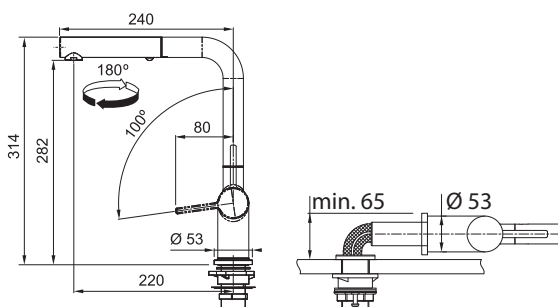

Páková směšovací
Tlaková
Otočná 180°
Sklopná
Výška po sklopení 65 mm
S vytahovací koncovkou
osazenou perlátorem
S regulací **Sprcha/Proud**
Opletená sprchová hadice 170 cm
Připojení Hadičky 80 cm
Průtok vody 7,5 l/min. (3 bar)
Laminární průtok vody
Technologie pro úsporu vody
ECO kartuše