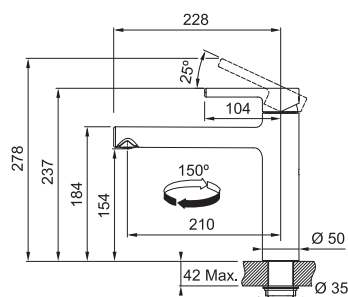

FP 0095 CENTRO

Chrom
FP 0095.031
115.0600.095

6 776 Kč (vč. DPH)
5 600 Kč (bez DPH)
269 € (vr. DPH)

Matná černá
FP 0095.901
115.0621.613

8 712 Kč (vč. DPH)
7 200 Kč (bez DPH)
345 € (vr. DPH)