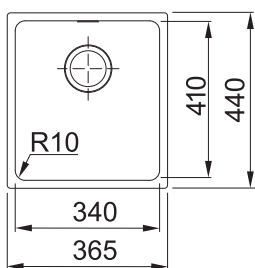

DŘEZ PRO SPODNÍ MONTÁŽ

SID 110-34

4 356 Kč (vč. DPH)
3 600 Kč (bez DPH)
172 € (vr. DPH)