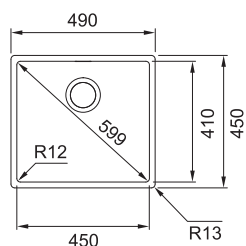

**DŘEZ PRO HORNÍ MONTÁŽ  
S PLOCHÝM OKRAJEM,  
DO ROVINY A SPODNÍ MONTÁŽ**

Spodní skříňka (Horní montáž/Montáž do roviny) od 500 mm  
Spodní skříňka (Sp. montáž) od 600 mm  
Rozměry 490 × 450 mm  
Výřez (Horní montáž) 460 × 420 mm (Rádus 10 mm)  
Výřez (Montáž do roviny/Spodní montáž)  
**Dle šablony (Šablona v elektronické podobě ke stažení na [www.franke.cz](http://www.franke.cz) v sekci Šablony a 3D modely)**  
Dřez 450 × 410 × 200 mm