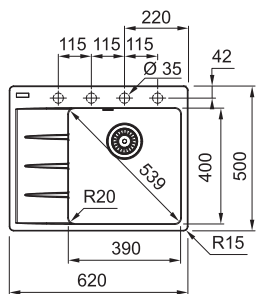

Centro Fragranite

MARIS

01 02
03 04
05 06
07 08

DŘEZ PRO HORNÍ MONTÁŽ

Spodní skříňka od 450 mm
Rozměry 620 × 500 mm
Výřez 600 × 480 mm (Rádus 15 mm)
Dřez 390 × 400 × 200 mm

Cena zahrnuje:

Vymezovací podložku pro montáž
kuchyňské baterie

Sítkový ventil 3 1/2" s přepadem
Sifon pro úsporu místa 6/4"

s odbočkou na myčku nádobí

4 Místa pro vyvrtání otvoru

**Možnost umístit dávkovač saponátu
(str. 338–339)**

CNG 611-62 TL/7

6 534 Kč (vč. DPH)

5 400 Kč (bez DPH)

259 € (vr. DPH)

Model 2
7

Bílá-led
114.0637.494
114.0637.164

Kašmír
114.0637.501
114.0637.437

Šedý kámen
114.0637.502
114.0637.491

Matná černá
114.0637.495
114.0637.434

Onyx
114.0637.503
114.0637.492

DŘEZY S ODKAPEM
FRAGRANITE

MARIS

01 02
03 04
05 06
07 08

DŘEZ PRO HORNÍ MONTÁŽ

Spodní skříňka od 500 mm
Rozměry 780 × 500 mm
Výřez 760 × 480 mm (Rádus 15 mm)
Dřez 440 × 400 × 200 mm

Cena zahrnuje:

Vymezovací podložku pro montáž
kuchyňské baterie

Sítkový ventil 3 1/2" s přepadem
Sifon pro úsporu místa 6/4"

s odbočkou na myčku nádobí

5 Míst pro vyvrtání otvoru

**Možnost umístit dávkovač saponátu
(str. 338–339)**

CNG 611-78 TL/7

6 897 Kč (vč. DPH)

5 700 Kč (bez DPH)

274 € (vr. DPH)

Model 2
7

Bílá-led
114.0637.512
114.0637.505

Kašmír
114.0637.515
114.0637.508

Šedý kámen
114.0637.516
114.0637.509

Matná černá
114.0637.513
114.0637.506

Onyx
114.0637.517
114.0637.510