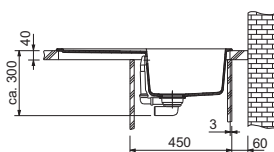

DŘEZ PRO HORNÍ MONTÁŽ

OID 611-78
5 082 Kč (vč. DPH)
4 200 Kč (bez DPH)
202 € (vr. DPH)