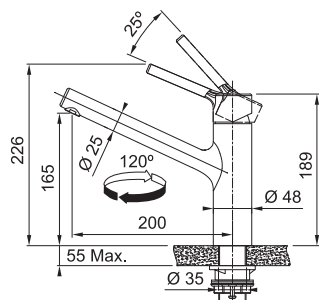

FC 6320 TAROS NEO

Celonerez
FC 6320.501
115.0596.320

7 139 Kč (vč. DPH)
5 900 Kč (bez DPH)
283 € (vr. DPH)