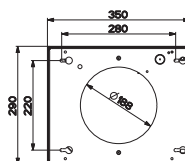

## Format 45

SMART

**B**

**FDF H45 9354 I XS**

325.0518.720

**24 200 Kč (vč. DPH)**

20 000 Kč (bez DPH)

**960 € (vr. DPH)**