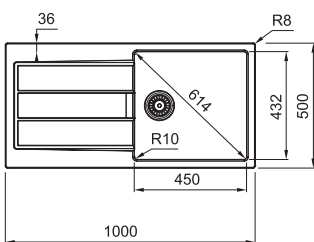

S2D 611-100

6 050 Kč (vč. DPH)
5 000 Kč (bez DPH)
240 € (vr. DPH)

Doplňky a příslušenství

01
ALL-IN Set 1
112.0655.481
(str. 328)

3 388 Kč (vč. DPH)
2 800 Kč (bez DPH)
134 € (vr. DPH)

02
ALL-IN Set 2
112.0655.482
(str. 328)

4 235 Kč (vč. DPH)
3 500 Kč (bez DPH)
168 € (vr. DPH)

03
ALL-IN Set 3
112.0655.483
(str. 328)

4 840 Kč (vč. DPH)
4 000 Kč (bez DPH)
192 € (vr. DPH)

04
Miska
Šedý plast
179 × 456 × 92 mm
112.0512.280

424 Kč (vč. DPH)
350 Kč (bez DPH)
17 € (vr. DPH)

05
Přípravná deska
Bambus
280 × 532 × 33 mm
112.0595.334

895 Kč (vč. DPH)
740 Kč (bez DPH)
36 € (vr. DPH)