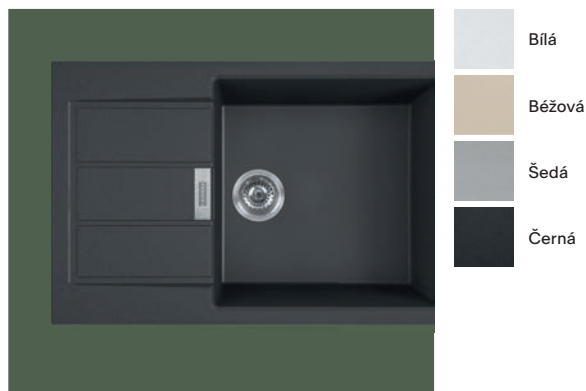

Tectonite®

Teplo, šok ani náraz – náš Tectonite® jen tak něco nerozhodí. Odolnost v kombinaci s jedinečnou svobodou designu dělá z tectonitových dřezů ideální volbu pro pracovně zatíženou, stylovou kuchyň. Nová technologie představuje obrovský skok vpřed pro syntetické materiály a zároveň umožňuje vzrušující minimalistické designy ve škále trendových barev.