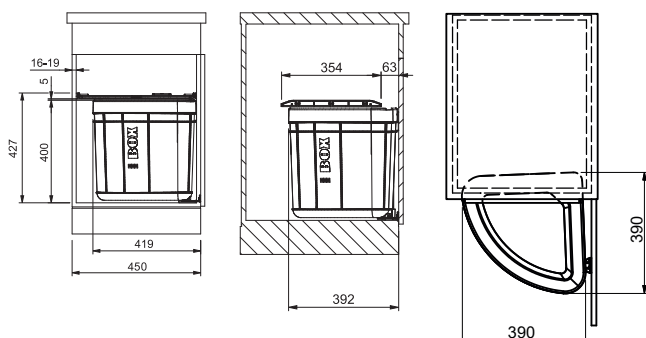

Solo 45

121.0307.565

40 l

4 840 Kč (vč. DPH)

4 000 Kč (bez DPH)

192 € (vr. DPH)