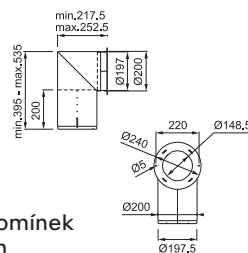

Doplňky a příslušenství

01

Pach. filtry s aktiv. uhlím
UF 05 - 112.0016.755
V ceně odsavače par

363 Kč (vč. DPH)
300 Kč (bez DPH)
15 € (vr. DPH)

02

Pach. filtry s dlouhou
životností s aktiv. uhlím
(Lze 5–8× umýt v myčce)
UF 11 - 112.0174.994

2 420 Kč (vč. DPH)
2 000 Kč (bez DPH)
96 € (vr. DPH)

03

Teleskopický komínek
Pro větší odťah
Výška 395 až 535 mm
Nerez - 112.0549.122

7 623 Kč (vč. DPH)
6 300 Kč (bez DPH)
302 € (vr. DPH)