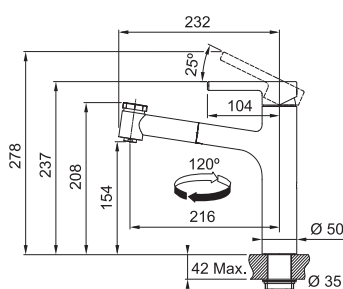

FP 0131 CENTRO

Chrom
FP 0131.031
115.0600.131

7 260 Kč (vč. DPH)
6 000 Kč (bez DPH)
288 € (vr. DPH)