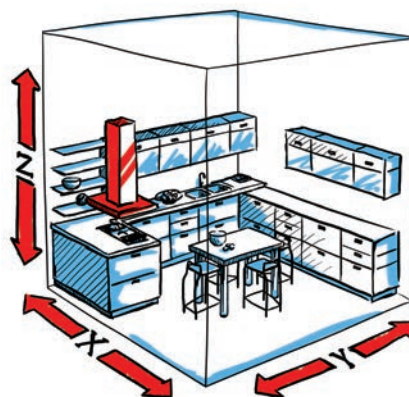

Výpočet potřebného výkonu

Pro dokonalé odvětrávání je doporučen takový výkon odsavače par, který zajistí výměnu vzduchu v daném prostoru

10× za hodinu.