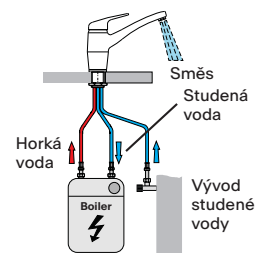

Schéma zapojení
beztlakové baterie ⚡
- Bez sprchy