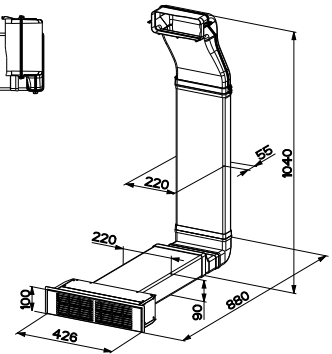

Nákresy odtahových sad

K odsavačům par v indukční varné desce

NOVÉ

Sada pro recirkulaci přes mřížku
(Sokl 10 cm)
112.0678.323