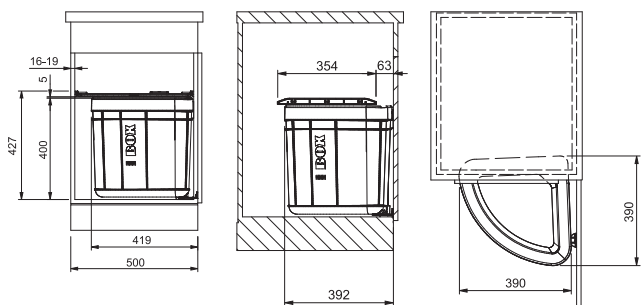

Odpadkové koše Solo

MARIS

01 02