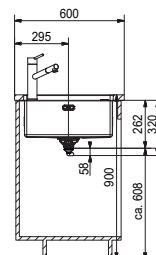

Spodní skříňka od 900 mm
Rozměry 820 × 520 mm
Výřez Dle šablony
(Šablona v elektronické podobě
ke stažení na www.franke.cz
v sekci Šablony a 3D modely)
Dřezy 410 × 480 × 200 mm
270 × 480 × 200 mm

Nerez
122.0579.553

Cena zahrnuje:

Doplňky: Miska, dřevěná přípravná deska, plastová přípravná deska, 3 nože vč. dřevěného držáku, odkapávač na nádobí, víko Easy Click sítkový ventil 3 1/2" s přepadem a nerezovou krytkou ventilu
Sítkový ventil 3 1/2" s přepadem
Sifon pro úsporu místa 6/4" s odbočkou na myčku nádobí
Otvor pro baterii Ø 35 mm a pro Easy Click knoflík Ø 35 mm

BWX 120-41-27

41 140 Kč (vč. DPH)
34 000 Kč (bez DPH)
1 632 € (vr. DPH)

Cena včetně doplňků