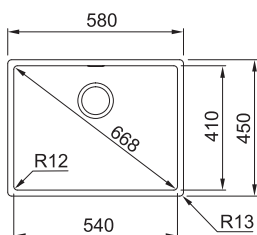

Box Nerez

MARIS

**DŘEZ PRO HORNÍ MONTÁŽ
S PLOCHÝM OKRAJEM,
DO ROVINY A SPODNÍ MONTÁŽ**

Spodní skříňka od 600 mm
Rozměry **580 × 450 mm**
Výřez (Horní montáž) **550 × 420 mm**
(Rádus 10 mm)
Výřez (Montáž do roviny/Spodní montáž)
Dle šablony (Šablona v elektronické podobě ke stažení na www.franke.cz v sekci Šablony a 3D modely)
Dřez **540 × 410 × 200 mm**

Nerez
127.0395.015

Cena zahrnuje:
Sítkový ventil 3 1/2" s přepadem
Sifon pro úsporu místa 6/4" s odbočkou na myčku nádobí

BXX 210/110-54
12 100 Kč (vč. DPH)
10 000 Kč (bez DPH)
480 € (vr. DPH)

MARIS

**DŘEZ PRO HORNÍ MONTÁŽ
S PLOCHÝM OKRAJEM,
DO ROVINY A SPODNÍ MONTÁŽ**

Spodní skříňka od 600 mm
Rozměry **560 × 450 mm**
Výřez (Horní montáž) **530 × 420 mm**
(Rádus 10 mm)
Výřez (Montáž do roviny/Spodní montáž)
Dle šablony (Šablona v elektronické podobě ke stažení na www.franke.cz v sekci Šablony a 3D modely)
Dřezy **160 × 410 × 140 mm**
340 × 410 × 200 mm

Model 7

Nerez
127.0369.916

Cena zahrnuje:
2× Sítkový ventil 3 1/2" s přepadem
Sifon pro úsporu místa 6/4" s odbočkou na myčku nádobí

BXX 260/160-34-16 /7
20 570 Kč (vč. DPH)
17 000 Kč (bez DPH)
816 € (vr. DPH)

Pouze model 7
(Odkapávací miska vlevo)

06 Otočný sítkový ventil
112.0338.631

968 Kč (vč. DPH)
800 Kč (bez DPH)
38 € (vr. DPH)

07 Otočný knoflík
Nerez
Pro otvor Ø 35 mm
133.0301.748

847 Kč (vč. DPH)
700 Kč (bez DPH)
34 € (vr. DPH)

08 Otočný knoflík
Chrom
Pro otvor Ø 35 mm
133.0301.743

847 Kč (vč. DPH)
700 Kč (bez DPH)
34 € (vr. DPH)

Ventil u tohoto dřezu je zdokonalen o antibakteriální vrstvu Sanitized®, která pomáhá udržovat ventil hygienicky čistý a chrání jej před bakteriemi.

R12 mm

Rádus 12 mm

Příchytky Fast-Fix
(Neplatí pro sp. montáž)