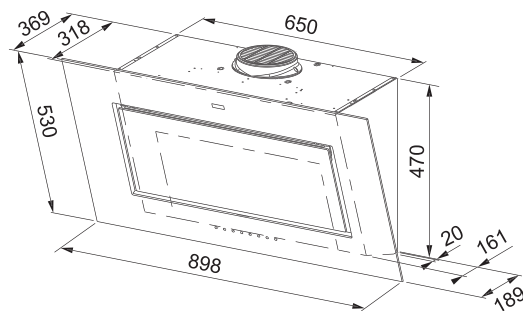

Komínové odsavače par

MYTHOS

01 02
03 04
05 06
07

NOVÉ