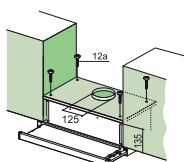

## Telescopic

SMART

01 03  
04 05

Montáž přes boční úchyty    Montáž přes nosnou plochu

D

↔ 60 3±