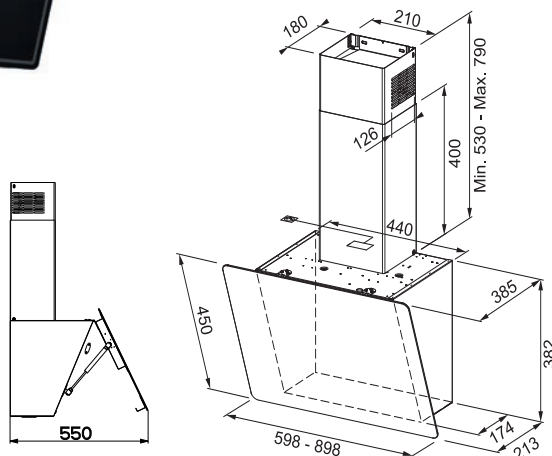

C

90 60 3±

FPJ 915 V BK/DG A
330.0573.295

10 406 Kč (vč. DPH)
8 600 Kč (bez DPH)
413 € (vr. DPH)

FPJ 615 V BK/DG A
330.0573.294

9 801 Kč (vč. DPH)
8 100 Kč (bez DPH)
389 € (vr. DPH)

Hodnoty hluku (Akustický výkon/Tlak)

Podle normy EN 60704-3

Hodnoty výkonu

Při vnějším odtahu podle normy EN 61591

1. st.	45 dB(A)_{re1pW}	33 dB(A)_{re 20 µPa}	260 m³/h
2. st.	54 dB(A)_{re1pW}	42 dB(A)_{re 20 µPa}	400 m³/h
3. st.	63 dB(A)_{re1pW}	51 dB(A)_{re 20 µPa}	600 m³/h
Výkon motoru			160 W
Stupně výkonu			3 + Doběh
Průměr odtahu			150/120 mm

Energetická třída C

Montáž na stěnu, Volný prostor pro hlavu

Montážní šířka:

FPJ 915 V BK/DG A: 90 cm

FPJ 615 V BK/DG A 60 cm

Doporučená výška nad varnou deskou pouze 45 cm

Černé sklo, RAL 9017 + Šedá grafika (Rámeček)

Senzorové ovládání

Štěrbínové odsávání

3 Stupně výkonu, Doběh

Omyvatelný kovový tukový filtr

Osvětlení **LED žárovky 2× 1W, 4000 K**

S vnějším odtahem i s recirkulací

Hmotnost **14 kg**

Černý teleskopický komínek je součástí dodávky

Doplňky a příslušenství

01

Pach. filtry s aktiv. uhlím
UF 05 - 112.0016.755

363 Kč (vč. DPH)
300 Kč (bez DPH)
15 € (vr. DPH)

02

Pach. filtry s dlouhou
životností s aktiv. uhlím
(Lze 5-8× umýt v myčce)
UF 11 - 112.0174.994

2 420 Kč (vč. DPH)
2 000 Kč (bez DPH)
96 € (vr. DPH)

03

Zpětná klapka
Ø 150 mm
ZK 150 - 133.0056.646

460 Kč (vč. DPH)
380 Kč (bez DPH)
18 € (vr. DPH)

04

Zpětná klapka
Ø 120 mm
ZK 120 - 133.0058.472

460 Kč (vč. DPH)
380 Kč (bez DPH)
18 € (vr. DPH)

05

Čisticí sprej
Cooker Hood Cleaner
Obsah 250 ml
112.0530.240

363 Kč (vč. DPH)
300 Kč (bez DPH)
15 € (vr. DPH)