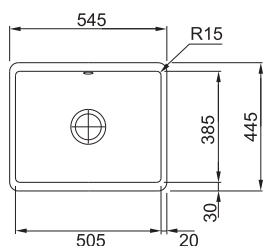

KBK 110-50
NA OBJEDNÁNÍ

18 755 Kč (vč. DPH)
15 500 Kč (bez DPH)
745 € (vr. DPH)