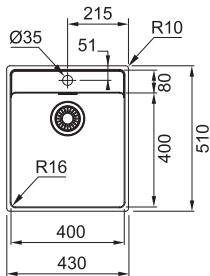

Spodní skříňka od 500 mm
Rozměry 430 × 510 mm
Výřez (Horní montáž) 410 × 490 mm
(Rádus 10mm)
Výřez (Montáž do roviny) Dle šablony
**(Šablona v elektronické podobě
ke stažení na www.franke.cz
v sekci Šablony a 3D modely)**
Dřez 400 × 400 × 180 mm

Nerez
127.0539.571

DŘEZY BEZ ODKAPU
NEREZ

**DŘEZ PRO HORNÍ MONTÁŽ
S PLOCHÝM OKRAJEM
NEBO DO ROVINY**