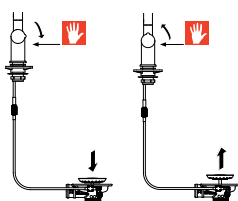

Otočný sítkový ventil není součástí dodávky baterie

FN 5350 ACTIVE TWIST

Nerez
FN 5350.149
115.0653.504

8 712 Kč (vč. DPH)
7 200 Kč (bez DPH)
345 € (vr. DPH)

Matná černá
FN 5350.901
115.0669.768

10 648 Kč (vč. DPH)
8 800 Kč (bez DPH)
422 € (vr. DPH)

MYTHOS