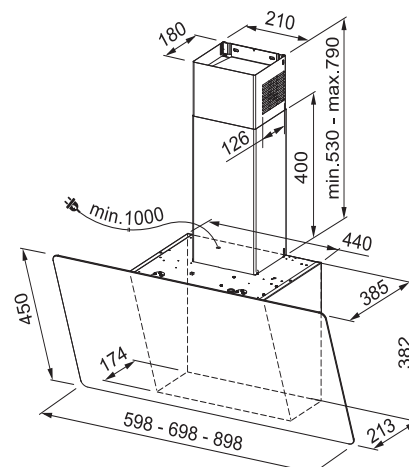

Komínové odsavače par

Evo Plus

SMART

01 02
03 04
05 06

A+

90 70 60 3+

FPJ 925 V WH/SS
330.0528.020
13 552 Kč (vč. DPH)
11 200 Kč (bez DPH)
537 € (vr. DPH)

FPJ 705 V WH/SS
330.0528.061
12 947 Kč (vč. DPH)
10 700 Kč (bez DPH)
513 € (vr. DPH)

FPJ 625 V WH/SS
330.0528.065
12 221 Kč (vč. DPH)
10 100 Kč (bez DPH)
484 € (vr. DPH)

Hodnoty hluku (Akustický výkon/Tlak)

Podle normy EN 60704-3

Hodnoty výkonu

Při vnějším odtahu podle normy EN 61591

1. st.	48 dB(A)_{re1pW}	36 dB(A)_{re 20 µPa}	280 m³/h
2. st.	53 dB(A)_{re1pW}	41 dB(A)_{re 20 µPa}	360 m³/h
3. st.	57 dB(A)_{re1pW}	45 dB(A)_{re 20 µPa}	470 m³/h
Int.	69 dB(A)_{re1pW}	57 dB(A)_{re 20 µPa}	800 m³/h
Výkon motoru	270 W		
Stupně výkonu	3 + Int. + Doběh		
Průměr odtahu	150/120 mm		

Energetická třída A+

Montáž na stěnu, Volný prostor pro hlavu

Montážní šířka:

FPJ 925 V WH/SS: 90 cm

FPJ 705 V WH/SS: 70 cm

FPJ 625 V WH/SS: 60 cm

Doporučená výška nad varnou deskou pouze 45 cm

Bílé sklo, RAL 9010 + 2 Nerezové proužky

Senzorové ovládání

Štěrbínové odsávání

3 Stupně výkonu, Intenzivní stupeň, Doběh

Omyvatelný kovový tukový filtr

Osvětlení **LED žárovky 2x 1 W, 4000 K**

S vnějším odtahem i s recirkulací

Hmotnost **14 kg**

Bílý teleskopický komínek je součástí dodávky

06

Univerzální hadřík
Microfiber Care Cloth
112.0530.324

Informační video

242 Kč (vč. DPH)
200 Kč (bez DPH)
10 € (vr. DPH)