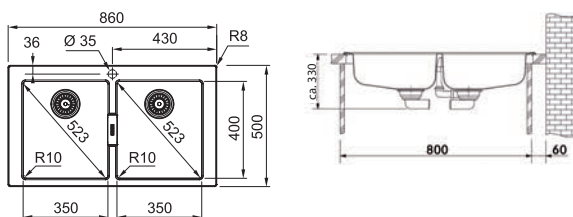

S2D 620-86

6 655 Kč (vč. DPH)
5 500 Kč (bez DPH)
264 € (vr. DPH)

Doplňky a příslušenství

01
ALL-IN Set 1
112.0655.481
(str. 328)

3 388 Kč (vč. DPH)
2 800 Kč (bez DPH)
134 € (vr. DPH)

02
ALL-IN Set 2
112.0655.482
(str. 328)

4 235 Kč (vč. DPH)
3 500 Kč (bez DPH)
168 € (vr. DPH)

03
ALL-IN Set 3
112.0655.483
(str. 328)

4 840 Kč (vč. DPH)
4 000 Kč (bez DPH)
192 € (vr. DPH)

04
Přípravná deska
Bambus
280 × 532 × 33 mm
112.0595.334

895 Kč (vč. DPH)
740 Kč (bez DPH)
36 € (vr. DPH)

05
Čistící sprej
Colored Sink Cleaner
Obsah 250 ml
112.0530.238

315 Kč (vč. DPH)
260 Kč (bez DPH)
13 € (vr. DPH)