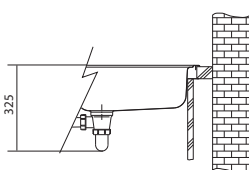

BCX 610-51

4 840 Kč (vč. DPH)
4 000 Kč (bez DPH)
192 € (vr. DPH)

Doplňky a příslušenství

01

ALL-IN Set 1
112.0655.481
(str. 328)

3 388 Kč (vč. DPH)
2 800 Kč (bez DPH)
134 € (vr. DPH)

02

ALL-IN Set 2
112.0655.482
(str. 328)

4 235 Kč (vč. DPH)
3 500 Kč (bez DPH)
168 € (vr. DPH)

03

ALL-IN Set 3
112.0655.483
(str. 328)

4 840 Kč (vč. DPH)
4 000 Kč (bez DPH)
192 € (vr. DPH)

04

Přípravná deska
Bambus
280 × 532 × 33 mm
112.0595.334

895 Kč (vč. DPH)
740 Kč (bez DPH)
36 € (vr. DPH)

05

Čisticí pasta Twister
vč. houbičky
Obsah 125 ml
112.0007.715

194 Kč (vč. DPH)
160 Kč (bez DPH)
7,70 € (vr. DPH)