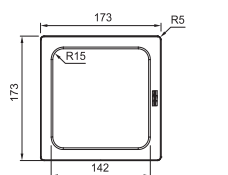

Malá miska
133.0655.224
605 Kč (vč. DPH)
500 Kč (bez DPH)
24 € (vr. DPH)

Šedý plast Sanitized®
173 × 173 × 95 mm