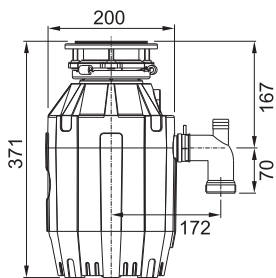

Rozměr **200 × 371 mm**
Výkon **550 W; 0,75 HP**
Otáčky/min. **2 700**
Montážní otvor **3 1/2"**
Hmotnost **6,8 kg**
Hlučnost **40–45 dB(A)**

Motor vysokootáčkový s permanentním magnetem
Drtecí elementy z nerezové oceli
Tělo z kompozitu