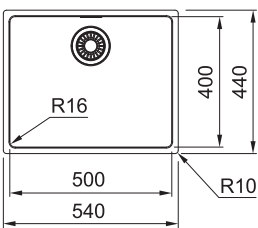

DŘEZ PRO SPODNÍ MONTÁŽ

MRX 110-50
9 559 Kč (vč. DPH)
7 900 Kč (bez DPH)
379 € (vr. DPH)

06

Čistící pasta Twister
vč. houbičky
Obsah 125 ml
112.0007.715

194 Kč (vč. DPH)
160 Kč (bez DPH)
7,70 € (vr. DPH)