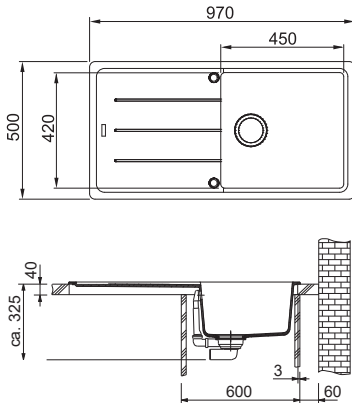

DŘEZ PRO HORNÍ MONTÁŽ