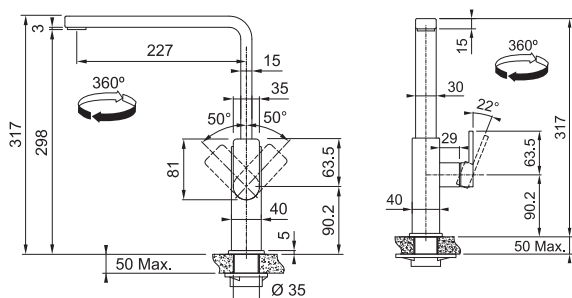

## Celonerez

MYTHOS

Páková směšovací  
Tlaková  
Otočná 360°  
**Hranatá základna 4,7 × 4,7 cm**  
Připojení Hadičky 45 cm  
Průtok vody 13 l/min. (3 bar)  
Laminární průtok vody

**NENÍ VHODNÁ  
PRO MONTÁŽ  
DO NEREZ. DŘEZŮ**