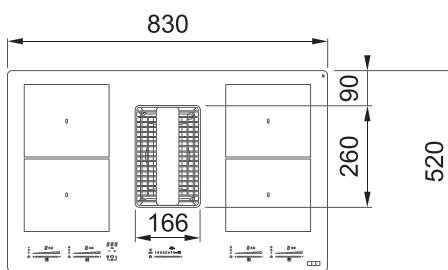

Mythos 2Gether Glass

Doplňky a příslušenství

2 904 Kč (vč. DPH)
2 400 Kč (bez DPH)
115 € (vr. DPH)

9 922 Kč (vč. DPH)
8 200 Kč (bez DPH)
394 € (vr. DPH)

9 922 Kč (vč. DPH)
8 200 Kč (bez DPH)
394 € (vr. DPH)

5 445 Kč (vč. DPH)
4 500 Kč (bez DPH)
216 € (vr. DPH)

6 292 Kč (vč. DPH)
5 200 Kč (bez DPH)
249 € (vr. DPH)