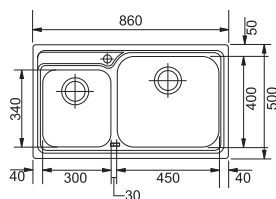

GAX 620

8 349 Kč (vč. DPH)
6 900 Kč (bez DPH)
331 € (vr. DPH)