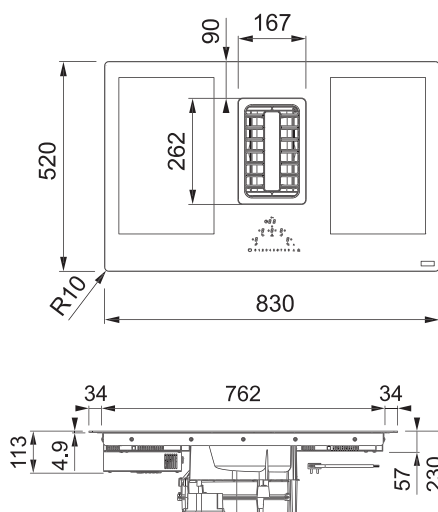

Maris

2Gether

Doplňky a příslušenství

2 904 Kč (vč. DPH)
2 400 Kč (bez DPH)
115 € (vr. DPH)

9 922 Kč (vč. DPH)
8 200 Kč (bez DPH)
394 € (vr. DPH)

9 922 Kč (vč. DPH)
8 200 Kč (bez DPH)
394 € (vr. DPH)

5 445 Kč (vč. DPH)
4 500 Kč (bez DPH)
216 € (vr. DPH)

6 292 Kč (vč. DPH)
5 200 Kč (bez DPH)
249 € (vr. DPH)