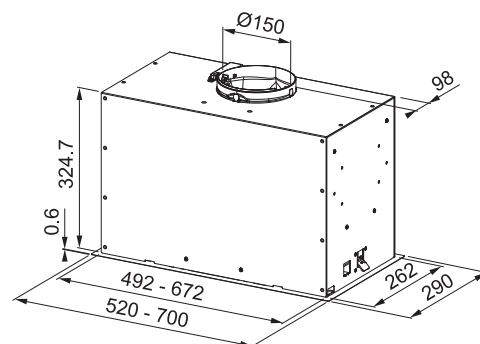

Vestavné odsavače par

Box Evo

MARIS

01 02
03 04
05

B

70 52 3±