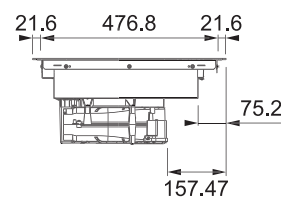

Maris

2Gether