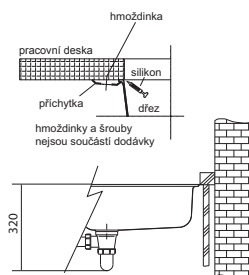

DŘEZ PRO SPODNÍ MONTÁŽ

SID 110-34

4 356 Kč (vč. DPH)
3 600 Kč (bez DPH)
172 € (vr. DPH)