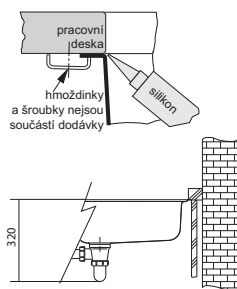

Spodní skříňka od 600 mm
Rozměry 560 × 450 mm
Výřez Dle šablony
(Šablona v elektronické podobě
ke stažení na www.franke.cz
v sekci Šablony a 3D modely)
Dřez 520 × 410 × 200 mm

Nerez
122.0203.471

Cena zahrnuje:

Sítkový ventil 3 1/2" s přepadem
Dřez je bez sifonu

PPX 110-52

12 100 Kč (vč. DPH)
10 000 Kč (bez DPH)
480 € (vr. DPH)