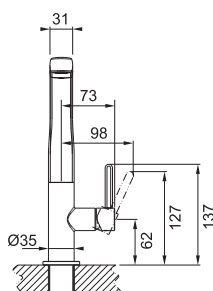

FG 0562 SINOS

Chrom
FG 0562.031
115.0259.975

10 285 Kč (vč. DPH)
8 500 Kč (bez DPH)
408 € (vr. DPH)