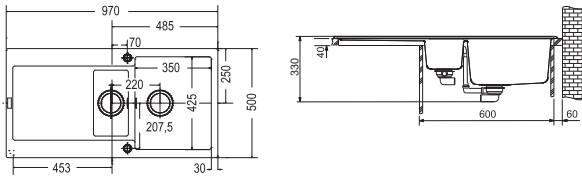

MRG 651

10 890 Kč (vč. DPH)
9 000 Kč (bez DPH)
432 € (vr. DPH)

- **Bílá-LED**
  114.0120.249
- **Kašmír**
  114.0505.615
- **Šedý kámen**
  114.0120.253
- **Matná černá**
  114.0637.578
- **Onyx**
  114.0250.550

DŘEZY S ODKAPEM
FRAGRANITE

MARIS

- 01 02
- 03 04
- 06 09
- 10