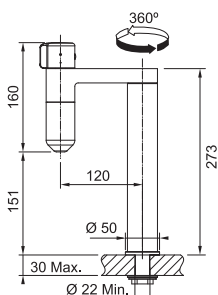

MYTHOS

01 02

**NENÍ VHODNÁ  
PRO MONTÁŽ  
DO NEREZ. DŘEZŮ**

Páková směšovací  
Tlaková  
Otočná 360°  
Připojení Hadičky 40 cm  
Laminární průtok vody  
1× High Performance filtr v ceně baterie  
1× High Flow filtr v ceně baterie