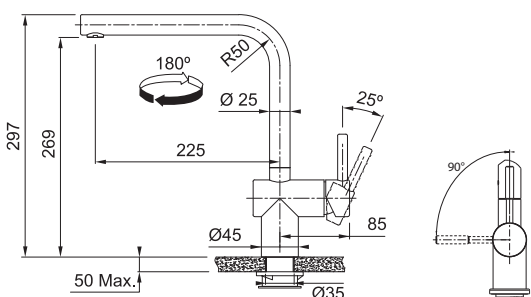

MYTHOS

**NENÍ VHODNÁ  
PRO MONTÁŽ  
DO NEREZ. DŘEZŮ**

Páková směšovací  
**Senzorová**  
Tlaková  
Otočná 180°  
S vytahovací koncovkou  
osazenou perlátorem  
Opletená sprchová hadice 150 cm  
Připojení Hadičky 60 cm  
Průtok vody 7 l/min. (3 bar)  
**Laminární průtok vody**  
Napájení 4x Tužková baterie AA