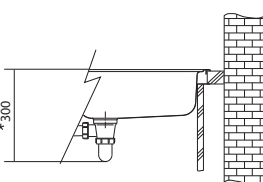

DŘEZ PRO HORNÍ MONTÁŽ

RAN 610-38 3 1/2"

2 178 Kč (vč. DPH)
1 800 Kč (bez DPH)
86 € (vr. DPH)