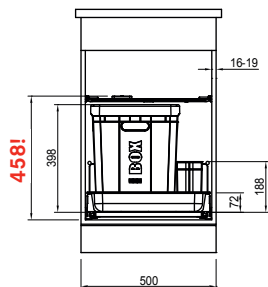

Odpadkové koše 350

MYTHOS

04

05