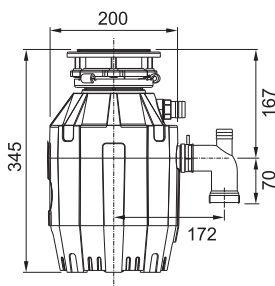

Pneu ovladač **Chrom**
Pro otvor $\varnothing$ 35 mm
Při montáži do desky nebo
dřezy o tloušťce 1–30 mm

Turbo Elite TE-50

134.0535.229

8 591 Kč (vč. DPH)
7 100 Kč (bez DPH)
340 € (vr. DPH)

Náhradní díly a doplňky

01

Příruba drtiče odpadu
Pro keramické dřezy
Fraceram®
112.0489.809
242 Kč (vč. DPH)
200 Kč (bez DPH)
10 € (vr. DPH)

NOVÉ

02

Dopojovací sada
k drtiči s přepady
Délka 660 mm
112.0277.144
484 Kč (vč. DPH)
400 Kč (bez DPH)
19 € (vr. DPH)