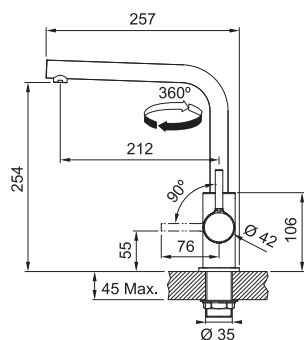

# Lina Smart/Alto

SMART

NOVĚ

Páková směšovací  
Tlaková  
Otočná 360°  
Připojení Hadičky 45 cm  
Průtok vody 9,8 l/min (3 bar)

360°