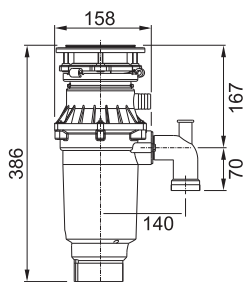

Pneu ovladač **Chrom**
Pro otvor $\varnothing$ 35 mm
Při montáži do desky nebo
dřezy o tloušťce 1–30 mm

Turbo Elite Slim TE-75S

134.0607.344

9 438 Kč (vč. DPH)
7 800 Kč (bez DPH)
375 € (vr. DPH)

MARIS

01 02