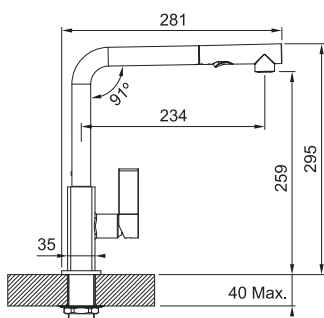

Kuchyňské baterie Tlakové

MARIS

Páková směšovací
Tlaková
Otočná 360°
S vytahovací koncovkou
osazenou perlátorem
S regulací **Sprcha/Proud**
Opletená sprchová hadice **150 cm**
Připojení **Hadičky 45 cm**
Průtok vody **5,2 l/min. (3 bar)**

FG 0392 MARIS

Chrom
FG 0392.031
115.0392.357

8 228 Kč (vč. DPH)
6 800 Kč (bez DPH)
326 € (vr. DPH)

Ch./Bílá-led
FG 0392.094
115.0392.368

Ch./Kašmír
FG 0392.424
115.0392.362

Ch./Š. kámen
FG 0392.084
115.0392.369

Ch./Onyx
FG 0392.071
115.0392.382

9 680 Kč (vč. DPH)
8 000 Kč (bez DPH)
384 € (vr. DPH)

MARIS

Páková směšovací
Tlaková
Otočná 360°
S vytahovací koncovkou
osazenou perlátorem
Opletená sprchová hadice **150 cm**
Připojení **Hadičky 50 cm**
Průtok vody **8,8 l/min. (3 bar)**

FG 0562 SINOS

Chrom
FG 0562.031
115.0259.975

10 285 Kč (vč. DPH)
8 500 Kč (bez DPH)
408 € (vr. DPH)