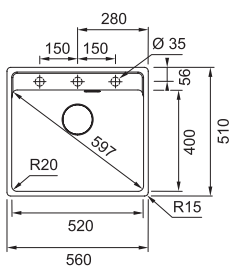

MRG 610-52 RTL

7 260 Kč (vč. DPH)

6 000 Kč (bez DPH)

288 € (vr. DPH)

Doplňky a příslušenství

01

ALL-IN Set 1
112.0655.481
(str. 328)

3 388 Kč (vč. DPH)
2 800 Kč (bez DPH)
134 € (vr. DPH)

02

ALL-IN Set 2
112.0655.482
(str. 328)

4 235 Kč (vč. DPH)
3 500 Kč (bez DPH)
168 € (vr. DPH)

03

ALL-IN Set 3
112.0655.483
(str. 328)

4 840 Kč (vč. DPH)
4 000 Kč (bez DPH)
192 € (vr. DPH)