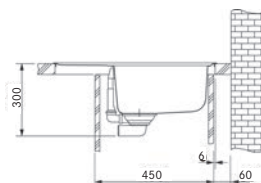

DŘEZ PRO HORNÍ MONTÁŽ