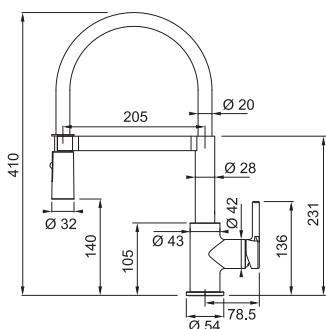

Kuchyňské baterie Tlakové

MARIS

NOVĚ

NENÍ VHODNÁ
PRO MONTÁŽ
DO NEREZ. DŘEZŮ

Páková směšovací
Tlaková
Otočná 360°
S koncovkou na pružině
osazenou perlátorem
S regulací **Sprcha/Proud**
Hadice s kovovou pružinou
Připojení **Hadičky 45 cm**
Průtok vody **10 l/min (3 bar)**

FN 6993 FOX PRO

Chrom
FN 6993.031
115.0486.993

7 744 Kč (vč. DPH)
6 400 Kč (bez DPH)
307 € (vr. DPH)

KUCHYŇSKÉ BATERIE

MARIS

NENÍ VHODNÁ
PRO MONTÁŽ
DO NEREZ. DŘEZŮ

Páková směšovací
Tlaková
Otočná 150°
S koncovkou na barevné hadici
s kovovou pružinou uvnitř
osazenou perlátorem
S regulací **Sprcha/Proud**
Kombinace:
Chrom/Černá, Chrom/Šedá,
Chrom/Bílá
Připojení **Hadičky 45 cm**
Průtok vody **9 l/min. (3 bar)**

FC 6085 LINA FC 6087 LINA FC 6088 LINA

Chrom/Bílá
FC 6088.031
115.0626.088

Chrom/Šedá
FC 6087.031
115.0626.087

Chrom/Černá
FC 6085.031
115.0626.085

4 961 Kč (vč. DPH)
4 100 Kč (bez DPH)
197 € (vr. DPH)