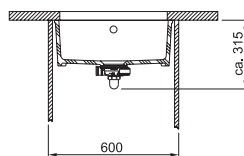

Spodní skříňka od 600 mm
Rozměry 545 × 445 mm
Výřez Dle šablony
(Šablona v elektronické podobě
ke stažení na www.franke.cz
v sekci Šablony a 3D modely)
Dřez 505 × 385 × 185 mm

Cena zahrnuje:
Easy click sítkový ventil 3 1/2"
s přepadem
Dřez je bez sifonu

Glacier
126.0335.712

17 908 Kč (vč. DPH)
14 800 Kč (bez DPH)
710 € (vr. DPH)

Onyx
126.0335.883

**Anthrazit
matt**
126.0380.350

DŘEZ PRO SPODNÍ MONTÁŽ