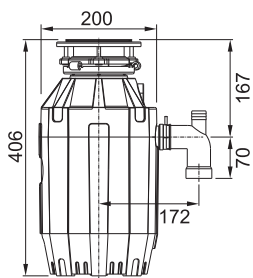

Rozměr **200 × 406 mm**
Výkon **930 W; 1,25 HP**
Otáčky/min. **2 800**
Montážní otvor **3 1/2"**
Hmotnost **7,5 kg**
Hlučnost **40–45 dB(A)**

Motor vysokootáčkový s permanentním magnetem
Drtecí elementy z nerezové oceli
Tělo z kompozitu