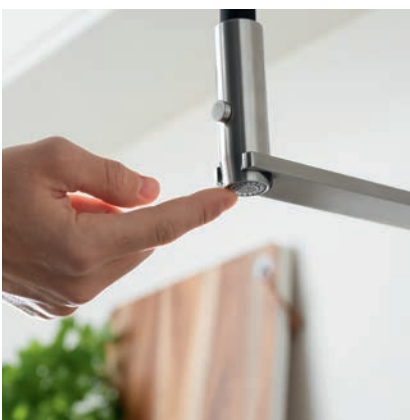

KUCHYŇSKÉ BATERIE
CELONEREZ

Doplňte vaši baterii Centinox o nepostradatelného pomocníka - dávkovač saponátu Centinox. Dokonale k sobě pasují a usnadní vám práci v kuchyni.

Dávkovače saponátu nyní nově najdete v kapitole **Doplňky a příslušenství** na straně 338–339.

Víte, že se dávkovač saponátu plní shora? Podívejte se na video.

**Video -
Jak správně plnit
dávkovač saponátu**