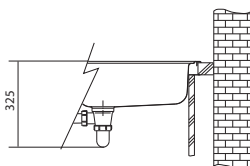

Spodní skříňka (Horní montáž/Montáž do roviny) **od 450 mm**  
Spodní skříňka (Sp. montáž) **od 500 mm**  
Rozměry **440 × 450 mm**  
Výřez (Horní montáž) **410 × 420 mm (Rádus 10 mm)**  
Výřez (Montáž do roviny/Spodní montáž) **Dle šablony (Šablona v elektronické podobě ke stažení na [www.franke.cz](http://www.franke.cz) v sekci Šablony a 3D modely)**  
Dřez **400 × 410 × 200 mm**