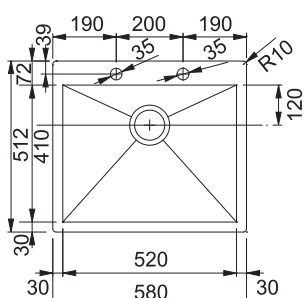

**DŘEZ PRO HORNÍ MONTÁŽ
S PLOCHÝM OKRAJEM
NEBO DO ROVINY**