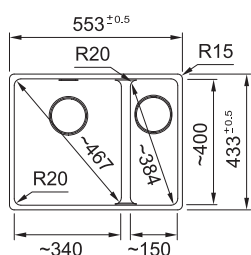

MRG 160-34-15/2
9 680 Kč (vč. DPH)
8 000 Kč (bez DPH)
384 € (vr. DPH)

Pouze model 2
(Odkapávací miska vpravo)

06
Otočný sítkový ventil
112.0389.090

968 Kč (vč. DPH)
800 Kč (bez DPH)
38 € (vr. DPH)

07
Otočný sítkový ventil
112.0544.161

605 Kč (vč. DPH)
500 Kč (bez DPH)
24 € (vr. DPH)

08
Otočný knoflík
Nerez
Pro otvor Ø 35 mm
133.0301.741

847 Kč (vč. DPH)
700 Kč (bez DPH)
34 € (vr. DPH)

09
Otočný knoflík
Chrom
Pro otvor Ø 35 mm
133.0301.740

847 Kč (vč. DPH)
700 Kč (bez DPH)
34 € (vr. DPH)

10
Čistící sprej
Colored Sink Cleaner
Obsah 250 ml
112.0530.238

315 Kč (vč. DPH)
260 Kč (bez DPH)
13 € (vr. DPH)