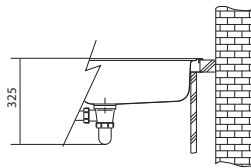

Cena zahrnuje:

Multifunkční rošt a přípravou desku
Easy Click sítkový ventil 3 1/2" s přepadem
Sifon pro úsporu místa 6/4" s odbočkou na myčku nádobí

DŘEZ PRO HORNÍ MONTÁŽ
S PLOCHÝM OKRAJEM, DO
ROVINY A SPODNÍ MONTÁŽ

BXM 210/110-68

NA OBJEDNÁNÍ

58 685 Kč (vč. DPH)
48 500 Kč (bez DPH)
2 325 € (vr. DPH)

Cena včetně multifunkčního roštu a přípravné desky