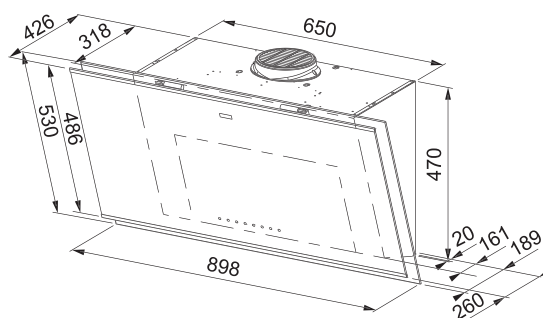

Komínové odsavače par

MYTHOS

01 02
03 04
05 06

NOVĚ