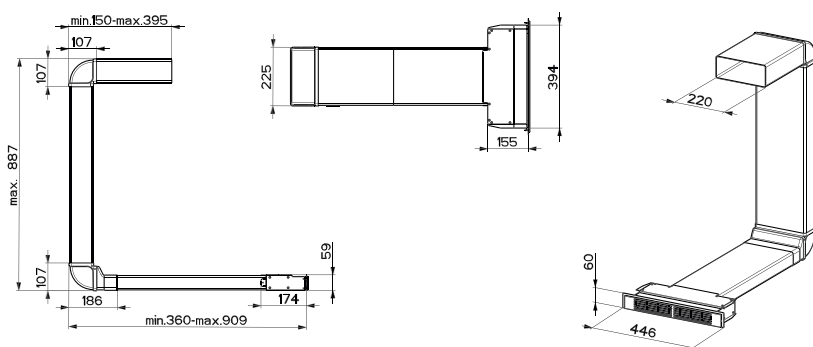

Nákresy odtahových sad

K odsavačům par v indukční varné desce