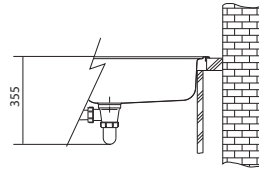

DŘEZ PRO HORNÍ MONTÁŽ

**UBG 610-56**  
5 929 Kč (vč. DPH)  
4 900 Kč (bez DPH)  
235 € (vr. DPH)

MARIS

80

Spodní skříňka od 800 mm  
Rozměry 780 × 500 mm  
Výřez 760 × 480 mm (Rádus 15 mm)  
Dřez 723 × 425 × 230 mm