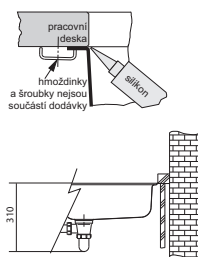

GAX 110-45
3 993 Kč (vč. DPH)
3 300 Kč (bez DPH)
158 € (vr. DPH)

Doplňky a příslušenství

01

ALL-IN Set 1
112.0655.481
(str. 328)

3 388 Kč (vč. DPH)
2 800 Kč (bez DPH)
134 € (vr. DPH)

02

ALL-IN Set 2
112.0655.482
(str. 328)

4 235 Kč (vč. DPH)
3 500 Kč (bez DPH)
168 € (vr. DPH)

03

ALL-IN Set 3
112.0655.483
(str. 328)

4 840 Kč (vč. DPH)
4 000 Kč (bez DPH)
192 € (vr. DPH)

04

Čisticí pasta Twister
vč. houbičky
Obsah 125 ml
112.0007.715

194 Kč (vč. DPH)
160 Kč (bez DPH)
7,70 € (vr. DPH)