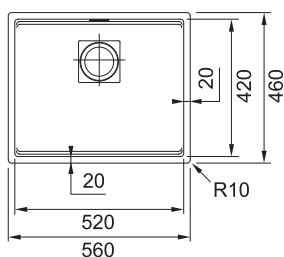

DŘEZ PRO SPODNÍ MONTÁŽ