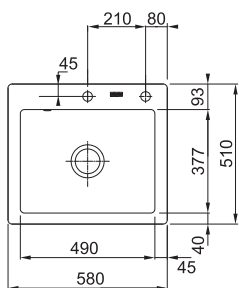

Spodní skříňka od 600 mm
Rozměry 580 × 510 mm
Výřez 560 × 490 mm (Rádus 10 mm)
Dřez 490 × 377 × 190 mm

Cena zahrnuje:
Easy Click sítkový ventil 3 1/2" s přepadem
Otvor pro baterii Ø 35 mm a pro Easy click knoflík Ø 35 mm
Dřez je bez sifonu

Glacier
124.0335.706

15 730 Kč (vč. DPH)
13 000 Kč (bez DPH)
648 € (vr. DPH)

Onyx
124.0335.851

Anthrazit matt
124.0380.250

DŘEZ PRO HORNÍ MONTÁŽ

MTK 610-58
NA OBJEDNÁNÍ

16 940 Kč (vč. DPH)
14 000 Kč (bez DPH)
670 € (vr. DPH)

DŘEZY BEZ ODKAPU
FRACERAM®