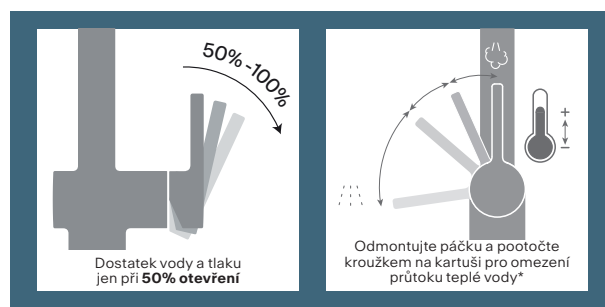

Regulace Sprcha/Proud

Přepínání mezi sprchou a silnějším proudem na koncovce baterie usnadňuje oplachování ovoce a zeleniny, odstraňování odolných nečistot na nádobí a také se lépe dostanete do každé části dřezu, což usnadňuje čištění.

Laminární průtok

Perlátor s laminárním průtokem zajišťuje, že z baterie Active Twist teče křišťálově čistý, nestříkající, nehlučný proud vody.