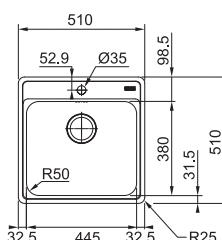

BCX 610-51

4 840 Kč (vč. DPH)
4 000 Kč (bez DPH)
192 € (vr. DPH)

Doplňky a příslušenství

01

ALL-IN Set 1
112.0655.481
(str. 328)

3 388 Kč (vč. DPH)
2 800 Kč (bez DPH)
134 € (vr. DPH)

02

ALL-IN Set 2
112.0655.482
(str. 328)

4 235 Kč (vč. DPH)
3 500 Kč (bez DPH)
168 € (vr. DPH)

03

ALL-IN Set 3
112.0655.483
(str. 328)

4 840 Kč (vč. DPH)
4 000 Kč (bez DPH)
192 € (vr. DPH)

04

Přípravná deska
Bambus
280 × 532 × 33 mm
112.0595.334

895 Kč (vč. DPH)
740 Kč (bez DPH)
36 € (vr. DPH)

05

Čisticí pasta Twister
vč. houbičky
Obsah 125 ml
112.0007.715

194 Kč (vč. DPH)
160 Kč (bez DPH)
7,70 € (vr. DPH)