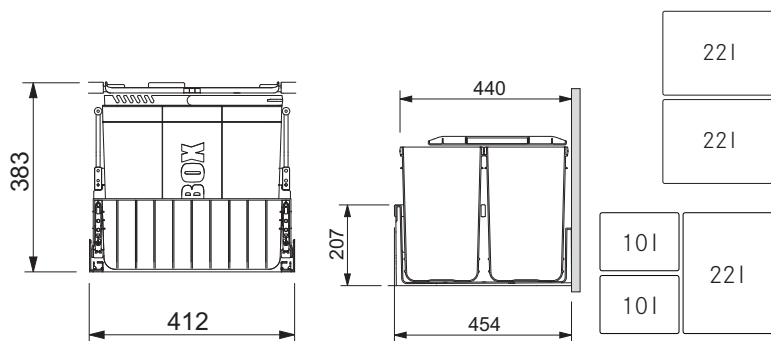

Odpadkové koše 300

MYTHOS

03 04
06

Spodní skříňka 450 mm
Čelní výsuv
Min. montážní prostor 412 × 454 × 383 mm
Třídění odpadků Dvou nebo Tříduhové
Barva Černá/Šedá
2 Koše/3 Koše
Police nad košem v ceně koše

Police obsahuje aktivní uhlíkový filtr, který pohlcuje nepříjemné pachy.

Součástí koše je plnovýsuv s tlumením, které zaručuje tichý dojezd.
(Výsuv od firmy GRASS)

300-45
121.0150.144
2 × 22 l

12 463 Kč (vč. DPH)
10 300 Kč (bez DPH)
495 € (vr. DPH)

300-45
121.0150.145
2 × 10 l, 1 × 22 l

12 705 Kč (vč. DPH)
10 500 Kč (bez DPH)
505 € (vr. DPH)

MYTHOS

03 04
06