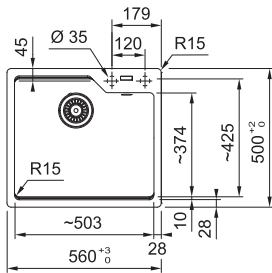

DŘEZ PRO HORNÍ MONTÁŽ

**UBG 610-56**  
5 929 Kč (vč. DPH)  
4 900 Kč (bez DPH)  
235 € (vr. DPH)

MARIS

80

Spodní skříňka od 800 mm  
Rozměry 780 × 500 mm  
Výřez 760 × 480 mm (Rádus 15 mm)  
Dřez 723 × 425 × 230 mm