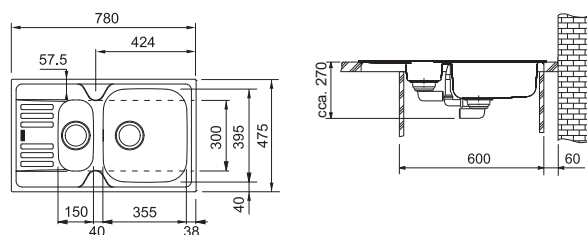

Cena zahrnuje:

Sítkový ventil 3 1/2" s přepadem
Sítkový ventil 3 1/2"
Sifon pro úsporu místa 6/4" s odbočkou
na myčku nádobí
**Možnost objednat otvor pro baterii
a pro otočný knoflík sítkového ventilu**

DŘEZ PRO HORNÍ MONTÁŽ