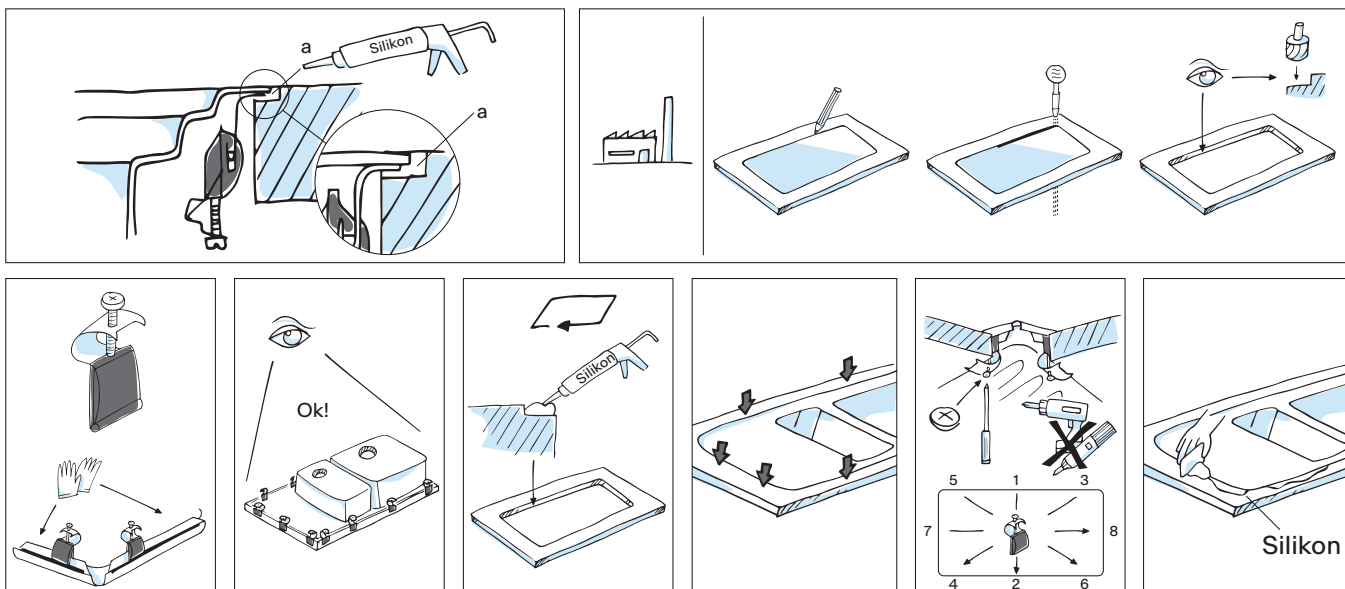

## Montáž nerezových dřezů do roviny

- Jedná se o montáž nerezových dřezů do desek z kamene, umělého kamene nebo do kompaktních desek.
- Otvor se vyřezává na profesionálních strojích v odborných firmách a otvor je po celém obvodu opatřen drážkou, která slouží k zapuštění plochého okraje dřezu do roviny s pracovní deskou.
- Drážka se frézuje dle přiložené šablony nebo vloženého letáku s rozměry pro daný dřez.
- Silikon se umístí po celém obvodu drážky v takovém množství, aby při zatlačení dřezu a jeho zafixování byl silikon vytlačen do mezery mezi deskou a hranou dřezu. Dřez přitáhněte (nebo zatlačte – při verzi Fast-Fix) po celém obvodu, postupujte od středu ke vzdáleným okrajům. Vytlačený silikon se začistí do roviny pracovní desky a dřezu.