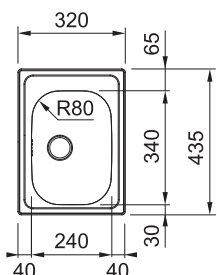

DŘEZ PRO HORNÍ MONTÁŽ

ETX 610-24
2 662 Kč (vč. DPH)
2 200 Kč (bez DPH)
105 € (vr. DPH)