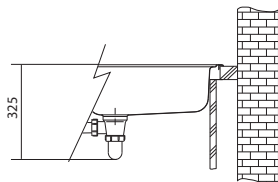

Centro Fragranite

MARIS

01 02
03 04
05 06
07 08

DŘEZ PRO HORNÍ MONTÁŽ

Spodní skříňka od 450 mm
Rozměry 620 × 500 mm
Výřez 600 × 480 mm (Rádus 15 mm)
Dřez 390 × 400 × 200 mm

Cena zahrnuje:

Vymezovací podložku pro montáž
kuchyňské baterie

Sítkový ventil 3 1/2" s přepadem
Sifon pro úsporu místa 6/4"

s odbočkou na myčku nádobí

4 Místa pro vyvrtání otvoru

**Možnost umístit dávkovač saponátu
(str. 338–339)**

CNG 611-62 TL/7

6 534 Kč (vč. DPH)

5 400 Kč (bez DPH)

259 € (vr. DPH)

Model 2
7

Bílá-led
114.0637.494
114.0637.164

Kašmír
114.0637.501
114.0637.437

Šedý kámen
114.0637.502
114.0637.491

Matná černá
114.0637.495
114.0637.434

Onyx
114.0637.503
114.0637.492

DŘEZY S ODKAPEM
FRAGRANITE

MARIS

01 02
03 04
05 06
07 08

DŘEZ PRO HORNÍ MONTÁŽ

Spodní skříňka od 500 mm
Rozměry 780 × 500 mm
Výřez 760 × 480 mm (Rádus 15 mm)
Dřez 440 × 400 × 200 mm

Cena zahrnuje:

Vymezovací podložku pro montáž
kuchyňské baterie

Sítkový ventil 3 1/2" s přepadem
Sifon pro úsporu místa 6/4"

s odbočkou na myčku nádobí

5 Míst pro vyvrtání otvoru

**Možnost umístit dávkovač saponátu
(str. 338–339)**

CNG 611-78 TL/7

6 897 Kč (vč. DPH)

5 700 Kč (bez DPH)

274 € (vr. DPH)

Model 2
7

Bílá-led
114.0637.512
114.0637.505

Kašmír
114.0637.515
114.0637.508

Šedý kámen
114.0637.516
114.0637.509

Matná černá
114.0637.513
114.0637.506

Onyx
114.0637.517
114.0637.510