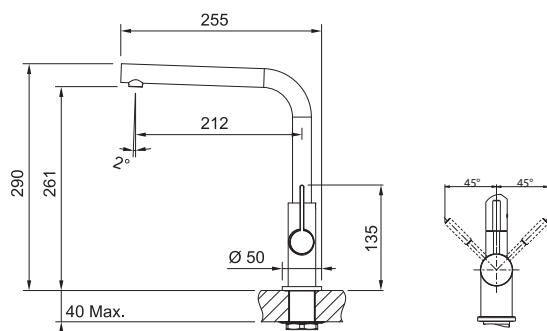

FN 7392 NEPTUN EVO

Chrom

FN 7392.031

115.0373.928

5 566 Kč (vč. DPH)

4 600 Kč (bez DPH)

221 € (vr. DPH)

MARIS