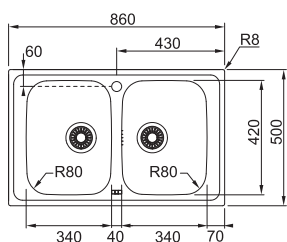

DŘEZ PRO HORNÍ MONTÁŽ

SKX 620

6 171 Kč (vč. DPH)
5 100 Kč (bez DPH)
245 € (vr. DPH)

05