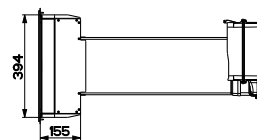

Sada pro recirkulaci přes mřížku
(Sokl 6 cm)
112.0678.324