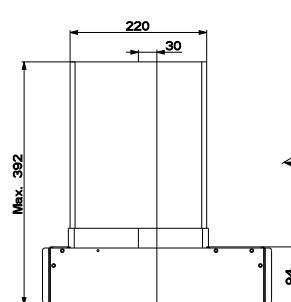

Sada pro recirkulaci s odtahem dozadu
112.0679.887