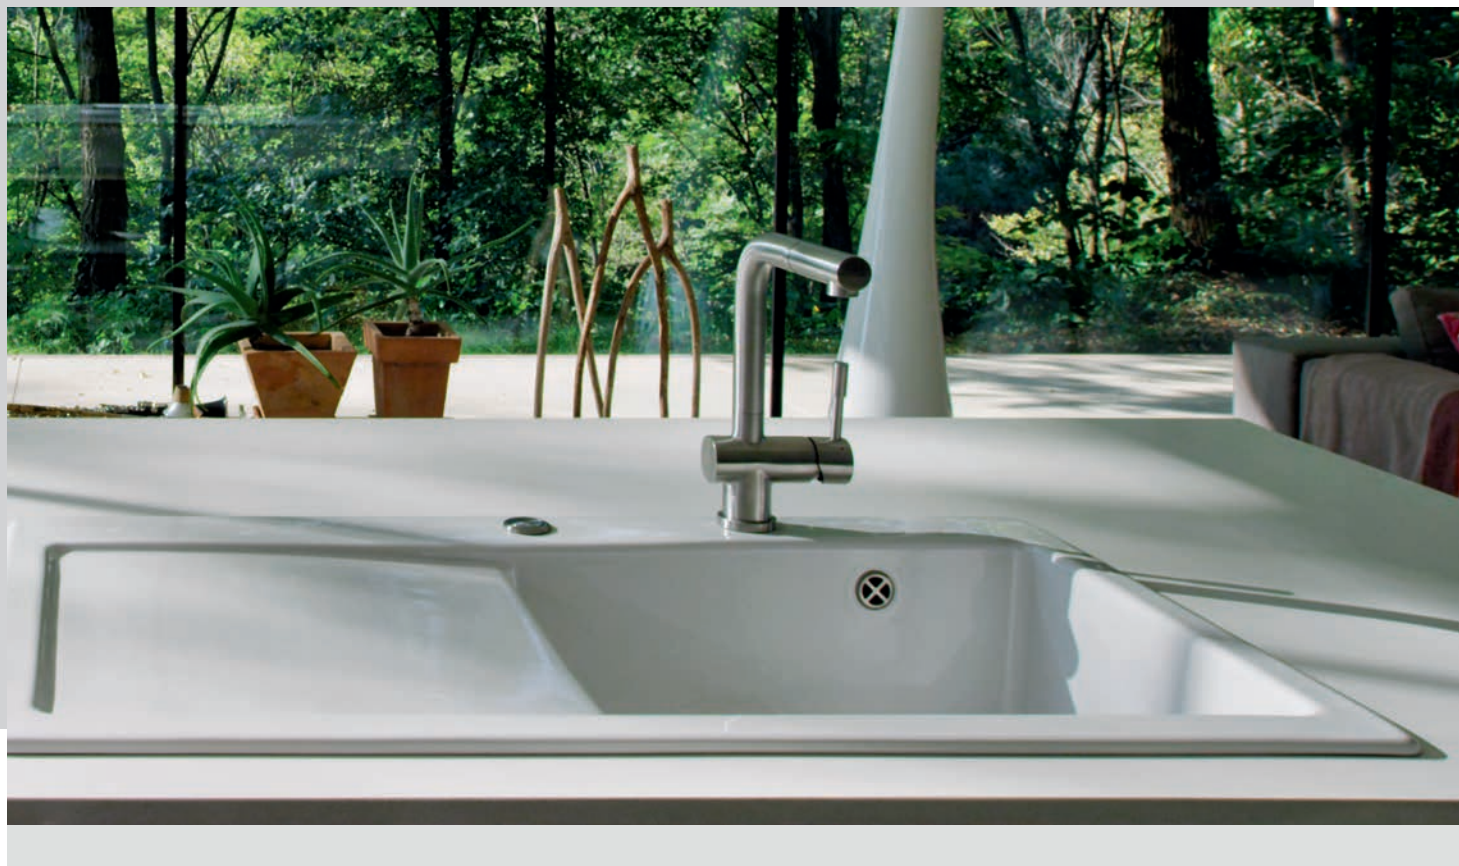

Mythos Fraceram®

Doplňky a příslušenství

01

ALL-IN Set 1
112.0655.481
(str. 328)

3 388 Kč (vč. DPH)
2 800 Kč (bez DPH)
134 € (vr. DPH)

02

ALL-IN Set 2
112.0655.482
(str. 328)

4 235 Kč (vč. DPH)
3 500 Kč (bez DPH)
168 € (vr. DPH)

03

ALL-IN Set 3
112.0655.483
(str. 328)

4 840 Kč (vč. DPH)
4 000 Kč (bez DPH)
192 € (vr. DPH)

04

Rolovací rošt
Nerez
468 × 420 × 9 mm
112.0030.882

1 210 Kč (vč. DPH)
1 000 Kč (bez DPH)
48 € (vr. DPH)

05

Easy Click knoflík
Nerez
133.0391.835
V ceně dřezu

06

Easy Click knoflík
Chrom
112.0611.460

1 210 Kč (vč. DPH)
1 000 Kč (bez DPH)
48 € (vr. DPH)

07

Čisticí sprej
Colored Sink Cleaner
Obsah 250 ml
112.0530.238

315 Kč (vč. DPH)
260 Kč (bez DPH)
13 € (vr. DPH)

08

Univerzální hadřík
Microfiber Care Cloth
112.0530.324

242 Kč (vč. DPH)
200 Kč (bez DPH)
10 € (vr. DPH)