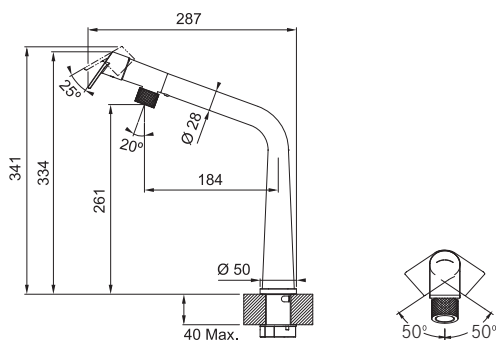

# Icon

MYTHOS

Páková směšovací  
Tlaková  
Otočná 120°  
Připojení **Hadičky 50 cm**  
Průtok vody **11,4 l/min. (3 bar)**  
**Laminární průtok vody**

reddot winner 2021

DESIGN  
AWARD  
2021