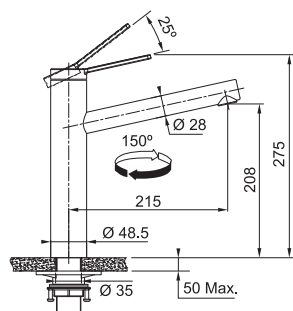

FC 6387 TANGO NEO

Celonerez
FC 6387.501
115.0596.387

7 381 Kč (vč. DPH)
6 100 Kč (bez DPH)
293 € (vr. DPH)