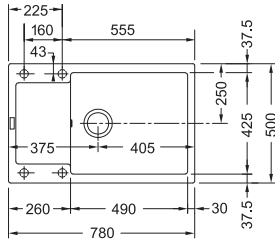

MRG 611-78 BB
6 897 Kč (vč. DPH)
5 700 Kč (bez DPH)
274 € (vr. DPH)

	Bílá-led 114.0363.186
	Sahara 114.0363.189
	Pískový melír 114.0363.188
	Kašmír 114.0494.646
	Šedý kámen 114.0363.221
	Matná černá 114.0637.575
	Onyx 114.0363.187

MARIS

01 02
03 04
05 06
07 09
10