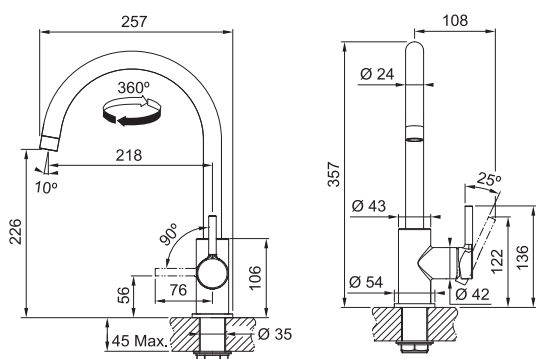

# Lina New/Lina

SMART

NOVÉ

Páková směšovací  
Tlaková  
Otočná 360°  
Připojení **Hadičky 45 cm**  
Průtok vody **10,8 l/min (3 bar)**