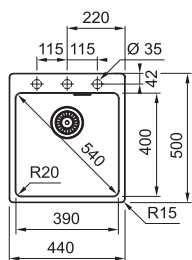

DŘEZ PRO HORNÍ MONTÁŽ