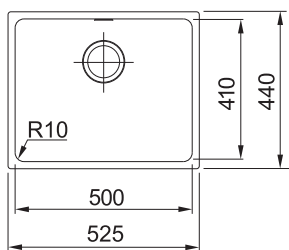

Spodní skříňka od 600 mm
Rozměry 525 × 440 mm
Výřez Dle šablony
(Šablona v elektronické podobě
ke stažení na www.franke.cz
v sekci Šablony a 3D modely)
Dřez 500 × 410 × 200 mm

Cena zahrnuje:
Sítkový ventil 3 1/2" s přepadem
Sifon pro úsporu místa 6/4"
s odbočkou na myčku nádobí

	Bílá 125.0363.788
	Šedá 125.0582.205
	Černá 125.0363.789

DŘEZ PRO SPODNÍ MONTÁŽ

SID 110-50
4 477 Kč (vč. DPH)
3 700 Kč (bez DPH)
177 € (vr. DPH)

SMART