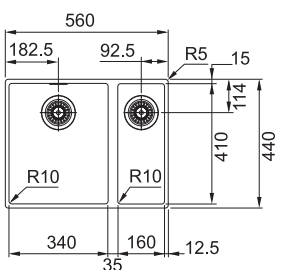

Spodní skříňka od 600 mm
Rozměry 560 × 440 mm
Výřez Dle šablony
(Šablona v elektronické podobě
ke stažení na www.franke.cz
v sekci Šablony a 3D modely)
Dřezy 340 × 410 × 200 mm
160 × 410 × 150 mm

Cena zahrnuje:
Sítkový ventil 3 1/2" s přepadem
Sítkový ventil 3 1/2"
Sifon pro úsporu místa 6/4"
s odbočkou na myčku nádobí

	Model 2
	Bílá 125.0363.803
	Šedá 125.0582.208
	Černá 125.0363.804

DŘEZ PRO SPODNÍ MONTÁŽ