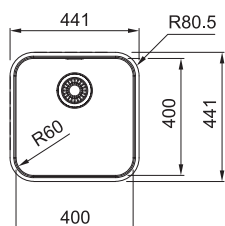

DŘEZ PRO HORNÍ MONTÁŽ S PLOCHÝM OKRAJEM NEBO DO ROVINY

SRX 210/610-40

3 630 Kč (vč. DPH)
3 000 Kč (bez DPH)
144 € (vr. DPH)

Doplňky a příslušenství

01

ALL-IN Set 1
112.0655.481
(str. 328)

3 388 Kč (vč. DPH)
2 800 Kč (bez DPH)
134 € (vr. DPH)

02

ALL-IN Set 2
112.0655.482
(str. 328)

4 235 Kč (vč. DPH)
3 500 Kč (bez DPH)
168 € (vr. DPH)

03

ALL-IN Set 3
112.0655.483
(str. 328)

4 840 Kč (vč. DPH)
4 000 Kč (bez DPH)
192 € (vr. DPH)

04

Přípravná deska
Bambus
280 × 532 × 33 mm
112.0595.334

895 Kč (vč. DPH)
740 Kč (bez DPH)
36 € (vr. DPH)

05

Čisticí pasta Twister
vč. houbičky
Obsah 125 ml
112.0007.715

194 Kč (vč. DPH)
160 Kč (bez DPH)
7,70 € (vr. DPH)