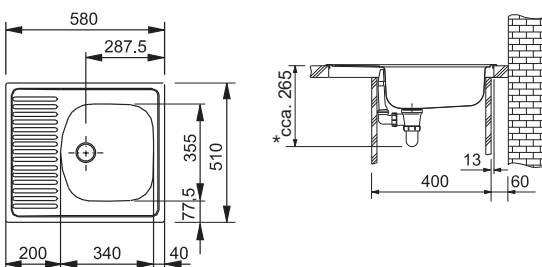

### DŘEZ PRO HORNÍ MONTÁŽ

**ETN 611-58**  
2 299 Kč (vč. DPH)  
1 900 Kč (bez DPH)  
91 € (vr. DPH)