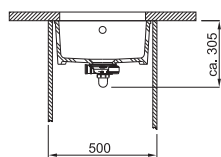

Spodní skříňka od 500 mm
Rozměry 445 × 445 mm
Výřez Dle šablony
(Šablona v elektronické podobě
ke stažení na www.franke.cz
v sekci Šablony a 3D modely)
Dřez 405 × 385 × 185 mm

Cena zahrnuje:
Easy click sítkový ventil 3 1/2"
s přepadem
Dřez je bez sifonu

Glacier
126.0335.711

15 972 Kč (vč. DPH)
13 200 Kč (bez DPH)
635 € (vr. DPH)

Onyx
126.0335.878

**Anthrazit
matt**
126.0380.352

DŘEZ PRO SPODNÍ MONTÁŽ

KBK 110-40
NA OBJEDNÁNÍ

16 940 Kč (vč. DPH)
14 000 Kč (bez DPH)
670 € (vr. DPH)

MYTHOS

- 01 02
- 03 04
- 05 06
- 07 08
- 09