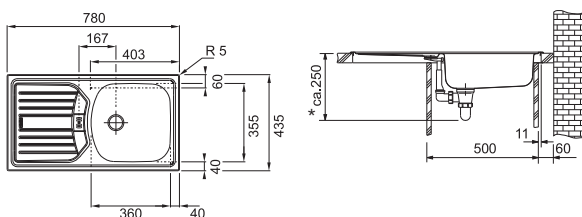

ETN 614 NOVA 6/4"

2 178 Kč (vč. DPH)
1 800 Kč (bez DPH)
86 € (vr. DPH)

Doplňky a příslušenství

Čisticí pasta Twister
vč. houbičky
Obsah 125 ml
112.0007.715
194 Kč (vč. DPH)
160 Kč (bez DPH)
7,70 € (vr. DPH)

Jak čistit nerezový
dřez

*Platí pouze při použití sifonu pro úsporu místa