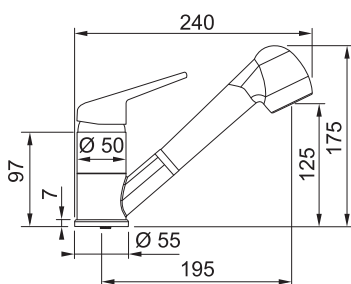

**2 904 Kč (vč. DPH)**  
2 400 Kč (bez DPH)  
**115 € (vr. DPH)**

**2 783 Kč (vč. DPH)**  
2 300 Kč (bez DPH)  
**110 € (vr. DPH)**

SMART

Páková směšovací  
Tlaková  
Otočná 120°  
S vytahovací koncovkou  
S regulací **Sprcha/Proud**  
Opletená sprchová hadice 150 cm  
Připojení Hadičky 45 cm  
Průtok vody 10,3 l/min. (3 bar)