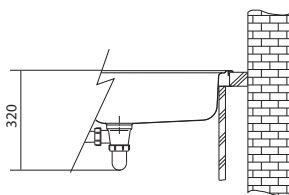

# Sirius Tectonite®

SMART

01 02  
03 05

DŘEZ PRO HORNÍ MONTÁŽ

Spodní skříňka od 450 mm  
Rozměry 430 × 530 mm  
Výřez 410 × 510 mm  
Dřez 359 × 372 × 200 mm

**Cena zahrnuje:**

Sítkový ventil 3 1/2" s přepadem  
Sifon pro úsporu místa 6/4"  
s odbočkou na myčku nádobí  
Otvor pro baterii Ø 35 mm