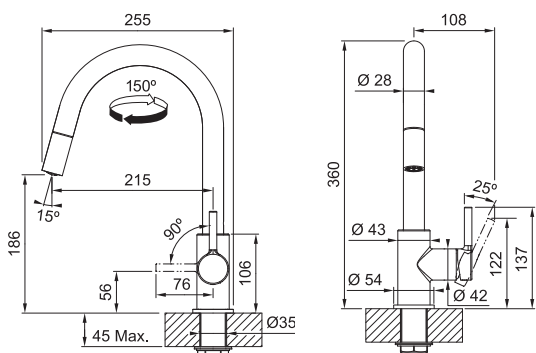

FS 3229 LINA NEW

Chrom

FS 3229.031

115.0693.229

4 477 Kč (vč. DPH)

3 700 Kč (bez DPH)

178 € (vr. DPH)