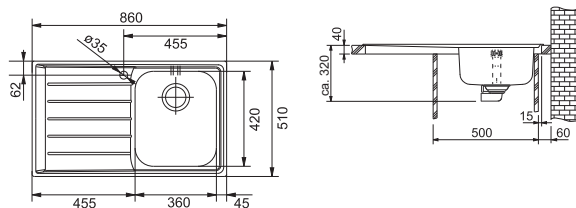

DŘEZ PRO HORNÍ MONTÁŽ

NEX 611/7

6 534 Kč (vč. DPH)
5 400 Kč (bez DPH)
259 € (vr. DPH)

Doplňky a příslušenství

O1

ALL-IN Set 1
112.0655.481
(str. 328)

3 388 Kč (vč. DPH)
2 800 Kč (bez DPH)
134 € (vr. DPH)

O2

ALL-IN Set 2
112.0655.482
(str. 328)

4 235 Kč (vč. DPH)
3 500 Kč (bez DPH)
168 € (vr. DPH)

O3

ALL-IN Set 3
112.0655.483
(str. 328)

4 840 Kč (vč. DPH)
4 000 Kč (bez DPH)
192 € (vr. DPH)

O4

Miska
Nerez
172 × 412 × 55 mm
112.0057.850

1 210 Kč (vč. DPH)
1 000 Kč (bez DPH)
48 € (vr. DPH)

O5

Miska
Nerez/Černý plast
183 × 433 × 64 mm
112.0175.520

2 057 Kč (vč. DPH)
1 700 Kč (bez DPH)
82 € (vr. DPH)