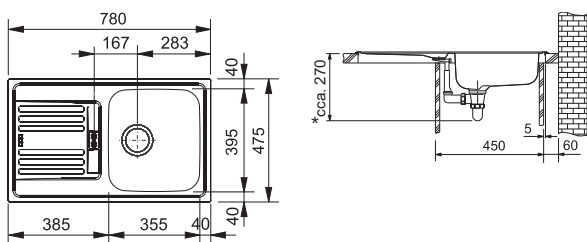

EFN 614-78

3 146 Kč (vč. DPH)
2 600 Kč (bez DPH)
125 € (vr. DPH)

EFL 614-78 (Tkaná str.)

4 477 Kč (vč. DPH)
3 700 Kč (bez DPH)
177 € (vr. DPH)

01