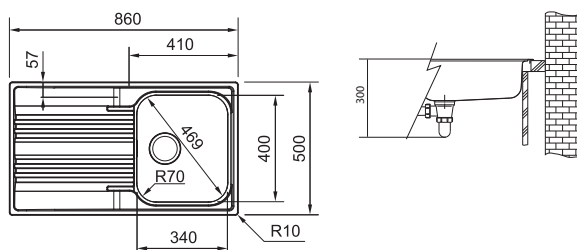

SRX 611-86
5 566 Kč (vč. DPH)
4 600 Kč (bez DPH)
220 € (vr. DPH)

SMART

01 02
03 04
05