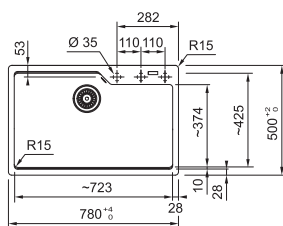

DŘEZ PRO HORNÍ MONTÁŽ