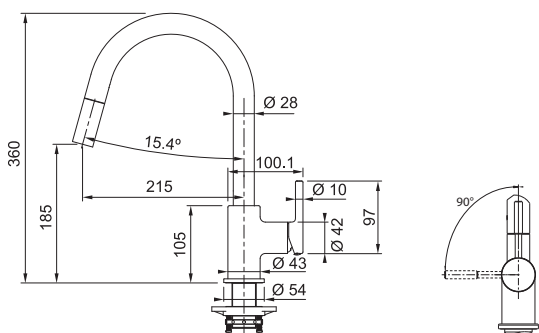

SMART

Páková směšovací  
Tlaková  
Otočná 150°  
S vytahovací koncovkou  
osazenou perlátorem  
Opletená sprchová hadice 150 cm  
Připojení Hadičky 45 cm  
Průtok vody 9,3 l/min. (3 bar)