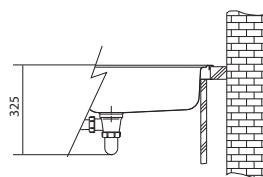

S2D 611-78
5 082 Kč (vč. DPH)
4 200 Kč (bez DPH)
202 € (vr. DPH)