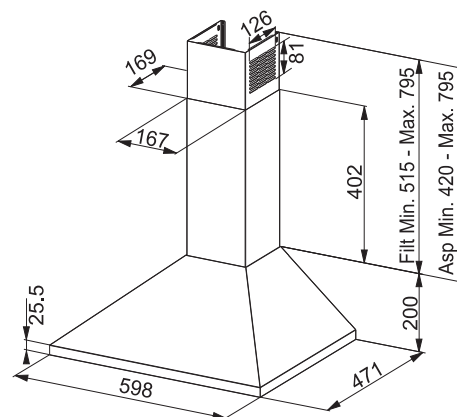

Komínové odsavače par

Joy

SMART

03 04
05 06
07

D

60 3±

FJO 624 XS

320.0545.169

4 840 Kč (vč. DPH)

4 000 Kč (bez DPH)

192 € (vr. DPH)

Hodnoty hluku (Akustický výkon/Tlak)

Podle normy EN 60704-3

Hodnoty výkonu

Při vnějším odtahu podle normy EN 61591

1. st.	58 dB(A)_{re1pW}	46 dB(A)_{re 20 µPa}	255 m³/h
2. st.	62 dB(A)_{re1pW}	50 dB(A)_{re 20 µPa}	330 m³/h
3. st.	67 dB(A)_{re1pW}	55 dB(A)_{re 20 µPa}	430 m³/h
Výkon motoru			145 W
Stupně výkonu			3
Průměr odtahu			150/120 mm

Energetická třída D

Montáž na stěnu

Montážní šířka 60 cm

Nerezový povrch

Tlačítkové ovládání

3 Stupně výkonu

Omyvatelný kovový tukový filtr

Osvětlení LED žárovky 2x 4 W, 4000 K

S vnějším odtahem i s recirkulací

Hmotnost 9 kg

06

Čisticí sprej
Cooker Hood Cleaner
Obsah 250 ml
112.0530.240

363 Kč (vč. DPH)

300 Kč (bez DPH)

15 € (vr. DPH)

07

Univerzální hadřík
Microfiber Care Cloth
112.0530.324

242 Kč (vč. DPH)

200 Kč (bez DPH)

10 € (vr. DPH)