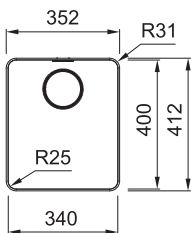

# Mythos Nerez

MYTHOS

**DŘEZ PRO HORNÍ MONTÁŽ  
S PLOCHÝM OKRAJEM  
NEBO DO ROVINY**

Spodní skříňka od 450 mm  
Rozměry 352 × 412 mm  
Výřez (Horní montáž) 346 × 406 mm  
(Rádus 28 mm)  
Výřez (Montáž do roviny) Dle šablony  
(Šablona v elektronické podobě  
ke stažení na [www.franke.cz](http://www.franke.cz)  
v sekci Šablony a 3D modely)  
Pro Easy Click nutný otvor do pracovní  
desky Ø 35 mm  
Dřez 340 × 400 × 200 mm