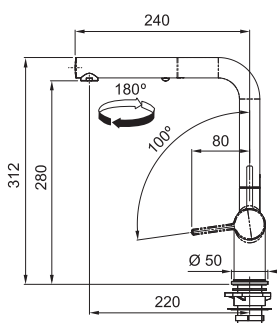

FN 6110
ACTIVE NEW

Chrom
FN 6110.031
115.0653.379

8 591 Kč (vč. DPH)
7 100 Kč (bez DPH)
340 € (vr. DPH)

Matná bílá*
FN 6110.902
115.0653.383

Matná černá*
FN 6110.901
115.0653.382

10 285 Kč (vč. DPH)
8 500 Kč (bez DPH)
408 € (vr. DPH)

Bílá-led
FN 6110.094
115.0653.387

Sahara
FN 6110.082
115.0653.388

Kašmír
FN 6110.424
115.0653.389

Šedý kámen
FN 6110.084
115.0653.385

Onyx
FN 6110.071
115.0653.384

9 922 Kč (vč. DPH)
8 200 Kč (bez DPH)
394 € (vr. DPH)

*Baterie v provedení Matná černá a Matná bílá jsou plně zbarveny v dané barvě. Ostatní barevná provedení obsahují chromový kroužek a chromový perlátor.