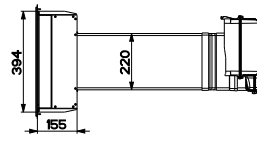

Nákresy odtahových sad

K odsavačům par v indukční varné desce

NOVÉ

Sada pro recirkulaci přes mřížku
(Sokl 10 cm)
112.0678.323