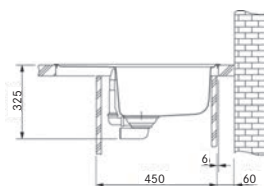

Spodní skříňka od 450 mm
Rozměry 620 × 500 mm
Výřez 600 × 480 mm (Rádus 20 mm)
Dřez 340 × 420 × 200 mm

Cena zahrnuje:
Síťkový ventil 3 1/2" s přepadem
Sifon pro úsporu místa 6/4" s odbočkou na myčku nádobí
4 Místa pro vyvrtání otvoru
Možnost umístit dávkovač saponátu (str. 338-339)
Pozor! Umístění dávkovače do skříňky od 600 mm

BFG 611-62
5 566 Kč (vč. DPH)
4 600 Kč (bez DPH)
221 € (vr. DPH)

- **Bílá-led**
  114.0285.103
- **Sahara**
  114.0285.111
- **Pískový melír**
  114.0285.108
- **Kašmír**
  114.0494.751
- **Šedý kámen**
  114.0285.118
- **Matná černá**
  114.0661.420
- **Onyx**
  114.0285.105

Doplňky a příslušenství

01

ALL-IN Set 1
112.0655.481
(str. 328)

3 388 Kč (vč. DPH)
2 800 Kč (bez DPH)
134 € (vr. DPH)

02

ALL-IN Set 2
112.0655.482
(str. 328)

4 235 Kč (vč. DPH)
3 500 Kč (bez DPH)
168 € (vr. DPH)

03

ALL-IN Set 3
112.0655.483
(str. 328)

4 840 Kč (vč. DPH)
4 000 Kč (bez DPH)
192 € (vr. DPH)

04

Matné černé příslušenství
(str. 331)

4 840 Kč (vč. DPH)
4 000 Kč (bez DPH)
192 € (vr. DPH)

05

Přípravná deska
Bambus
280 × 532 × 33 mm
112.0595.334
895 Kč (vč. DPH)
740 Kč (bez DPH)
36 € (vr. DPH)