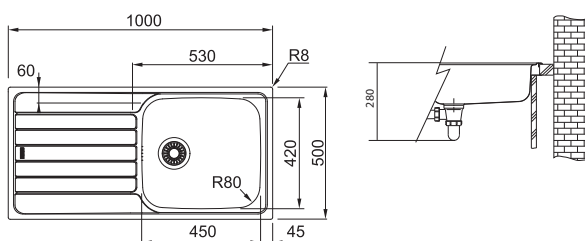

SKX 611-100
5 082 Kč (vč. DPH)
4 200 Kč (bez DPH)
201 € (vr. DPH)

01 02
03 04
05