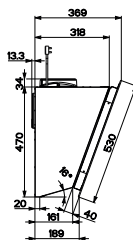

Komínové odsavače par

MYTHOS

01 02
03 04
05 06
07

NOVÉ