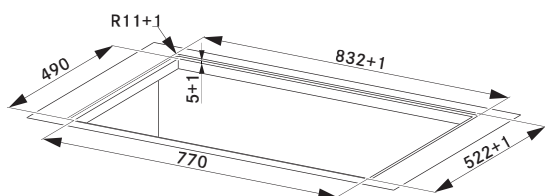

Mythos 2Gether Glass

Doplňky a příslušenství

2 904 Kč (vč. DPH)
2 400 Kč (bez DPH)
115 € (vr. DPH)

9 922 Kč (vč. DPH)
8 200 Kč (bez DPH)
394 € (vr. DPH)

9 922 Kč (vč. DPH)
8 200 Kč (bez DPH)
394 € (vr. DPH)

5 445 Kč (vč. DPH)
4 500 Kč (bez DPH)
216 € (vr. DPH)

6 292 Kč (vč. DPH)
5 200 Kč (bez DPH)
249 € (vr. DPH)