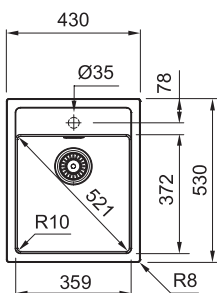

# Sirius Tectonite®

SMART

01 02  
03 05

DŘEZ PRO HORNÍ MONTÁŽ

Spodní skříňka od 450 mm  
Rozměry 430 × 530 mm  
Výřez 410 × 510 mm  
Dřez 359 × 372 × 200 mm

**Cena zahrnuje:**

Sítkový ventil 3 1/2" s přepadem  
Sifon pro úsporu místa 6/4"  
s odbočkou na myčku nádobí  
Otvor pro baterii Ø 35 mm