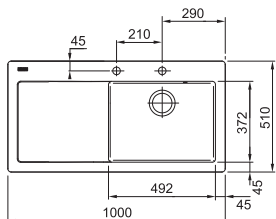

# Mythos Fraceram®

MYTHOS

01 02  
03 04  
05 06  
07 08

DŘEZ PRO HORNÍ MONTÁŽ

Spodní skříňka od 600 mm  
Rozměry 1 000 × 510 mm  
Výřez 980 × 490 mm (Rádus 10 mm)  
Dřez 492 × 372 × 190 mm

**Cena zahrnuje:**  
Easy Click sítkový ventil 3 1/2" s přepadem  
Otvor pro baterii Ø 35 mm  
a pro Easy click knoflík Ø 35 mm  
**Dřez je bez sifonu**