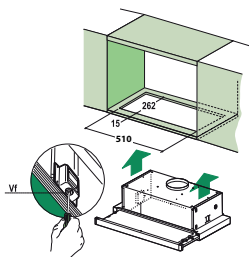

## Telescopic

SMART

01 03  
04 05

Montáž přes boční úchyty    Montáž přes nosnou plochu

D

↔ 60 3±