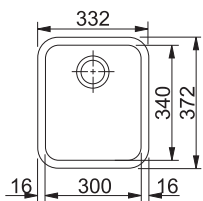

GAX 110-30
3 388 Kč (vč. DPH)
2 800 Kč (bez DPH)
134 € (vr. DPH)

SMART

01 02
03 04