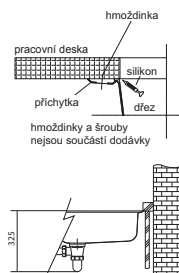

Spodní skříňka od 600 mm
Rozměry 553 × 433 mm
Výřez Dle šablony
(Šablona v elektronické podobě
ke stažení na www.franke.cz
v sekci Šablony a 3D modely)
Dřez 520 × 400 × 200 mm

Cena zahrnuje:
Sítkový ventil 3 1/2" s přepadem
a nerezovou krytkou ventilu
Dřez je bez sifonu

- **Bílá-led**
  125.0698.007
- **Kašmír**
  125.0698.008
- **Šedý kámen**
  125.0698.006
- **Matná černá**
  125.0698.009
- **Onyx**
  125.0698.005

DŘEZ PRO SPODNÍ MONTÁŽ

MRG 110-52
7 986 Kč (vč. DPH)
6 600 Kč (bez DPH)
317 € (vr. DPH)

MARIS

- 01
- 02
- 03
- 04
- 05
- 07
- 08
- 09
- 10