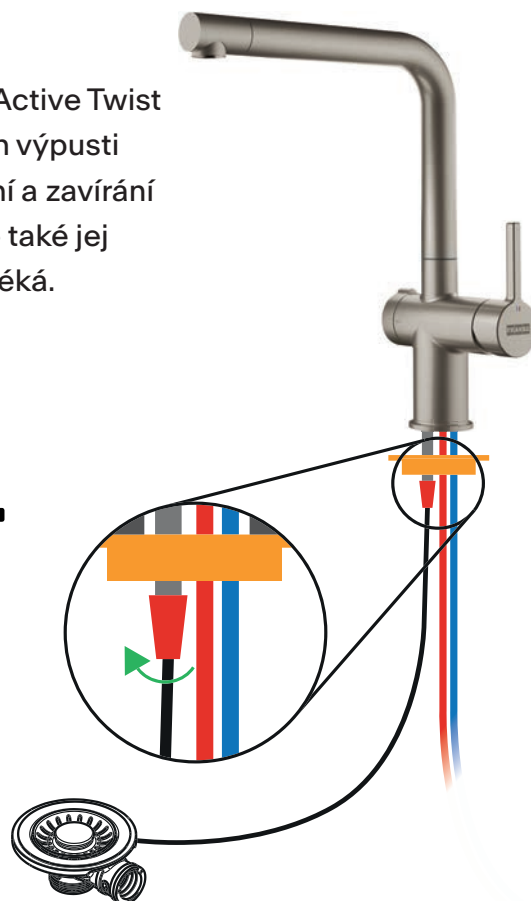

Inspirativní
video

Informační
video

Kromě stylového, minimalistického vzhledu nabízí baterie Active Twist inovativní speciální funkci, která spojuje baterii s ovládáním výpusti dřezu. Otočením ovladače na těle baterie ovládáte otevírání a zavírání výpusti dřezu. Baterie má schopnost dřez nejen naplnit, ale také jej vyprázdnit. Takže voda snadno, bezpečně a hygienicky odtéká.

Funkce a benefity

Twist - Integrované ovládání výpusti

Baterie obsahuje speciální otočné ovládání Twist, kterým se ovládá otevření a uzavření odpadu, takže voda snadno, bezpečně a hygienicky odtéká, aniž byste museli vložit ruce do dřezu.

ECO kartuše

ECO kartuše navržena tak, aby omezovala průtok i teplotu, pomáhá aktivně šetřit vodu i energii. Díky stupňovitému ovládání páčkou je možné snížit spotřebu vody až o 50 %.

Regulace Sprcha/Proud

Přepínání mezi sprchou a silnějším proudem na koncovce baterie usnadňuje oplachování ovoce a zeleniny, odstraňování odolných nečistot na nádobí a také se lépe dostanete do každé části dřezu, což usnadňuje čištění.

Laminární průtok

Perlátor s laminárním průtokem zajišťuje, že z baterie Active Twist teče křišťálově čistý, nestříkající, nehlučný proud vody.

Jednoduchý čistý design

Jednoduchý zakřivený design a zaoblené hrany baterie usnadňují její čištění.

*Vždy postupujte dle návodu pro instalaci