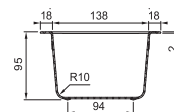

Malá miska
133.0655.224
605 Kč (vč. DPH)
500 Kč (bez DPH)
24 € (vr. DPH)

Šedý plast Sanitized®
173 × 173 × 95 mm