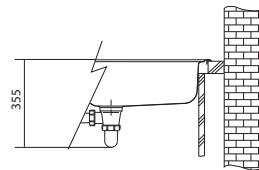

DŘEZ PRO HORNÍ MONTÁŽ