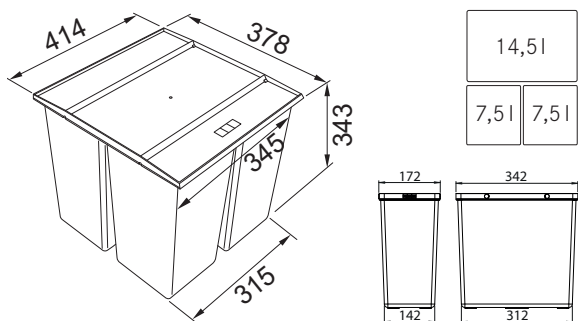

Easysort 450-2-0

121.0494.182
2 × 14,5 l

1 331 Kč (vč. DPH)
1 100 Kč (bez DPH)
53 € (vr. DPH)

SMART