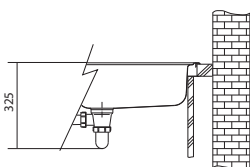

MARIS

- 01 02
- 03 04
- 05 06
- 07 08
- 09

**DŘEZ PRO HORNÍ MONTÁŽ**

Spodní skříňka od 600 mm  
 Rozměry 590 × 500 mm  
 Výřez 570 × 480 mm (Rádus 15 mm)  
 Dřez 540 × 400 × 200 mm

**Cena zahrnuje:**  
 Vymezovací podložku pro montáž  
 kuchyňské baterie  
 Sítkový ventil 3 1/2" s přepadem  
 a nerezovou krytkou ventilu  
 Sifon pro úsporu místa 6/4"  
 s odbočkou na myčku nádobí  
**5 Míst pro vyvrtání otvoru**  
**Možnost umístit dávkovač saponátu**  
 (str. 338–339)