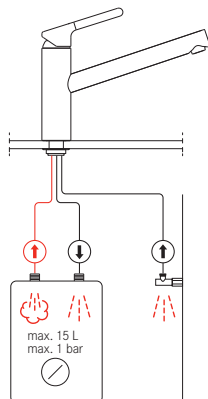

# Orbit/Novara Plus

SMART

Páková směšovací  
**Beztlaková**  
Otočná 360°  
Připojení **Hadičky 45 cm**  
Průtok vody **10 l/min. (3 bar)**  
**Technologie pro úsporu vody**  
**Eco technologie (Úspora teplé vody)**