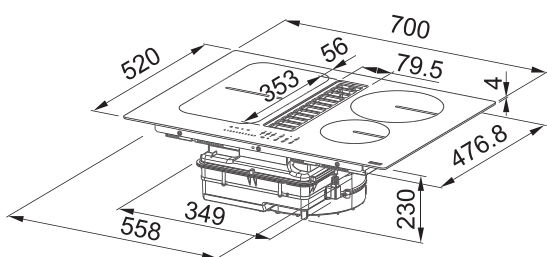

Smart

2Gether

Doplňky a příslušenství

2 904 Kč (vč. DPH)
2 400 Kč (bez DPH)
115 € (vr. DPH)

9 922 Kč (vč. DPH)
8 200 Kč (bez DPH)
394 € (vr. DPH)

8 470 Kč (vč. DPH)
7 000 Kč (bez DPH)
336 € (vr. DPH)

9 922 Kč (vč. DPH)
8 200 Kč (bez DPH)
394 € (vr. DPH)

5 445 Kč (vč. DPH)
4 500 Kč (bez DPH)
216 € (vr. DPH)