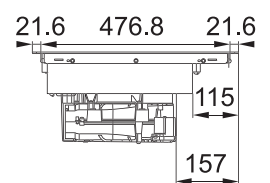

Mythos 2Gether Glass