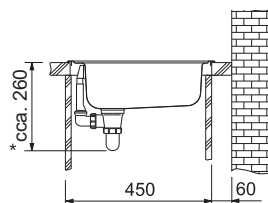

## DŘEZ PRO HORNÍ MONTÁŽ

**ETN 610**  
2 178 Kč (vč. DPH)  
1 800 Kč (bez DPH)  
86 € (vr. DPH)

30

Spodní skříňka od 300 mm  
Rozměry 320 × 435 mm  
Výřez 300 × 415 mm  
Dřez 240 × 340 × 160 mm

**Nerez**  
101.0647.717