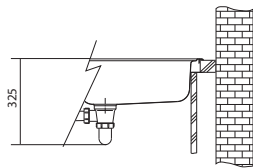

# Mythos Nerez

MYTHOS

**DŘEZ PRO HORNÍ MONTÁŽ  
S PLOCHÝM OKRAJEM  
NEBO DO ROVINY**

Spodní skříňka od 450 mm  
Rozměry 352 × 412 mm  
Výřez (Horní montáž) 346 × 406 mm  
(Rádus 28 mm)  
Výřez (Montáž do roviny) Dle šablony  
(Šablona v elektronické podobě  
ke stažení na [www.franke.cz](http://www.franke.cz)  
v sekci Šablony a 3D modely)  
Pro Easy Click nutný otvor do pracovní  
desky Ø 35 mm  
Dřez 340 × 400 × 200 mm