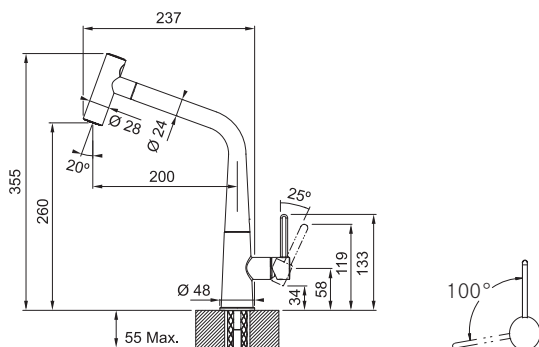

FG 5188 ICON

Chrom

FG 5188.031

115.0625.188

12 947 Kč (vč. DPH)

10 700 Kč (bez DPH)

513 € (vr. DPH)

Matná černá

FG 5188.901

115.0625.190

15 367 Kč (vč. DPH)

12 700 Kč (bez DPH)

610 € (vr. DPH)

Přepínání
Sprcha/Proud
Vypínání