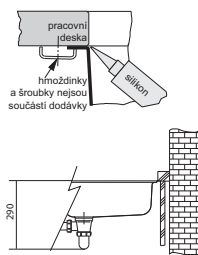

GAX 110-30
3 388 Kč (vč. DPH)
2 800 Kč (bez DPH)
134 € (vr. DPH)

SMART

01 02
03 04