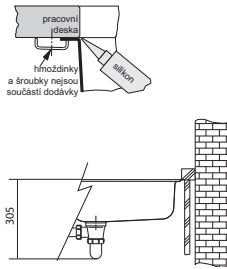

DŘEZ PRO SPODNÍ MONTÁŽ