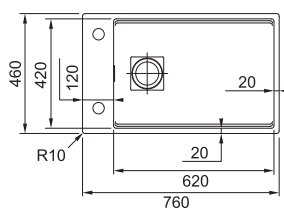

DŘEZ PRO SPODNÍ MONTÁŽ