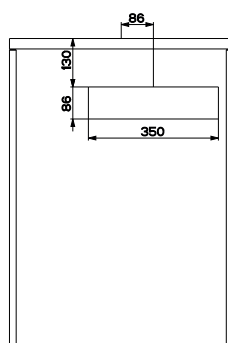

Sada pro recirkulaci s odtahem dozadu
112.0679.887