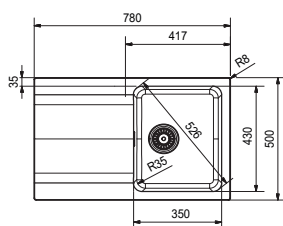

DŘEZ PRO HORNÍ MONTÁŽ