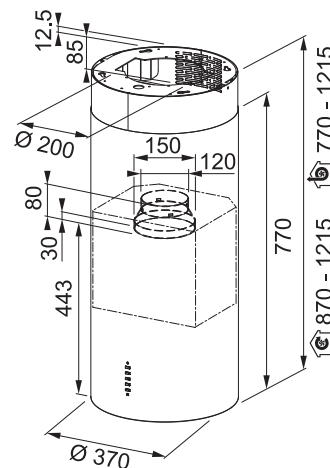

Ostrůvkové odsavače par

MARIS

01 02
03 04
05 06
07 08