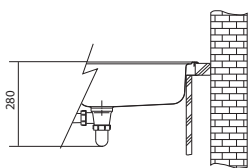

DŘEZ PRO HORNÍ MONTÁŽ

SKX 620

6 171 Kč (vč. DPH)
5 100 Kč (bez DPH)
245 € (vr. DPH)

05