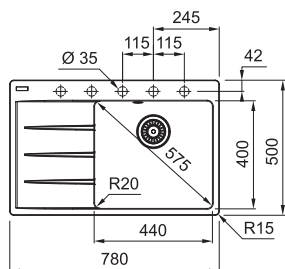

**Matná černá**  
114.0637.495  
114.0637.434

**Onyx**  
114.0637.503  
114.0637.492

DŘEZY S ODKAPEM  
FRAGRANITE

MARIS

01 02  
03 04  
05 06  
07 08

DŘEZ PRO HORNÍ MONTÁŽ

Spodní skříňka od 500 mm  
Rozměry 780 × 500 mm  
Výřez 760 × 480 mm (Rádus 15 mm)  
Dřez 440 × 400 × 200 mm