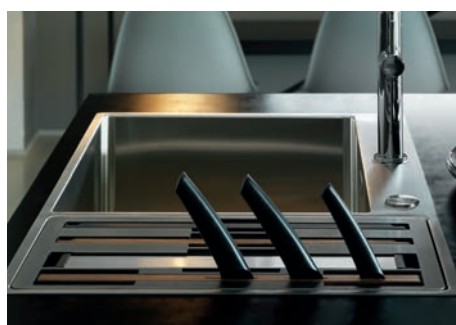

Optimální pracovní prostor

V dobře organizované kuchyni má každý pohyb svůj účel. Box Center je v tomto ohledu ztělesněním účinnosti. Nejdůležitější kuchyňské doplňky jsou úhledně uloženy v menším dřezu.