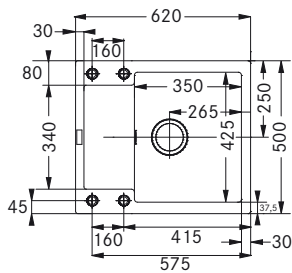

Maris Fragranite

MARIS

01 02
03 04
05 07
08

45

DŘEZ PRO HORNÍ MONTÁŽ

Spodní skříňka od 450 mm
Rozměry 620 × 500 mm
Výřez 600 × 480 mm
Dřez 350 × 425 × 200 mm

Cena zahrnuje:

Sítkový ventil 3 1/2" s přepadem
Sifon pro úsporu místa 6/4"
s odbočkou na myčku nádobí

4 Místa pro vyvrtání otvoru

**Možnost umístit dávkovač saponátu
(str. 338–339)**

**Pozor! Umístění dávkovače do
skříňky od 700 mm**

MRG 611-62

6 050 Kč (vč. DPH)

5 000 Kč (bez DPH)

240 € (vr. DPH)

Bílá-led
114.0284.758

Sahara
114.0284.757

Pískový melír
114.0284.760

Kašmír
114.0494.643

Šedý kámen
114.0284.764

Matná černá
114.0637.573

Onyx
114.0284.759

DŘEZY S ODKAPEM
FRAGRANITE

MARIS

01 02
03 04
05 06
07 08

45

DŘEZ PRO HORNÍ MONTÁŽ

Spodní skříňka od 450 mm
Rozměry 780 × 500 mm
Výřez 760 × 480 mm
Dřezy 350 × 425 × 200 mm

Cena zahrnuje:

Sítkový ventil 3 1/2" s přepadem
Sifon pro úsporu místa 6/4"
s odbočkou na myčku nádobí

4 Místa pro vyvrtání otvoru

**Možnost umístit dávkovač saponátu
(str. 338–339)**

**Pozor! Umístění dávkovače do
skříňky od 700 mm**

MRG 611

6 776 Kč (vč. DPH)

5 600 Kč (bez DPH)

269 € (vr. DPH)

Bílá-led
114.0284.832

Sahara
114.0284.836

Pískový melír
114.0284.834

Kašmír
114.0494.644

Šedý kámen
114.0284.846

Matná černá
114.0637.576

Onyx
114.0284.833