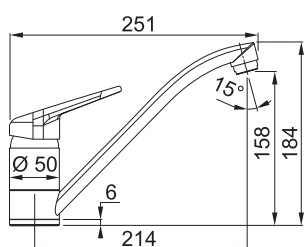

Kuchyňské baterie Tlakové

SMART

Páková směšovací
Tlaková
Otočná 360°
Připojení Hadičky 45 cm
Průtok vody 16,3 l/min. (3 bar)

Bílá-led
FC 9541.094
115.0470.658

Sahara
FC 9541.082
115.0470.653

Pískový melír
FC 9541.085
115.0470.654

Kašmír
FC 9541.424
115.0470.655

Šedý kámen
FC 9541.084
115.0470.659

FC 9541 NOVARA PLUS

Chrom
FC 9541.031
115.0347.142

Matná černá*
FC 9541.901
115.0659.961

Onyx
FC 9541.071
115.0470.661

2 118 Kč (vč. DPH)
1 750 Kč (bez DPH)
84 € (vr. DPH)

2 904 Kč (vč. DPH)
2 400 Kč (bez DPH)
115 € (vr. DPH)

2 783 Kč (vč. DPH)
2 300 Kč (bez DPH)
110 € (vr. DPH)

SMART

Páková směšovací
Tlaková
Otočná 120°
S vytahovací koncovkou
S regulací **Sprcha/Proud**
Opletená sprchová hadice 150 cm
Připojení Hadičky 45 cm
Průtok vody 10,3 l/min. (3 bar)

Bílá-led
FC 9547.094
115.0470.669

Sahara
FC 9547.082
115.0470.663

Pískový melír
FC 9547.085
115.0470.665

Kašmír
FC 9547.424
115.0470.666

Šedý kámen
FC 9547.084
115.0470.670

FC 9547 NOVARA PLUS

Chrom
FC 9547.031
115.0347.111

Matná černá*
FC 9547.901
115.0659.840

Onyx
FC 9547.071
115.0470.675

3 267 Kč (vč. DPH)
2 700 Kč (bez DPH)
129 € (vr. DPH)

4 235 Kč (vč. DPH)
3 500 Kč (bez DPH)
168 € (vr. DPH)

3 993 Kč (vč. DPH)
3 300 Kč (bez DPH)
159 € (vr. DPH)

*Baterie v provedení Matná černá jsou plně zbarveny v dané barvě. Ostatní barevná provedení obsahují chromový kroužek.