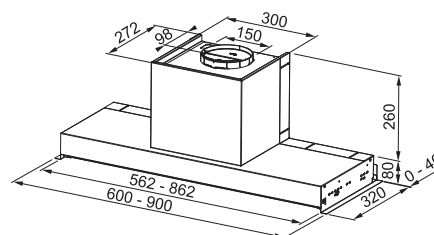

Výklopná skleněná lišta pro ochranu hrany dvířek před párou

A

90 60 3±

FST PLUS 908 X
305.0572.834

13 915 Kč (vč. DPH)
11 500 Kč (bez DPH)
552 € (vr. DPH)

FST PLUS 608 X
305.0572.835

12 705 Kč (vč. DPH)
10 500 Kč (bez DPH)
504 € (vr. DPH)

Hodnoty hluku (Akustický výkon/Tlak)

Podle normy EN 60704-3

Hodnoty výkonu

Při vnějším odtahu podle normy EN 61591

1. st.	50 dB(A)_{re1pW}	38 dB(A)_{re 20 µPa}	260 m³/h
2. st.	57 dB(A)_{re1pW}	45 dB(A)_{re 20 µPa}	360 m³/h
3. st.	69 dB(A)_{re1pW}	57 dB(A)_{re 20 µPa}	650 m³/h
Výkon motoru	250 W		
Stupně výkonu	3		
Průměr odtahu	150/120 mm		

Energetická třída A

Montáž do skříňky

PLNĚ VESTAVNÝ, NAHRAZUJE DNO SKŘÍŇKY

Montážní šířka:

FST PLUS 908 X: 90 cm

FST PLUS 608 X: 60 cm

Nerezový povrch

Ovládání pomocí jediného knoflíku

3 Stupně výkonu

Omyvatelný kovový tukový filtr

Osvětlení **LED žárovky 2x 1W, 4000 K**

S vnějším odtahem i s recirkulací

Hmotnost 11 kg