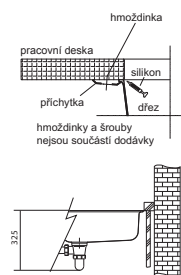

DŘEZ PRO SPODNÍ MONTÁŽ

MRG 110-37
7 502 Kč (vč. DPH)
6 200 Kč (bez DPH)
298 € (vr. DPH)