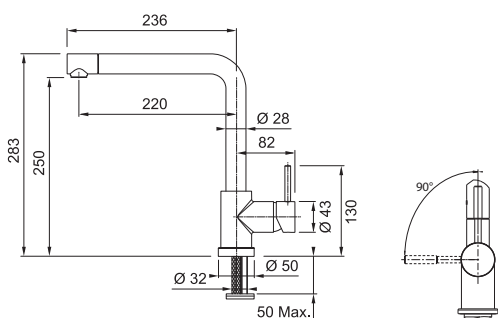

## FN 0143 ALTO

Chrom  
FN 0143.031  
115.0154.303

**5 203 Kč (vč. DPH)**  
**4 300 Kč (bez DPH)**  
**206 € (vr. DPH)**

SMART

Páková směšovací  
Tlaková  
Otočná 360°  
S vytahovací koncovkou  
osazenou perlátorem  
Opletená sprchová hadice **150 cm**  
Připojení **Hadičky 40 cm**  
Průtok vody **10 l/min. (3 bar)**