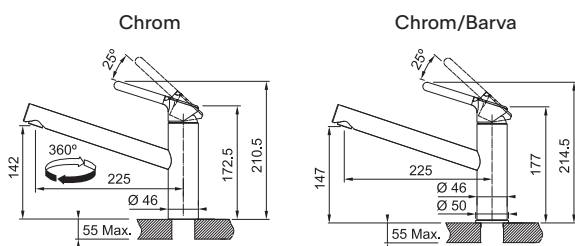

SMART

Páková směšovací  
Tlaková  
Otočná 120°  
S vyťahovací koncovkou  
osazenou perlátorem  
Opletená sprchová hadice 150 cm  
Připojení Hadičky 45 cm  
Průtok vody 9,9 l/min. (3 bar)  
Technologie pro úsporu vody  
Eco technologie (Úspora teplé vody)