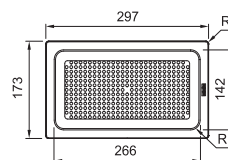

Velká odkapávací miska
133.0655.222
847 Kč (vč. DPH)
700 Kč (bez DPH)
34 € (vr. DPH)

Šedý plast Sanitized®
173 × 297 × 95 mm