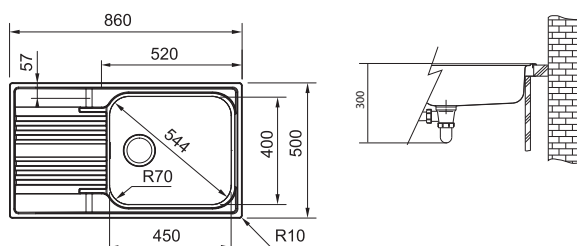

SRX 611-86 LB
6 292 Kč (vč. DPH)
5 200 Kč (bez DPH)
249 € (vr. DPH)

Doplňky a příslušenství

01
ALL-IN Set 1
112.0655.481
(str. 328)

3 388 Kč (vč. DPH)
2 800 Kč (bez DPH)
134 € (vr. DPH)

02
ALL-IN Set 2
112.0655.482
(str. 328)

4 235 Kč (vč. DPH)
3 500 Kč (bez DPH)
168 € (vr. DPH)

03
ALL-IN Set 3
112.0655.483
(str. 328)

4 840 Kč (vč. DPH)
4 000 Kč (bez DPH)
192 € (vr. DPH)

04
Přípravná deska
Bambus
280 × 532 × 33 mm
112.0595.334

895 Kč (vč. DPH)
740 Kč (bez DPH)
36 € (vr. DPH)

05
Čisticí pasta Twister
vč. houbičky
Obsah 125 ml
112.0007.715

194 Kč (vč. DPH)
160 Kč (bez DPH)
7,70 € (vr. DPH)