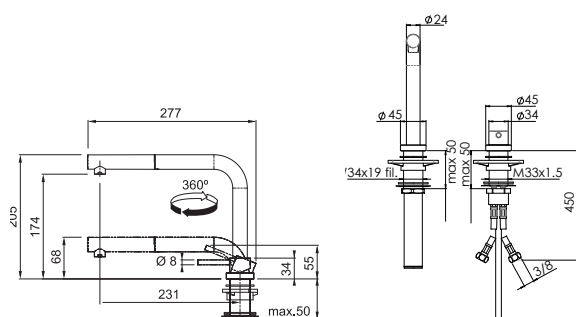

FN 7483 ACTIVE WINDOW

Chrom
FN 7483.031
115.0486.978

11 374 Kč (vč. DPH)
9 400 Kč (bez DPH)
451 € (vr. DPH)

MARIS