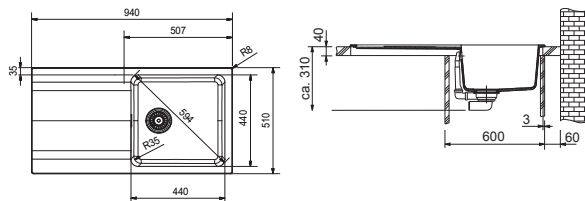

# Orion Tectonite®

SMART

01 02  
03 06  
07

DŘEZ PRO HORNÍ MONTÁŽ

Spodní skříňka od 600 mm  
Rozměry 940 × 510 mm  
Výřez 920 × 490 mm  
Dřez 440 × 440 × 190 mm

**Cena zahrnuje:**  
Sítkový ventil 3 1/2" s přepadem  
Sifon pro úsporu místa 6/4"  
s odbočkou na myčku nádobí  
**Pozor! Bez otvoru na baterii**  
(Otvor lze vyvrtat vykrúžovacím  
vrtákem přímo při montáži)