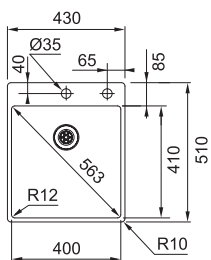

Box Nerez

MARIS

**DŘEZ PRO HORNÍ MONTÁŽ
S PLOCHÝM OKRAJEM
NEBO DO ROVINY**

Spodní skříňka **od 450 mm**
Rozměry **430 × 510 mm**
Výřez (Horní montáž) **410 × 490 mm**
(Rádus 10 mm)
Výřez (Montáž do roviny) **Dle šablony**
(Šablona v elektronické podobě
ke stažení na www.franke.cz
v sekci Šablony a 3D modely)
Dřez **400 × 410 × 200 mm**

Nerez
127.0369.288

Cena zahrnuje:

Otočný sítkový ventil 3 1/2" s přepadem
Sifon pro úsporu místa 6/4" s odbočkou na myčku nádobí
Otvor pro baterii Ø 35 mm a pro otočný knoflík Ø 35 mm

BXX 210/610-40 TL

16 940 Kč (vč. DPH)
14 000 Kč (bez DPH)
672 € (vr. DPH)

MARIS

**DŘEZ PRO HORNÍ MONTÁŽ
S PLOCHÝM OKRAJEM
NEBO DO ROVINY**

Spodní skříňka **od 600 mm**
Rozměry **570 × 510 mm**
Výřez (Horní montáž) **550 × 490 mm**
(Rádus 10 mm)
Výřez (Montáž do roviny) **Dle šablony**
(Šablona v elektronické podobě
ke stažení na www.franke.cz
v sekci Šablony a 3D modely)
Dřez **540 × 410 × 200 mm**

Nerez
127.0369.295

Cena zahrnuje:

Otočný sítkový ventil 3 1/2" s přepadem
Sifon pro úsporu místa 6/4" s odbočkou na myčku nádobí
Otvor pro baterii Ø 35 mm a pro otočný knoflík Ø 35 mm

BXX 210/610-54 TL

18 150 Kč (vč. DPH)
15 000 Kč (bez DPH)
720 € (vr. DPH)