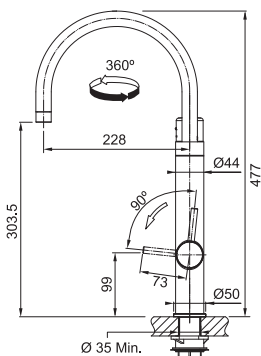

VITAL TAP

Celonerez Černá/
Nerez
120.0621.312*

Chrom/
Gun Metal
120.0621.229*

21 780 Kč (vč. DPH)
18 000 Kč (bez DPH)
864 € (vr. DPH)

18 755 Kč (vč. DPH)
15 500 Kč (bez DPH)
744 € (vr. DPH)

MYTHOS

01 02

**NENÍ VHODNÁ
PRO MONTÁŽ
DO NEREZ. DŘEZŮ**