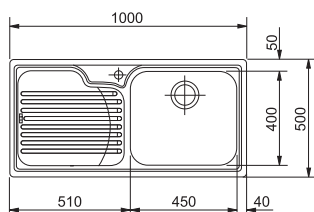

GAX 611/7

6 292 Kč (vč. DPH)
5 200 Kč (bez DPH)
249 € (vr. DPH)

Doplňky a příslušenství

01

ALL-IN Set 1
112.0655.481
(str. 328)

3 388 Kč (vč. DPH)
2 800 Kč (bez DPH)
134 € (vr. DPH)

02

ALL-IN Set 2
112.0655.482
(str. 328)

4 235 Kč (vč. DPH)
3 500 Kč (bez DPH)
168 € (vr. DPH)

03

ALL-IN Set 3
112.0655.483
(str. 328)

4 840 Kč (vč. DPH)
4 000 Kč (bez DPH)
192 € (vr. DPH)

04

Miska
Nerez
165 × 306 × 77 mm
112.0040.691

726 Kč (vč. DPH)
600 Kč (bez DPH)
29 € (vr. DPH)

05

Přípravná deska
Bambus
280 × 532 × 33 mm
112.0595.334

895 Kč (vč. DPH)
740 Kč (bez DPH)
36 € (vr. DPH)