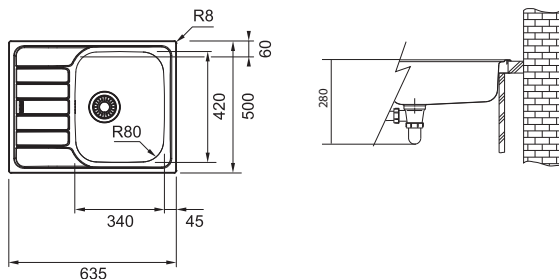

DŘEZ PRO HORNÍ MONTÁŽ

SKN 611-63

3 630 Kč (vč. DPH)

3 000 Kč (bez DPH)

144 € (vr. DPH)

01 02
03 04
05