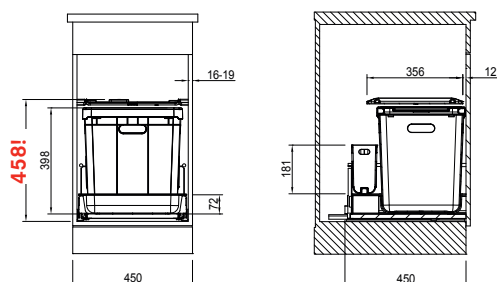

Spodní skříňka **400 mm**
Plastový koš **40 l** (Možnost umístit i 2 sáčky)
Barva **Černá**
Police nad košem **v ceně koše**

Police obsahuje aktivní uhlíkový filtr, který pohlcuje nepříjemné pachy.

Koš se vkládá do zásuvky s plnovýsuvem, která je osazena podélným relingem nebo vysokou bočnicí.

Doporučené plnovýsuvy BLUM, GRASS, HETTICH

350-40
121.0307.552
40 l

4 961 Kč (vč. DPH)
4 100 Kč (bez DPH)
197 € (vr. DPH)

MYTHOS

02 05

06