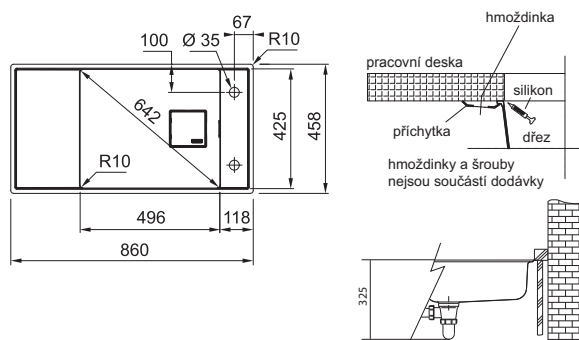

FSG 211/111

13 915 Kč (vč. DPH)

11 500 Kč (bez DPH)

552 € (vr. DPH)

Cena včetně rolovacího roštu

DŘEZY S ODKAPEM
FRAGRANITE