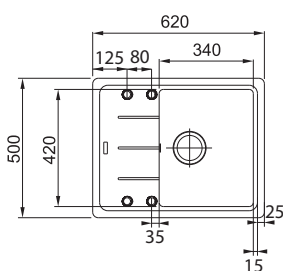

Spodní skříňka od 450 mm
Rozměry 620 × 500 mm
Výřez 600 × 480 mm (Rádus 20 mm)
Dřez 340 × 420 × 200 mm

Cena zahrnuje:
Síťkový ventil 3 1/2" s přepadem
Sifon pro úsporu místa 6/4" s odbočkou na myčku nádobí
4 Místa pro vyvrtání otvoru
Možnost umístit dávkovač saponátu (str. 338-339)
Pozor! Umístění dávkovače do skříňky od 600 mm

BFG 611-62
5 566 Kč (vč. DPH)
4 600 Kč (bez DPH)
221 € (vr. DPH)

- **Bílá-led**
  114.0285.103
- **Sahara**
  114.0285.111
- **Pískový melír**
  114.0285.108
- **Kašmír**
  114.0494.751
- **Šedý kámen**
  114.0285.118
- **Matná černá**
  114.0661.420
- **Onyx**
  114.0285.105

Doplňky a příslušenství

01

ALL-IN Set 1
112.0655.481
(str. 328)

3 388 Kč (vč. DPH)
2 800 Kč (bez DPH)
134 € (vr. DPH)

02

ALL-IN Set 2
112.0655.482
(str. 328)

4 235 Kč (vč. DPH)
3 500 Kč (bez DPH)
168 € (vr. DPH)

03

ALL-IN Set 3
112.0655.483
(str. 328)

4 840 Kč (vč. DPH)
4 000 Kč (bez DPH)
192 € (vr. DPH)

04

Matné černé příslušenství
(str. 331)

4 840 Kč (vč. DPH)
4 000 Kč (bez DPH)
192 € (vr. DPH)

05

Přípravná deska
Bambus
280 × 532 × 33 mm
112.0595.334
895 Kč (vč. DPH)
740 Kč (bez DPH)
36 € (vr. DPH)