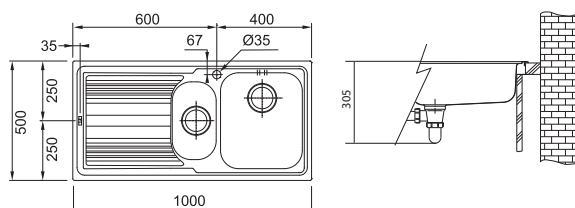

**LLL 611/7 (Tkaná str.)**

5 808 Kč (vč. DPH)  
4 800 Kč (bez DPH)  
230 € (vr. DPH)

SMART

01 02  
03 04  
05 06

60 35mm

DŘEZ PRO HORNÍ MONTÁŽ

Spodní skříňka od 600 mm  
Rozměry 1000 × 500 mm  
Výřez 980 × 480 mm  
Dřezy 340 × 400 × 185 mm  
165 × 306 × 150 mm