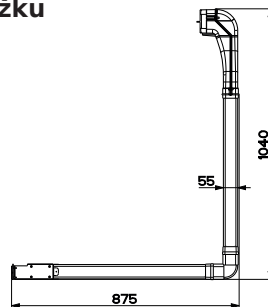

Sada pro recirkulaci přes mřížku
(Sokl 6 cm)
112.0678.324