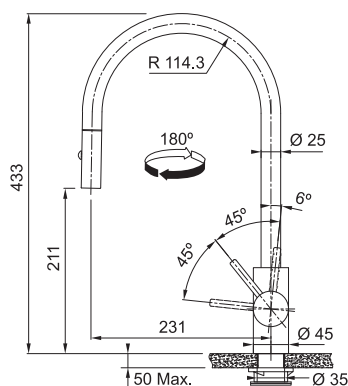

FC 0045 EOS NEO

Celonerez
FC 0045.501
115.0590.045

8 954 Kč (vč. DPH)
7 400 Kč (bez DPH)
365 € (vr. DPH)

C. Černá
FC 0045.502
115.0613.671

C. Zlatá
FC 0045.504
115.0681.244

C. Měděná
FC 0045.505
115.0628.254

C. Antracit
FC 0045.503
115.0628.256

10 769 Kč (vč. DPH)
8 900 Kč (bez DPH)
427 € (vr. DPH)