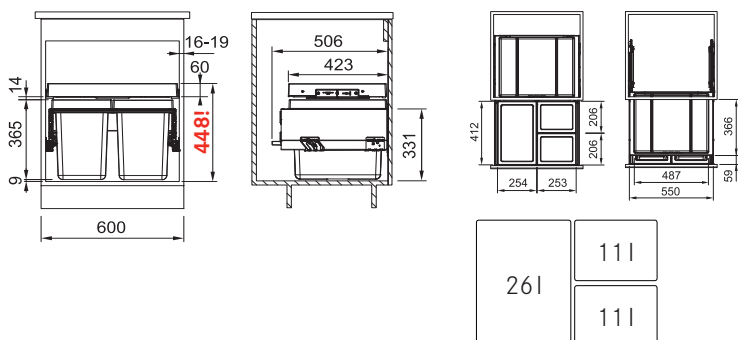

Spodní skříňka 600 mm

Čelní výsuv

Min. montážní prostor 564 × 506 × 448 mm

Třídění odpadků **Dvoudruhové**

Barva **Černá/Šedá**

2 Koše

Výsuvná zásuvka nad košem **v ceně koše**

Výsuvná zásuvka obsahuje aktivní uhlíkový filtr, který pohlcuje nepříjemné pachy.

Součástí koše je plnovýsuv s tlumením, které zaručuje tichý dojezd.

(Výsuv od firmy GRASS)

FX 60 26-26

121.0557.764

2 × 26 l

9 680 Kč (vč. DPH)

8 000 Kč (bez DPH)

384 € (vr. DPH)

MYTHOS

01 02

03