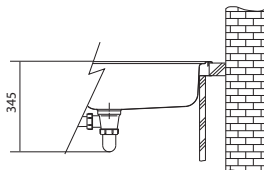

Urban Fragranite

MARIS

- 01 02
- 03 04
- 05 06
- 07 08
- 09

DŘEZ PRO HORNÍ MONTÁŽ

Spodní skříňka od 500 mm
Rozměry 860 × 500 mm
Výřez 840 × 480 mm (Rádus 15 mm)
Dřez 390 × 425 × 220 mm

Cena zahrnuje:
Vymezovací podložku pro montáž
kuchyňské baterie
Sítkový ventil 3 1/2" s přepadem
Sifon pro úsporu místa 6/4"
s odbočkou na myčku nádobí
2 Místa pro vyvrtání otvoru

UBG 611-86
5 929 Kč (vč. DPH)
4 900 Kč (bez DPH)
235 € (vr. DPH)

- **Bílá-led**
  114.0700.109
- **Sahara**
  114.0700.114
- **Pískový melír**
  114.0700.113
- **Kašmír**
  114.0700.110
- **Šedý kámen**
  114.0700.115
- **Matná černá**
  114.0700.111
- **Onyx**
  114.0700.112

MARIS

- 01 02
- 03 04
- 05 06
- 07 08
- 09

DŘEZ PRO HORNÍ MONTÁŽ

Spodní skříňka od 600 mm
Rozměry 780 × 500 mm
Výřez 760 × 480 mm (Rádus 15 mm)
Dřez 490 × 425 × 220 mm

Cena zahrnuje:
Vymezovací podložku pro montáž
kuchyňské baterie
Sítkový ventil 3 1/2" s přepadem
Sifon pro úsporu místa 6/4"
s odbočkou na myčku nádobí
2 Místa pro vyvrtání otvoru

UBG 611-78 BB
7 381 Kč (vč. DPH)
6 100 Kč (bez DPH)
293 € (vr. DPH)

- **Bílá-led**
  114.0700.102
- **Sahara**
  114.0700.107
- **Pískový melír**
  114.0700.106
- **Kašmír**
  114.0700.103
- **Šedý kámen**
  114.0700.108
- **Matná černá**
  114.0700.104
- **Onyx**
  114.0700.105

06

Přípravná deska
Bambus
280 × 532 × 33 mm
112.0595.334

895 Kč (vč. DPH)
740 Kč (bez DPH)
36 € (vr. DPH)

07

Vymezovací podložka
(Nutná pro montáž
dávkače saponátu
nebo otoč. sítk. ventilu)
133.0533.532

61 Kč (vč. DPH)
50 Kč (bez DPH)
2,40 € (vr. DPH)

08

Čistící sprej
Colored Sink Cleaner
Obsah 250 ml
112.0530.238

315 Kč (vč. DPH)
260 Kč (bez DPH)
13 € (vr. DPH)

09

Univerzální hadřík
Microfiber Care Cloth
112.0530.324

242 Kč (vč. DPH)
200 Kč (bez DPH)
10 € (vr. DPH)

DŘEZY S ODKAPEM
FRAGRANITE