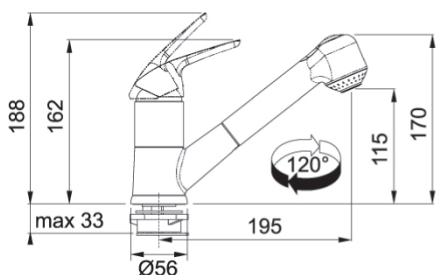

FN 0642 NOVARA ECO

Chrom
FN 0642.031
115.0380.642

4 114 Kč (vč. DPH)
3 400 Kč (bez DPH)
163 € (vr. DPH)