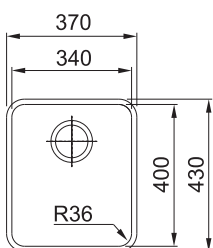

DŘEZ PRO SPODNÍ MONTÁŽ

ANX 110-34
4 356 Kč (vč. DPH)
3 600 Kč (bez DPH)
173 € (vr. DPH)

MARIS