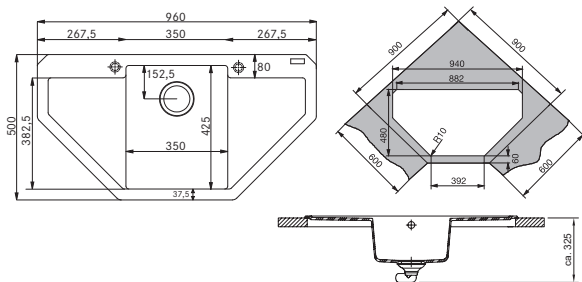

Spodní rohová skříňka 900 × 900 mm
nebo 1 050 × 1 050 mm
Rozměry 960 × 500 mm
Výřez Dle šablony
(Šablona v elektronické podobě
ke stažení na www.franke.cz
v sekci Šablony a 3D modely)
Dřez 350 × 425 × 200 mm

Cena zahrnuje:
Sítkový ventil 3 1/2" s přepadem
Sifon pro úsporu místa 6/4"
s odbočkou na myčku nádobí
2 Místa pro vyvrtání otvoru
Možnost umístit dávkovač saponátu
(str. 338–339)

DŘEZ PRO HORNÍ MONTÁŽ