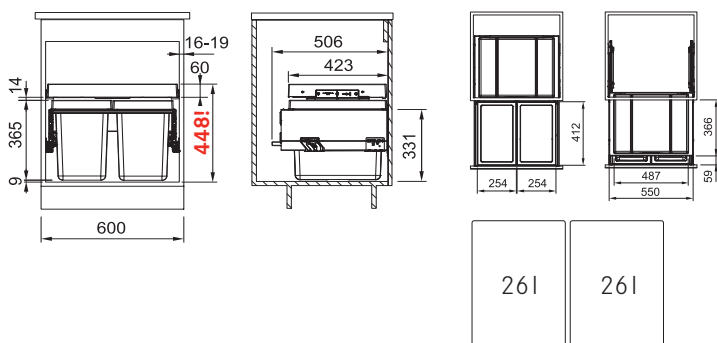

Odpadkové koše FX

MYTHOS

01 03