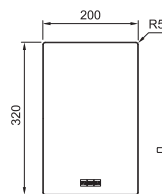

Přípravná deska
133.0655.221
1 089 Kč (vč. DPH)
900 Kč (bez DPH)
43 € (vr. DPH)

Bambus
200 × 320 × 8 mm