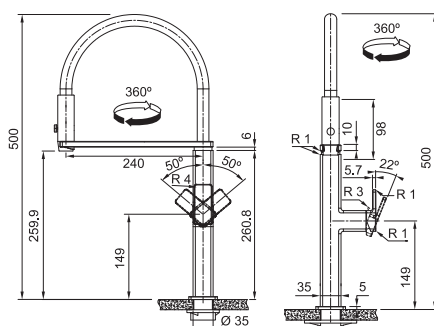

Kuchyňské baterie Tlakové

Celonerez

MYTHOS

**NENÍ VHODNÁ
PRO MONTÁŽ
DO NEREZ. DŘEZŮ**

Páková směšovací
Tlaková
Otočná 360°
Hrnatá základna 5 × 5 cm
S koncovkou na barevné hadici
s kovovou pružinou uvnitř
osazenou perlátorem
S regulací **Sprcha/Proud**
Kombinace **Celonerez/Černá**
Připojení **Hadičky 45 cm**
Průtok vody **8,5 l/min. (3 bar)**

FC 7873 CENTINOX

Celonerez
FC 7873.501
115.0547.855

14 883 Kč (vč. DPH)
12 300 Kč (bez DPH)
590 € (vr. DPH)

KUCHYŇSKÉ BATERIE
CELONEREZ

Doplňte vaši baterii Centinox o nepostradatelného pomocníka - dávkovač saponátu Centinox. Dokonale k sobě pasují a usnadní vám práci v kuchyni.

Dávkovače saponátu nyní nově najdete v kapitole **Doplňky a příslušenství** na straně 338–339.

Víte, že se dávkovač saponátu plní shora? Podívejte se na video.

**Video -
Jak správně plnit
dávkovač saponátu**