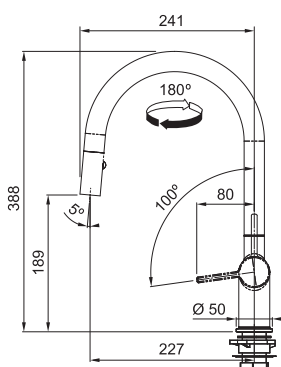

FN 4090 ACTIVE NEW

Chrom
FN 4090.031
115.0653.401

9 680 Kč (vč. DPH)
8 000 Kč (bez DPH)
384 € (vr. DPH)

Matná bílá
FN 4090.902
115.0653.405

Matná černá
FN 4090.901
115.0653.404

11 495 Kč (vč. DPH)
9 500 Kč (bez DPH)
456 € (vr. DPH)