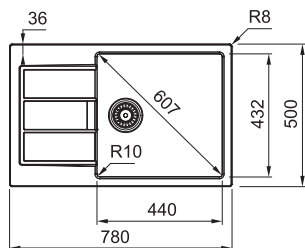

Spodní skříňka od 600 mm
Rozměry 780 × 500 mm
Výřez 764 × 484 mm
Dřez 440 × 432 × 200 mm

Cena zahrnuje:
Sítkový ventil 3 1/2" s přepadem
Sifon pro úsporu místa 6/4" s odbočkou na myčku nádobí
Pozor! Bez otvoru na baterii
(Otvor lze vyvrtat vykrúžovacím vrtákem přímo při montáži)

	Bílá 143.0617.615
	Běžová 143.0670.897
	Šedá 143.0617.617
	Černá 143.0617.613

DŘEZ PRO HORNÍ MONTÁŽ

S2D 611-78 XL

5 324 Kč (vč. DPH)
4 400 Kč (bez DPH)
211 € (vr. DPH)

SMART