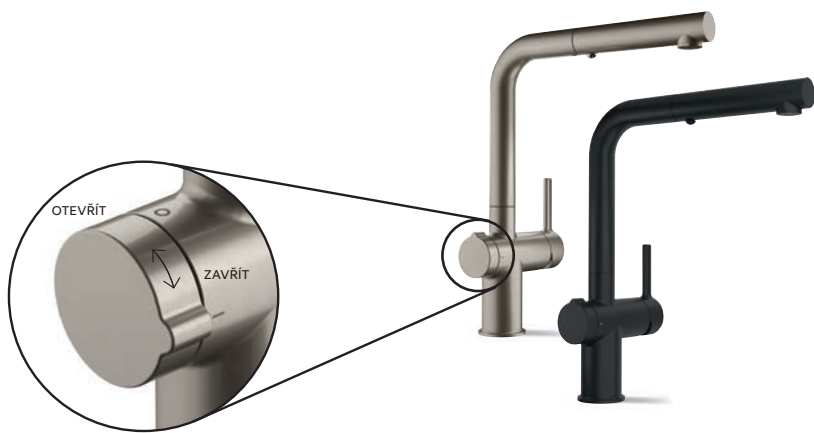

# Twist

Myslíte si, že znáte kuchyňské baterie?  
Zamyslete se znovu

Inspirativní  
video

Informační  
video

Kromě stylového, minimalistického vzhledu nabízí baterie Active Twist inovativní speciální funkci, která spojuje baterii s ovládáním výpusti dřezu. Otočením ovladače na těle baterie ovládáte otevírání a zavírání výpusti dřezu. Baterie má schopnost dřez nejen naplnit, ale také jej vyprázdnit. Takže voda snadno, bezpečně a hygienicky odtéká.