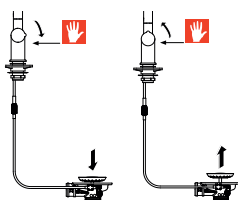

Otočný sítkový ventil není součástí dodávky baterie

FN 5351 ACTIVE TWIST

Nerez
FN 5351.149
115.0653.505

12 221 Kč (vč. DPH)
10 100 Kč (bez DPH)
485 € (vr. DPH)

Matná černá
FN 5351.901
115.0669.769

14 762 Kč (vč. DPH)
12 200 Kč (bez DPH)
586 € (vr. DPH)