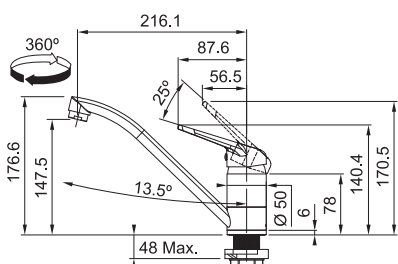

FC 6301 NOVARA PLUS ⚡

Chrom
FC 6301.031
115.0512.912

3 872 Kč (vč. DPH)
3 200 Kč (bez DPH)
154 € (vr. DPH)