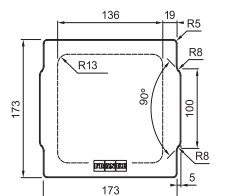

Víko na malou misku
133.0655.227
726 Kč (vč. DPH)
600 Kč (bez DPH)
29 € (vr. DPH)

Bambus
173 × 173 × 10 mm