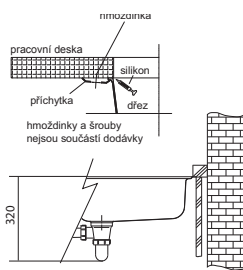

Spodní skříňka od 600 mm
Rozměry 560 × 440 mm
Výřez Dle šablony
(Šablona v elektronické podobě
ke stažení na www.franke.cz
v sekci Šablony a 3D modely)
Dřezy 340 × 410 × 200 mm
160 × 410 × 150 mm

Cena zahrnuje:
Sítkový ventil 3 1/2" s přepadem
Sítkový ventil 3 1/2"
Sifon pro úsporu místa 6/4"
s odbočkou na myčku nádobí

	Model 2
	Bílá 125.0363.803
	Šedá 125.0582.208
	Černá 125.0363.804

DŘEZ PRO SPODNÍ MONTÁŽ