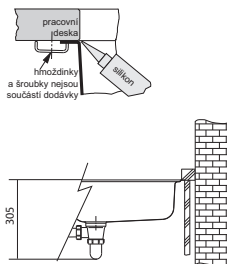

DŘEZ PRO SPODNÍ MONTÁŽ

MRX 110-50
9 559 Kč (vč. DPH)
7 900 Kč (bez DPH)
379 € (vr. DPH)

06

Čistící pasta Twister
vč. houbičky
Obsah 125 ml
112.0007.715

194 Kč (vč. DPH)
160 Kč (bez DPH)
7,70 € (vr. DPH)