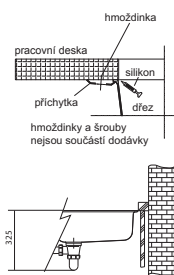

MRG 160-34-15/2
9 680 Kč (vč. DPH)
8 000 Kč (bez DPH)
384 € (vr. DPH)

Pouze model 2
(Odkapávací miska vpravo)

06
Otočný sítkový ventil
112.0389.090

968 Kč (vč. DPH)
800 Kč (bez DPH)
38 € (vr. DPH)

07
Otočný sítkový ventil
112.0544.161

605 Kč (vč. DPH)
500 Kč (bez DPH)
24 € (vr. DPH)

08
Otočný knoflík
Nerez
Pro otvor Ø 35 mm
133.0301.741

847 Kč (vč. DPH)
700 Kč (bez DPH)
34 € (vr. DPH)

09
Otočný knoflík
Chrom
Pro otvor Ø 35 mm
133.0301.740

847 Kč (vč. DPH)
700 Kč (bez DPH)
34 € (vr. DPH)

10
Čistící sprej
Colored Sink Cleaner
Obsah 250 ml
112.0530.238

315 Kč (vč. DPH)
260 Kč (bez DPH)
13 € (vr. DPH)