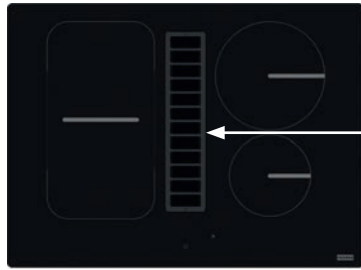

# Odsavače par v indukční varné desce

SMART

Černá nerezová mřížka

NOVĚ

A++