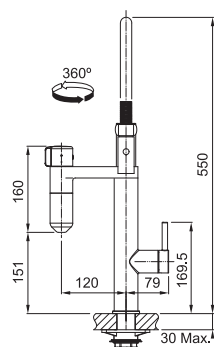

## VITAL TAP

 **Celonerez Černá/  
Nerez**  
120.0621.313\*

**29 040 Kč (vč. DPH)**  
**24 000 Kč (bez DPH)**  
**1152 € (vr. DPH)**

 **Chrom/  
Gun Metal**  
120.0621.230\*

**28 314 Kč (vč. DPH)**  
**23 400 Kč (bez DPH)**  
**1123 € (vr. DPH)**