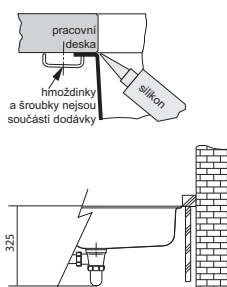

DŘEZ PRO SPODNÍ MONTÁŽ

MYX 110-50
15 125 Kč (vč. DPH)
12 500 Kč (bez DPH)
600 € (vr. DPH)

06

Easy Click knoflík
Chrom
Pro otvor Ø 35 mm
112.0611.460

1 210 Kč (vč. DPH)
1 000 Kč (bez DPH)
48 € (vr. DPH)

07

Dřez lze kombinovat
s baterií ACTIVE TWIST.
Otočením ovladače na
těle baterie ovládáte
otevírání a zavírání
výpusti dřezu. Více
informací na str. 196.