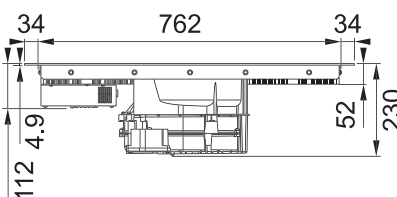

Mythos 2Gether Glass