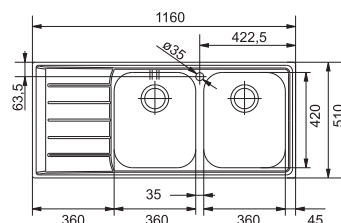

NEX 621/7

9 922 Kč (vč. DPH)

8 200 Kč (bez DPH)

394 € (vr. DPH)

06

Miska
Nerez
165 × 306 × 77 mm
112.0040.691

726 Kč (vč. DPH)
600 Kč (bez DPH)
29 € (vr. DPH)

07

Rolovací rošt
Nerez
468 × 420 × 9 mm
112.0030.882

1 210 Kč (vč. DPH)
1 000 Kč (bez DPH)
48 € (vr. DPH)

08

Rolovací rošt
Nerez
468 × 440 × 9 mm
112.0080.355

1 452 Kč (vč. DPH)
1 200 Kč (bez DPH)
58 € (vr. DPH)

09

Čisticí pasta Twister
vč. houbičky
Obsah 125 ml
112.0007.715

194 Kč (vč. DPH)
160 Kč (bez DPH)
7,70 € (vr. DPH)