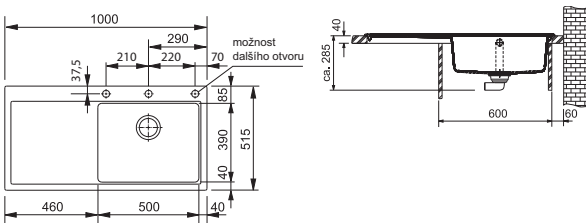

MTG 611/7

12 100 Kč (vč. DPH)
10 000 Kč (bez DPH)
480 € (vr. DPH)

DŘEZY S ODKAPEM FRAGRANITE

MYTHOS