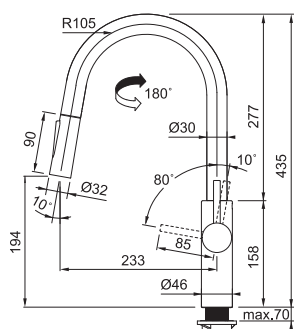

FC 5968 PESCARA

Chrom
FC 5968.031
115.0538.940

8 470 Kč (vč. DPH)
7 000 Kč (bez DPH)
336 € (vr. DPH)

Matná černá
FC 5968.901
115.0575.968

9 680 Kč (vč. DPH)
8 000 Kč (bez DPH)
384 € (vr. DPH)