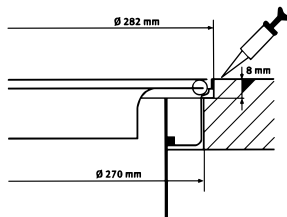

Odpad. koše Pivot/Mini/KEA

SMART

Spodní skříňka od 400 mm
Barva Černá
Nutný úhel otevření dvířek 110°
Police nad košem v ceně koše

Mini
121.0176.518
17,5 l
1 210 Kč (vč. DPH)
1 000 Kč (bez DPH)
48 € (vr. DPH)

MYTHOS

Vestavný koš
Objem 12 l
Koš (Zelený plast)
Výška 315 × Ø 235 mm
Víko Nerez

Horní montáž

Montáž do roviny

KEA E12
(Horní montáž)
134.0035.042
12 l
3 267 Kč (vč. DPH)
2 700 Kč (bez DPH)
130 € (vr. DPH)

KEA F12
(Montáž do roviny)
134.0035.043
12 l
3 267 Kč (vč. DPH)
2 700 Kč (bez DPH)
130 € (vr. DPH)

Náhradní díly a doplňky

01
Tělo koše
133.0054.135

2 662 Kč (vč. DPH)
2 200 Kč (bez DPH)
105 € (vr. DPH)

02
Kryt uhlíkového filtru*
73 × 164 × 16 mm
133.0033.663

121 Kč (vč. DPH)
100 Kč (bez DPH)
5 € (vr. DPH)

03
Uhlíkový filtr - sada 6 ks*
63 × 153 × 15 mm
133.0038.254

121 Kč (vč. DPH)
100 Kč (bez DPH)
5 € (vr. DPH)

*Není součástí dodávky, nutno objednat zvlášť.