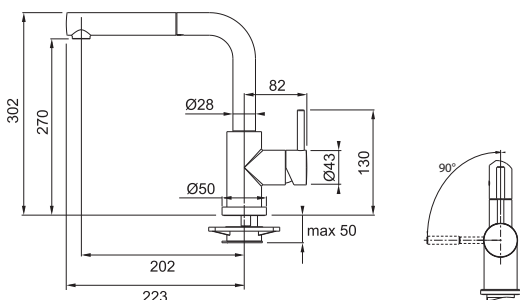

## FN 0143 ALTO

Chrom  
FN 0143.031  
115.0154.303

**5 203 Kč (vč. DPH)**  
**4 300 Kč (bez DPH)**  
**206 € (vr. DPH)**

SMART

Páková směšovací  
Tlaková  
Otočná 360°  
S vytahovací koncovkou  
osazenou perlátorem  
Opletená sprchová hadice **150 cm**  
Připojení **Hadičky 40 cm**  
Průtok vody **10 l/min. (3 bar)**