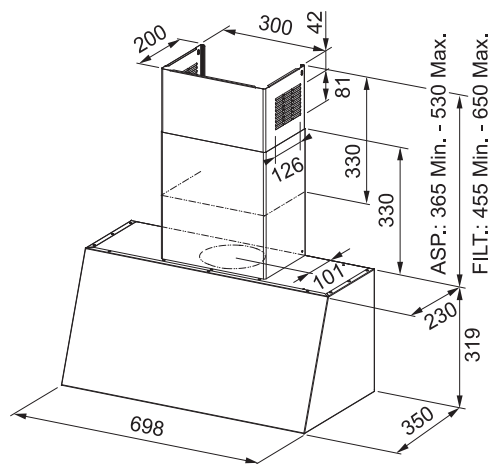

Komínové odsavače par

SMART

01 02
03 04
05 06