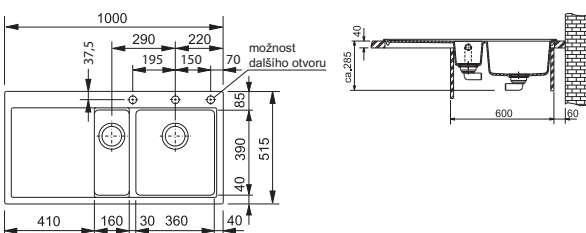

MTG 651-100/7

16 940 Kč (vč. DPH)
14 000 Kč (bez DPH)
672 € (vr. DPH)

Cena včetně misky