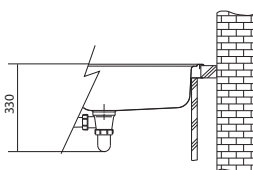

# Planar Nerez

01 02  
03 05  
06 07

**DŘEZ PRO HORNÍ MONTÁŽ  
S PLOCHÝM OKRAJEM  
NEBO DO ROVINY**

Spodní skříňka od 600 mm  
Rozměry 580 × 512 mm  
Výřez (Horní montáž) 560 × 492 mm  
Výřez (Montáž do roviny) Dle šablony  
(Šablona v elektronické podobě  
ke stažení na [www.franke.cz](http://www.franke.cz)  
v sekci Šablony a 3D modely)  
Dřez 520 × 410 × 200 mm