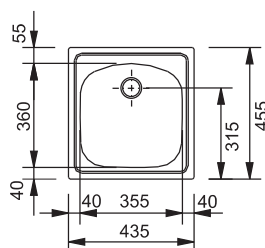

DŘEZ PRO HORNÍ MONTÁŽ

ETN 610
2 178 Kč (vč. DPH)
1 800 Kč (bez DPH)
86 € (vr. DPH)