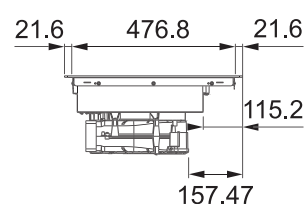

Mythos

2Gether