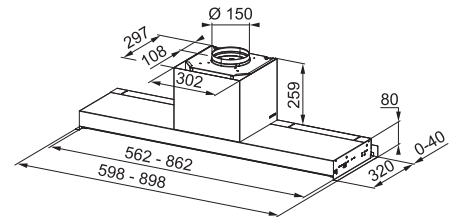

Vestavné odsavače par

Style Lux

MARIS

01 02
01 02
03 04
05

Výklopná skleněná lišta pro ochranu hrany dvířek před párou

A

90 60 3+

FST PRO 908 X
305.0522.797

14 883 Kč (vč. DPH)
12 300 Kč (bez DPH)
590 € (vr. DPH)

FST PRO 608 X
305.0522.798

14 278 Kč (vč. DPH)
11 800 Kč (bez DPH)
566 € (vr. DPH)

Hodnoty hluku (Akustický výkon/Tlak)

Podle normy EN 60704-3

Hodnoty výkonu

Při vnějším odtahu podle normy EN 61591

1. st.	49 dB(A)_{re1pW}	37 dB(A)_{re 20 µPa}	260 m³/h
2. st.	56 dB(A)_{re1pW}	44 dB(A)_{re 20 µPa}	360 m³/h
3. st.	67 dB(A)_{re1pW}	55 dB(A)_{re 20 µPa}	640 m³/h
Výkon motoru	250 W		
Stupně výkonu	3		
Průměr odtahu	150/120 mm		

Energetická třída **A**

Montáž do skříňky

PLNĚ VESTAVNÝ, NAHRAZUJE DNO SKŘÍŇKY

Montážní šířka:

FST PRO 908 X: 90 cm

FST PRO 608 X: 60 cm

Nerezový povrch

Ovládání pomocí jediného knoflíku

Štěrbínové odsávání

3 Stupně výkonu

Omyvatelný kovový tukový filtr

Osvětlení **LED žárovky 2× 1W, 4000 K**

S vnějším odtahem i s recirkulací

Hmotnost **11 kg**

Doplňky a příslušenství

01
Pach. filtry s aktiv. uhlím
UF 18 - 112.0473.657

1 210 Kč (vč. DPH)
1 000 Kč (bez DPH)
48 € (vr. DPH)

02
Zpětná klapka
Ø 150 mm
ZK 150 - 133.0056.646

460 Kč (vč. DPH)
380 Kč (bez DPH)
18 € (vr. DPH)

03
Zpětná klapka
Ø 120 mm
ZK 120F - 112.0538.026

460 Kč (vč. DPH)
380 Kč (bez DPH)
18 € (vr. DPH)

04
Čistící sprej
Cooker Hood Cleaner
Obsah 250 ml
112.0530.240

363 Kč (vč. DPH)
300 Kč (bez DPH)
15 € (vr. DPH)

05
Univerzální hadřík
Microfiber Care Cloth
112.0530.324

242 Kč (vč. DPH)
200 Kč (bez DPH)
10 € (vr. DPH)