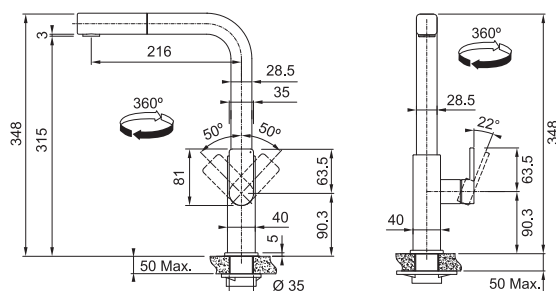

FC 7853 MYTHOS

Celonerez
FC 7853.501
115.0547.853

11 979 Kč (vč. DPH)
9 900 Kč (bez DPH)
475 € (vr. DPH)

C. Černá
FC 7853.502
115.0550.442

12 705 Kč (vč. DPH)
10 500 Kč (bez DPH)
504 € (vr. DPH)