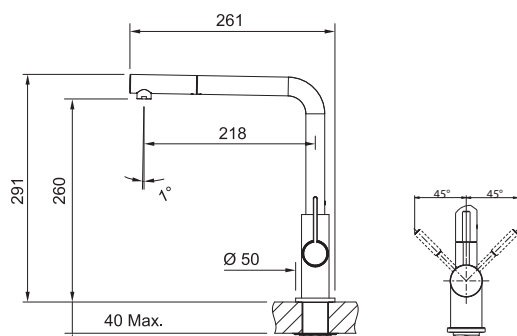

Páková směšovací  
Tlaková  
Otočná 360°  
S vytahovací koncovkou  
osazenou perlátorem  
Opletená sprchová hadice **150 cm**  
Připojení **Hadičky 40 cm**  
Průtok vody **9,5 l/min. (3 bar)**

360°