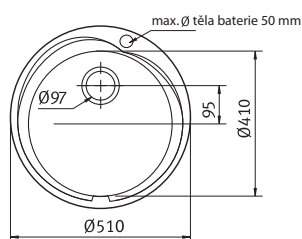

DŘEZ PRO HORNÍ MONTÁŽ

RON 610-41

3 025 Kč (vč. DPH)
2 500 Kč (bez DPH)
120 € (vr. DPH)