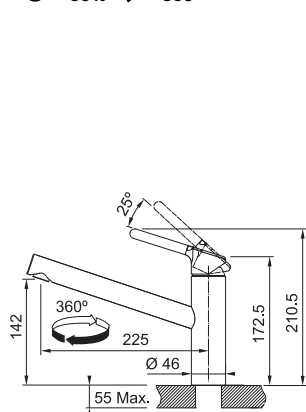

# Orbit/Novara Plus

SMART

Páková směšovací  
**Beztlaková**  
Otočná 360°  
Připojení **Hadičky 45 cm**  
Průtok vody **10 l/min. (3 bar)**  
**Technologie pro úsporu vody**  
**Eco technologie (Úspora teplé vody)**