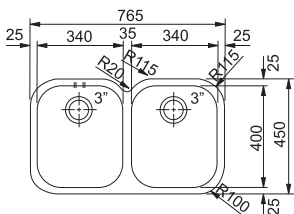

DŘEZ PRO SPODNÍ MONTÁŽ

AMX 120

8 470 Kč (vč. DPH)

7 000 Kč (bez DPH)

336 € (vr. DPH)