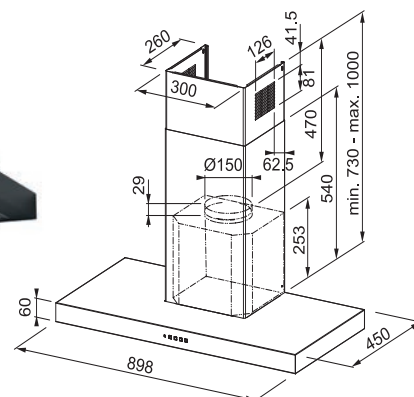

Komínové odsavače par

SMART

01 02
03 04
05 06
07

B

90 3± SOUND PRO

FDF EV8 90 XS

325.0599.549

13 794 Kč (vč. DPH)

11 400 Kč (bez DPH)

547 € (vr. DPH)

FDF EV8 90 BK

325.0599.574

13 915 Kč (vč. DPH)

11 500 Kč (bez DPH)

552 € (vr. DPH)

Hodnoty hluku (Akustický výkon/Tlak)

Podle normy EN 60704-3

Hodnoty výkonu

Při vnějším odtahu podle normy EN 61591

1. st.	50 dB(A)_{re1pW}	38 dB(A)_{re 20 µPa}	290 m³/h
2. st.	59 dB(A)_{re1pW}	47 dB(A)_{re 20 µPa}	460 m³/h
3. st.	66 dB(A)_{re1pW}	54 dB(A)_{re 20 µPa}	610 m³/h
Int.	69 dB(A)_{re1pW}	57 dB(A)_{re 20 µPa}	710 m³/h
Výkon motoru	250 W		
Stupně výkonu	3 + Int.		
Průměr odtahu	150/120 mm		

Energetická třída B

Montáž na stěnu

Montážní šířka 90 cm

Tloušťka panelu 6 cm

FDF EV8 90 XS: Nerezový povrch

FDF EV8 90 BK: Černý povrch, RAL 9005

Tlačítkové ovládání

3 Stupně výkonu, Intenzivní stupeň

Omyvatelný kovový tukový filtr

Osvětlení **LED žárovky 2x 1 W, 4000 K**

S vnějším odtahem i s recirkulací

Hmotnost **14 kg**

06

Čisticí sprej
Cooker Hood Cleaner
Obsah 250 ml
112.0530.240

363 Kč (vč. DPH)

300 Kč (bez DPH)

15 € (vr. DPH)

07

Univerzální hadřík
Microfiber Care Cloth
112.0530.324

242 Kč (vč. DPH)

200 Kč (bez DPH)

10 € (vr. DPH)