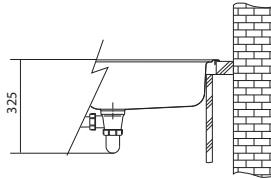

MRG 611-78 BB
6 897 Kč (vč. DPH)
5 700 Kč (bez DPH)
274 € (vr. DPH)

	Bílá-led 114.0363.186
	Sahara 114.0363.189
	Pískový melír 114.0363.188
	Kašmír 114.0494.646
	Šedý kámen 114.0363.221
	Matná černá 114.0637.575
	Onyx 114.0363.187

MARIS

01 02
03 04
05 06
07 09
10