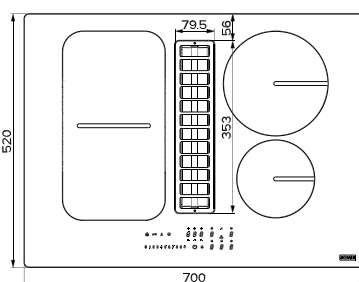

Smart

2Gether

Doplňky a příslušenství

2 904 Kč (vč. DPH)
2 400 Kč (bez DPH)
115 € (vr. DPH)

9 922 Kč (vč. DPH)
8 200 Kč (bez DPH)
394 € (vr. DPH)

8 470 Kč (vč. DPH)
7 000 Kč (bez DPH)
336 € (vr. DPH)

9 922 Kč (vč. DPH)
8 200 Kč (bez DPH)
394 € (vr. DPH)

5 445 Kč (vč. DPH)
4 500 Kč (bez DPH)
216 € (vr. DPH)