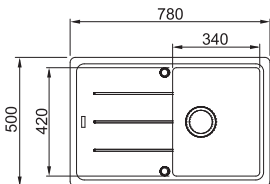

BFG 611-78

5 687 Kč (vč. DPH)
4 700 Kč (bez DPH)
230 € (vr. DPH)

	Bílá-led 114.0285.168
	Sahara 114.0285.184
	Pískový melír 114.0285.170
	Kašmír 114.0494.757
	Šedý kámen 114.0285.186
	Matná černá 114.0661.513
	Onyx 114.0285.169

DŘEZY S ODKAPEM
FRAGRANITE

MARIS

01 02
03 04
05 06
07