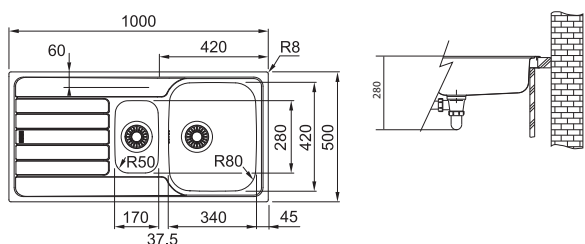

SKX 651
5 687 Kč (vč. DPH)
4 700 Kč (bez DPH)
225 € (vr. DPH)

Doplňky a příslušenství

01
ALL-IN Set 1
112.0655.481
(str. 328)

3 388 Kč (vč. DPH)
2 800 Kč (bez DPH)
134 € (vr. DPH)

02
ALL-IN Set 2
112.0655.482
(str. 328)

4 235 Kč (vč. DPH)
3 500 Kč (bez DPH)
168 € (vr. DPH)

03
ALL-IN Set 3
112.0655.483
(str. 328)

4 840 Kč (vč. DPH)
4 000 Kč (bez DPH)
192 € (vr. DPH)

04
Miska
Nerez
187 × 297 × 72 mm
112.0461.942

968 Kč (vč. DPH)
800 Kč (bez DPH)
38 € (vr. DPH)

05
Přípravná deska
Bambus
280 × 532 × 33 mm
112.0595.334

895 Kč (vč. DPH)
740 Kč (bez DPH)
36 € (vr. DPH)