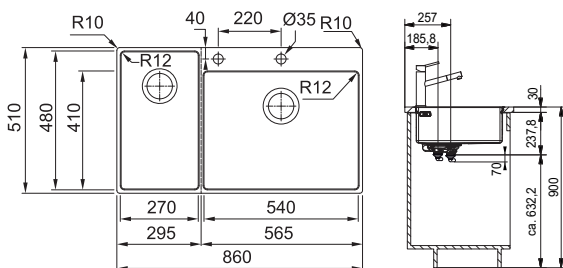

BWX 220/620-54-27 /7

41 987 Kč (vč. DPH)
34 700 Kč (bez DPH)
1 666 € (vr. DPH)

Cena včetně doplňků

MYTHOS