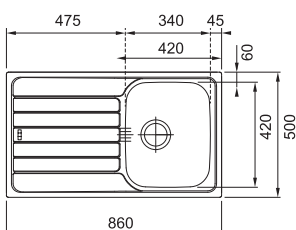

DŘEZ PRO HORNÍ MONTÁŽ

SKX 611-86

4 598 Kč (vč. DPH)

3 800 Kč (bez DPH)

182 € (vr. DPH)