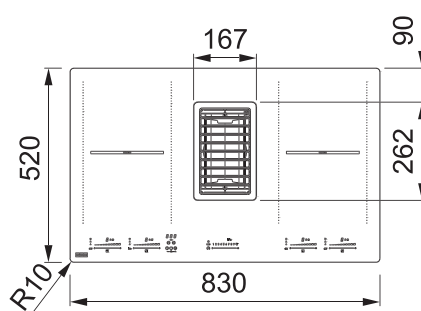

Mythos

2Gether

Doplňky a příslušenství

2 904 Kč (vč. DPH)
2 400 Kč (bez DPH)
115 € (vr. DPH)

9 922 Kč (vč. DPH)
8 200 Kč (bez DPH)
394 € (vr. DPH)

9 922 Kč (vč. DPH)
8 200 Kč (bez DPH)
394 € (vr. DPH)

5 445 Kč (vč. DPH)
4 500 Kč (bez DPH)
216 € (vr. DPH)

6 292 Kč (vč. DPH)
5 200 Kč (bez DPH)
249 € (vr. DPH)