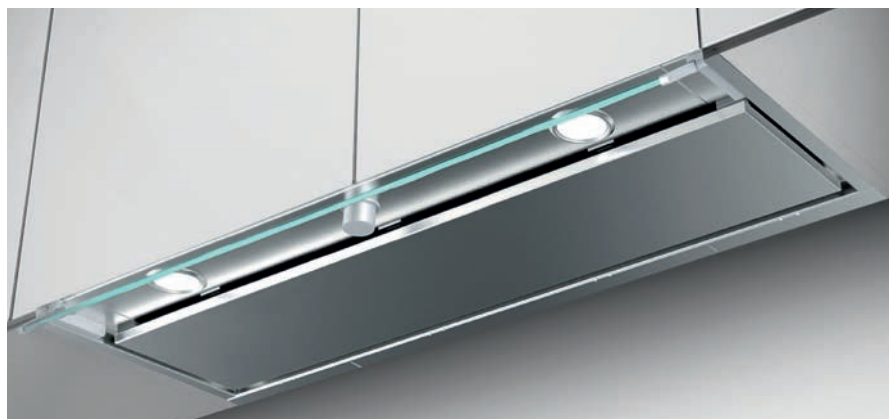

Vestavné odsavače par

Style Lux

MARIS

01 02
03 04
05

Výklopná skleněná lišta pro ochranu hrany dvířek před párou

A

90 60 3±

FST PLUS 908 X
305.0572.834

13 915 Kč (vč. DPH)
11 500 Kč (bez DPH)
552 € (vr. DPH)

FST PLUS 608 X
305.0572.835

12 705 Kč (vč. DPH)
10 500 Kč (bez DPH)
504 € (vr. DPH)

Hodnoty hluku (Akustický výkon/Tlak)

Podle normy EN 60704-3

Hodnoty výkonu

Při vnějším odtahu podle normy EN 61591

1. st.	50 dB(A)_{re1pW}	38 dB(A)_{re 20 µPa}	260 m³/h
2. st.	57 dB(A)_{re1pW}	45 dB(A)_{re 20 µPa}	360 m³/h
3. st.	69 dB(A)_{re1pW}	57 dB(A)_{re 20 µPa}	650 m³/h
Výkon motoru	250 W		
Stupně výkonu	3		
Průměr odtahu	150/120 mm		

Energetická třída A

Montáž do skříňky

PLNĚ VESTAVNÝ, NAHRAZUJE DNO SKŘÍŇKY

Montážní šířka:

FST PLUS 908 X: 90 cm

FST PLUS 608 X: 60 cm

Nerezový povrch

Ovládání pomocí jediného knoflíku

3 Stupně výkonu

Omyvatelný kovový tukový filtr

Osvětlení **LED žárovky 2x 1W, 4000 K**

S vnějším odtahem i s recirkulací

Hmotnost 11 kg