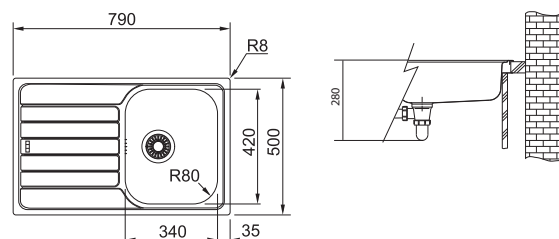

DŘEZ PRO HORNÍ MONTÁŽ

SKN 611-79

4 114 Kč (vč. DPH)

3 400 Kč (bez DPH)

163 € (vr. DPH)