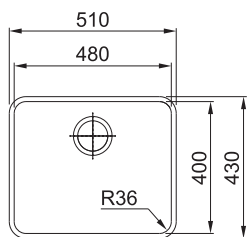

DŘEZ PRO SPODNÍ MONTÁŽ

ANX 110-48
4 840 Kč (vč. DPH)
4 000 Kč (bez DPH)
192 € (vr. DPH)

Doplňky a příslušenství

01

ALL-IN Set 1
112.0655.481
(str. 328)

3 388 Kč (vč. DPH)
2 800 Kč (bez DPH)
134 € (vr. DPH)

02

ALL-IN Set 2
112.0655.482
(str. 328)

4 235 Kč (vč. DPH)
3 500 Kč (bez DPH)
168 € (vr. DPH)

03

ALL-IN Set 3
112.0655.483
(str. 328)

4 840 Kč (vč. DPH)
4 000 Kč (bez DPH)
192 € (vr. DPH)

04

Miska
Nerez/Černý plast
183 × 433 × 64 mm
112.0175.520

2 057 Kč (vč. DPH)
1 700 Kč (bez DPH)
82 € (vr. DPH)

05

Rolovací rošt
Nerez
468 × 420 × 9 mm
112.0030.882

1 210 Kč (vč. DPH)
1 000 Kč (bez DPH)
48 € (vr. DPH)