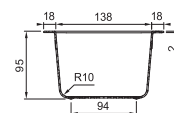

Malá odkapávací miska
133.0655.223
605 Kč (vč. DPH)
500 Kč (bez DPH)
24 € (vr. DPH)

Šedý plast Sanitized®
173 × 173 × 95 mm