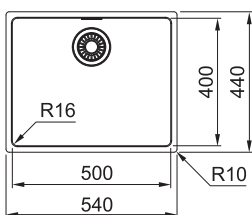

Spodní skříňka od 600 mm
Rozměry **540 × 440 mm**
Výřez (Horní montáž) **510 × 410 mm**
(Rádus 10 mm)
Výřez (Montáž do roviny) **Dle šablony**
(Šablona v elektronické podobě
ke stažení na www.franke.cz
v sekci Šablony a 3D modely)
Dřez **500 × 400 × 180 mm**

Nerez
127.0539.573

**DŘEZ PRO HORNÍ MONTÁŽ
S PLOCHÝM OKRAJEM
NEBO DO ROVINY**

MRX 210/610-50
9 559 Kč (vč. DPH)
7 900 Kč (bez DPH)
379 € (vr. DPH)

Doplňky a příslušenství

01

ALL-IN Set 1
112.0655.481
(str. 328)

3 388 Kč (vč. DPH)
2 800 Kč (bez DPH)
134 € (vr. DPH)

02

ALL-IN Set 2
112.0655.482
(str. 328)

4 235 Kč (vč. DPH)
3 500 Kč (bez DPH)
168 € (vr. DPH)

03

ALL-IN Set 3
112.0655.483
(str. 328)

4 840 Kč (vč. DPH)
4 000 Kč (bez DPH)
192 € (vr. DPH)

04

Rolovací rošt
Nerez
468 × 420 × 9 mm
112.0030.882

1 210 Kč (vč. DPH)
1 000 Kč (bez DPH)
48 € (vr. DPH)