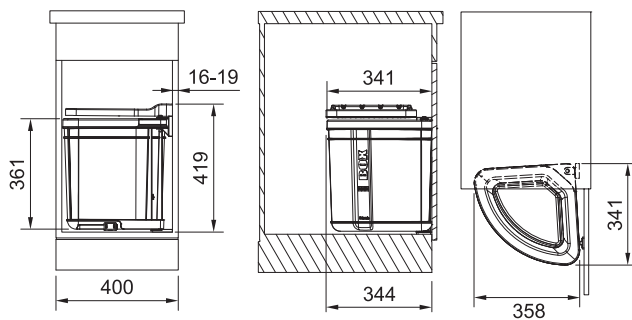

Pivot
121.0307.563
27 l
3 388 Kč (vč. DPH)
2 800 Kč (bez DPH)
134 € (vr. DPH)