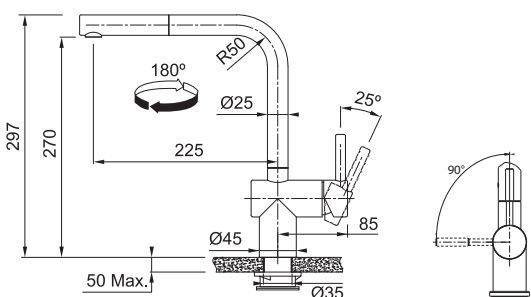

Kuchyňské baterie Tlakové

MYTHOS

**NENÍ VHODNÁ
PRO MONTÁŽ
DO NEREZ. DŘEZŮ**

Páková směšovací
Senzorová
Tlaková
Otočná 180°
Připojení Hadičky 60 cm
Průtok vody 7,5 l/min. (3 bar)
Laminární průtok vody
Napájení 4x Tužková baterie AA

Celonerez

FC 5489 ATLAS NEO SENSOR

Celonerez
FC 5489.501
115.0625.489

15 246 Kč (vč. DPH)
12 600 Kč (bez DPH)
605 € (vr. DPH)

C. Černá
FC 5489.502
115.0625.525

17 545 Kč (vč. DPH)
14 500 Kč (bez DPH)
696 € (vr. DPH)

MYTHOS

**NENÍ VHODNÁ
PRO MONTÁŽ
DO NEREZ. DŘEZŮ**

Páková směšovací
Senzorová
Tlaková
Otočná 180°
S vytahovací koncovkou
osazenou perlátorem
Opletená sprchová hadice 150 cm
Připojení Hadičky 60 cm
Průtok vody 7 l/min. (3 bar)
Laminární průtok vody
Napájení 4x Tužková baterie AA

FC 5523 ATLAS NEO SENSOR

Celonerez
FC 5523.501
115.0625.523

17 424 Kč (vč. DPH)
14 400 Kč (bez DPH)
691 € (vr. DPH)

C. Černá
FC 5523.502
115.0625.527

19 965 Kč (vč. DPH)
16 500 Kč (bez DPH)
792 € (vr. DPH)