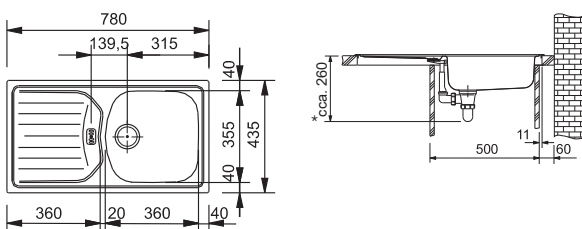

ETN 614 N ETHOS 3 1/2"

2 239 Kč (vč. DPH)
1 850 Kč (bez DPH)
89 € (vr. DPH)

01