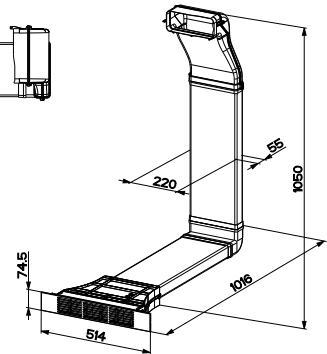

Sada pro recirkulaci přes mřížku
(Sokl 8 cm)
112.0675.694