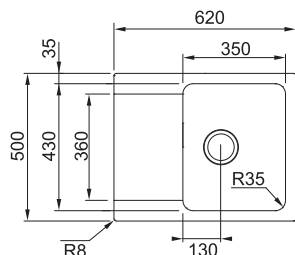

DŘEZ PRO HORNÍ MONTÁŽ

OID 611-62
4 840 Kč (vč. DPH)
4 000 Kč (bez DPH)
192 € (vr. DPH)

SMART