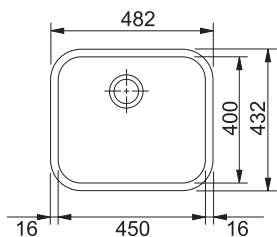

GAX 110-45
3 993 Kč (vč. DPH)
3 300 Kč (bez DPH)
158 € (vr. DPH)

Doplňky a příslušenství

01

ALL-IN Set 1
112.0655.481
(str. 328)

3 388 Kč (vč. DPH)
2 800 Kč (bez DPH)
134 € (vr. DPH)

02

ALL-IN Set 2
112.0655.482
(str. 328)

4 235 Kč (vč. DPH)
3 500 Kč (bez DPH)
168 € (vr. DPH)

03

ALL-IN Set 3
112.0655.483
(str. 328)

4 840 Kč (vč. DPH)
4 000 Kč (bez DPH)
192 € (vr. DPH)

04

Čisticí pasta Twister
vč. houbičky
Obsah 125 ml
112.0007.715

194 Kč (vč. DPH)
160 Kč (bez DPH)
7,70 € (vr. DPH)