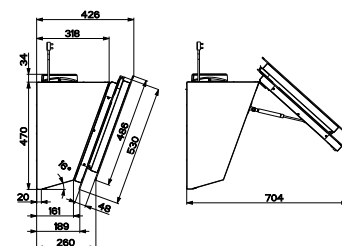

Komínové odsavače par

MYTHOS

01 02
03 04
05 06

NOVĚ