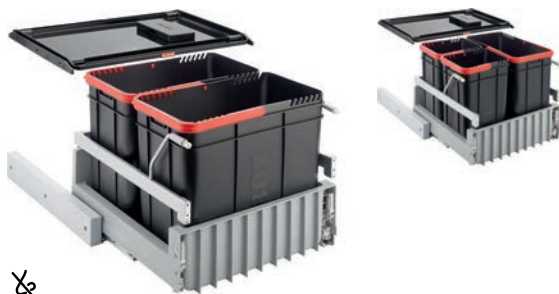

Odpadkové koše 300

MYTHOS

03 04
06

Spodní skříňka 450 mm
Čelní výsuv
Min. montážní prostor 412 × 454 × 383 mm
Třídění odpadků Dvou nebo Tříduhové
Barva Černá/Šedá
2 Koše/3 Koše
Police nad košem v ceně koše

Police obsahuje aktivní uhlíkový filtr, který pohlcuje nepříjemné pachy.

Součástí koše je plnovýsuv s tlumením, které zaručuje tichý dojezd.
(Výsuv od firmy GRASS)

300-45
121.0150.144
2 × 22 l

12 463 Kč (vč. DPH)
10 300 Kč (bez DPH)
495 € (vr. DPH)

300-45
121.0150.145
2 × 10 l, 1 × 22 l

12 705 Kč (vč. DPH)
10 500 Kč (bez DPH)
505 € (vr. DPH)

MYTHOS

03 04
06