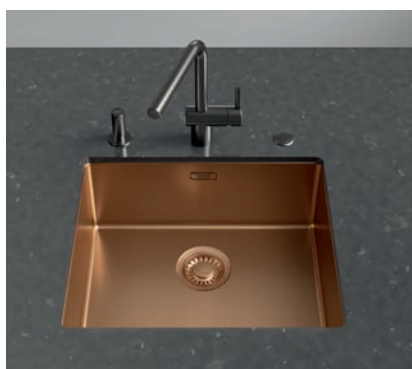

Vneste do své kuchyně a domova elegantní, rafinovaný vzhled s trendy metalickými barvami s naší nejnovější modelovou řadou Mythos Masterpiece. Spojení prémiových dřezů spolu s bateriemi, dávkovači saponátu, doplňky v podobě misek, roštů, skrytých přepadů či ovládacích knoflíků, nabízí výjimečnou estetiku s nekompromisní kvalitou a umožní vaší kuchyni vypadat jako žádná jiná.

Informační video

FC 0045.504 EOS NEO
Celonerez Zlatá (str. 171)

Sladte komponenty ve stejném odstínu pro...

Easy Click knoflík

Skrytý přepad

Sítkový ventil

Rolovací rošt

Miska

Exkluzivně pro dřezy Mythos Masterpiece

Snadná
údržba

Dlouhá
životnost

Tepelná
odolnost

Video -
F-INOX Technologie

Objevte F-Inox, exkluzivní povrchovou úpravu Franke, která seskupuje molekuly vody, čímž umožňuje uschnutí dřezu beze skvrn. Tento futuristický povlak, který odpuzuje vodu se také nebojí žádné vařící vody. Skutečná a dlouhotrvající receptura krásy, kterou můžete ocenit u všech našich dřezů Mythos Masterpiece.