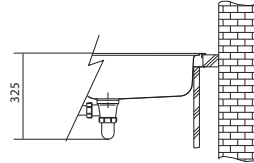

Maris Fragranite

MARIS

45

Spodní skříňka od 450 mm
Rozměry 410 × 510 mm
Výřez 390 × 498 mm (Rádus 15 mm)
Dřez 370 × 400 × 200 mm

Cena zahrnuje:

Vymezovací podložku pro montáž
kuchyňské baterie

Sítkový ventil 3 1/2" s přepadem

a nerezovou krytkou ventilu

Sifon pro úsporu místa 6/4"

s odbočkou na myčku nádobí

3 Místa pro vyvrtání otvoru

Možnost umístit dávkovač saponátu
(str. 338–339)

Bílá-led
114.0661.443

Sahara
114.0661.445

Kašmír
114.0661.446

Šedý kámen
114.0661.442

Matná černá
114.0661.370

Onyx
114.0661.441

DŘEZ PRO HORNÍ MONTÁŽ

MRG 610-37 RTL

6 655 Kč (vč. DPH)

5 500 Kč (bez DPH)

264 € (vr. DPH)

MARIS

60

Spodní skříňka od 600 mm
Rozměry 560 × 510 mm
Výřez 540 × 498 mm (Rádus 15 mm)
Dřez 520 × 400 × 200 mm

Cena zahrnuje:

Vymezovací podložku pro montáž
kuchyňské baterie

Sítkový ventil 3 1/2" s přepadem

a nerezovou krytkou ventilu

Sifon pro úsporu místa 6/4"

s odbočkou na myčku nádobí

3 Místa pro vyvrtání otvoru

Možnost umístit dávkovač saponátu
(str. 338–339)

Bílá-led
114.0661.387

Sahara
114.0661.388

Kašmír
114.0661.389

Šedý kámen
114.0661.386

Matná černá
114.0661.384

Onyx
114.0661.385

DŘEZ PRO HORNÍ MONTÁŽ

MRG 610-52 RTL

7 260 Kč (vč. DPH)

6 000 Kč (bez DPH)

288 € (vr. DPH)

Doplňky a příslušenství

01

ALL-IN Set 1
112.0655.481
(str. 328)

3 388 Kč (vč. DPH)
2 800 Kč (bez DPH)
134 € (vr. DPH)

02

ALL-IN Set 2
112.0655.482
(str. 328)

4 235 Kč (vč. DPH)
3 500 Kč (bez DPH)
168 € (vr. DPH)

03

ALL-IN Set 3
112.0655.483
(str. 328)

4 840 Kč (vč. DPH)
4 000 Kč (bez DPH)
192 € (vr. DPH)

04

Matné černé
příslušenství
(str. 331)

4 840 Kč (vč. DPH)
4 000 Kč (bez DPH)
192 € (vr. DPH)

05

Krytka ventilu
Nerez
Ø 113 mm
112.0532.169
V ceně dřezu