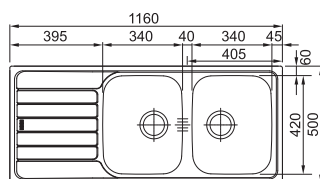

SKX 621

6 534 Kč (vč. DPH)
5 400 Kč (bez DPH)
259 € (vr. DPH)

04 06