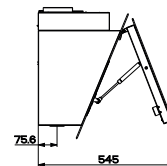

Komínové odsavače par

MYTHOS

01 02
03 04
05

NOVÉ