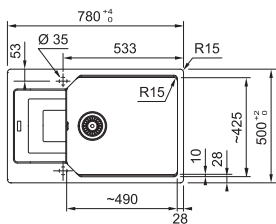

Spodní skříňka od 600 mm
Rozměry 780 × 500 mm
Výřez 760 × 480 mm (Rádus 15 mm)
Dřez 490 × 425 × 220 mm

Cena zahrnuje:
Vymezovací podložku pro montáž
kuchyňské baterie
Sítkový ventil 3 1/2" s přepadem
Sifon pro úsporu místa 6/4"
s odbočkou na myčku nádobí
2 Místa pro vyvrtání otvoru

UBG 611-78 BB
7 381 Kč (vč. DPH)
6 100 Kč (bez DPH)
293 € (vr. DPH)

- **Bílá-led**
  114.0700.102
- **Sahara**
  114.0700.107
- **Pískový melír**
  114.0700.106
- **Kašmír**
  114.0700.103
- **Šedý kámen**
  114.0700.108
- **Matná černá**
  114.0700.104
- **Onyx**
  114.0700.105

06

Přípravná deska
Bambus
280 × 532 × 33 mm
112.0595.334

895 Kč (vč. DPH)
740 Kč (bez DPH)
36 € (vr. DPH)

07

Vymezovací podložka
(Nutná pro montáž
dávkače saponátu
nebo otoč. sítk. ventilu)
133.0533.532

61 Kč (vč. DPH)
50 Kč (bez DPH)
2,40 € (vr. DPH)

08

Čistící sprej
Colored Sink Cleaner
Obsah 250 ml
112.0530.238

315 Kč (vč. DPH)
260 Kč (bez DPH)
13 € (vr. DPH)

09

Univerzální hadřík
Microfiber Care Cloth
112.0530.324

242 Kč (vč. DPH)
200 Kč (bez DPH)
10 € (vr. DPH)

DŘEZY S ODKAPEM
FRAGRANITE