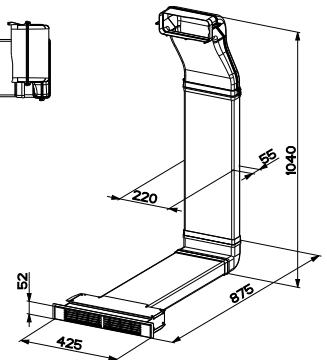

Sada pro recirkulaci přes mřížku
(Sokl 6 cm)
112.0678.324