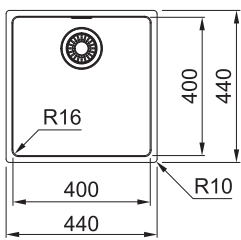

DŘEZ PRO SPODNÍ MONTÁŽ