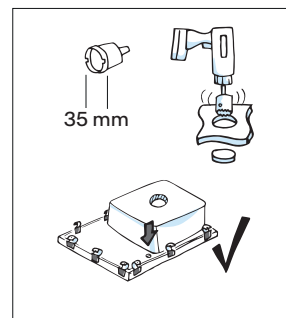

Montáž ventilu a sifonu u dřezů

DOPORUČUJEME POKUD TO SITUACE DOVOLUJE, NAMONTUJTE VENTILY, SIFON, OVLÁDÁNÍ VÝPUSTI A BATERII JEŠTĚ PŘED UMÍSTĚNÍM DŘEZU DO DESKY

- Ventil, sifon a další příslušenství instalujte podle přiloženého návodu.