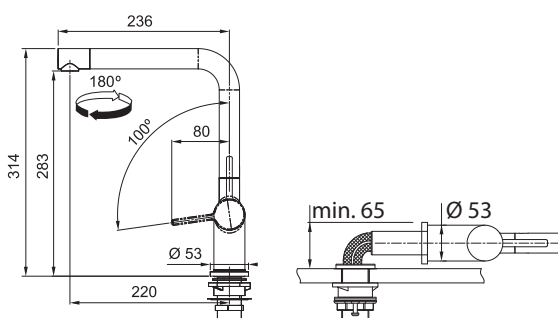

Páková směšovací
Tlaková
Otočná 180°
Sklopná
Výška po sklopení 65 mm
Připojení Hadičky 80 cm
Průtok vody 8,3 l/min. (3 bar)
Laminární průtok vody
Technologie pro úsporu vody
ECO kartuše

Pod okno

FN 6564 ACTIVE NEW

Chrom
FN 6564.031
115.0653.390

7 260 Kč (vč. DPH)
6 000 Kč (bez DPH)
288 € (vr. DPH)

MARIS