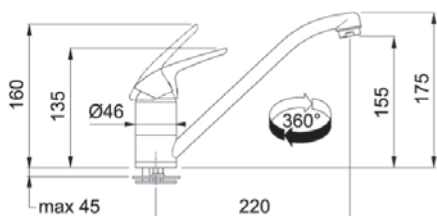

Novara Eco/Novara Plus

SMART

Páková směšovací
Tlaková
Otočná 360°
Připojení **Hadičky 45 cm**
Průtok vody **11,5 l/min. (3 bar)**
Technologie pro úsporu vody
Eco technologie (Úspora teplé vody)

FN 0641 NOVARA ECO

Chrom
FN 0641.031
115.0380.641

2 420 Kč (vč. DPH)
2 000 Kč (bez DPH)
96 € (vr. DPH)

SMART

Páková směšovací
Tlaková
Otočná 120°
S vyťahovací koncovkou
S regulací **Sprcha/Proud**
Opletená sprchová hadice **150 cm**
Připojení **Hadičky 45 cm**
Průtok vody **11 l/min. (3 bar)**
Technologie pro úsporu vody
Eco technologie (Úspora teplé vody)

FN 0642 NOVARA ECO

Chrom
FN 0642.031
115.0380.642

4 114 Kč (vč. DPH)
3 400 Kč (bez DPH)
163 € (vr. DPH)