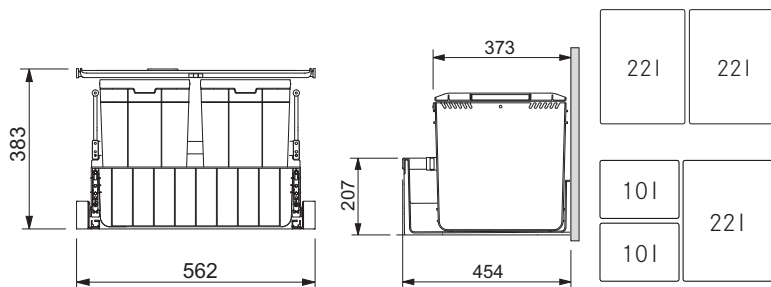

Spodní skříňka 600 mm
Čelní výsuv
Min. montážní prostor 562 × 454 × 383 mm
Třídění odpadků Dvou nebo Tříduhové
Barva Černá/Šedá
2 Koše/3 Koše
Police nad košem v ceně koše

Police obsahuje aktivní uhlíkový filtr, který pohlcuje nepříjemné pachy.

Součástí koše je plnovýsuv s tlumením, které zaručuje tichý dojezd.
(Výsuv od firmy GRASS)

300-60
121.0150.143
2 × 22 l

12 705 Kč (vč. DPH)
10 500 Kč (bez DPH)
505 € (vr. DPH)

300-60
121.0150.146
2 × 10 l, 1 × 22 l

12 947 Kč (vč. DPH)
10 700 Kč (bez DPH)
513 € (vr. DPH)

Náhradní díly a doplňky

01
Koš
Objem 40 l
133.0032.290

1936 Kč (vč. DPH)
1 600 Kč (bez DPH)
77 € (vr. DPH)

02
Koš
Objem 40 l
133.0037.877

1815 Kč (vč. DPH)
1 500 Kč (bez DPH)
72 € (vr. DPH)

03
Koš
Objem 22 l
204 × 353 × 345 mm
133.0083.919

1815 Kč (vč. DPH)
1 500 Kč (bez DPH)
72 € (vr. DPH)

04
Koš
Objem 10 l
204 × 168 × 345 mm
133.0083.842

1210 Kč (vč. DPH)
1 000 Kč (bez DPH)
48 € (vr. DPH)

05
Zadní koš
94 × 352 × 181 mm
133.0037.942

484 Kč (vč. DPH)
400 Kč (bez DPH)
19 € (vr. DPH)