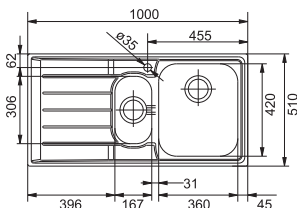

NEX 651/7

8 833 Kč (vč. DPH)

7 300 Kč (bez DPH)

350 € (vr. DPH)

MARIS

01 02
03 05
08 09