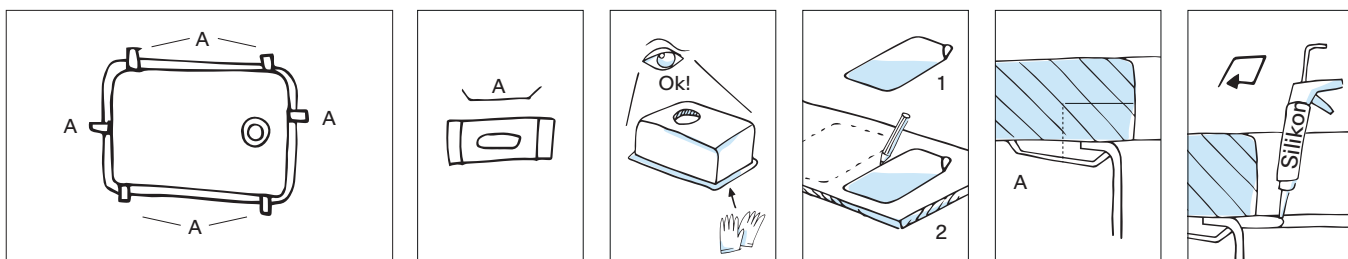

Montáž

Spodní montáž dřezů

- Jedná se o montáž dřezů (Nerez, Fraceram®, Fraganite, Tectonite®) ze spodní strany do desek z kamene, umělého kamene nebo do kompaktních desek.
- Otvor se vyřezává na profesionálních strojích v odborných firmách dle přiložené šablony nebo programu v CNC strojích.
- Po vyřezování otvoru pro dřež se také frézují nebo vrtají (dle materiálu pracovní desky) otvory pro umístění příchytek.
- Na spodní okraj pracovní desky se nanese silikon, dřež se umístí do správné pozice a zafixuje se pomocí příchytek (jsou součástí dodávky).
  Součástí není kotvicí materiál, protože různé firmy používají různé způsoby uchycení příchytek.
- **Důležité! V každém případě je třeba použít příchytky, není možno dřež pouze nalepit. Časem by mohlo dojít k jeho uvolnění.**
- Po nalepení a přitažení dřezu začistěte přebytečný silikon.

Postup při vyvrtání otvoru pro baterii, dávkovač saponátu a pro Easy Click/otočný knoflík (ovládání otočného sítkového ventilu) u fragranitových dřezů

Vyvrtání otvoru pro baterii (Easy Click/otočný knoflík - ovládání otočného sítkového ventilu) provádějte, když je dřež umístěn **MIMO** pracovní desku.

- Dřež umístěte na pevnou plochu pohledovou stranou dolů. Pečlivě si rozmyslete otvor, který budete vrtat.
- Myslete na správné stranové umístění.
- Následně odvrtejte otvor ve vybraném místě podfrézování **frézou** (112.0473.656) do fragranitových dřezů o $\varnothing$ 35 mm.