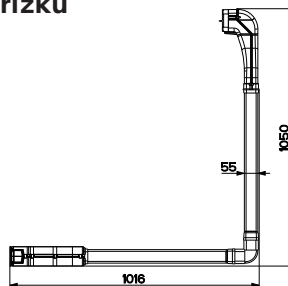

Sada pro recirkulaci přes mřížku
(Sokl 8 cm)
112.0675.694