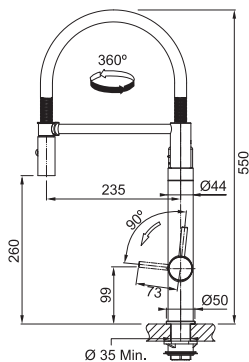

## VITAL TAP

 **Celonerez Černá/  
Nerez**  
120.0621.313\*

**29 040 Kč (vč. DPH)**  
**24 000 Kč (bez DPH)**  
**1152 € (vr. DPH)**

 **Chrom/  
Gun Metal**  
120.0621.230\*

**28 314 Kč (vč. DPH)**  
**23 400 Kč (bez DPH)**  
**1123 € (vr. DPH)**