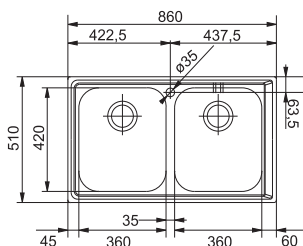

NEX 620

8 954 Kč (vč. DPH)

7 400 Kč (bez DPH)

355 € (vr. DPH)

06

Čisticí pasta Twister
vč. houbičky
Obsah 125 ml
112.0007.715

194 Kč (vč. DPH)

160 Kč (bez DPH)

7,70 € (vr. DPH)