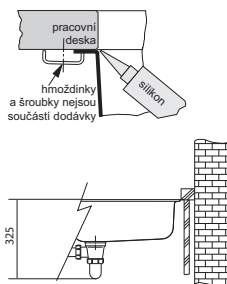

MYX 110-34
13 310 Kč (vč. DPH)
11 000 Kč (bez DPH)
528 € (vr. DPH)

MYTHOS

- 01
- 02
- 03
- 04
- 05
- 06
- 07