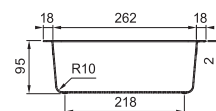

Velká odkapávací miska
133.0655.222
847 Kč (vč. DPH)
700 Kč (bez DPH)
34 € (vr. DPH)

Šedý plast Sanitized®
173 × 297 × 95 mm