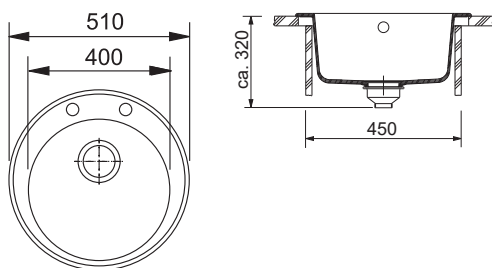

Cena zahrnuje:
Sítkový ventil 3 1/2" s přepadem
Sifon pro úsporu místa 6/4"
s odbočkou na myčku nádobí
2 Místa pro vyvrtání otvoru
Možnost umístit dávkovač saponátu
(str. 338–339)

ROG 610
5 445 Kč (vč. DPH)
4 500 Kč (bez DPH)
216 € (vr. DPH)

06
Přípravná deska
Bambus
280 × 532 × 33 mm
112.0595.334

895 Kč (vč. DPH)
740 Kč (bez DPH)
36 € (vr. DPH)

07
Vymezovací podložka
(Nutná pro montáž
dávkovače saponátu
nebo otoč. sítk. ventilu)
133.0533.532

61 Kč (vč. DPH)
50 Kč (bez DPH)
2,40 € (vr. DPH)

08
Čisticí sprej
Colored Sink Cleaner
Obsah 250 ml
112.0530.238

315 Kč (vč. DPH)
260 Kč (bez DPH)
13 € (vr. DPH)

09
Univerzální hadřík
Microfiber Care Cloth
112.0530.324

242 Kč (vč. DPH)
200 Kč (bez DPH)
10 € (vr. DPH)