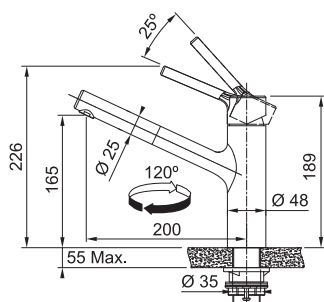

Kuchyňské baterie Tlakové

Celonerez

MARIS

Páková směšovací
Tlaková
Otočná 120°
S vytahovací koncovkou
osazenou perlátorem
Opletená sprchová hadice 150 cm
Připojení Hadičky 45 cm
Průtok vody 8 l/min. (3 bar)
Laminární průtok vody
Technologie pro úsporu vody

FC 6383 TAROS NEO

Celonerez
FC 6383.501
115.0596.383

8 228 Kč (vč. DPH)
6 800 Kč (bez DPH)
326 € (vr. DPH)

MARIS

Páková směšovací
Tlaková
Otočná 120°
S vytahovací koncovkou
osazenou perlátorem
S regulací **Sprcha/Proud**
Opletená sprchová hadice 150 cm
Připojení Hadičky 45 cm
Průtok vody 8 l/min. (3 bar)
Laminární průtok vody
Technologie pro úsporu vody

FC 6386 TAROS NEO

Celonerez
FC 6386.501
115.0596.386

9 559 Kč (vč. DPH)
7 900 Kč (bez DPH)
379 € (vr. DPH)