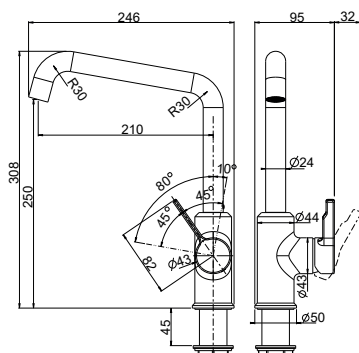

Páková směšovací
Tlaková
Otočná 360°
Připojení Hadičky 45 cm
Průtok vody 12 l/min. (3 bar)

360°