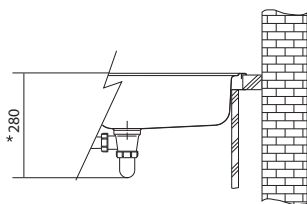

DŘEZ PRO HORNÍ MONTÁŽ

ETX 610-24
2 662 Kč (vč. DPH)
2 200 Kč (bez DPH)
105 € (vr. DPH)