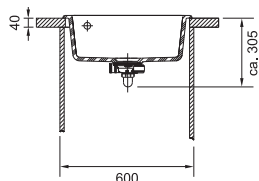

Spodní skříňka od 600 mm
Rozměry 580 × 510 mm
Výřez 560 × 490 mm (Rádus 10 mm)
Dřez 490 × 377 × 190 mm

Cena zahrnuje:
Easy Click sítkový ventil 3 1/2" s přepadem
Otvor pro baterii Ø 35 mm a pro Easy click knoflík Ø 35 mm
Dřez je bez sifonu

Glacier
124.0335.706

15 730 Kč (vč. DPH)
13 000 Kč (bez DPH)
648 € (vr. DPH)

Onyx
124.0335.851

Anthrazit matt
124.0380.250

DŘEZ PRO HORNÍ MONTÁŽ

MTK 610-58
NA OBJEDNÁNÍ

16 940 Kč (vč. DPH)
14 000 Kč (bez DPH)
670 € (vr. DPH)

DŘEZY BEZ ODKAPU
FRACERAM®