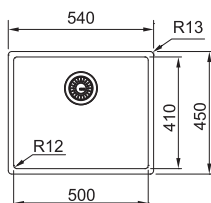

Spodní skříňka (Horní montáž/Montáž do roviny) **od 550 mm**
Spodní skříňka (Sp. montáž) **od 600 mm**
Rozměry **540 × 450 mm**
Výřez (Horní montáž) **510 × 420 mm (Rádus 10 mm)**
Výřez (Montáž do roviny/Spodní montáž) **Dle šablony (Šablona v elektronické podobě ke stažení na www.franke.cz v sekci Šablony a 3D modely)**
Dřez **500 × 410 × 200 mm**

- **Antracit**
  127.0627.584
- **Měděná**
  127.0627.587
- **Zlatá**
  127.0627.586

Cena zahrnuje:
Spodní rošt
Dřez je bez ventilu, přepadu a sifonu*

BXM 210/110-50 NA OBJEDNÁNÍ
32 670 Kč (vč. DPH)
27 000 Kč (bez DPH)
1296 € (vr. DPH)

Cena včetně spodního roštu

*Ventily a přepady (str. 43)
Sifony (str. 351)