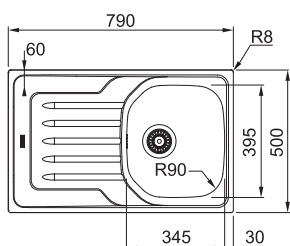

DŘEZ PRO HORNÍ MONTÁŽ

OLN 611-79

3 509 Kč (vč. DPH)

2 900 Kč (bez DPH)

139 € (vr. DPH)

OLL 611-79 (Tkaná str.)

3 872 Kč (vč. DPH)

3 200 Kč (bez DPH)

153 € (vr. DPH)

06

Čisticí pasta Twister
vč. houbičky
Obsah 125 ml
112.0007.715

194 Kč (vč. DPH)

160 Kč (bez DPH)

7,70 € (vr. DPH)

*Platí pouze při použití sifonu pro úsporu místa