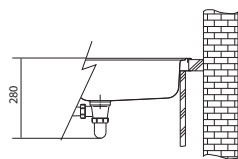

DŘEZ PRO HORNÍ MONTÁŽ

SKX 611-86

4 598 Kč (vč. DPH)

3 800 Kč (bez DPH)

182 € (vr. DPH)