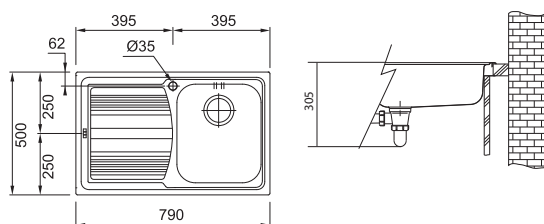

# Logica Nerez

SMART

01 02  
03 05  
06

45 35mm

DŘEZ PRO HORNÍ MONTÁŽ

Spodní skříňka od 450 mm  
Rozměry 790 × 500 mm  
Výřez 770 × 480 mm  
Dřez 340 × 400 × 185 mm

**Cena zahrnuje:**

Sítkový ventil 3 1/2" s přepadem  
Sifon pro úsporu místa 6/4" s odbočkou na myčku nádobí  
Otvor pro baterii Ø 35 mm