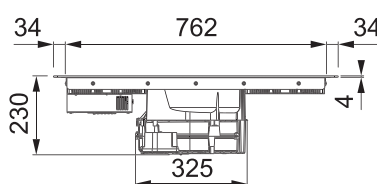

Mythos

2Gether