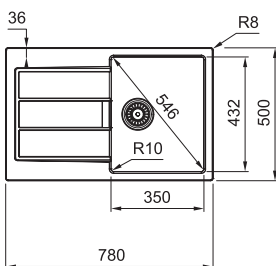

S2D 611-78
5 082 Kč (vč. DPH)
4 200 Kč (bez DPH)
202 € (vr. DPH)