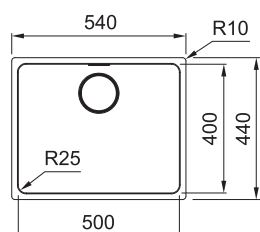

DŘEZ PRO SPODNÍ MONTÁŽ

MYX 110-50
15 125 Kč (vč. DPH)
12 500 Kč (bez DPH)
600 € (vr. DPH)

06

Easy Click knoflík
Chrom
Pro otvor Ø 35 mm
112.0611.460

1 210 Kč (vč. DPH)
1 000 Kč (bez DPH)
48 € (vr. DPH)

07

Dřez lze kombinovat
s baterií ACTIVE TWIST.
Otočením ovladače na
těle baterie ovládáte
otevírání a zavírání
výpusti dřezu. Více
informací na str. 196.