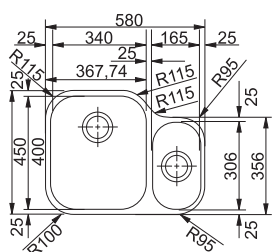

DŘEZ PRO SPODNÍ MONTÁŽ

AMX 160/2

7 502 Kč (vč. DPH)

6 200 Kč (bez DPH)

297 € (vr. DPH)

Pouze model 2
(Odkapávací miska vpravo)

SMART

01 02
03 04