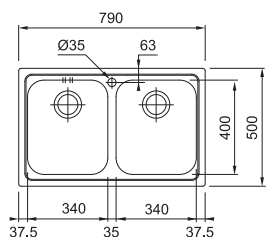

DŘEZ PRO HORNÍ MONTÁŽ

LLX 620

6 897 Kč (vč. DPH)
5 700 Kč (bez DPH)
273 € (vr. DPH)

SMART

01 02
03 04
05