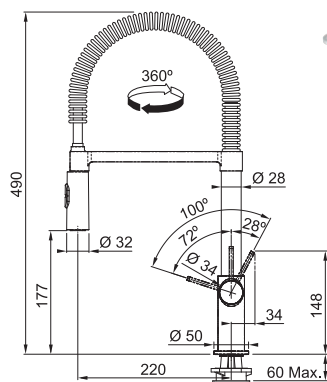

Kuchyňské baterie Tlakové

MARIS

NOVĚ

NENÍ VHODNÁ
PRO MONTÁŽ
DO NEREZ. DŘEZŮ

Páková směšovací
Tlaková
Otočná 360°
S koncovkou na pružině
osazenou perlátorem
S regulací **Sprcha/Proud**
Hadice s kovovou pružinou
Připojení **Hadičky 45 cm**
Průtok vody **10 l/min (3 bar)**

FN 6993 FOX PRO

Chrom
FN 6993.031
115.0486.993

7 744 Kč (vč. DPH)
6 400 Kč (bez DPH)
307 € (vr. DPH)

KUCHYŇSKÉ BATERIE

MARIS

NENÍ VHODNÁ
PRO MONTÁŽ
DO NEREZ. DŘEZŮ

Páková směšovací
Tlaková
Otočná 150°
S koncovkou na barevné hadici
s kovovou pružinou uvnitř
osazenou perlátorem
S regulací **Sprcha/Proud**
Kombinace:
Chrom/Černá, Chrom/Šedá,
Chrom/Bílá
Připojení **Hadičky 45 cm**
Průtok vody **9 l/min. (3 bar)**

FC 6085 LINA FC 6087 LINA FC 6088 LINA

Chrom/Bílá
FC 6088.031
115.0626.088

Chrom/Šedá
FC 6087.031
115.0626.087

Chrom/Černá
FC 6085.031
115.0626.085

4 961 Kč (vč. DPH)
4 100 Kč (bez DPH)
197 € (vr. DPH)