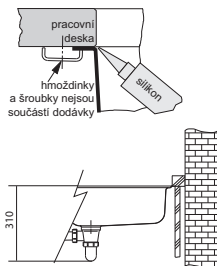

DŘEZ PRO SPODNÍ MONTÁŽ

ANX 110-34
4 356 Kč (vč. DPH)
3 600 Kč (bez DPH)
173 € (vr. DPH)

MARIS