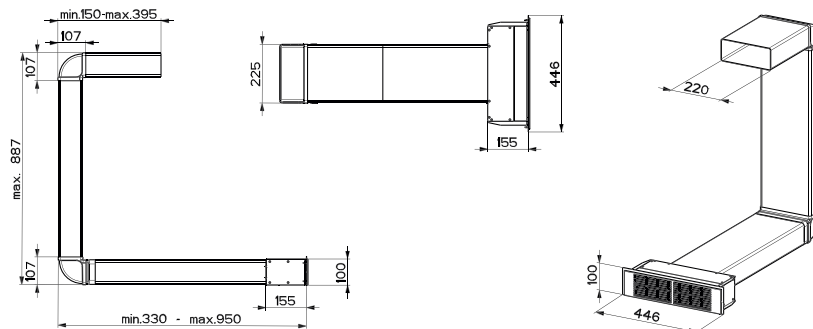

Nákresy odtahových sad

K odsavačům par v indukční varné desce