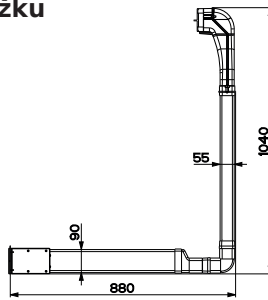

Nákresy odtahových sad

K odsavačům par v indukční varné desce

NOVÉ

Sada pro recirkulaci přes mřížku
(Sokl 10 cm)
112.0678.323