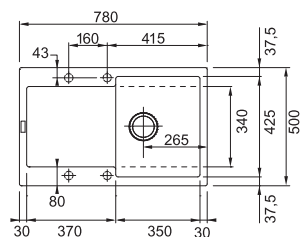

Spodní skříňka od 450 mm
Rozměry 780 × 500 mm
Výřez 760 × 480 mm
Dřezy 350 × 425 × 200 mm

Cena zahrnuje:

Sítkový ventil 3 1/2" s přepadem
Sifon pro úsporu místa 6/4"
s odbočkou na myčku nádobí

4 Místa pro vyvrtání otvoru

**Možnost umístit dávkovač saponátu
(str. 338–339)**

**Pozor! Umístění dávkovače do
skříňky od 700 mm**

MRG 611

6 776 Kč (vč. DPH)

5 600 Kč (bez DPH)

269 € (vr. DPH)

Bílá-led
114.0284.832

Sahara
114.0284.836

Pískový melír
114.0284.834

Kašmír
114.0494.644

Šedý kámen
114.0284.846

Matná černá
114.0637.576

Onyx
114.0284.833