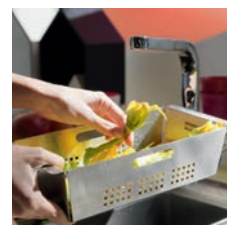

Miska
112.0250.014
1 210 Kč (vč. DPH)
1 000 Kč (bez DPH)
48 € (vr. DPH)

Nerez
160 × 300 × 70 mm

Vhodná ke dřezu:
BFG 651-78