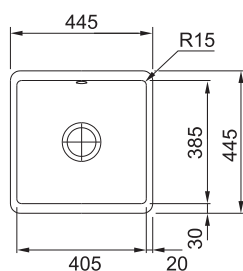

KBK 110-40
NA OBJEDNÁNÍ

16 940 Kč (vč. DPH)
14 000 Kč (bez DPH)
670 € (vr. DPH)

MYTHOS

- 01 02
- 03 04
- 05 06
- 07 08
- 09