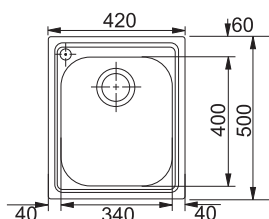

DŘEZ PRO HORNÍ MONTÁŽ

AMX 610

5 028 Kč (vč. DPH)
4 200 Kč (bez DPH)
202 € (vr. DPH)

SMART

01 02
03 05