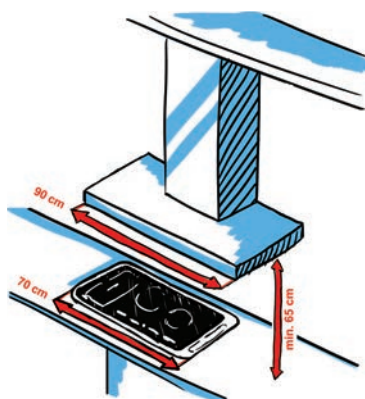

Nižší rychlosti jsou určeny pro vaření, které vyvolává pouze slabou vůni (zápach) a páry, jako je např. vaření těstovin a omáček. Vyšší rychlosti jsou určeny pro vaření, které vyvolává silnou vůni (zápach) a páry, jako je např. smažení, pečení nebo při vaření více jídel najednou. **Použití vyšších stupňů výkonu je žádoucí a nezbytné pro správnou funkci odsavače par a komfortní prostředí v kuchyni.**

Po skončení vaření nechte ještě odsavač par asi 5 min. zapnutý, nebo použijte funkci "doběh", aby páry a vůně (zápachy) byly náležitě odsáty.

Filtry

Moderní systém štěrbinového odsávání umožňuje, aby měly některé odsavače par FRANKE hladké nerezové nebo skleněné panely se "skrytými" kovovými tukovými filtry. Uživatelé tak stačí po vaření otřít povrch hadříkem a odsavač se opět blýská jako nový.

Kovové tukové filtry pro odsavače par FRANKE jsou vybaveny dostatečným počtem vrstev pro zachycení odpařujících se tuků, ale ne tak silné, aby omezily výkon odsavače par. Pravidelně tukové filtry zbavujte zachycených nečistot, je možné je umývat v myčce nádobí.

Zanesené tukové filtry snižují výkon odsavače, zvyšují jeho hlučnost a zvyšují riziko vzplanutí zachycených zbytků tuků.

Min. vzdálenost od varné desky

Odsavač par musí být nainstalován **minimálně 65 cm a maximálně 75 cm od varné desky**, a to kvůli bezpečnosti a správné funkci. Jestliže není tato vzdálenost dodržena, firma FRANKE nemůže nést zodpovědnost za případné škody a nebo za nesprávnou funkci odsavače par.

Poznámka: U některých modelů nebo v případě indukčních a sklokeramických varných desek nemusí toto pravidlo platit (doporučená min. vzdálenost od varné desky je uvedena v návodu k instalaci).