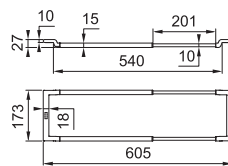

Teleskopický držák
133.0655.059
2 420 Kč (vč. DPH)
2 000 Kč (bez DPH)
96 € (vr. DPH)

Nerez/Černý plast,
173 × 605 × 27 mm,
Rozsah 340–540 mm,
Nosnost držáku 10 kg