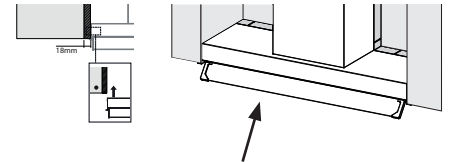

Vestavné odsavače par

Style Lux

MARIS

01 02
01 02
03 04
05

Výklopná skleněná lišta pro ochranu hrany dvířek před párou

A

90 60 3+

FST PRO 908 X
305.0522.797

14 883 Kč (vč. DPH)
12 300 Kč (bez DPH)
590 € (vr. DPH)

FST PRO 608 X
305.0522.798

14 278 Kč (vč. DPH)
11 800 Kč (bez DPH)
566 € (vr. DPH)

Hodnoty hluku (Akustický výkon/Tlak)

Podle normy EN 60704-3

Hodnoty výkonu

Při vnějším odtahu podle normy EN 61591

1. st.	49 dB(A)_{re1pW}	37 dB(A)_{re 20 µPa}	260 m³/h
2. st.	56 dB(A)_{re1pW}	44 dB(A)_{re 20 µPa}	360 m³/h
3. st.	67 dB(A)_{re1pW}	55 dB(A)_{re 20 µPa}	640 m³/h
Výkon motoru	250 W		
Stupně výkonu	3		
Průměr odtahu	150/120 mm		

Energetická třída **A**

Montáž do skříňky

PLNĚ VESTAVNÝ, NAHRAZUJE DNO SKŘÍŇKY

Montážní šířka:

FST PRO 908 X: 90 cm

FST PRO 608 X: 60 cm

Nerezový povrch

Ovládání pomocí jediného knoflíku

Štěrbínové odsávání

3 Stupně výkonu

Omyvatelný kovový tukový filtr

Osvětlení **LED žárovky 2× 1W, 4000 K**

S vnějším odtahem i s recirkulací

Hmotnost **11 kg**

Doplňky a příslušenství

01
Pach. filtry s aktiv. uhlím
UF 18 - 112.0473.657

1 210 Kč (vč. DPH)
1 000 Kč (bez DPH)
48 € (vr. DPH)

02
Zpětná klapka
Ø 150 mm
ZK 150 - 133.0056.646

460 Kč (vč. DPH)
380 Kč (bez DPH)
18 € (vr. DPH)

03
Zpětná klapka
Ø 120 mm
ZK 120F - 112.0538.026

460 Kč (vč. DPH)
380 Kč (bez DPH)
18 € (vr. DPH)

04
Čistící sprej
Cooker Hood Cleaner
Obsah 250 ml
112.0530.240

363 Kč (vč. DPH)
300 Kč (bez DPH)
15 € (vr. DPH)

05
Univerzální hadřík
Microfiber Care Cloth
112.0530.324

242 Kč (vč. DPH)
200 Kč (bez DPH)
10 € (vr. DPH)