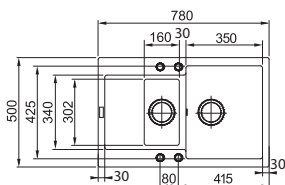

Spodní skříňka od 600 mm
Rozměry 780 × 500 mm
Výřez 760 × 480 mm
Dřezy 350 × 425 × 200 mm
160 × 302 × 130 mm

Cena zahrnuje:
Síťkový ventil 3 1/2" s přepadem
Sifon pro úsporu místa 6/4" s odbočkou na myčku nádobí
4 Místa pro vyvrtání otvoru
Možnost umístit dávkovač saponátu (str. 338–339)

DŘEZ PRO HORNÍ MONTÁŽ

MRG 651-78
7 865 Kč (vč. DPH)
6 500 Kč (bez DPH)
312 € (vr. DPH)

	Bílá-led 114.0285.325
	Kašmír 114.0494.647
	Šedý kámen 114.0285.340
	Matná černá 114.0637.579
	Onyx 114.0285.329

Doplňky a příslušenství

01

ALL-IN Set 1
112.0655.481
(str. 328)

02

ALL-IN Set 2
112.0655.482
(str. 328)

03

ALL-IN Set 3
112.0655.483
(str. 328)