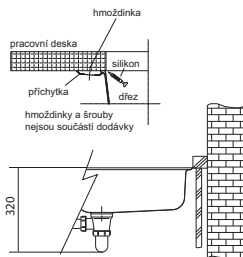

Spodní skříňka od 600 mm
Rozměry 525 × 440 mm
Výřez Dle šablony
(Šablona v elektronické podobě
ke stažení na www.franke.cz
v sekci Šablony a 3D modely)
Dřez 500 × 410 × 200 mm

Cena zahrnuje:
Sítkový ventil 3 1/2" s přepadem
Sifon pro úsporu místa 6/4"
s odbočkou na myčku nádobí

	Bílá 125.0363.788
	Šedá 125.0582.205
	Černá 125.0363.789

DŘEZ PRO SPODNÍ MONTÁŽ

SID 110-50
4 477 Kč (vč. DPH)
3 700 Kč (bez DPH)
177 € (vr. DPH)

SMART