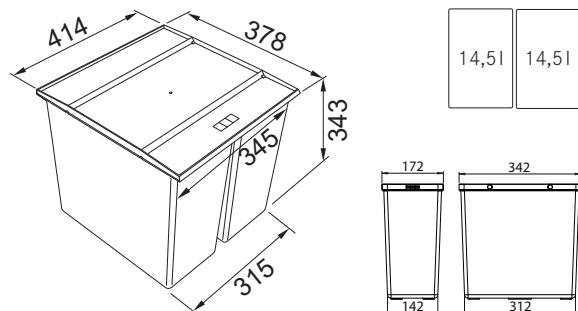

Odpadkové koše Easysort

SMART