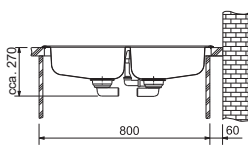

DŘEZ PRO HORNÍ MONTÁŽ

EFN 620-78

5 203 Kč (vč. DPH)
4 300 Kč (bez DPH)
206 € (vr. DPH)