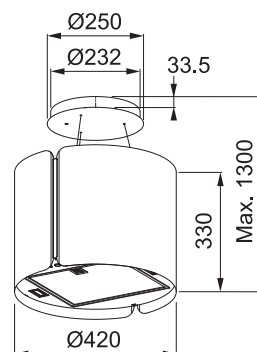

Ostrůvkové odsavače par

Smart

SMART

01 03
05 06

reddot winner 2022