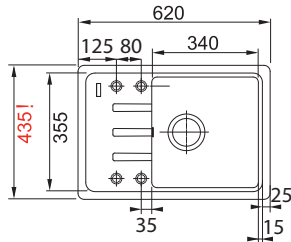

DŘEZ PRO HORNÍ MONTÁŽ

**BSG 611-62**  
4 961 Kč (vč. DPH)  
4 100 Kč (bez DPH)  
197 € (vr. DPH)

SMART

Spodní skříňka od 500 mm  
Rozměry 780 × 435 mm  
Výřez 760 × 415 mm (Rádus 20 mm)  
Dřez 390 × 355 × 200 mm