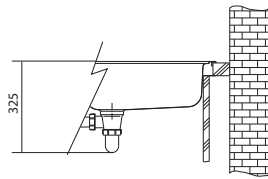

DŘEZ PRO HORNÍ MONTÁŽ

**BSG 611-62**  
4 961 Kč (vč. DPH)  
4 100 Kč (bez DPH)  
197 € (vr. DPH)

SMART

Spodní skříňka od 500 mm  
Rozměry 780 × 435 mm  
Výřez 760 × 415 mm (Rádus 20 mm)  
Dřez 390 × 355 × 200 mm