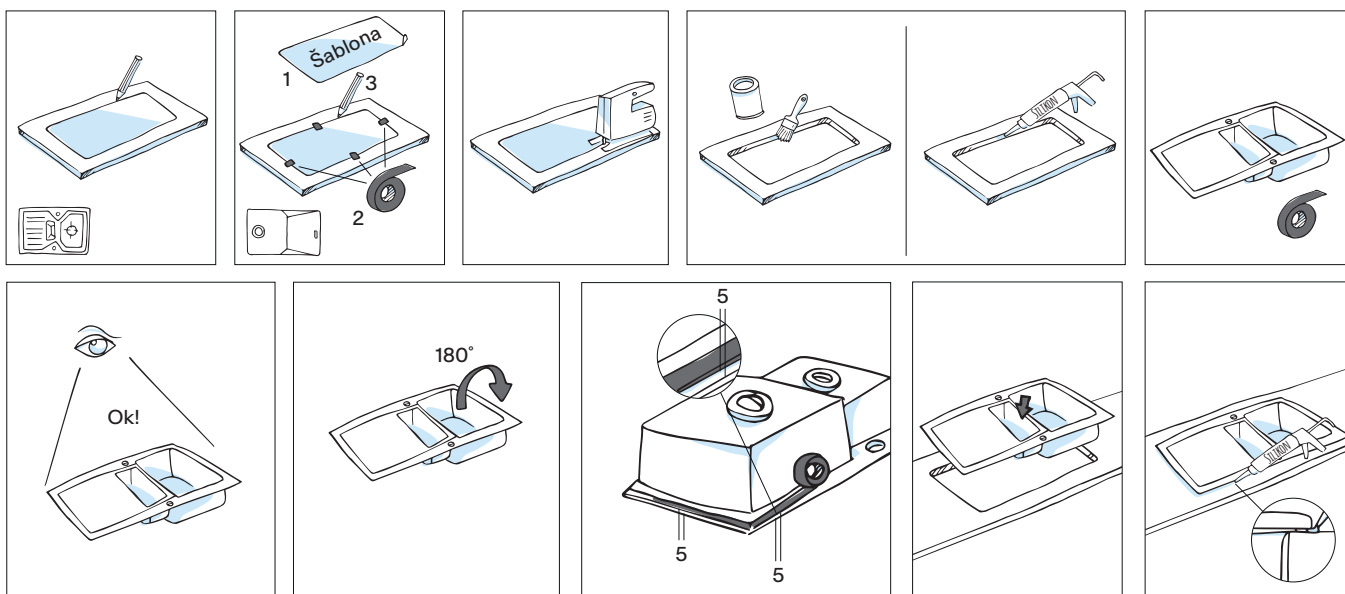

## Montáž nerezových dřezů do roviny

- Jedná se o montáž nerezových dřezů do desek z kamene, umělého kamene nebo do kompaktních desek.
- Otvor se vyřezává na profesionálních strojích v odborných firmách a otvor je po celém obvodu opatřen drážkou, která slouží k zapuštění plochého okraje dřezu do roviny s pracovní deskou.
- Drážka se frézuje dle přiložené šablony nebo vloženého letáku s rozměry pro daný dřez.
- Silikon se umístí po celém obvodu drážky v takovém množství, aby při zatlačení dřezu a jeho zafixování byl silikon vytlačen do mezery mezi deskou a hranou dřezu. Dřez přitáhněte (nebo zatlačte – při verzi Fast-Fix) po celém obvodu, postupujte od středu ke vzdáleným okrajům. Vytlačený silikon se začistí do roviny pracovní desky a dřezu.