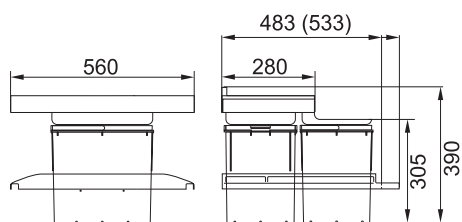

Odpadkové koše Trolley Vario

MARIS

01 03
04 06

Spodní skříňka **600 mm**

Min. montážní prostor **560 × 483 × 390 mm**

Třídění odpadků **Třídruhové**

Barva **Šedá**

1× Víko na 8 l koš (133.0014.278) **v ceně koše**

Výsuvná zásuvka nad košem **v ceně koše**

Koš se vkládá do zásuvky, která je osazena podélným relingem nebo vysokou bočnicí.

Doporučené plnovýsuvy BLUM, GRASS, HETTICH

Trolley Vario

134.0066.057

1× 18 l, 2× 8 l

3 388 Kč (vč. DPH)

2 800 Kč (bez DPH)

134 € (vr. DPH)

06

Víko

Objem 8 l*

133.0014.278

163 Kč (vč. DPH)

135 Kč (bez DPH)

6,50 € (vr. DPH)

*Není součástí dodávky, nutno objednat zvlášť.