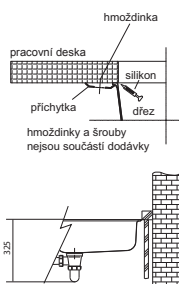

DŘEZ PRO SPODNÍ MONTÁŽ