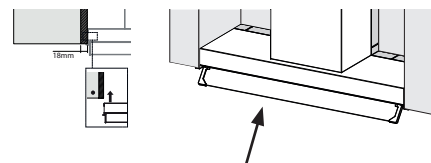

Výklopná skleněná lišta pro ochranu hrany dvířek před párou

A

90 60 3±

FST PLUS 908 X
305.0572.834

13 915 Kč (vč. DPH)
11 500 Kč (bez DPH)
552 € (vr. DPH)

FST PLUS 608 X
305.0572.835

12 705 Kč (vč. DPH)
10 500 Kč (bez DPH)
504 € (vr. DPH)

Hodnoty hluku (Akustický výkon/Tlak)

Podle normy EN 60704-3

Hodnoty výkonu

Při vnějším odtahu podle normy EN 61591

1. st.	50 dB(A)_{re1pW}	38 dB(A)_{re 20 µPa}	260 m³/h
2. st.	57 dB(A)_{re1pW}	45 dB(A)_{re 20 µPa}	360 m³/h
3. st.	69 dB(A)_{re1pW}	57 dB(A)_{re 20 µPa}	650 m³/h
Výkon motoru	250 W		
Stupně výkonu	3		
Průměr odtahu	150/120 mm		

Energetická třída A

Montáž do skříňky

PLNĚ VESTAVNÝ, NAHRAZUJE DNO SKŘÍŇKY

Montážní šířka:

FST PLUS 908 X: 90 cm

FST PLUS 608 X: 60 cm

Nerezový povrch

Ovládání pomocí jediného knoflíku

3 Stupně výkonu

Omyvatelný kovový tukový filtr

Osvětlení **LED žárovky 2x 1W, 4000 K**

S vnějším odtahem i s recirkulací

Hmotnost 11 kg