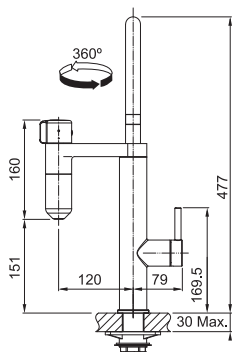

VITAL TAP

Celonerez Černá/
Nerez
120.0621.312*

Chrom/
Gun Metal
120.0621.229*

21 780 Kč (vč. DPH)
18 000 Kč (bez DPH)
864 € (vr. DPH)

18 755 Kč (vč. DPH)
15 500 Kč (bez DPH)
744 € (vr. DPH)

MYTHOS

01 02

**NENÍ VHODNÁ
PRO MONTÁŽ
DO NEREZ. DŘEZŮ**