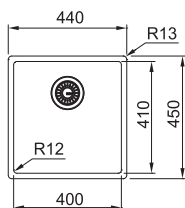

Mythos Masterpiece Nerez

MYTHOS

01 03

04 05

06 07

08 09

NOVĚ

**DŘEZ PRO HORNÍ MONTÁŽ
S PLOCHÝM OKRAJEM, DO
ROVINY A SPODNÍ MONTÁŽ**

Spodní skříňka (Horní montáž/Montáž do roviny) **od 450 mm**
Spodní skříňka (Sp. montáž) **od 500 mm**
Rozměry **440 × 450 mm**
Výřez (Horní montáž) **410 × 420 mm (Rádus 10 mm)**
Výřez (Montáž do roviny/Spodní montáž) **Dle šablony (Šablona v elektronické podobě ke stažení na www.franke.cz v sekci Šablony a 3D modely)**
Dřez **400 × 410 × 200 mm**

- **Antracit**
  127.0627.533
- **Měděná**
  127.0627.582
- **Zlatá**
  127.0627.578

Cena zahrnuje:
Spodní rošt
Dřez je bez ventilu, přepadu a sifonu*

BXM 210/110-40 NA OBJEDNÁNÍ
29 645 Kč (vč. DPH)
24 500 Kč (bez DPH)
1176 € (vr. DPH)

Cena včetně spodního roštu

MYTHOS

02 03

04 05

06 07

08 09

NOVĚ

**DŘEZ PRO HORNÍ MONTÁŽ
S PLOCHÝM OKRAJEM, DO
ROVINY A SPODNÍ MONTÁŽ**

Spodní skříňka (Horní montáž/Montáž do roviny) **od 550 mm**
Spodní skříňka (Sp. montáž) **od 600 mm**
Rozměry **540 × 450 mm**
Výřez (Horní montáž) **510 × 420 mm (Rádus 10 mm)**
Výřez (Montáž do roviny/Spodní montáž) **Dle šablony (Šablona v elektronické podobě ke stažení na www.franke.cz v sekci Šablony a 3D modely)**
Dřez **500 × 410 × 200 mm**

- **Antracit**
  127.0627.584
- **Měděná**
  127.0627.587
- **Zlatá**
  127.0627.586

Cena zahrnuje:
Spodní rošt
Dřez je bez ventilu, přepadu a sifonu*

BXM 210/110-50 NA OBJEDNÁNÍ
32 670 Kč (vč. DPH)
27 000 Kč (bez DPH)
1296 € (vr. DPH)

Cena včetně spodního roštu

*Ventily a přepady (str. 43)
Sifony (str. 351)