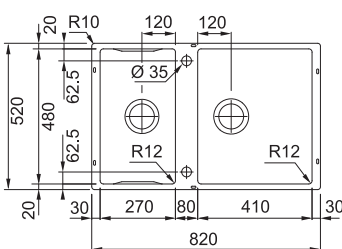

Spodní skříňka od 900 mm
Rozměry 820 × 520 mm
Výřez Dle šablony
(Šablona v elektronické podobě
ke stažení na www.franke.cz
v sekci Šablony a 3D modely)
Dřezy 410 × 480 × 200 mm
270 × 480 × 200 mm

Nerez
122.0579.553

Cena zahrnuje:

Doplňky: Miska, dřevěná přípravná deska, plastová přípravná deska, 3 nože vč. dřevěného držáku, odkapávač na nádobí, víko Easy Click sítkový ventil 3 1/2" s přepadem a nerezovou krytkou ventilu
Sítkový ventil 3 1/2" s přepadem
Sifon pro úsporu místa 6/4" s odbočkou na myčku nádobí
Otvor pro baterii Ø 35 mm a pro Easy Click knoflík Ø 35 mm

BWX 120-41-27

41 140 Kč (vč. DPH)
34 000 Kč (bez DPH)
1 632 € (vr. DPH)

Cena včetně doplňků