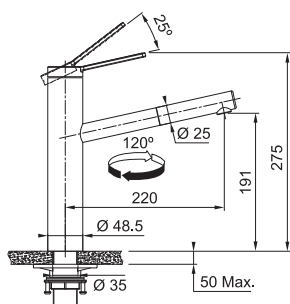

Kuchyňské baterie Tlakové

Celonerez

MYTHOS

**NENÍ VHODNÁ
PRO MONTÁŽ
DO NEREZ. DŘEZŮ**

Páková směšovací
Tlaková
Otočná 120°
S vytahovací koncovkou
osazenou perlátorem
Opletená sprchová hadice 150 cm
Připojení Hadičky 45 cm
Průtok vody 9 l/min. (3 bar)
Laminární průtok vody
Technologie pro úsporu vody

FC 6388 TANGO NEO

Celonerez
FC 6388.501
115.0596.388

10 527 Kč (vč. DPH)
8 700 Kč (bez DPH)
418 € (vr. DPH)

MYTHOS

**NENÍ VHODNÁ
PRO MONTÁŽ
DO NEREZ. DŘEZŮ**

Páková směšovací
Tlaková
Otočná 120°
S vytahovací koncovkou
osazenou perlátorem
S regulací **Sprcha/Proud**
Opletená sprchová hadice 150 cm
Připojení Hadičky 45 cm
Průtok vody 9 l/min. (3 bar)
Laminární průtok vody
Technologie pro úsporu vody

FC 6389 TANGO NEO

Celonerez
FC 6389.501
115.0596.389

10 890 Kč (vč. DPH)
9 000 Kč (bez DPH)
432 € (vr. DPH)