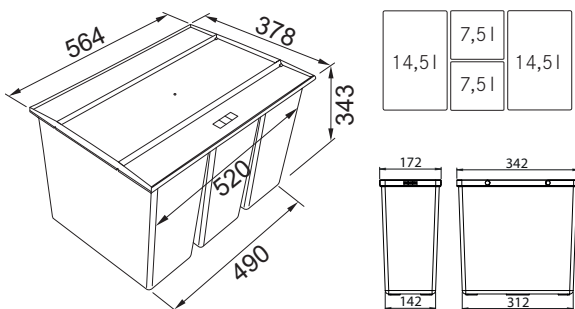

Easysort 600-2-2

121.0494.193
2 × 14,5 l, 2 × 7,5 l

1 815 Kč (vč. DPH)
1 500 Kč (bez DPH)
72 € (vr. DPH)

Vyrobeno z recyklovaného antiseptického materiálu, který snižuje výskyt bakterií až o 99%.

Několik kombinací.

Vyrobeno z recyklovatelného materiálu.

Snadná montáž do skříňky osazené zásuvkou.

Protiskluzové prvky.

Robustní rukojeť s nosností do 18 kg.

Snadno se čistí.

Kryt zároveň funguje jako praktická police. Nosnost police 4 kg. Montáž mezi boky skříňky.

Při instalaci do dřezové skříňky nutné použít sifon pro úsporu místa.