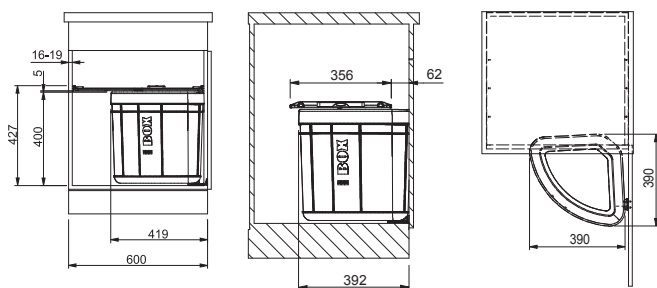

Spodní skříňka **500 mm**

Barva **Černá**

Upínací rám zajišťuje pevné uchycení sáčku (nebo 2 sáčků) a jeho/jejich snadnou výměnu a maximální využití objemu koše.

Police nad košem **v ceně koše**

Police obsahuje aktivní uhlíkový filtr, který pohlcuje nepříjemné pachy.

Solo 50

121.0307.568

40 l

4 840 Kč (vč. DPH)

4 000 Kč (bez DPH)

192 € (vr. DPH)

MARIS

01 02