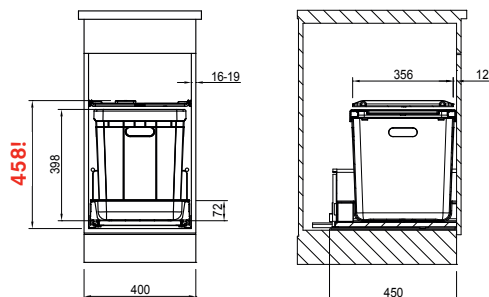

Odpadkové koše 350

MYTHOS

01 06