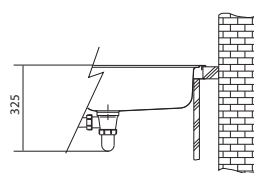

MRG 610-52 RTL

7 260 Kč (vč. DPH)

6 000 Kč (bez DPH)

288 € (vr. DPH)

Doplňky a příslušenství

01

ALL-IN Set 1
112.0655.481
(str. 328)

3 388 Kč (vč. DPH)
2 800 Kč (bez DPH)
134 € (vr. DPH)

02

ALL-IN Set 2
112.0655.482
(str. 328)

4 235 Kč (vč. DPH)
3 500 Kč (bez DPH)
168 € (vr. DPH)

03

ALL-IN Set 3
112.0655.483
(str. 328)

4 840 Kč (vč. DPH)
4 000 Kč (bez DPH)
192 € (vr. DPH)