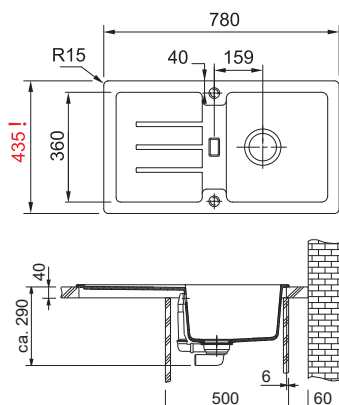

Spodní skříňka od 500 mm,
po úpravě skříňky i od 450 mm
Rozměry 780 × 435 mm
Výřez 760 × 415 mm (Rádus 20 mm)
Dřez 333 × 360 × 165 mm

Cena zahrnuje:
Síťový ventil 3 1/2" s přepadem
Sifon pro úsporu místa 6/4"
s odbočkou na myčku nádobí
2 Místa pro vyvrtání otvoru

	Bílá-led 114.0369.389
	Kašmír 114.0494.706
	Šedý kámen 114.0369.423
	Matná černá 114.0661.517
	Onyx 114.0369.390

DŘEZ PRO HORNÍ MONTÁŽ