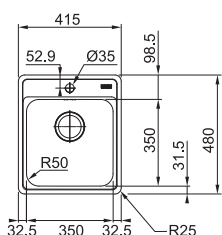

BCX 610-42

4 598 Kč (vč. DPH)
3 800 Kč (bez DPH)
182 € (vr. DPH)

SMART

01 02
03 05