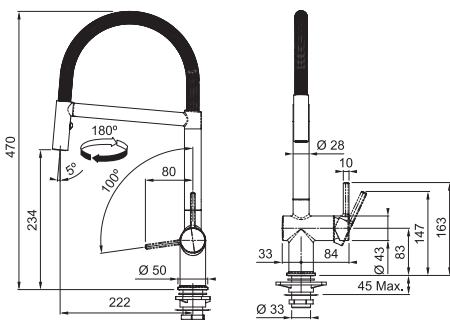

Active Semi Pro/Fox Pro/Lina

MYTHOS

NENÍ VHODNÁ
PRO MONTÁŽ
DO NEREX. DŘEZŮ

Páková směšovací
Tlaková
Otočná 180°
S koncovkou na pružině
osazenou perlátorem
S regulací **Sprcha/Proud**
Hadice s kovovou pružinou
Připojení **Hadičky 55 cm**
Průtok vody **7,5 l/min. (3 bar)**
Laminární průtok vody
Technologie pro úsporu vody
ECO kartuše

FN 3407 ACTIVE SEMI PRO

Chrom
FN 3407.031
115.0653.407

Matná černá
FN 3407.901
115.0653.409

12 100 Kč (vč. DPH)
10 000 Kč (bez DPH)
480 € (vr. DPH)

15 730 Kč (vč. DPH)
13 000 Kč (bez DPH)
624 € (vr. DPH)