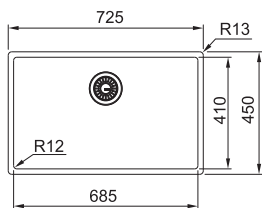

Cena zahrnuje:

Multifunkční rošt a přípravou desku
Easy Click sítkový ventil 3 1/2" s přepadem
Sifon pro úsporu místa 6/4" s odbočkou na myčku nádobí

DŘEZ PRO HORNÍ MONTÁŽ
S PLOCHÝM OKRAJEM, DO
ROVINY A SPODNÍ MONTÁŽ

BXM 210/110-68

NA OBJEDNÁNÍ

58 685 Kč (vč. DPH)
48 500 Kč (bez DPH)
2 325 € (vr. DPH)

Cena včetně multifunkčního roštu a přípravné desky