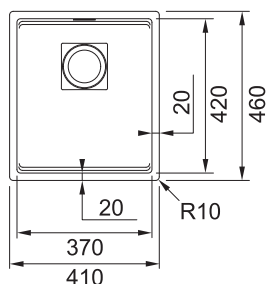

DŘEZ PRO SPODNÍ MONTÁŽ

Spodní skříňka od 450 mm
Rozměry 410 × 460 mm
Výřez Dle šablony
(Šablona v elektronické podobě
ke stažení na www.franke.cz
v sekci Šablony a 3D modely)
Dřez 370 × 420 × 200 mm

Cena zahrnuje:
Síťkový ventil 3 1/2" s přepadem
a nerezovou krytkou ventilu
Dřez je bez sifonu

	Bílá-led 125.0672.041
	Kašmír 125.0671.879
	Šedý kámen 125.0671.880
	Matná černá 125.0670.899
	Onyx 125.0670.900

KNG 110-37
8 833 Kč (vč. DPH)
7 300 Kč (bez DPH)
350 € (vr. DPH)