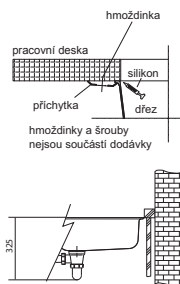

DŘEZ PRO SPODNÍ MONTÁŽ

Spodní skříňka od 450 mm
Rozměry 410 × 460 mm
Výřez Dle šablony
(Šablona v elektronické podobě
ke stažení na www.franke.cz
v sekci Šablony a 3D modely)
Dřez 370 × 420 × 200 mm

Cena zahrnuje:
Síťkový ventil 3 1/2" s přepadem
a nerezovou krytkou ventilu
Dřez je bez sifonu

	Bílá-led 125.0672.041
	Kašmír 125.0671.879
	Šedý kámen 125.0671.880
	Matná černá 125.0670.899
	Onyx 125.0670.900

KNG 110-37
8 833 Kč (vč. DPH)
7 300 Kč (bez DPH)
350 € (vr. DPH)