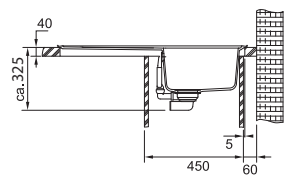

BFG 611-86

6 776 Kč (vč. DPH)
5 600 Kč (bez DPH)
269 € (vr. DPH)

	Bílá-led 114.0494.912
	Sahara 114.0494.915
	Pískový melír 114.0494.914
	Kašmír 114.0494.911
	Šedý kámen 114.0494.919
	Matná černá 114.0661.512
	Onyx 114.0494.913

06

Čisticí sprej
Colored Sink Cleaner
Obsah 250 ml
112.0530.238
315 Kč (vč. DPH)
260 Kč (bez DPH)
13 € (vr. DPH)

07

Univerzální hadřík
Microfiber Care Cloth
112.0530.324
242 Kč (vč. DPH)
200 Kč (bez DPH)
10 € (vr. DPH)

Pozor! Baterie je umístěna ve vyspádované odkapávací ploše a je mírně nakloněna.