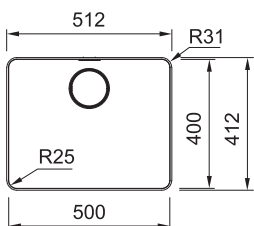

MYTHOS

**DŘEZ PRO HORNÍ MONTÁŽ  
S PLOCHÝM OKRAJEM  
NEBO DO ROVINY**

Spodní skříňka od 600 mm  
Rozměry 512 × 412 mm  
Výřez (Horní montáž) 506 × 406 mm  
(Rádus 28 mm)  
Výřez (Montáž do roviny) Dle šablony  
(Šablona v elektronické podobě  
ke stažení na [www.franke.cz](http://www.franke.cz)  
v sekci Šablony a 3D modely)  
Pro Easy Click nutný otvor do pracovní  
desky Ø 35 mm  
Dřez 500 × 400 × 200 mm