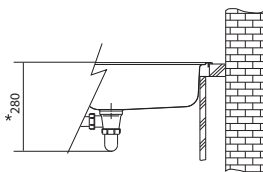

DŘEZ PRO HORNÍ MONTÁŽ

RON 610-41

3 025 Kč (vč. DPH)
2 500 Kč (bez DPH)
120 € (vr. DPH)