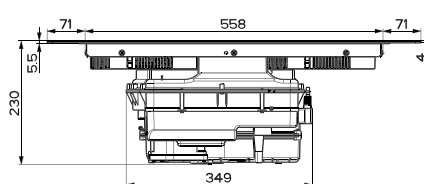

Smart

2Gether