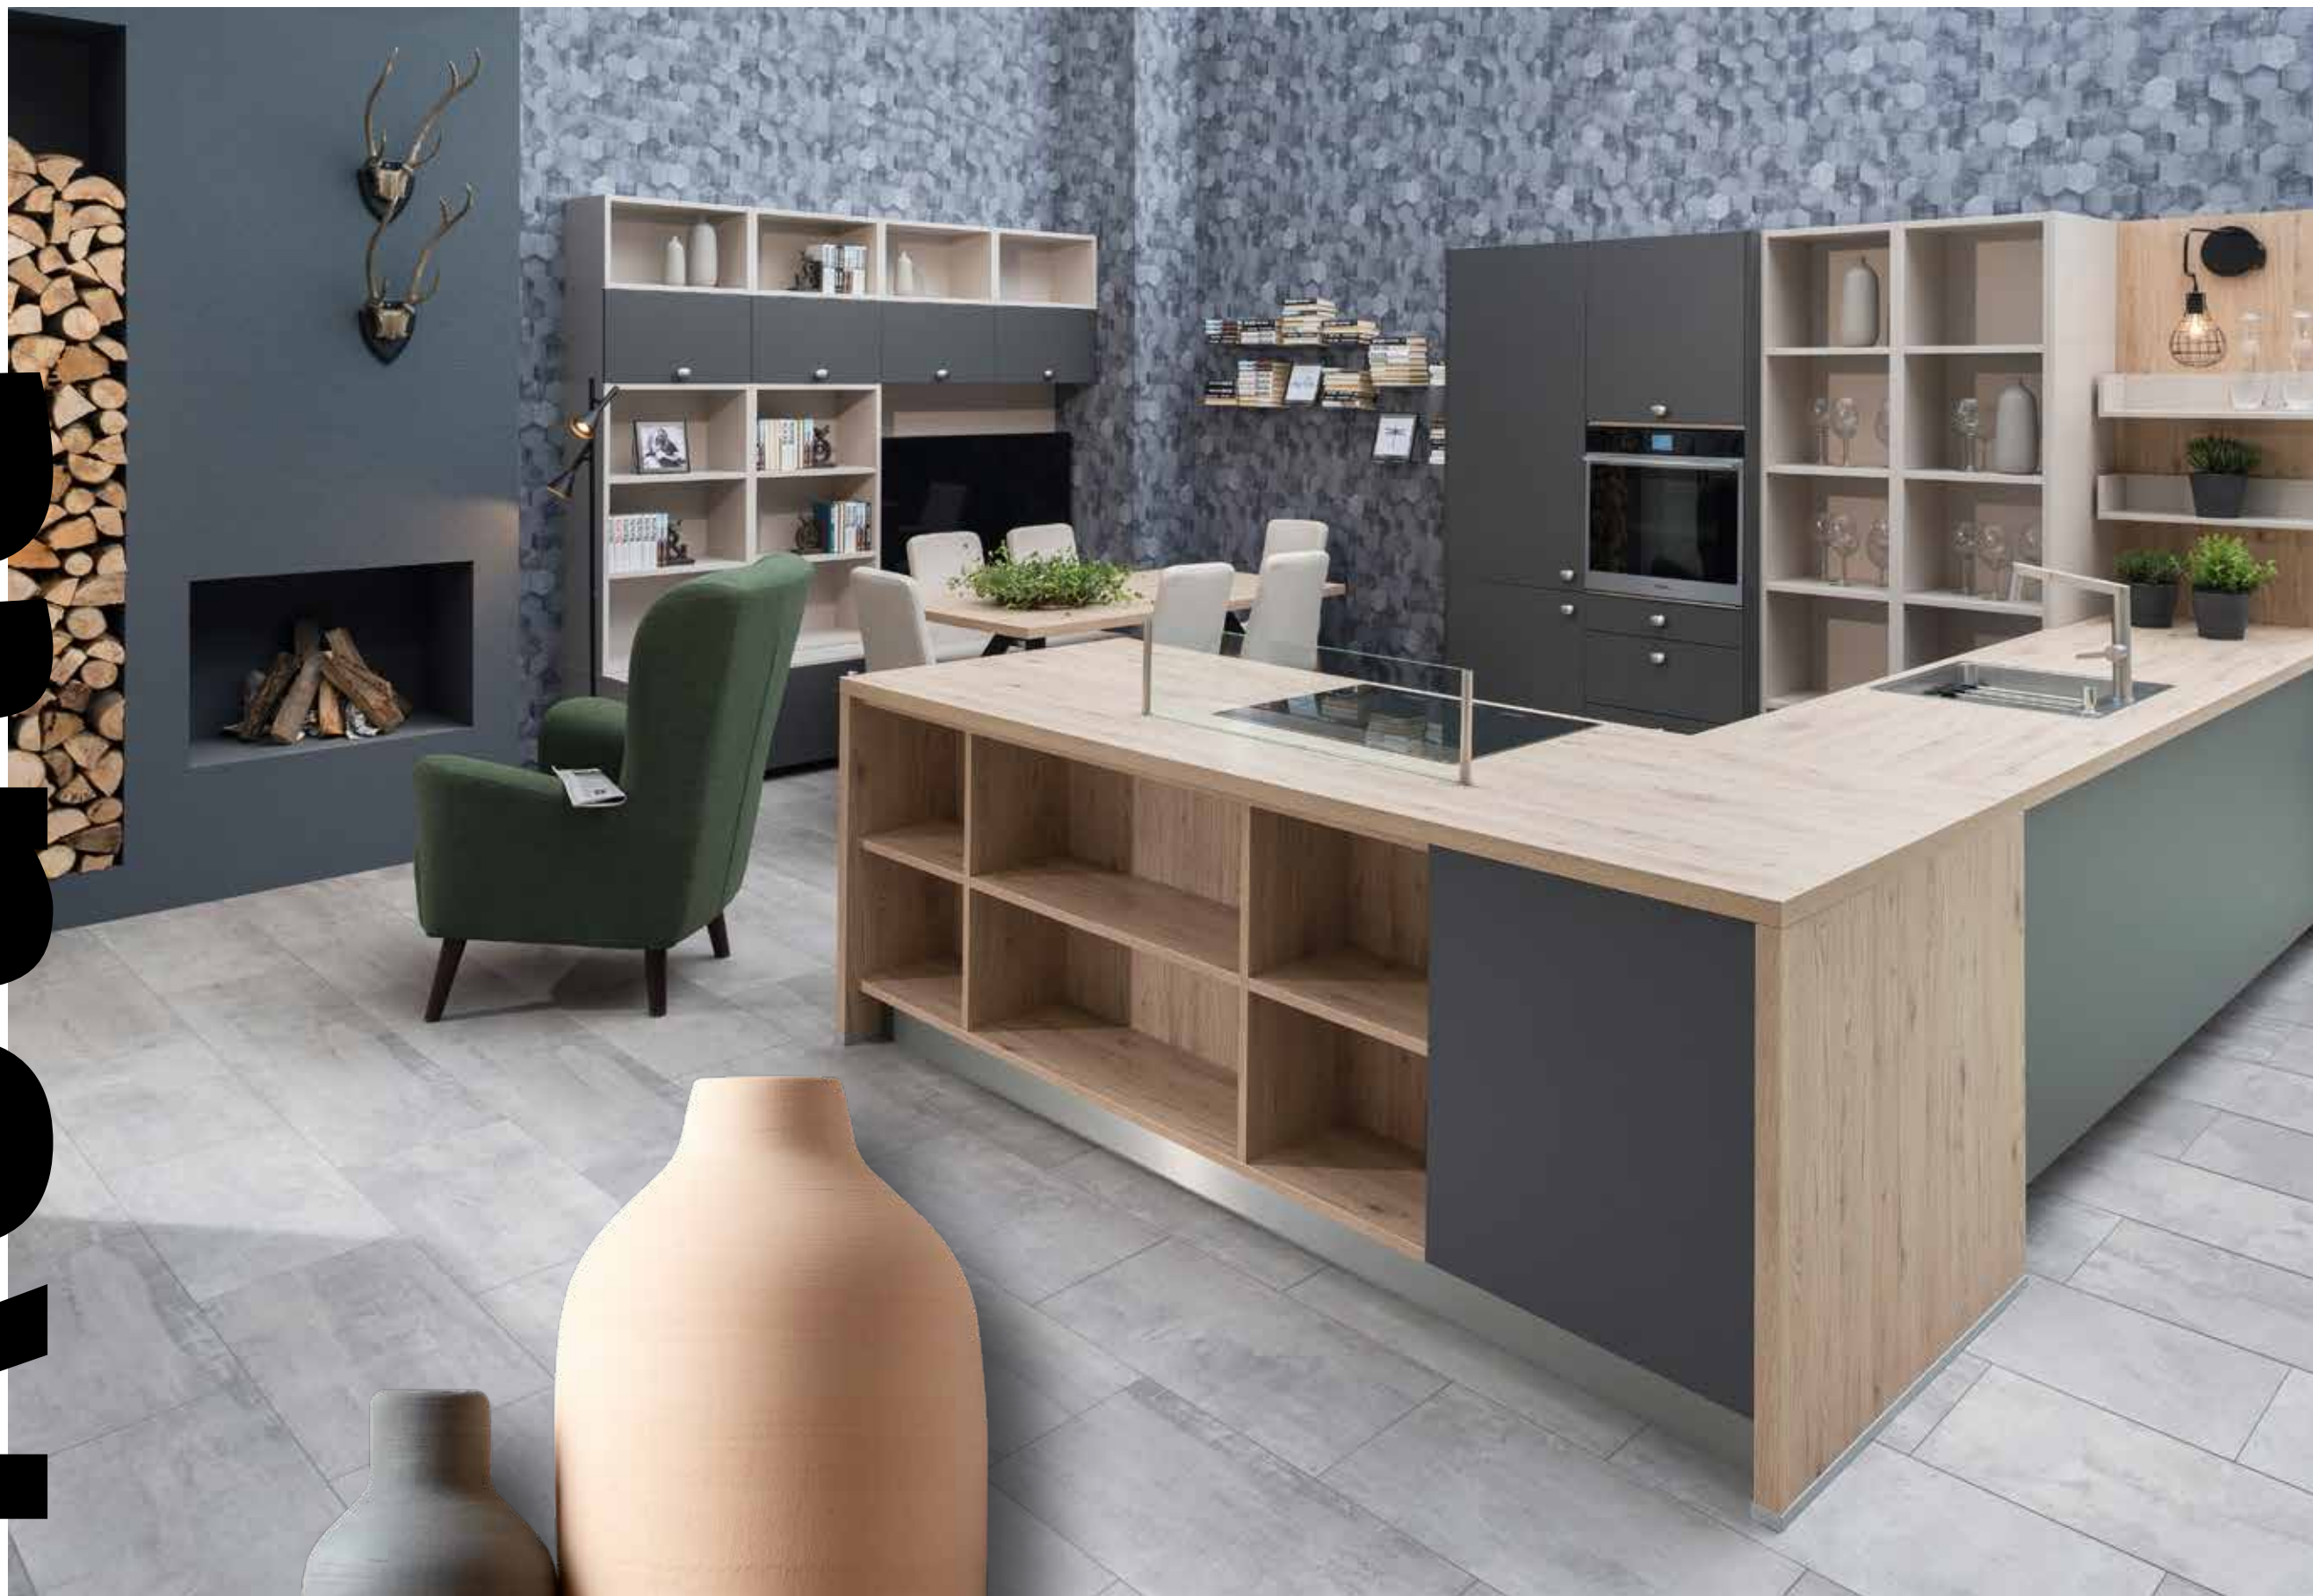

Route

Route

Obývací pokoj a kuchyně jsou v dnešní době propojené do jednoho celku. Při zařizování takovýchto interiérů je nutné nabídnout harmonicky sladěný nábytek. Ladit musí barva, povrchová úprava i materiál.

Unikátní interiérový koncept nábytku Route splňuje všechny tyto kritéria. Je v pravém smyslu křížencem obývacího pokoje a kuchyně. Pro zákazníka to znamená, že z každého kuchyňského modelu si pomocí speciálních skříněk zařídí i obývací pokoj. Vysoká variabilita konceptu Route je přímo stvořená pro kreativní nápady.

Vysoká variabilita barev a stylů

Nejsilnější stránkou nábytkové série Route je jeho stavebnicový princip. Při návrhu interiéru můžete kombinovat barvu korpusu a dvířek, pospojovat skříňky do tvaru, který bude zrcadlem vaší individuality a na dvířka umístit libovolnou úchytku. Jak jste byli doteď omezovali přesně stanovenými sestavami, tak nyní si můžete vytvořit vlastní a jedinečný design.