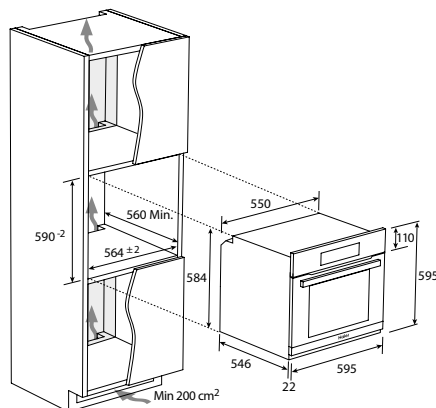

Při instalaci pod varnou desku Haier doporučujeme pro optimální provoz desky odvětrání s prostorem min. 5 cm mezi oběma spotřebiči.

MOC 24.690 Kč
Akční cena 18.990 Kč
EAN 8059019010953

MOC 21.990 Kč
Akční cena 16.990 Kč
EAN 8059019025940