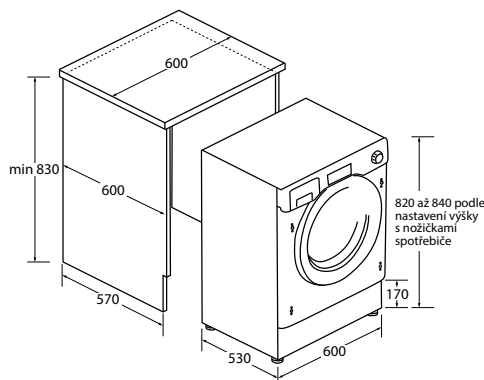

MOC 29.990 Kč
Akční cena 22.990 Kč
EAN 8059019040851

VESTAVNÁ PRAČKA S PŘEDNÍM PLNĚNÍM
HLOUBKA 53 CM

SERIES 4

HWQ90B416FWBB-S - 31801014

- › **Ovládání:** Dotykové ovládání přes digitální displej + manuální ovladač
- › **Energetická třída:** A
- › **Kapacita (kg):** 9
- › **Spotřeba energie (kWh/100 cyklů):** 49
- › **Trvání programu Eco (h:min):** max-48
- › **Spotřeba vody na Eco cyklus (l):** 46
- › **Úroveň hlasitosti (dB(A)):** 76
- › **Emisní třída hluku:** B
- › **Otáčky při odstřeďování (ot./min):** 1600
- › **Třída účinnosti odstřeďování:** B
- › **Programy:** 15 + 1 programů: Jemné prádlo, Rychlý, Expres 14', Rychlý mix (bavlna + syntetika) 59', Vlna/Hedvábí, Sportovní oblečení, Odčerpání/Odstřeďování, Máchání, Eco 40- 60, 20°C, Hygienický (parní), Dětské prádlo (parní), Mix (bavlna + syntetika) (parní), Syntetika (parní), Bavlna (parní)
- › **Funkce:** ▪ i-Time - výběr ze 3 úrovní intenzity pracího programu (jeho délky) v závislosti na znečištění prádla ▪ Nastavení teploty praní ▪ Nastavení otáček odstřeďování ▪ Přídavné máchání ▪ Odložený start ▪ Pára
- › **Konstrukce:** ▪ Invertorový (BPM) motor ▪ Nerezový buben
- › **Bezpečnost:** ▪ Bezpečnostní zámek dveří ▪ Ochrana proti úniku vody Antioverflow