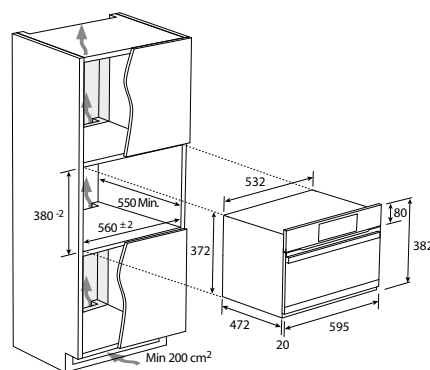

MOC 19.490 Kč
Akční cena 15.990 Kč
EAN 8059019072753

MOC 18.490 Kč
Akční cena 14.990 Kč
EAN 8059019072760