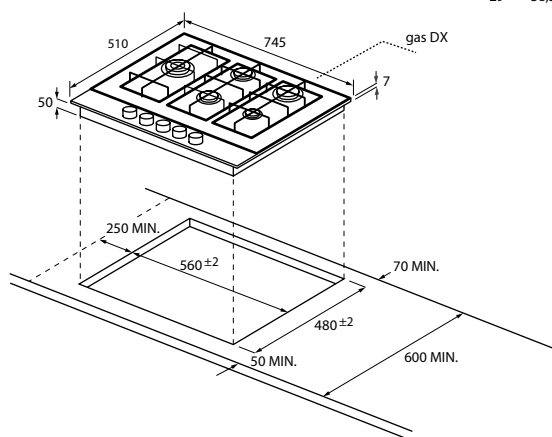

Při instalaci trouby pod varnou desku Haier doporučujeme pro optimální provoz desky odvětrání s prostorem min. 5 cm mezi oběma spotřebiči.

MOC 25.990 Kč
Akční cena 19.990 Kč
EAN 8059019057590

MOC 14.990 Kč
Akční cena 10.990 Kč
EAN 8059019033730