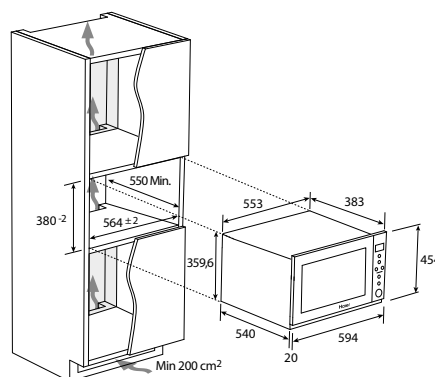

MOC 16.990 Kč
Akční cena 12.990 Kč
EAN 8059019042893

MOC 15.590 Kč
Akční cena 11.990 Kč
EAN 8059019020761