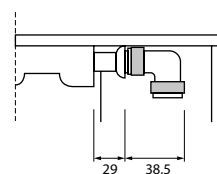

Při instalaci trouby pod varnou desku Haier doporučujeme pro optimální provoz desky odvětrání s prostorem min. 5 cm mezi oběma spotřebiči.

MOC 25.990 Kč
Akční cena 19.990 Kč
EAN 8059019057590

MOC 14.990 Kč
Akční cena 10.990 Kč
EAN 8059019033730