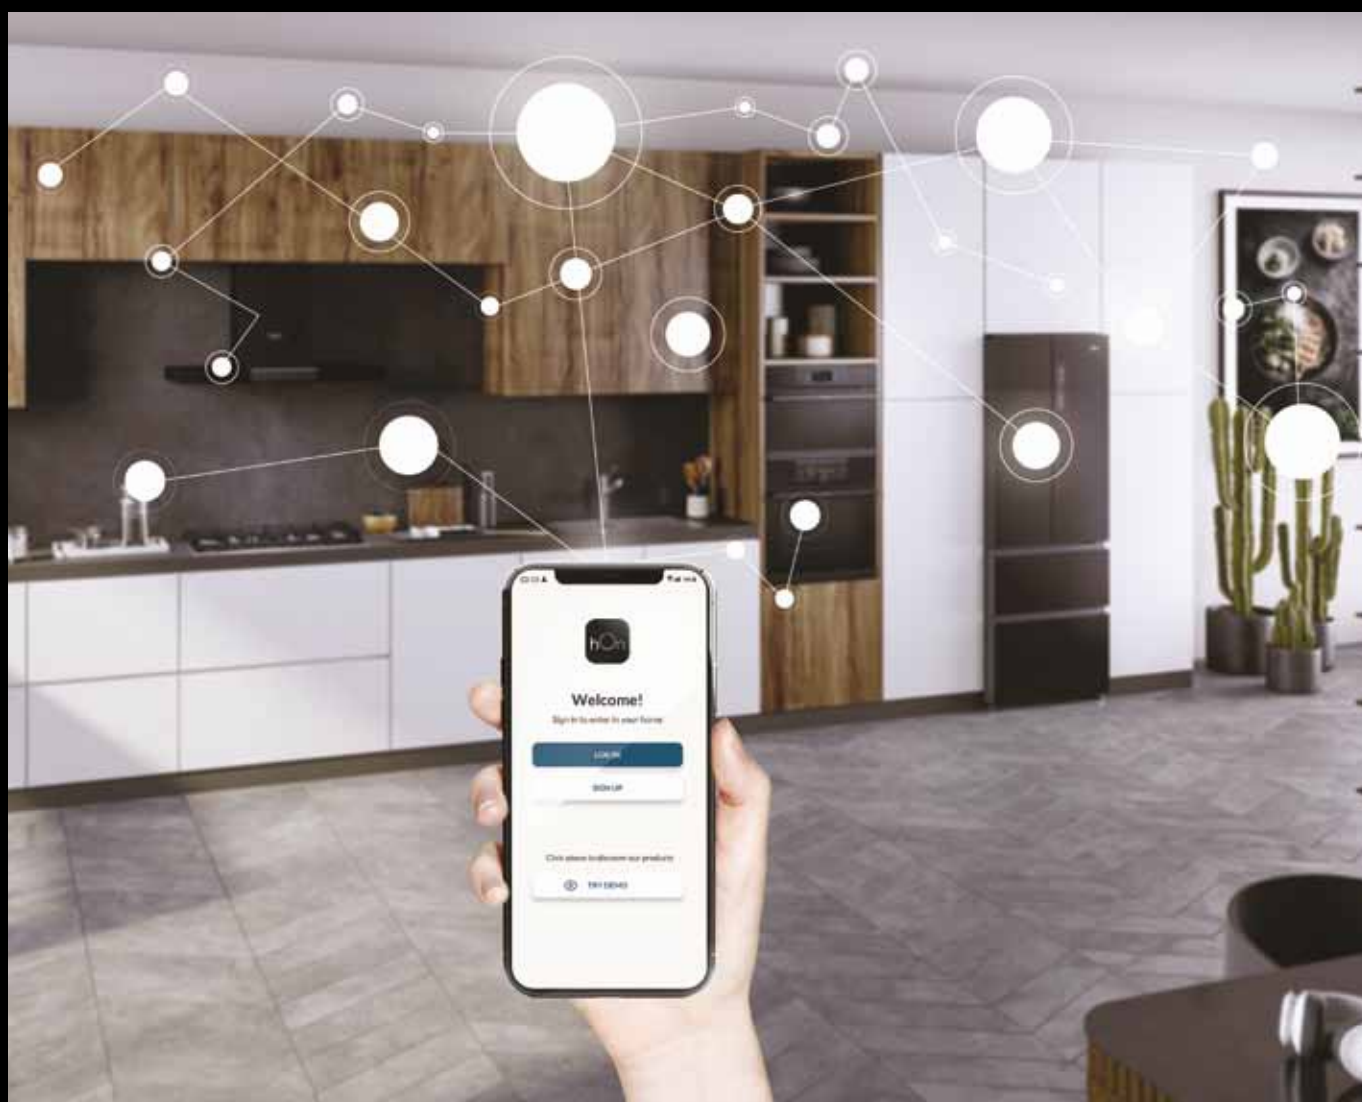

CHYTRÁ DOMÁCNOST S APLIKACÍ hOn

hOn

Available on the
App Store

GET IT ON
Google Play

EXPLORE IT ON
AppGallery

Aplikace hOn představuje unikátní digitální prostředí, přes které můžete jednoduše ovládat, spravovat a naplno si užívat zajímavé vychytávky a maximálně využít chytré spotřebiče Haier. Aplikace se stane vaším osobním virtuálním asistentem, který vás bude doprovázet vaší chytrou domácností a uspokojí vaše potřeby ještě dříve, než o nich vy sami budete vědět. To vše pro vás aplikace zařídí a navíc velmi poutavým, personalizovaným a především inteligentním způsobem. Stáhněte si aplikaci ještě dnes!

VAŘENÍ

Plně digitální kuchařku budete mít vždy na dosah ruky: díky více než stovce receptů si můžete na dálku zvolit nejlepší program trouby, délku přípravy či teplotu, a to i pro složité, víceřadkové recepty. Navíc se vždy můžete řídit mnoha zajímavými tipy, které vás budou vařením provázet každý den. Užijte si bezproblémový zážitek z vaření s minimem vynaloženého úsilí díky aplikaci hOn.