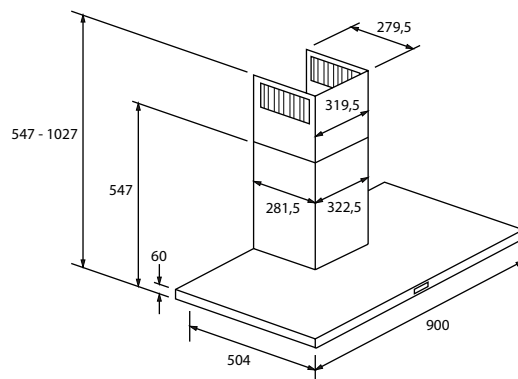

KOMÍNOVÝ ODSAVAČ PAR - ŠÍŘKA 90 CM

SERIES 6 I-PURE

HATS9DS6BPLWI - 36901839

dostupné od 09/2023

A+

- › **Energetická třída:** A+
- › **Roční spotřeba energie (kWh/rok):** 45,9
- › **Třída účinnosti proudění tekutin:** A
- › **Třída účinnosti osvětlení:** A
- › **Třída účinnosti tukové filtrace:** D
- › **Průtok vzduchu min/max/Booster/ (m³/hod):** 318/571/852
- › **Hlučnost min/max/Booster (dB(A)):** 56/63/74
- › **Funkce:**
 - Odtah a recirkulace
 - Preci Synch - ovládání pomocí chytrého telefonu a připojení k Wi-Fi/Bluetooth
 - 5 rychlostních stupňů
 - Booster
 - Časovač
 - Dotykové ovládání
 - Vzduchový deflektor a zpětná klapka
 - Plazmový filtr - účinná eliminace pachů páry a bakterií**
- › **Konstrukce:**
 - Motor 1x 270 W (DC-1000)
 - Osvětlení 1x 8W LED pásek
 - Sací potrubí Ø 150 mm
- › **Příslušenství:**
 - Tukový hliníkový filtr 3x
 - Pachový uhlíkový filtr je součástí balení