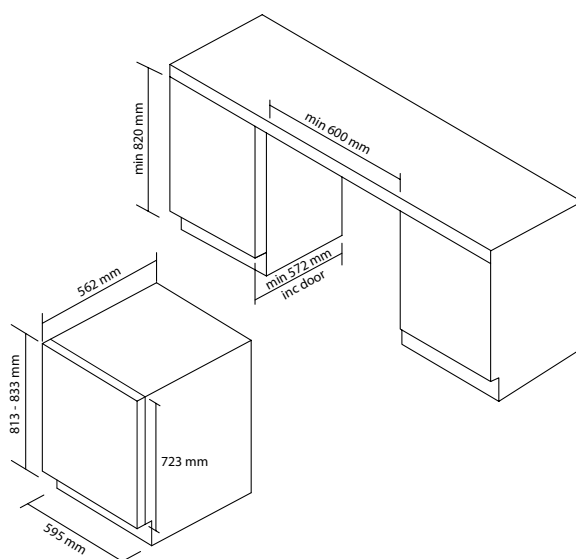

VESTAVNÁ VINOTÉKA

HAKWBD 60 - 34901520

- › **Energetická třída:** F
- › **Objem mrazáku (l):** 120
- › **Roční spotřeba energie (kWh/rok):** 103
- › **Úroveň hlasitosti (dB(A)):** 38
- › **Emisní třída hluku:** C
- › **Klimatická třída:** N/ST
- › **Kapacita lahví:** 44
- › **Vlastnosti:** ▪ Dvě teplotní zóny Horní: 5-10°C/Spodní 10-18°C
- Elektronické ovládání ▪ Vnitřní LED ovládání s digitálním displejem
- Konstrukce s nízkými vibracemi - tichý provoz ▪ Připojení k aplikaci hOn - platforma Vivino
- › **Konstrukce:** ▪ 4 dřevěné police ((min. 7 lahví na polici) + 1 spodní police ▪ LED osvětlení ▪ Akustický signál otevřených dveří
- Transparentní sklo s ochranou proti UV záření ▪ Polohovatelné nožičky (2 vpředu) ▪ Uhlíkový pachový filtr součástí ▪ Reverzibilní dvířka