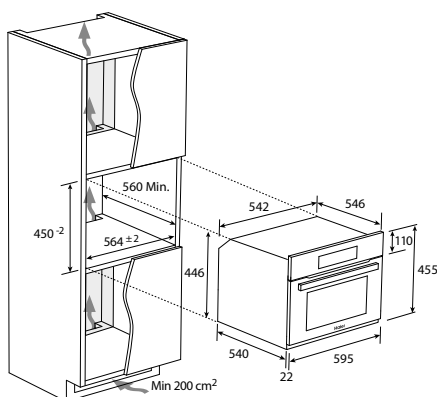

MOC 55.990 Kč
Akční cena 42.990 Kč
EAN 8059019051659

MOC 49.490 Kč
Akční cena 37.990 Kč
EAN 8059019051604