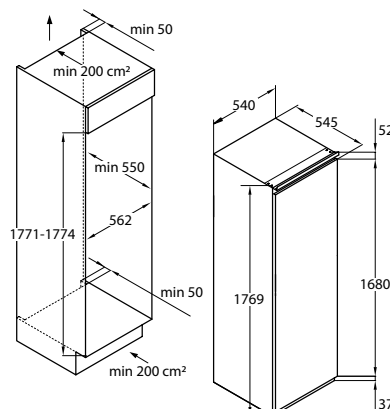

MOC 29.890 Kč
Akční cena 22.990 Kč
EAN 8059019060927

MOC 28.590 Kč
Akční cena 21.990 Kč
EAN 8059019027470