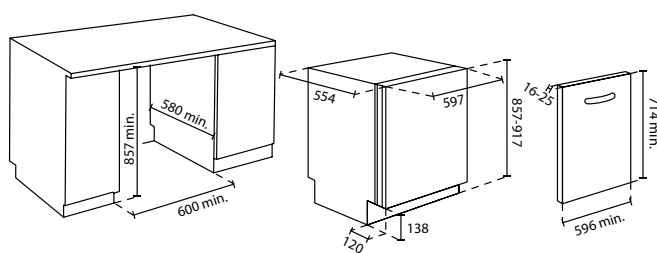

MOC 64.990 Kč
Akční cena 49.990 Kč
EAN 8059019071084

MOC 34.990 Kč
Akční cena 26.990 Kč
EAN 692577800223