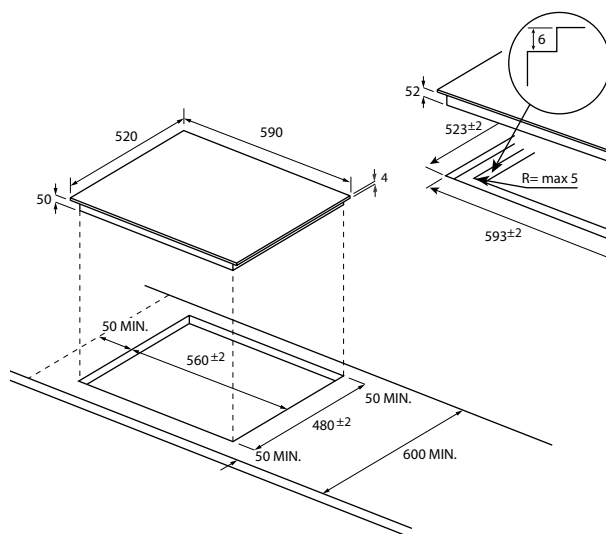

Při instalaci trouby pod varnou desku Haier doporučujeme pro optimální provoz desky odvětrání s prostorem min. 5 cm mezi oběma spotřebiči.

MOC 32.490 Kč
Akční cena 24.990 Kč
EAN 8059019041247

MOC 25.990 Kč
Akční cena 19.990 Kč
EAN 8059019035314