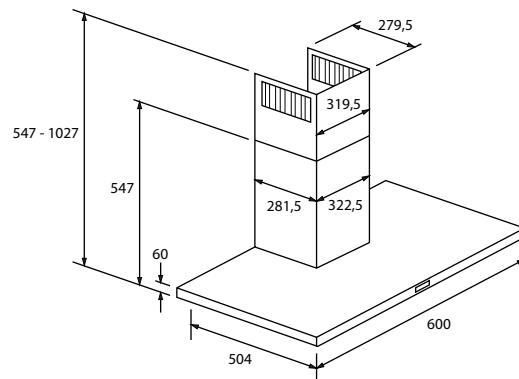

MOC 18.490 Kč
Akční cena 13.990 Kč
EAN 8059019040004

VÝSUVNÝ ODSAVAČ PAR - ŠÍŘKA 88 CM

SERIES 6 I-DESIGN

HADD9SS6B - 36901697

B

- › **Energetická třída:** B
- › **Roční spotřeba energie (kWh/rok):** 50
- › **Třída účinnosti proudění tekutin:** B
- › **Třída účinnosti osvětlení:** A
- › **Třída účinnosti tukové filtrace:** F
- › **Průtok vzduchu min/max/Booster/ (m³/hod):** 234/605
- › **Hlučnost min/max/Booster (dB(A)):** 53/74
- › **Funkce:**
 - Odtah a recirkulace
 - 4 rychlostní stupně
 - Časovač
 - Dotykové ovládání
 - Perimetrální (obvodové) sání
 - Zpětná klapka
- › **Konstrukce:**
 - Vestavný do pracovní desky (výsuvný směrem nahoru)
 - Motor 1x 230 W (AC)
 - Osvětlení 1x LED 5 W
 - Sací potrubí Ø 150 mm
- › **Příslušenství:**
 - Tukový hliníkový filtr (1x)
 - Pachový uhlíkový filtr je součástí balení