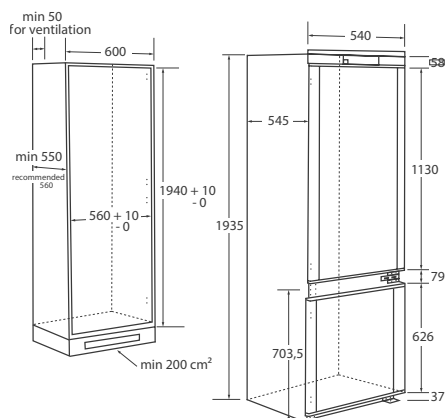

MOC 38.990 Kč
Akční cena 29.990 Kč
EAN 8059019031330

MOC 32.490 Kč
Akční cena 24.990 Kč
EAN 8059019031347