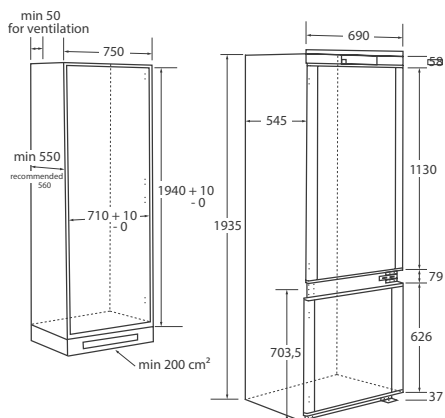

MOC 38.990 Kč
Akční cena 29.990 Kč
EAN 8059019031330

MOC 32.490 Kč
Akční cena 24.990 Kč
EAN 8059019031347