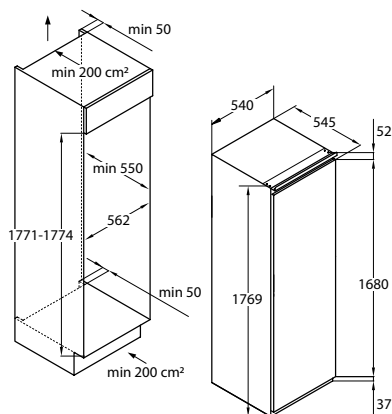

MOC 29.890 Kč
Akční cena 22.990 Kč
EAN 8059019060927

MOC 28.590 Kč
Akční cena 21.990 Kč
EAN 8059019027470

ŠUPLÍKOVÁ MRAZNIČKA VÝŠKA 177 CM

SERIES 6 UP 55

HFE 172 NF DE - 37900572

- › **Energetická třída:** F
- › **Objem mrazáku (l):** 200
- › **Roční spotřeba energie (kWh/rok):** 289
- › **Úroveň hlasitosti (dB(A)):** 41
- › **Emisní třída hluku:** C
- › **Klimatická třída:** ST-N
- › **Hvězdičkové označení mrazničky:** ****
- › **Doba skladování při výpadku proudu(hod):** 11
- › **Vlastnosti:** ▪ Automatické odmrazování s No Frost ▪ Elektronické ovládání
- › **Mraznička:** ▪ 7 zásuvek ▪ Super Freezing ▪ Zásobník na led (manuální)
- › **Konstrukce:** ▪ Reverzibilní dvířka - výměnné panty