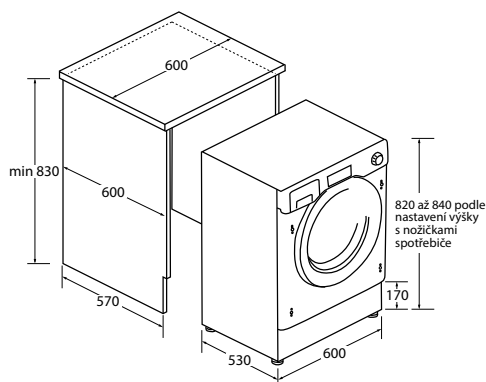

MOC 29.990 Kč
Akční cena 22.990 Kč
EAN 8059019040851

VESTAVNÁ PRAČKA S PŘEDNÍM PLNĚNÍM
HLOUBKA 53 CM

SERIES 4

HWQ90B416FWBB-S - 31801014

- › **Ovládání:** Dotykové ovládání přes digitální displej + manuální ovladač
- › **Energetická třída:** A
- › **Kapacita (kg):** 9
- › **Spotřeba energie (kWh/100 cyklů):** 49
- › **Trvání programu Eco (h:min):** max-48
- › **Spotřeba vody na Eco cyklus (l):** 46
- › **Úroveň hlasitosti (dB(A)):** 76
- › **Emisní třída hluku:** B
- › **Otáčky při odstřeďování (ot./min):** 1600
- › **Třída účinnosti odstřeďování:** B
- › **Programy:** 15 + 1 programů: Jemné prádlo, Rychlý, Expres 14', Rychlý mix (bavlna + syntetika) 59', Vlna/Hedvábí, Sportovní oblečení, Odčerpání/Odstřeďování, Máchání, Eco 40- 60, 20°C, Hygienický (parní), Dětské prádlo (parní), Mix (bavlna + syntetika) (parní), Syntetika (parní), Bavlna (parní)
- › **Funkce:** ▪ i-Time - výběr ze 3 úrovní intenzity pracího programu (jeho délky) v závislosti na znečištění prádla ▪ Nastavení teploty praní ▪ Nastavení otáček odstřeďování ▪ Přídavné máchání ▪ Odložený start ▪ Pára
- › **Konstrukce:** ▪ Invertorový (BPM) motor ▪ Nerezový buben
- › **Bezpečnost:** ▪ Bezpečnostní zámek dveří ▪ Ochrana proti úniku vody Antioverflow