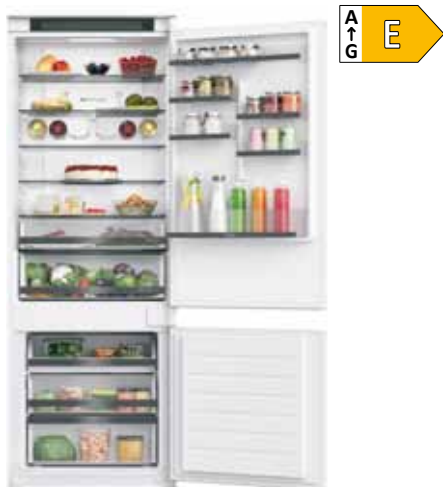

KOMBINOVANÁ CHLADNIČKA
VÝŠKA 193 CM

SERIES 6 2D 70

HBW5719E - 34901386

KOMBINOVANÁ CHLADNIČKA
VÝŠKA 193 CM

COMBI BUILT-IN

HBW5519E - 34901387

- › Energetická třída: E
- › Objem chladničky/mrazničky (l): 285/86
- › Roční spotřeba energie (kWh/rok): 242
- › Úroveň hlasitosti (dB(A)): 37
- › Emisní třída hluku: C
- › Klimatická třída: ST
- › Hvězdičkové označení mrazničky: ****
- › Doba skladování při výpadku proudu (hod)/: 22
- › Vlastnosti:
  - Artificial Intelligence Inside™ - Fresher Techs (Air Surround - rovnoměrné rozložení vzduchu), aplikace hOn
  - Připojení přes Wi-Fi - kompatibilita s aplikací hOn ▪ Total No Frost
  - Super Cooling & Super Freezing ▪ Prázdninový režim, Eko režim
  - Elektronické ovládání ▪ Akustický signál otevřených dveří
- › Chladnička:
  - 3+1 polic, 2+4 přihrádek ve dveřích chladničky
  - 1x zásuvka na ovoce/zeleninu s HCS (Humidity Control System)
  - 1x zásuvka Chiller Area (0 až 3°C) ▪ Police na víno (chromovaná)
  - Držák na vajíčka
- › Mraznička:
  - 3 zásuvky ▪ Zásobník na led (manuální)
- › Konstrukce:
  - Reverzibilní dvířka - výměnné panty dveří
  - LED osvětlení ▪ Invertorový kompresor