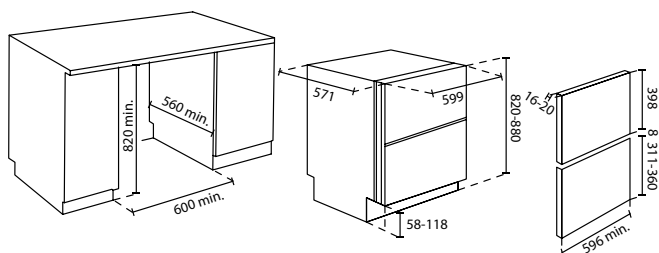

MOC 64.990 Kč
Akční cena 49.990 Kč
EAN 8059019071084

MOC 34.990 Kč
Akční cena 26.990 Kč
EAN 692577800223