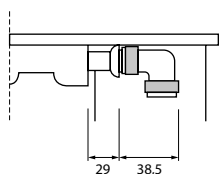

Při instalaci trouby pod varnou desku Haier doporučujeme pro optimální provoz desky odvětrání s prostorem min. 5 cm mezi oběma spotřebiči.

MOC 25.990 Kč
Akční cena 19.990 Kč
EAN 8059019057590

MOC 14.990 Kč
Akční cena 10.990 Kč
EAN 8059019033730