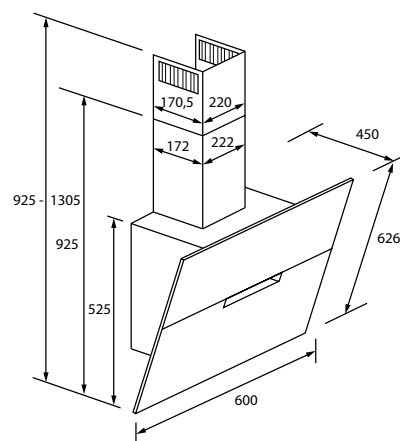

MOC 20.990 Kč
Akční cena 15.990 Kč
EAN 8059019040028

KOMÍNOVÝ ODSAVAČ PAR - ŠÍŘKA 60 CM

SERIES 6 I-LINK

HADG6DS46BWIFI - 36901712

A++

- › **Energetická třída:** A++
- › **Roční spotřeba energie (kWh/rok):** 33
- › **Třída účinnosti proudění tekutin:** A
- › **Třída účinnosti osvětlení:** C
- › **Třída účinnosti tukové filtrace:** D
- › **Průtok vzduchu min/max/Booster/ (m³/hod):** 307/589/912
- › **Hlučnost min/max/Booster (dB(A)):** 56/63/74
- › **Funkce:**
 - Odtah a recirkulace
 - Preci Synch - ovládání pomocí chytrého telefonu a připojení k Wi-Fi/Bluetooth
 - 5 rychlostních stupňů
 - Booster
 - Časovač
 - Dotykové ovládání
 - Vzduchový deflektor a zpětná klapka
- › **Konstrukce:**
 - Motor 1x 270 W (DC-1000)
 - Osvětlení 2x 1,5 W bílé LED lampy - 7000 K
 - Sací potrubí Ø 150 mm
 - Redukce 120 mm
- › **Příslušenství:**
 - Tukový hliníkový filtr (2x)
 - Pachový uhlíkový filtr FCR17 je součástí balení (2ks/balení)