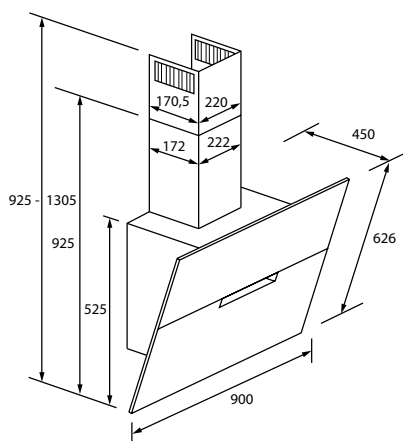

MOC 46.990 Kč
Akční cena 35.990 Kč
EAN 8059019055480

MOC 25.990 Kč
Akční cena 19.990 Kč
EAN 8059019055336

KOMÍNOVÝ ODSAVAČ PAR - ŠÍŘKA 90 CM

SERIES 6 I-LINK

HADG9CS46BWIFI - 36901711

A++

- › **Energetická třída:** A++
- › **Roční spotřeba energie (kWh/rok):** 33
- › **Třída účinnosti proudění tekutin:** A
- › **Třída účinnosti osvětlení:** C
- › **Třída účinnosti tukové filtrace:** D
- › **Průtok vzduchu min/max/Booster/ (m³/hod):** 307/589/912
- › **Hlučnost min/max/Booster (dB(A)):** 56/63/74
- › **Funkce:**
 - Odtah a recirkulace
 - Preci Synch - ovládání pomocí chytrého telefonu a připojení k Wi-Fi/Bluetooth
 - 5 rychlostních stupňů
 - Booster
 - Časovač
 - Dotykové ovládání
 - Vzduchový deflektor a zpětná klapka
- › **Konstrukce:**
 - Motor 1x 270 W (DC-1000)
 - Osvětlení 2x 1,5W LED
 - Sací potrubí Ø 150 mm
- › **Příslušenství:**
 - Tukový hliníkový filtr (2x)
 - Pachový uhlíkový filtr je součástí balení