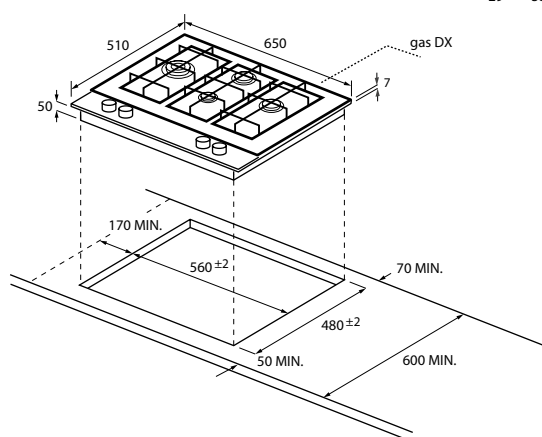

Při instalaci trouby pod varnou desku Haier doporučujeme pro optimální provoz desky odvětrání s prostorem min. 5 cm mezi oběma spotřebiči.

MOC 25.990 Kč
Akční cena 19.990 Kč
EAN 8059019057590

MOC 14.990 Kč
Akční cena 10.990 Kč
EAN 8059019033730