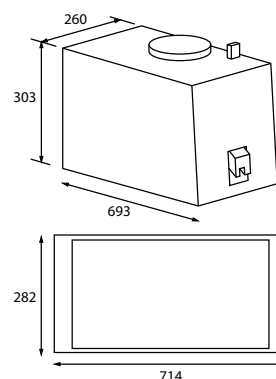

MOC 16.990 Kč
Akční cena 12.990 Kč
EAN 8059019037516