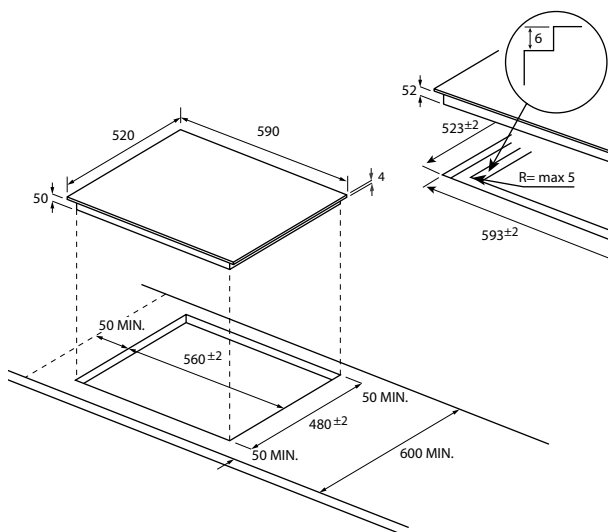

Při instalaci trouby pod varnou desku Haier doporučujeme pro optimální provoz desky odvětrání s prostorem min. 5 cm mezi oběma spotřebiči.

MOC 12.490 Kč
Akční cena 8.990 Kč
EAN 8059019036298