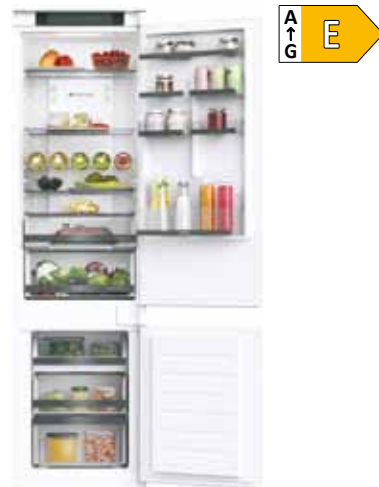

- › Energetická třída: E
- › Objem chladničky/mrazničky (l): 218/61
- › Roční spotřeba energie (kWh/rok): 214
- › Úroveň hlasitosti (dB(A)): 37
- › Emisní třída hluku: C
- › Klimatická třída: ST
- › Hvězdičkové označení mrazničky: ****
- › Doba skladování při výpadku proudu (hod)/: 16
- › Vlastnosti:
  - Artificial Intelligence Inside™ - Fresher Techs (Air Surround - rovnoměrné rozložení vzduchu), aplikace hOn
  - Připojení přes Wi-Fi - kompatibilita s aplikací hOn ▪ Total No Frost
  - Super Cooling & Super Freezing ▪ Prázdninový režim, Eko režim
  - Elektronické ovládání ▪ Akustický signál otevřených dveří
- › Chladnička:
  - 3+1 polic, 2+4 přihrádek ve dveřích chladničky
  - 1x zásuvka na ovoce/zeleninu s HCS (Humidity Control System)
  - 1x zásuvka Chiller Area (0 až 3 °C) ▪ Police na víno (chromovaná)
  - Držák na vajíčka
- › Mraznička:
  - 3 zásuvky ▪ Zásobník na led (manuální)
- › Konstrukce:
  - Reverzibilní dvířka - výměnné panty dveří
  - LED osvětlení ▪ Invertorový kompresor