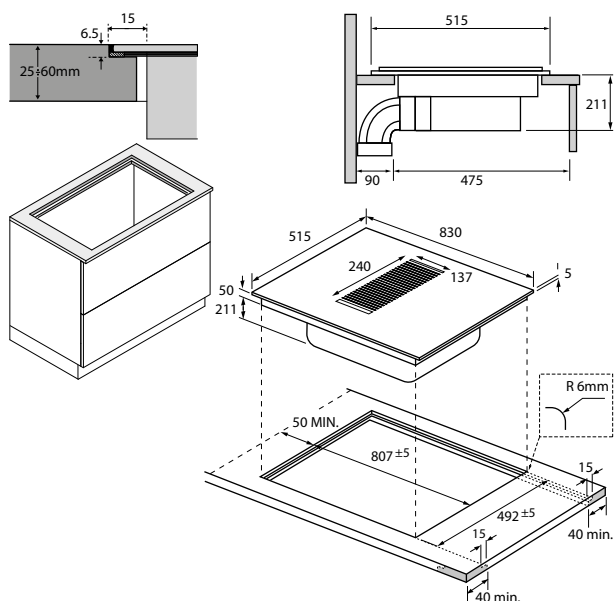

- › **Počet varných zón:** 4
- › **Ovládání:** Dotykové ovládání 4x Individual Slider
- › **Celkový příkon (W):** 7400
- › **Provedení:** Rovné hrany
- › **Jištění (A) L/230V:** 16 při 3,1kW
- › **Jištění (A) L1, L2 / 400V~:** 10 při 4,5kW
- › **Jištění (A) L1, L2 / 400V~:** 16 při 7,4kW - bez omezení výkonu
- › **Kmitočet sítě (Hz):** 50 až 60
- › **Varné zóny:** 4x zóna - 2100 (B3000) W - Min/Max Ø varné nádoby pro všechny zóny 110/210 mm
- › **Funkce: Varná deska:** ▪ 9 úrovní výkonu ▪ Booster (4x) ▪ Power Management ▪ Funkce Pauza ▪ Časovač ▪ Bridge Zones - možnost přepnutí varných zón do kombinovaného fungování ▪ Pot Detector - automatická detekce hrnců ▪ Automatic Heat Up - automatické zahřátí umožňuje uvést režim rychleji do nastaveného režimu ▪ Keep warm - udržuje stálou teplotu ohřívání pokrmu
- › **Integrovaný odsavač par:** ▪ 8 úrovní výkonu ▪ Booster ▪ Recirkulace ▪ Časovač ▪ Tukový filtr a uhlíkový filtr
- › **Bezpečnost:** ▪ Dětská pojistka ▪ Ukazatel zbytkového tepla ▪ Safe Activation - ohřev se přeruší v případě nepřítomnosti hrnců ▪ Bezpečnostní automatické vypnutí v případě dlouhodobé nečinnosti ▪ Ochrana před přehřátím ▪ Ochrana při vylití tekutiny

MOC 77.990 Kč
Akční cena 59.990 Kč
EAN 8059019039121