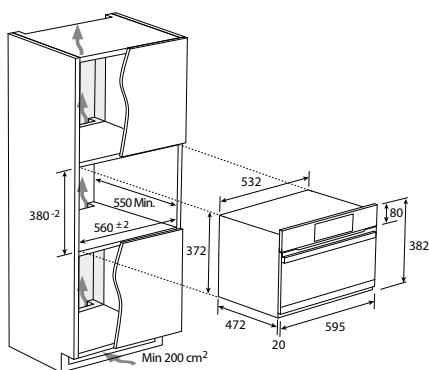

MOC 19.490 Kč
Akční cena 15.990 Kč
EAN 8059019072753

MOC 18.490 Kč
Akční cena 14.990 Kč
EAN 8059019072760