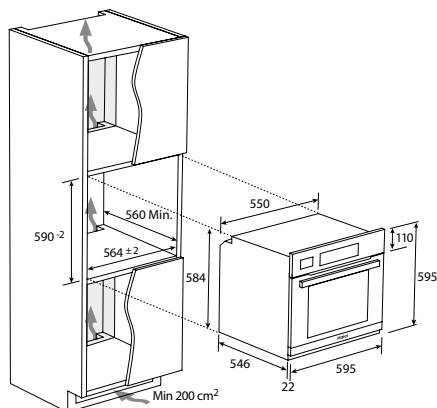

Při instalaci pod varnou desku Haier doporučujeme pro optimální provoz desky odvětrání s prostorem min. 5 cm mezi oběma spotřebiči.

MOC 42.990 Kč
Akční cena 32.990 Kč
EAN 8059019051192

MOC 40.490 Kč
Akční cena 30.990 Kč
EAN 8059019025759