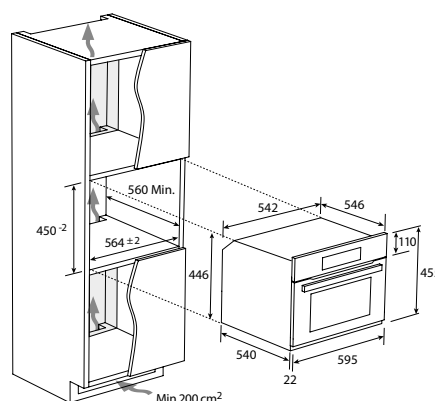

MOC 55.990 Kč
Akční cena 42.990 Kč
EAN 8059019051659

MOC 49.490 Kč
Akční cena 37.990 Kč
EAN 8059019051604