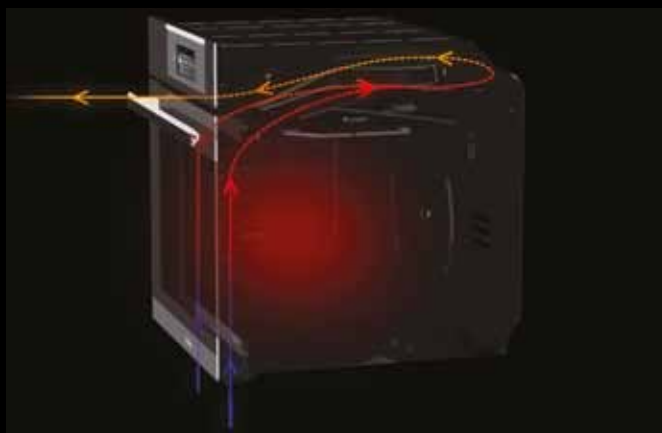

Asistovaný režim se 4 režimy vstřikování páry kombinovanými s tradičními prvky vaření pro pokrytí celého menu.

Manuální režim, který umožňuje přidat páru manuálně, dle potřeby.

Dokonalé rozložení tepla, vlhkosti a horkého vzduchu uvnitř trouby zajistí její vynikající a efektivní výkon. Inovativní technologie ClimaTech vám pomohou dosáhnout úžasných výsledků bez ohledu na vaše kuchařské dovednosti.

CHEF PANEL

Speciálně tvarovaný kryt ventilátoru pro konzistentní a stejnorodé výsledky vaření.

SÍLA GRILU

Vestavné trouby jsou vybaveny výkonným grilem pro rychlejší a vyrovnanější výsledky připravovaných pokrmů.