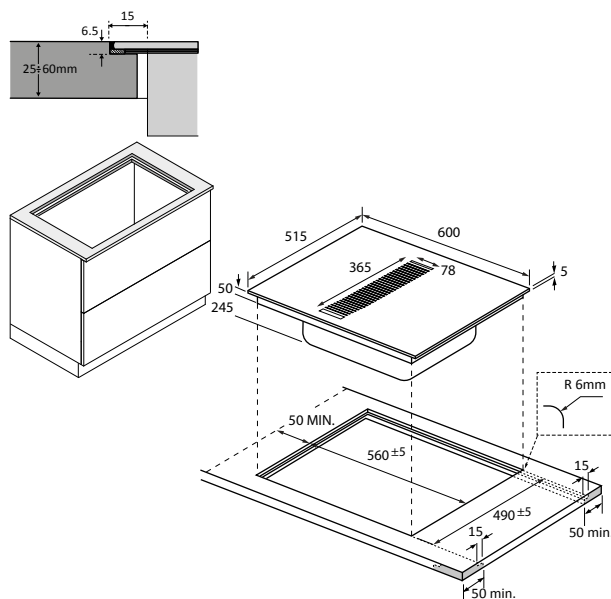

- › **Počet varných zón:** 4
- › **Ovládání:** Dotykové ovládání centrální slider
- › **Celkový příkon (W):** 7400
- › **Provedení:** Rovné hrany
- › **Jištění (A) L/230V:** 16 při 3,1kW
- › **Jištění (A) L1, L2 / 400V~:** 10 při 4,5kW
- › **Jištění (A) L1, L2 / 400V~:** 16 při 7,4kW - bez omezení výkonu
- › **Kmitočet sítě (Hz):** 50 až 60
- › **Varné zóny:** 1x 1600(B1850) W, 1x 2100(B3000) W, 1x 2300(B3000) W, 1x 1200(B1400) W, Min/Max Ø varné nádoby pro zóny 110/120/160/200 mm
- › **Funkce: Varná deska:** • 9 úrovní výkonu • Booster (4x) • Power Management • Funkce Pauza • Časovač • Flexi Zones - možnost přepnutí varných zón do kombinovaného fungování • Automatic Heat Up - automatické zahřátí umožňuje uvést režim rychleji do nastaveného režimu • Keep warm - udržuje stálou teplotu ohřívání pokrmu • **Integrovaný odsavač par:** • 3 úrovně výkonu • 2xBooster • Odtah • Časovač • Tukový filtr
- › **Bezpečnost:** • Dětská pojistka • Ukazatel zbytkového tepla • Safe Activation - ohřev se přeruší v případě nepřítomnosti hrnců • Bezpečnostní automatické vypnutí v případě dlouhodobé nečinnosti • Ochrana před přehřátím • Ochrana při vylití tekutiny