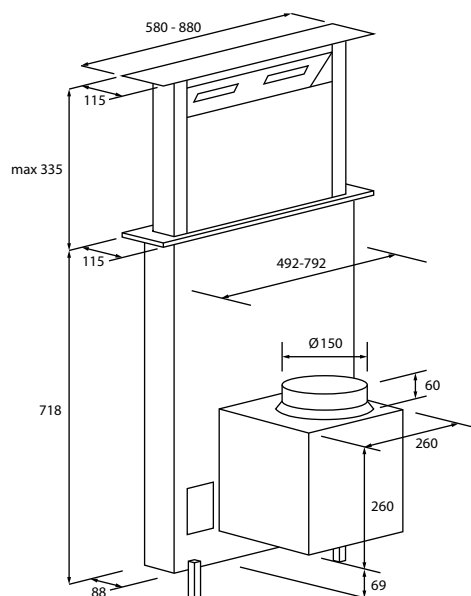

MOC 18.490 Kč
Akční cena 13.990 Kč
EAN 8059019040004

VÝSUVNÝ ODSAVAČ PAR - ŠÍŘKA 88 CM

SERIES 6 I-DESIGN

HADD9SS6B - 36901697

B

- › **Energetická třída:** B
- › **Roční spotřeba energie (kWh/rok):** 50
- › **Třída účinnosti proudění tekutin:** B
- › **Třída účinnosti osvětlení:** A
- › **Třída účinnosti tukové filtrace:** F
- › **Průtok vzduchu min/max/Booster/ (m³/hod):** 234/605
- › **Hlučnost min/max/Booster (dB(A)):** 53/74
- › **Funkce:**
 - Odtah a recirkulace
 - 4 rychlostní stupně
 - Časovač
 - Dotykové ovládání
 - Perimetrální (obvodové) sání
 - Zpětná klapka
- › **Konstrukce:**
 - Vestavný do pracovní desky (výsuvný směrem nahoru)
 - Motor 1x 230 W (AC)
 - Osvětlení 1x LED 5 W
 - Sací potrubí Ø 150 mm
- › **Příslušenství:**
 - Tukový hliníkový filtr (1x)
 - Pachový uhlíkový filtr je součástí balení