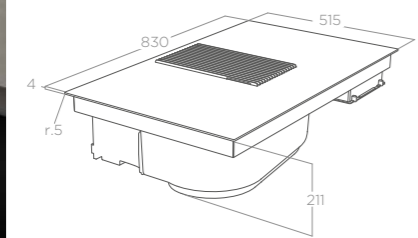

INDUKČNÍ VARNÁ DESKA S ODSÁVÁNÍM

NIKOLATESLA PRIME S

Rozměry Size 83 x 51,5 x 25 cm
Verze Version Odtah Duct-out
Úprava Finish Černé sklo + litina Black glass + cast iron
Ovládání Controls 4S+B dotykové ovládání 4S+B Slider touch control

	ODTAH DUCT-OUT	RECIRKULACE FILTERING
Intenzivní výkon Booster airflow	620 m³/h	550 m³/h
Min - Max. hlučnost Noise level min-max	44 - 63 db(A)	49 - 69 db(A)
Rychlost nasávání Suction speed	5,1 m/s	5,1 m/s
Celková spotřeba Total absorption	160 W	160 W

INDUKČNÍ VARNÁ DESKA COOKING

Ovládání Controls Dotykový slider 9P+B 9P+B Slider touch control
Spotřeba Absorption 7,2 KW
Omezení Výkonu Power limitation 3,1 - 4,5 kW
Napětí Voltage 220 - 240 V
Počet zón Cooking zones
1 Ø160 mm - 1,2/1,4 kW
2 Ø200 mm - 2,3/3,0 kW
3 Ø200 mm - 2,3/3,0 kW
4 Ø160 mm - 1,2/1,4 kW

FUNKCE FUNCTIONS

MODELÝ MODELS

NIKOLATESLA PRIME S BL/A/83	PRF0182322	8020283054554	41.990 Kč
NIKOLATESLA PRIME S+ BL/A/83	PRF0182325	8020283054561	46.990 Kč