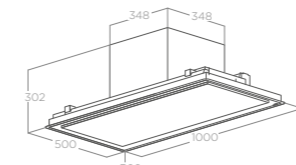

STROPNÍ

ILLUSION

H16 - NO MOTOR

H30

FALSE CEILING CUT 480X980

Rozměry Size 100 x 50 cm

Úprava Finish Bílý matný lakovaný kov se saténovým efektem + rámeček z matného lakovaného kovu se saténovým efektem, sádkartón (není součástí dodávky) + rámeček z nerezové oceli, černý matný lakovaný kov se saténovým efektem + rámeček z černého matného lakovaného kovu se saténovým efektem
 White soft touch effect + white soft touch frame, coverable with drywall (not included) + stainless steel frame, black soft touch effect + black soft touch frame