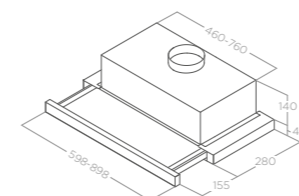

VESTAVNÉ
ELITE 14