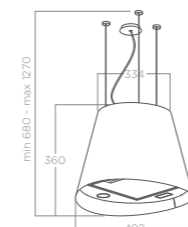

ZÁVĚSNÉ

JUNO