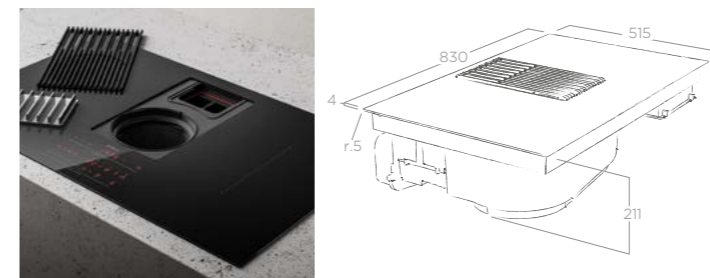

FUNKCE FUNCTIONS

MODELY MODELS

NIKOLATESLA ALPHA BL/A/78 PRF0183127 8020283054493 39.990 Kč