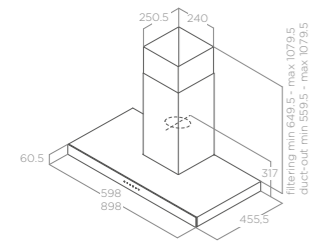

MONTÁŽ NA ZEĎ

JOY