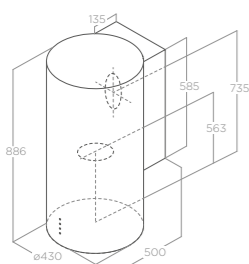

ENERGY CLASS (A+++/D)

MODELÝ MODELS

JOY ISLAND BLIX/A/90	PRF0104628A	8020283039599	27.890 Kč
JOY ISLAND WHIX/A/90	PRF0104629A	8020283039605	27.890 Kč

MONTÁŽ NA ZEĎ

TUBE PRO

Rozměry Size Ø 43 cm
Úprava Finish Nerezová ocel, černý matný lakovaný kov, bílý matný lakovaný kov
Stainless steel, black soft touch effect, white soft touch effect