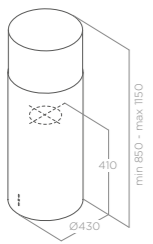

OSTRŮVKOVÉ

TUBE PRO ISLAND