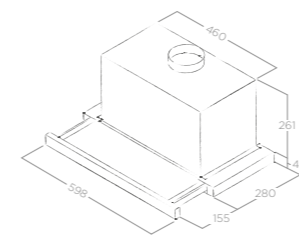

VESTAVNÉ
ELITE 26