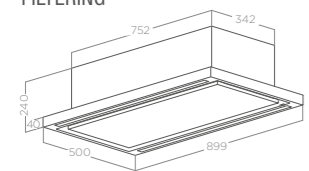

STROPNÍ

CLOUD SEVEN

DUCT-OUT

FILTERING

FALSE CEILING CUT 480X880

Rozměry Size 90 cm
Úprava Finish Nerezová ocel + černý lakovaný kov
 Stainless steel + white

Verze Version
Ovládání Controls
Osvětlení Lightings
Maximální výkon Max airflow
Max. hlučnost Noise level min-max
Celková spotřeba Total absorption
Průměr odtahu Output