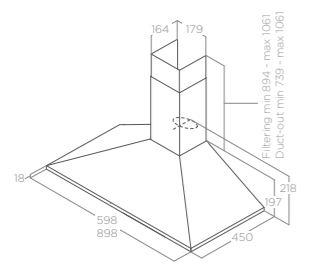

MONTÁŽ NA ZEĎ

MISSY