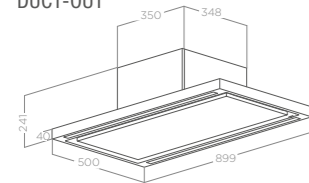

STROPNÍ

CLOUD SEVEN

DUCT-OUT

FILTERING

FALSE CEILING CUT 480X880

Rozměry Size 90 cm
Úprava Finish Nerezová ocel + černý lakovaný kov
 Stainless steel + white

Verze Version
Ovládání Controls
Osvětlení Lightings
Maximální výkon Max airflow
Max. hlučnost Noise level min-max
Celková spotřeba Total absorption
Průměr odtahu Output