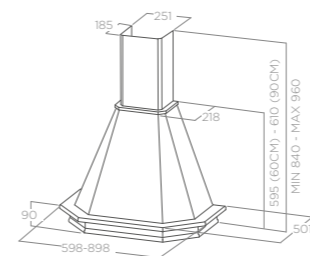

MONTÁŽ NA ZEĎ

EMERALD