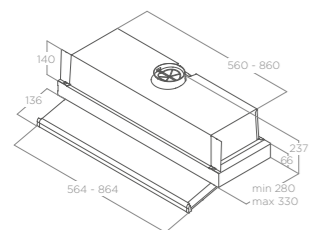

VESTAVNÉ
CIAK 2.0