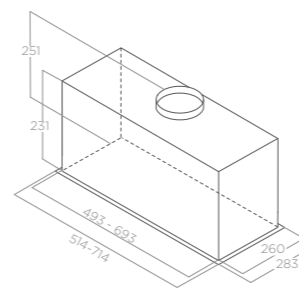

VESTAVNÉ
FOLD