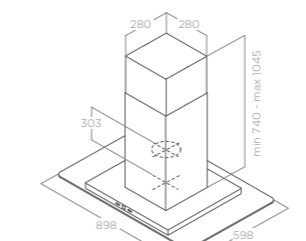

OSTRŮVKOVÉ

TRIBE ISLAND

Rozměry Size 90 x 60 cm
Úprava Finish Nerezová ocel + sklo,
Stainless steel + glass

Verze Version Odtah Duct-out
Ovládání Controls 3S+B dotykové ovládání s displejem
3S+B Electronic push button with display
Osvětlení Lightings LED 2 x 2,5 W
Maximální výkon Max airflow 600 m³/h
Max. hlučnost Noise level min-max 48 - 64 db(A)
Celková spotřeba Total absorption 205 W
Průměr odtahu Output 150 mm