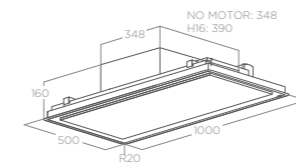

STROPNÍ

ILLUSION

H16 - NO MOTOR

H30

FALSE CEILING CUT 480X980

Rozměry Size 100 x 50 cm

Úprava Finish Bílý matný lakovaný kov se saténovým efektem + rámeček z matného lakovaného kovu se saténovým efektem, sádkartón (není součástí dodávky) + rámeček z nerezové oceli, černý matný lakovaný kov se saténovým efektem + rámeček z černého matného lakovaného kovu se saténovým efektem
 White soft touch effect + white soft touch frame, coverable with drywall (not included) + stainless steel frame, black soft touch effect + black soft touch frame