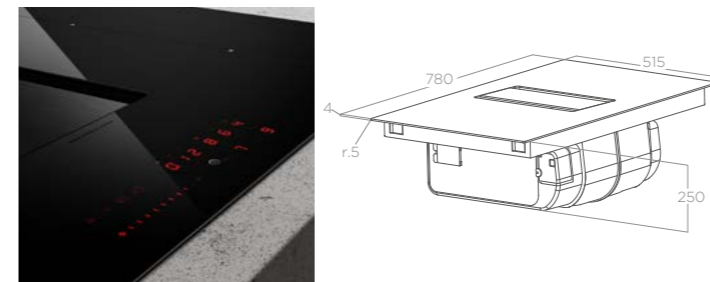

HLAVNÍ BENEFITY A FUNKCE OPERATION AND MAIN ADVANTAGES

„CHYTRÉ SENZORY“ JE VŠE, CO POTŘEBUJETE VĚDĚT SMART SENSORS AND THAT'S ALL YOU NEED TO KNOW

Inovativní funkce Airmatic zahrnuje použití chytrých senzorů, které jsou schopny detekovat množství a kvalitu produkovaných par a automaticky nastavit nejvhodnější odsávací výkon.

The innovative Airmatic function involves the use of smart sensors which are able to detect the quantity and quality of the fumes produced and to set the most suitable extraction power accordingly.

JEDNODUCHÁ ÚDRŽBA PRACTICAL MAINTENANCE

Krása se snoubí s praktičností i při údržbě. Systém patentovaný společností Elica umožňuje vyjmutí tukových i uhlíkových filtrů shora, zatímco vnitřní prostor odsavače lze zcela bezpečně a snadno umýt díky dostatečně velkému otvoru ve skle.

Beauty is combined with practicality when it comes to maintenance as well. The system, patented by Elica, allows the filters to be removed from above while the internal compartment can be washed in total safety, thanks to the opening in the glass that blends in with the aesthetics.

VÍCE PROSTORU PRO VÝSUVNÉ ZÁSUVKY MORE SPACE FOR DRAWERS

Design produktu byl zpracován tak, aby optimalizoval vnitřní prostory kuchyňské skříňky. Nastavitelné a polohovatelné zadní potrubí, která je v jedné rovině se zadní částí skříňky, vytváří prostor pro hlubší a prostornější zásuvky. Výsledkem je větší plocha bez překážek, kterou lze využít k ukládání potravin nebo kuchyňského náčiní.