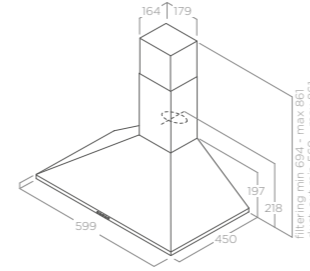

MONTÁŽ NA ZEĎ

BERLIN