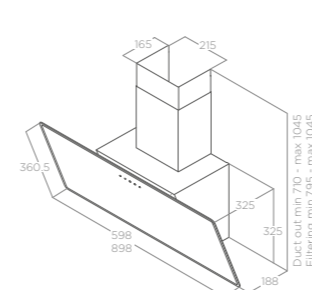

MONTÁŽ NA ZEĎ

SHIRE