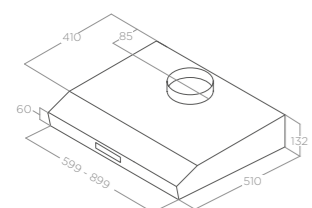

VESTAVNÉ KREA

Rozměry Size 60 - 90 cm
Úprava Finish Nerezová ocel, černý lakovaný kov
Stainless steel, white

Verze Version Ovládání Controls
Ovládání Controls 3S posuvné ovládání
3S Mechanical slider
Osvětlení Lightings LED 1 x 3 W LED 2 x 3 W
Maximální výkon Max airflow 265 m³/h 265 m³/h
Max. hlučnost Noise level min-max 50 - 64 db(A) 50 - 64 db(A)
Celková spotřeba Total absorption 98 W 101 W
Průměr odtahu Output 125 mm 125 mm

MODELY MODELS

KREA ST IX F/60	55311065B	8020283012400	2.990 Kč
KREA ST IX F/90	55311075B	8020283012462	3.590 Kč
KREA GFA WH/F/60	55310774B	8020283008410	2.990 Kč

VESTAVNÉ LANE

Rozměry Size 60 - 80 cm
Úprava Finish Nerezová ocel, černý matný lakovaný kov, bílý lakovaný kov, stříbrný lakovaný kov
Stainless steel, black soft touch effect, white, silver