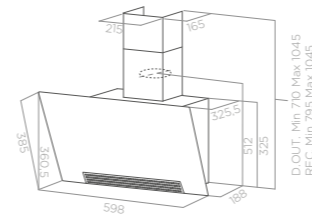

MONTÁŽ NA ZEĎ

SHADE