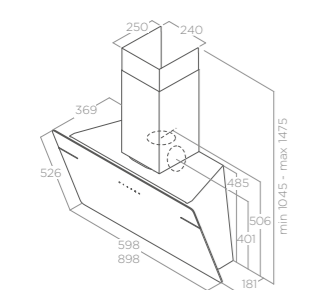

MONTÁŽ NA ZEĎ

SHEEN-S

Rozměry Size 60 - 90 cm
Úprava Finish Černé sklo, bílé sklo
Black glass, white glass

Verze Version Ovládání Controls
Ovládání Controls 3S+B dotykové ovládání
3S+B Capacitive touch control
Osvětlení Lightings LED 2 x 1,5 W
Maximální výkon Max airflow 650 m³/h
Max. hlučnost Noise level min-max 52 - 65 db(A)
Celková spotřeba Total absorption 233 W
Průměr odtahu Output 150 mm

MONTÁŽ NA ZEĎ

L'ESSENZA

Rozměry Size 60 - 90 cm
Úprava Finish Nerezová ocel + Černé sklo
Stainless steel + Black glass

Verze Version Ovládání Controls
Ovládání Controls 3S+B dotykové ovládání
3S+B Capacitive touch control
Osvětlení Lightings LED 2 x 2,5 W
Maximální výkon Max airflow 713 m³/h
Max. hlučnost Noise level min-max 51 - 69 db(A)
Celková spotřeba Total absorption 265 W
Průměr odtahu Output 150 mm