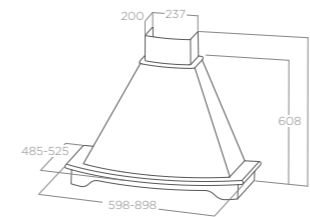

MONTÁŽ NA ZEĎ

CORALINE