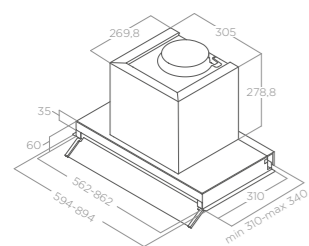

VESTAVNÉ
BOXIN