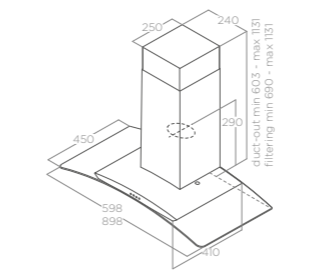

MONTÁŽ NA ZEĎ

CIRCUS

Rozměry Size 60 - 90 cm
Úprava Finish Nerezová ocel + sklo Stainless steel + glass