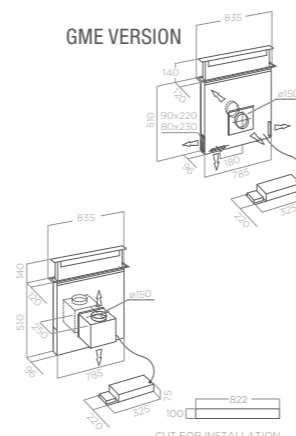

VESTAVNÝ DOWNDRAFT PANDORA

GME VERSION

Rozměry Size 90 cm
Úprava Finish Nerezová ocel + Černé sklo, bílý lakovaný kov + Černé sklo
Stainless steel + black glass, black + black glass