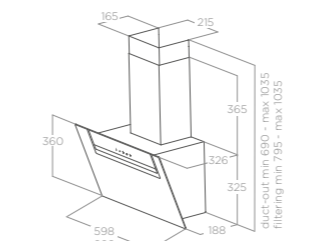

MONTÁŽ NA ZEĎ

SHEEN-S