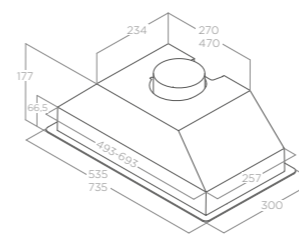

VESTAVNÉ
ERA