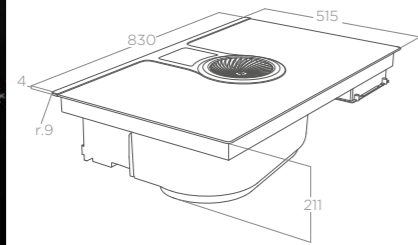

INDUKČNÍ VARNÁ DESKA S ODSÁVÁNÍM

NIKOLATESLA ONE

Rozměry Size 83 x 51,5 x 21 cm
Verze Version Odtah/Recirkulace Duct-out/Filtering
Úprava Finish Černé sklo Black glass
Ovládání Controls 9S+B dotykové ovládání 9S+B Touch control

	ODTAH DUCT-OUT	RECIRKULACE FILTERING
Intenzivní výkon Booster airflow	640 m³/h	545 m³/h
Min - Max. hlučnost Noise level min-max	34 - 66 db(A)	40 - 72 db(A)
Rychlost nasávání Suction speed	5,1 m/s	5,1 m/s
Celková spotřeba Total absorption	175 W	175 W

INDUKČNÍ VARNÁ DESKA COOKING

Ovládání Controls 9P+B touch control
Spotřeba Absorption 7,2 KW
Omezení Výkonu Power limitation 3,1 - 4,3 kW
Napětí Voltage 220 - 240 V
Počet zón Cooking zones
1 200x180 mm - 1,6/1,85 kW
2 200x180 mm - 2,1/3,7 kW
3 Ø200 mm - 2,3/3,0 kW
4 Ø160 mm - 1,2/1,4 kW
Bridge zone 1

FUNKCE FUNCTIONS

MODELÝ MODELS

NIKOLATESLA BL/A/83	PRF0120977A	8020283042087	59.990 Kč
NIKOLATESLA BL/F/83	PRF0120978A	8020283042094	69.990 Kč