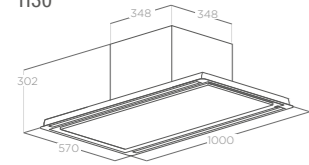

STROPNÍ

HILIGHT-X

H16 - NO MOTOR

H30

FALSE CEILING CUT 550X980

Rozměry Size 100 x 57 cm
Úprava Finish Nerezová ocel, černý matný lakovaný kov, bílý matný lakovaný kov
 Stainless steel, white soft touch effect, black soft touch effect