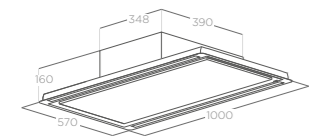

STROPNÍ

HILIGHT-X

H16 - NO MOTOR

H30

FALSE CEILING CUT 550X980

Rozměry Size 100 x 57 cm
Úprava Finish Nerezová ocel, černý matný lakovaný kov, bílý matný lakovaný kov
 Stainless steel, white soft touch effect, black soft touch effect