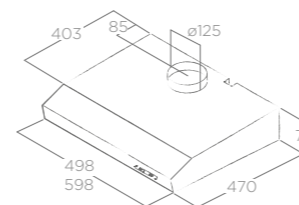

Verze Version Recirkulace Filtering
Ovládání Controls 3S posuvné ovládání
3S Mechanical slider
Osvětlení Lightings LED 1 x 3 W
Maximální výkon Max airflow 205 m³/h
Max. hlučnost Noise level min-max 52 - 68 db(A)
Celková spotřeba Total absorption 53 W
Průměr odtahu Output 125 mm

MODELY MODELS

VERVE IX/F/50	PRF0086555B	8020283031753	1.990 Kč
VERVE IX/F/60	PRF0086554B	8020283031739	1.990 Kč
VERVE LUX IX/F/60	PRF0095436B	8020283034860	2.090 Kč
VERVE LUX/WH/F/60	PRF0095452B	8020283034877	1.790 Kč
VERVE WH/F/50	PRF0086566B	8020283031760	1.690 Kč
VERVE WH/F/60	PRF0086563B	8020283031746	1.690 Kč

VESTAVNÉ HIDDEN 2.0

Rozměry Size 60 - 80 cm
Úprava Finish Nerezová ocel, Nerezová ocel + bílé sklo
Stainless steel, stainless steel + white glass