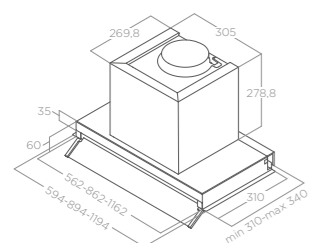

VESTAVNÉ
BOXIN PLUS