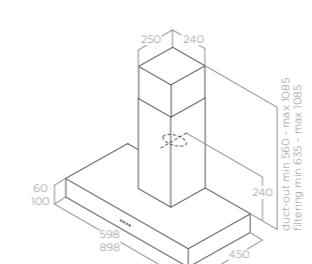

MONTÁŽ NA ZEĎ

SPOT NG