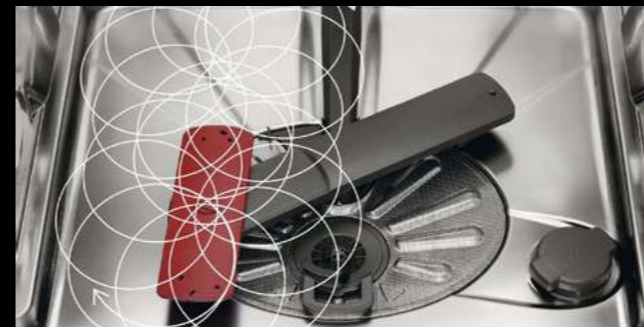

# ZVYŠTE SVŮJ KOMFORT

Zbavte se stereotypů. Myčka AEG se systémem ComfortLift® zvedne spodní koš a vy se tak nemusíte zbytečně ohýbat. Vkládání a uklízení nádobí nebylo nikdy snadnější. AEG. Více než očekáváte.

## SATELITNÍ RAMENO

Pět sprchovacích rovin a satelitní sprchovací rameno s dvojitou rotací zabezpečují nejdůkladnější umytí jakéhokoliv nádobí. Voda se dostane do každého koutu i v přeplněné myčce.

Jak to funguje?