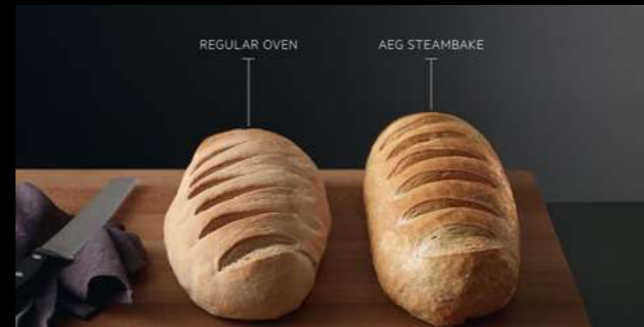

STEAMIFY funkce Steamify®\*

SteamBoost

Manuální aktivace páry  
na začátku pečení

SteamBake

\*K dispozici u vybraných modelů.

# PEČTE A VAŘTE S LEHKOSTÍ

Zbavte se stereotypů. V multifunkční troubě AEG si můžete zvolit úroveň propečení vašeho pokrmu stejně jako v restauraci. Rare, medium, well done – dle vaší chuti. AEG. Více než očekáváte.