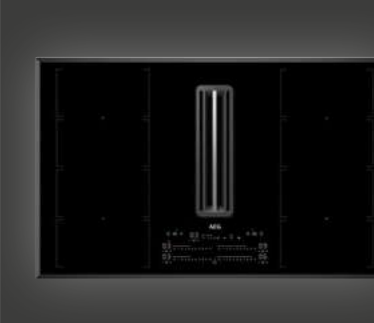

### CCE84779FB COMBOHOB

ComboHob představuje výkonnou indukční desku a odsavač v jednom produktu. Design kuchyně již není omezen, pokud jde o umístění digestoře nad deskou.

54 990 Kč