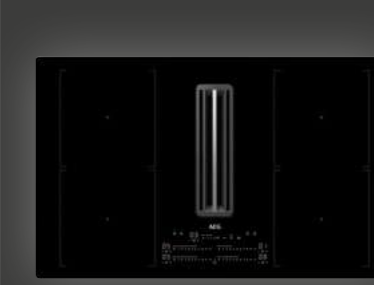

### CCE84751CB COMBOHOB

ComboHob představuje výkonnou indukční desku a odsavač v jednom produktu. Design kuchyně již není omezen, pokud jde o umístění digestoře nad deskou.

49 990 Kč