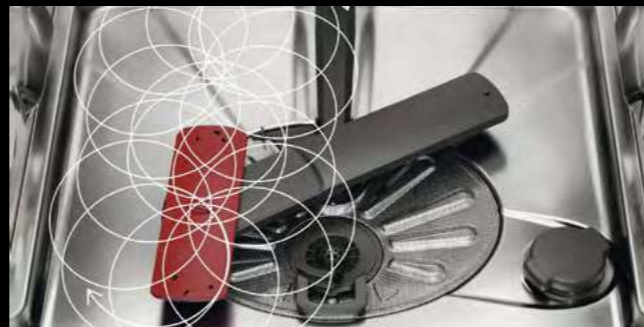

ZVYŠTE SVŮJ KOMFORT

Zbavte se stereotypů. Myčka AEG se systémem ComfortLift® zvedne spodní koš a vy se tak nemusíte zbytečně ohýbat. Vkládání a uklízení nádobí nebylo nikdy snadnější. AEG. Více než očekáváte.

OCENĚNÍ

Myčka nádobí **ComfortLift®** byla oceněna prestižní mezinárodní zlatou cenou iF Design Award a cenou Red Dot Design Award za nejlepší produktový design.

SATELITNÍ RAMENO

Pět sprchovacích rovin a satelitní sprchovací rameno s dvojitou rotací zabezpečují nejdůkladnější umytí jakéhokoliv nádobí. Voda se dostane do každého koutu i v přeplněné myčce.

Jak to funguje?

Dan

Myčka má skvěle řešený vnitřní prostor. Žádné zbytečné pohyblivé části košů. Dvojitě spodní rameno spolu s horním ramenem vždy bezvadně umyje veškeré nádobí v myčce. Funkce automatického otevírání je také super.