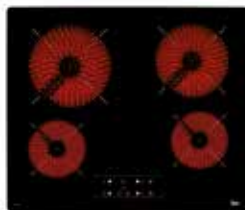

5 190 Kč

199 €

TB 6415 BK

Sklokeramická varná deska 60 cm
4 varné zóny
Senzorové ovládání
Hrana skla zabroušená do „C“
Systém bezpečnostního zablkování se senzorem akustického signálu
Topné prvky:
1 high light zóna 210 mm
1 high light zóna 180 mm
2 high light zóny 145 mm
Indikátor zbytkového tepla
Maximální jmenovitý výkon 6 300 W
Kód produktu: 40239042