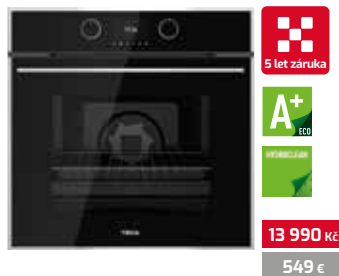

HLB 860 BX

Multifunkční trouba s technologií SurroundTemp
12 funkcí pro přípravu pokrmů
Čistící systém HydroClean® PRO
Objem: 70 l
4" TFT displej, dva otočné ovladače
Cook Personal Assistant (20 receptů)
SlowCook: vaření při nízké teplotě
Automatické návrhy teploty a času pro každou funkci
Rychlé přehřátí
Automatický bezpečnostní systém odpojení
Dvířka se třemi skly, SoftClose
Teleskopický výsuv
Hluboký plech a zesílený rošt
Kód produktu: 41560098