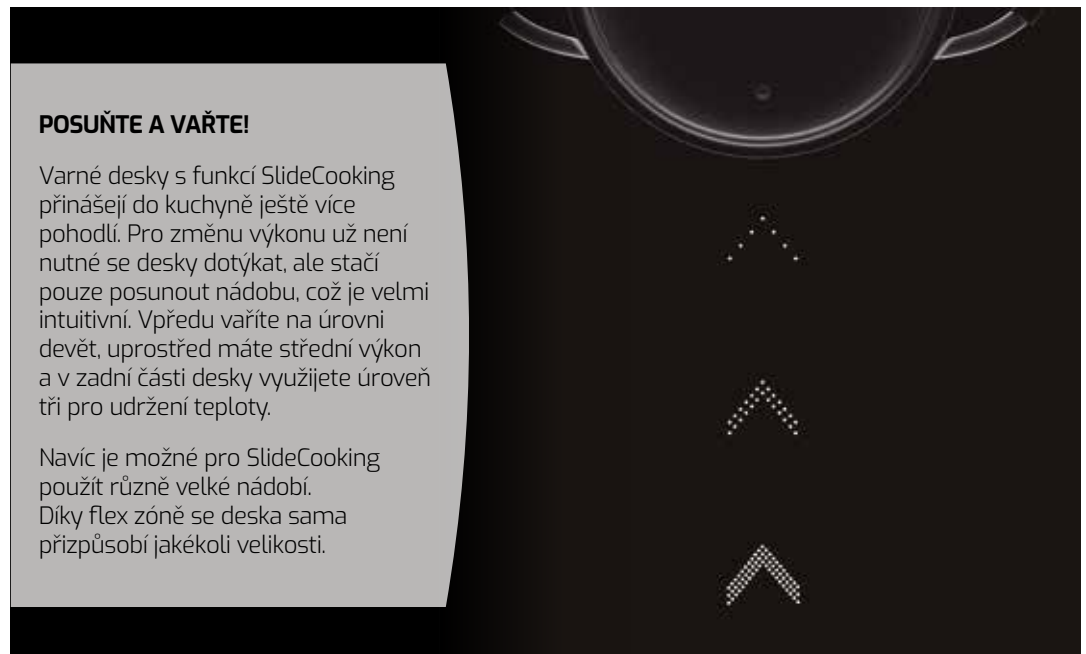

POSUŇTE A VAŘTE!

Varné desky s funkcí SlideCooking přinášejí do kuchyně ještě více pohodlí. Pro změnu výkonu už není nutné se desky dotýkat, ale stačí pouze posunout nádobu, což je velmi intuitivní. Vpředu vaříte na úrovni devět, uprostřed máte střední výkon a v zadní části desky využijete úroveň tři pro udržení teploty.

Navíc je možné pro SlideCooking použít různě velké nádoby. Díky flex zóně se deska sama přizpůsobí jakékoli velikosti.