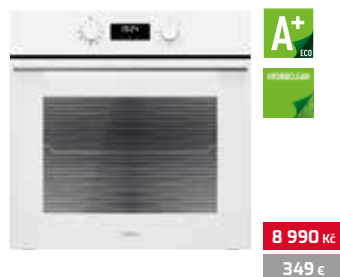

HSB 640 WH

Multifunkční trouba s technologií SurroundTemp
9 funkcí pro přípravu pokrmů
Čistící systém HydroClean® PRO
Objem: 70 l
Dotykový ovládací panel s LED displejem
Dva otočné ovladače
Rychlé předehřátí
Funkce ECO a rozmrazování
Dvířka se dvěma skly
Teleskopický výsuv
Přívodní kabel bez koncovky
Hluboký a mělký plech, zesílený rošt
Kód produktu: 41560271