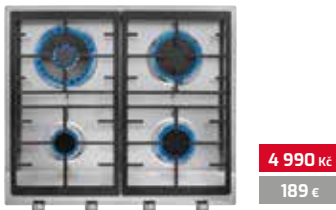

4 990 Kč
189 €

EX 60.1 4G AI AL DR CI NTB X

Plynová varná deska 60 cm
4 varné zóny
Broušená nerezová ocel
2 samostatné litinové mřížky
Systém automatického zapalování
Bezpečnostní automatický zámek
4 varné zóny:
1 dvojitý hořák (4,0 kW),
1 rychlý hořák (2,8 kW),
1 střední hořák (1,75 kW),
1 pomocný hořák (1 kW)
Typ plynu: zemní/PB
Kód produktu: 112610039