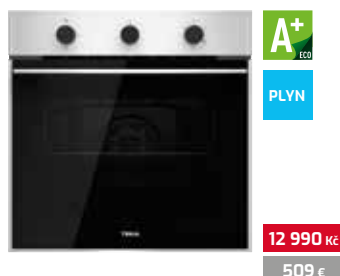

HSB 740 G X

Plynová horkovzdušná trouba s grilem
4 funkce pro přípravu pokrmů
Objem: 71 l. Tři otočné ovladače.
Teleskopický výsuv
Dvířka se dvěma skly
Plynový gril (1900 W)
Spodní hlavní hořák (2350 W)
Mechanická minutka s funkcí vypnutí
Automatické zapalování hořáku
Bezpečnostní automatický zámek
Na zemní plyn (možné přetřeskování na PB)
Hluboký plech a rošt
Kód produktu: 111040001