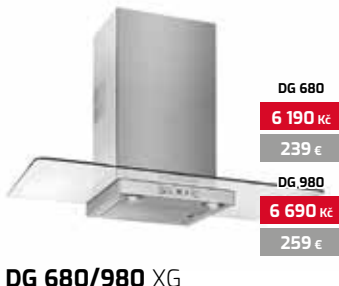

DG 680
6 190 Kč
 239 €
DG 980
6 690 Kč
 259 €

DG 680/980 XG

Komínový odsavač par 60 cm/90 cm
 Provedení nerez a čiré sklo
 Dvojitý turbínový motor
 Výkon od tahu: min. 298, max. 402, intenz. 637 m³/hod.
 Podsvícený elektronický ovládací panel s displejem
 Časovač s funkcí odloženého vypnutí
 3 rychlosti + 1 intenzivní
 Osvětlení 2x 3W LED.
 Hliníkové tukové filtry.
 Možnost recirkulace přes uhlíkové filtry
 Dvoudílný teleskopický kryt od tahu
 Hlučnost min. 52 dB, max 60 dB
 Odtaž o Ø 150 mm.
 Energetická účinnost: D
 Kód produktu:
 DG 680 XG – 40485350
 DG 980 XG – 40485352