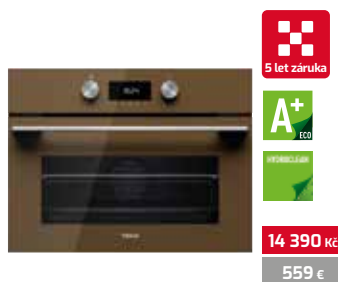

HLK 8400 LB

Multifunkční kompaktní trouba, 45 cm
Technologie SurroundTemp
9 funkcí pro přípravu pokrmů
Čistící systém HydroClean® PRO
Hladký smalt
Objem: 44 l
Dotykový ovládací panel s LED displejem
Dva otočné ovladače
Funkce rychlý ohřev
Funkce ECO a odmrazování
Dvířka se třemi skly
Maxi grill
Teleskopický výsuv
Přívodní kabel bez koncovky
Hluboký plech a zesílený rošt
Možnost dokoupení sady SteamBox
Kód produktu: 11130006

14 390 Kč
559 €