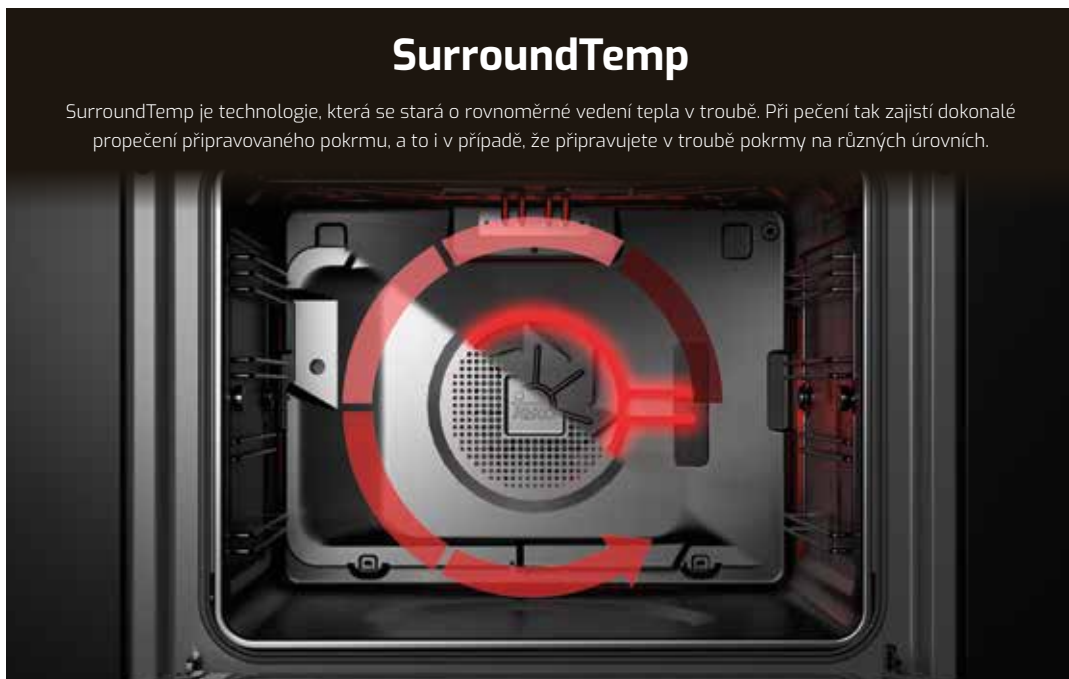

SurroundTemp

SurroundTemp je technologie, která se stará o rovnoměrné vedení tepla v troubě. Při pečení tak zajistí dokonalé propečení připravovaného pokrmu, a to i v případě, že připravujete v troubě pokrmy na různých úrovních.