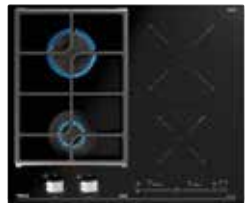

PLYNOVÉ A INDUKČNÍ VARNÉ DESKY

17 990 Kč

699 €

JZC 95314 ABC BK

Kombinovaná plynová a indukční varná deska 90 cm
Dotykové ovládání MultiSlider
Ovládání ExactFlame
Keramicke sklo (4 mm), zkosená přední hrana
5 varných zón:
2 indukční 145 Ø (1250 – 1800 W)
1 indukční 180 Ø (1700 – 2100 W)
1 indukce 210 Ø (2250 – 3000 W)
1 dvojitý plynový kruhový hořák (4,0 kW)
9 úrovní výkonu plynu s přesnou kontrolou plamene
Litinová mřížka
Automatické zapalování plynu
Automatické bezpečnostní uzamčení
Funkce Induction Power Plus
3 přímé funkce: vření, rozpouštění a udržení teploty
Maximální jmenovitý výkon (plyn): 4,0 kW
Maximální jmenovitý výkon (indukce): 7200 W
Kód produktu: 112570202