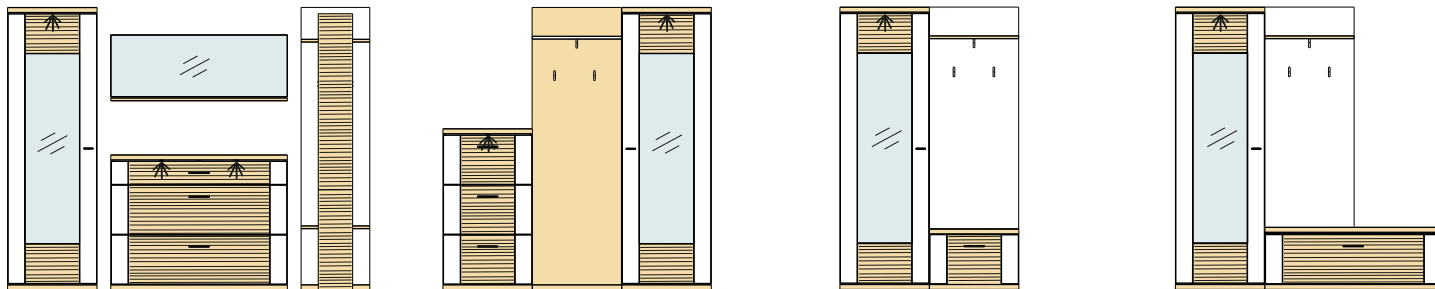

Typ	Popis	Art. č.
	Typ 76 Šatníkový panel 2 odkladacie police 1 šatníkový hák veľký 2 šatníkové háčiky malé	(A) 5236684 (B) 5237012 (C) 5237085 (D) 5363920 (E) 5363931
demont	š/v/h - 650 / 2066 / 416	
	Typ 77 Šatníkový panel 1 odkladacia polica 1 šatníkový hák veľký 2 šatníkové háčiky malé	(A) 5236685 (B) 5237013 (C) 5237086 (D) 5363921 (E) 5363932
demont	š/v/h - 650 / 1574 / 286	
	Typ 78 Šatníkový panel s okrasnou prednou plochou (frézovaná) 3 odkladacie police 1 šatníkový hák veľký 2 šatníkové háčiky malé	(A) 5236686 (B) 5237014 (C) 5237087 (D) 5363922 (E) 5363933
demont	š/v/h - 500 / 2066 / 302	
129 cm 	Typ 79 Zrkadlo s policou 129 cm	(A) 5236687 (B) 5237015 (C) 5237088 (D) 5363923 (E) 5363934
demont	š/v/h - 1285 / 472 / 200	
129 cm 	Typ 80 Skrinka pre topánky široká 1 sklopné dvere 1 polica	(A) 5236688 (B) 5237016 (C) 5237089 (D) 5363924 (E) 5363935
mont	š/v/h - 1285 / 492 / 416	
2x 	Typ 99A Tlmiče dverí / 1 pár Balenie: 1 pár pre „nakliknutie“ na záves	5091256

Kombi 01	Typ 71 - 1 ks Typ 73 - 1 ks Typ 78 - 1 ks Typ 79 - 1 ks	š/v/h: 2635 / 2066 / 416 pre každú medzeru je pripočítaných 100 mm	(A) 402711 (B) 402766 (C) 402767 (D) 972420 (E) 972421	Kombi 02 MK	Typ 75 - 1 ks Typ 76 - 1 ks Typ 72 - 1 ks	š/v/h: 1951 / 2066 / 416	(A) 402713 (B) 402768 (C) 402769 (D) 972422 (E) 972423	Kombi 03	Typ 71 - 1 ks Typ 74 - 1 ks Typ 77 - 1 ks	š/v/h: 1301 / 2066 / 416	(A) 402715 (B) 402770 (C) 402771 (D) 972426 (E) 972427	Kombi 07	Typ 71 - 1 ks Typ 80 - 1 ks Typ 77 - 1 ks	š/v/h: 1935 / 2066 / 416	(A) 402716 (B) 402773 (C) 402775 (D) 972428 (E) 972429
	Typ MK 75 - 1 ks Typ 76 - 1 ks Typ 72 - 1 ks	š/v/h: 1951 / 2066 / 416	(A) 402714 (B) 402772 (C) 402774 (D) 972424 (E) 972425